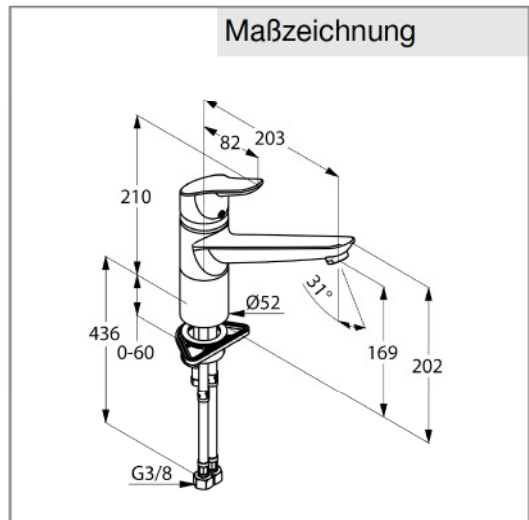

Produkt: **KLUDI OBJEKTA Spültisch Einhandmischer DN 15**

Artikel-Nr.: **325740575**

**Artikeltext**

Spültisch-Einhandmischer DN 15  
 Einlochmontage  
 geschlossener Hebel  
 Keramik-Kartusche mit Heißwasserbegrenzung  
 Strahlregler M 24 x 1  
 Durchflussmenge 13,3 l/min bei 3 bar  
 schwenkbarer Auslauf (360°)  
 flexible Anschlüsse G 3/8  
 Schnell-Montagesystem

Oberfläche:  
 05 chrom

**Produktabbildung**

**Ausschreibungstext**

Einlochspültischarmatur, Hersteller KLUDI GmbH & Co. KG  
 KLUDI OBJEKTA Art. Nr. 325740575  
 Ausführung wie folgt: Spültisch-Einhandmischer DN 15 / PN 10 mit schwenkbarem Auslauf (360°), aus Messing verchromt, geschlossener Hebel aus Metall verchromt, Keramik Kartusche K-35 mit Heißwasserbegrenzung, mit Strahlregler M 24 x 1, Durchflussmenge 13,3 l/min bei 3,0 bar, flexible Anschlüsse G 3/8 mit Metallummantelung mit DVGW / W270 Zulassung, Schnell-Montagesystem  
 Abmessungen: Höhe gesamt: 210 mm, Auslaufhöhe: 169 mm, Ausladung: 203 mm, Hebellänge: 82 mm

**Maßzeichnung**

**Durchflussdiagramm**