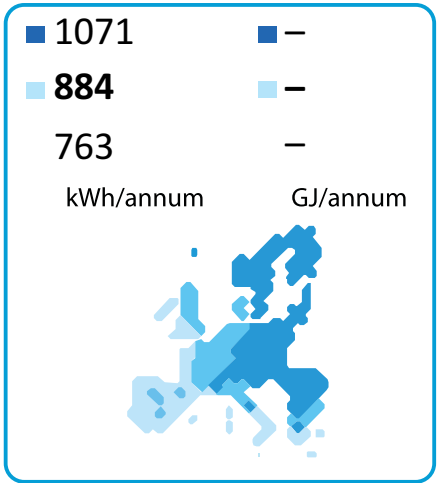

**ENERG** Y IJA  
енергия · ενεργεια IE IA

EXPLORER EVO 200 MIT WT  
A41184  
986051

**A+**

2017

812/2013