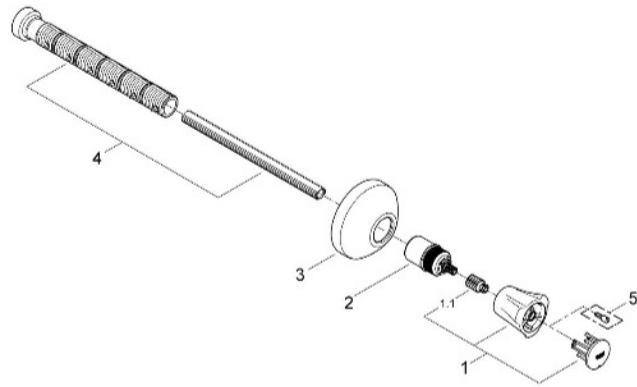

## COSTA UP-VENTIL OBERBAU

Pos.-Nr.	Produktbeschreibung	Bestell-Nr.
1	Griff Costa L	45994000
1.1	Schnappeinsatz	0538600M
2	Spindelverlängerung	45204000
3	Rosette	45219000
4	Verlängerungs-Set, 200 mm	45203000
5	Schraube für Costa/Avina Produkte	48013000