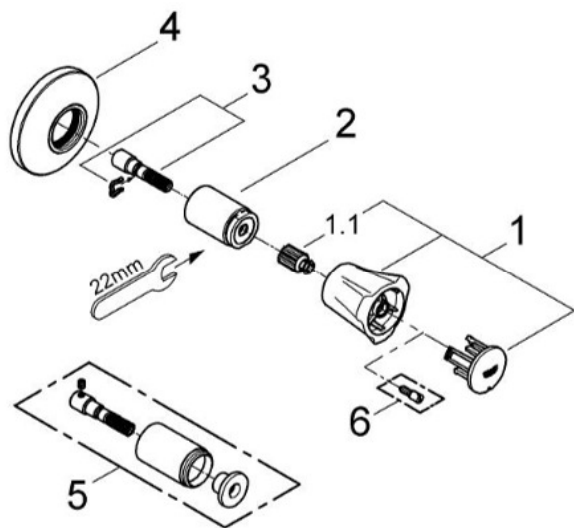

COSTA UP-VENTIL OBERBAU

Pos.-Nr.	Produktbeschreibung	Bestell-Nr.
1	Griff Costa L	45994000
1.1	Schnappeinsatz	0538600M
2	Hülse 1/2	06688000
3	Spindelverlängerung	45201000
3.1	Clip	0256900M
4	Rosette	06386000
5	Verlängerung für Mengenregler	45565000
6	Schraube für Costa/Avina Produkte	48013000