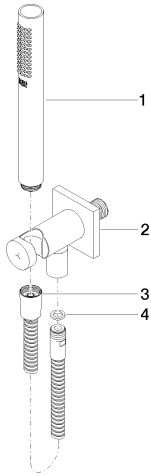

### Schlauchbrausegarnitur mit integriertem Brausehalter - chrom

Artikelnummer: 27 802 970-00

- Normalstrahl
- mit Antikalk-System
- Brauseabgang 3/8"
- Metallbrauseschlauch 1250 mm mit integriertem Verdrehenschutz
- Rosette 60 x 60 mm
- Anschluss 1/2"
- Durchfluss max. 15 l/min
- Armaturengruppe nach DIN 4109: 1
- Eigensicher gegen Rückfließen.

## Maßzeichnung

mm [inches]

Alle Angaben in mm / inch = mm x 0,0394

Dusche - Deque

Schlauchbrausegarnitur mit integriertem Brausehalter - chrom

Artikelnummer: 27 802 970-00

Dusche - Deque

Schlauchbrausegarnitur mit integriertem Brausehalter - chrom

## Empfohlenes Zubehör

35 085 970 90

UP-Wandwinkel -

Dusche - Deque

Schlauchbrausegarnitur mit integriertem Brausehalter - chrom

Artikelnummer: 27 802 970-00

### Ersatzteilstückliste

| Nr. | Artikelnummer   | Benennung  | Verbaumenge |
|-----|-----------------|--|-------------|
| 1   | 28 019 979-00   | Handbrause - chrom   | 1           |
| 2   | 28 490 970-00   | Wandanschlussbogen<br>mit integriertem<br>Brausehalter - chrom     | 1           |
| 3   | 09 30 02 072-00 | Metall-Brauseschlauch<br>1/2" x 3/8" x 1250 mm -<br>chrom          | 1           |
| 4   | 09 14 20 026 90 | Dichtung Centellen WS<br>3820 14 x 8 x 2 mm<br>Centellen WS 3820 - | 1           |