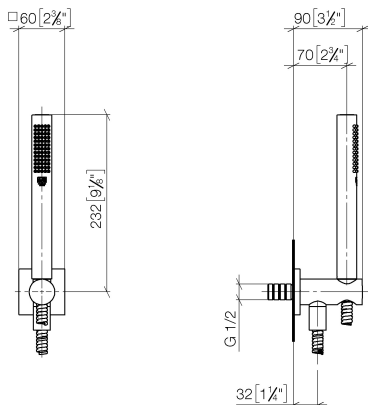

### Schlauchbrausegarnitur mit integriertem Brausehalter - chrom

Artikelnummer: 27 802 970-00

- Normalstrahl
- mit Antikalk-System
- Brauseabgang 3/8"
- Metallbrauseschlauch 1250 mm mit integriertem Verdrehenschutz
- Rosette 60 x 60 mm
- Anschluss 1/2"
- Durchfluss max. 15 l/min
- Armaturengruppe nach DIN 4109: 1
- Eigensicher gegen Rückfließen.

## Maßzeichnung

mm [inches]

Alle Angaben in mm / inch = mm x 0,0394

Dusche - Deque

Schlauchbrausegarnitur mit integriertem Brausehalter - chrom

Artikelnummer: 27 802 970-00

Dusche - Deque

Schlauchbrausegarnitur mit integriertem Brausehalter - chrom