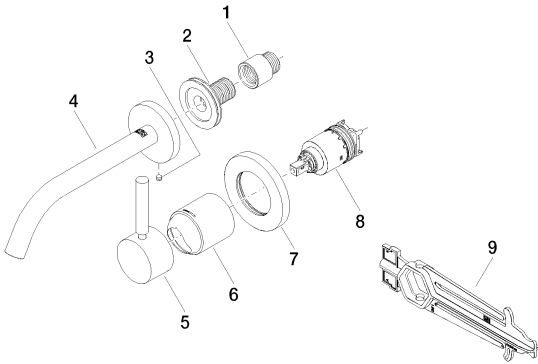

## Benötigtes Zubehör

35 816 970 90

UP-Wand-Einhandbatterie  
Mischer rechts -

35 860 970 90

UP-Wand-Einhandbatterie  
Mischer rechts -

Waschtisch - Meta

Waschtisch-Wand-Einhandbatterie ohne Ablaufgarnitur - chrom

Artikelnummer: 36 860 660-00

Ersatzteilstückliste

Nr.	Artikelnummer	Benennung	Verbaumenge
1	09 24 03 072 10 90	Verlängerung 1/2" x 20 mm -	1
2	09 24 03 280 90	Anschluss Ø 50 x 40 mm -	1
3	09 31 11 112 90	Befestigung Gewindestift mit Innensechskant mit Spitze M5 x 6 mm -	1
4	90 28 22 323 00-00	Auslauf für Waschtisch Wand 190 mm, 5,68 l/min. - chrom	1
5	90 20 66 007 00-00	Griff Hebel 52 x 35 x 117 mm - chrom	1
6	09 11 02 288-00	Haube Ø 45 x 55 mm - chrom	1
7	90 27 62 011 00-00	Abdeckung Ø 78 x Ø 45,7 x 9 mm - chrom	1
8	90 15 05 064 01 90	Kartusche mit Adapterplatte Ø 35 mm x 58,6 mm -	1
9	09 30 09 064 90	Montageschlüssel für Unterputz-Einhandbatterie Drehmomentschlüssel 10 Nm -	1