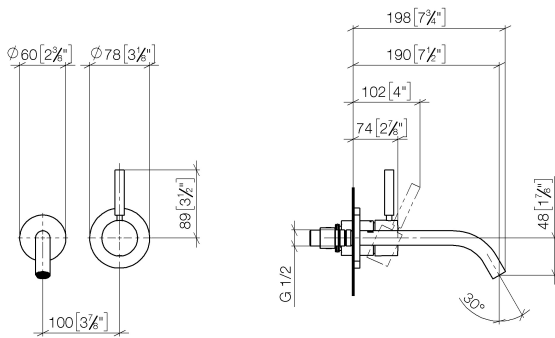

Waschtisch - Meta

Waschtisch-Wand-Einhandbatterie ohne Ablaufgarnitur - chrom

Artikelnummer: 36 860 660-00

- Ausladung 190 mm
- starrer Auslauf
- runder luftangereicherter Strahl
- Bohrungsdurchmesser Auslauf 37 mm
- Bohrungsdurchmesser Einhandbatterie 57 mm
- Rosette für Auslauf Ø 55 mm
- Rosette für Mischer Ø 78 mm
- Durchfluss max. 5,7 l/min
- bleifrei
- Armaturengruppe nach DIN 4109: 1

chrom

Zu diesem Artikel wird Zubehör benötigt.

Waschtisch - Meta

Waschtisch-Wand-Einhandbatterie ohne Ablaufgarnitur - chrom

Artikelnummer: 36 860 660-00

Maßzeichnung

mm [inches]

Alle Angaben in mm / inch = mm x 0,0394

Durchflussdiagramm

Waschtisch - Meta

Waschtisch-Wand-Einhandbatterie ohne Ablaufgarnitur - chrom

Artikelnummer: 36 860 660-00

Artikelnummer: 36 860 660-00

Ersatzteilstückliste

Nr.	Artikelnummer	Benennung	Verbaumenge
1	09 24 03 072 10 90	Verlängerung 1/2" x 20 mm -	1
2	09 24 03 280 90	Anschluss Ø 50 x 40 mm -	1
3	09 31 11 112 90	Befestigung Gewindestift mit Innensechskant mit Spitze M5 x 6 mm -	1
4	90 28 22 323 00-00	Auslauf für Waschtisch Wand 190 mm, 5,68 l/min. - chrom	1
5	90 20 66 007 00-00	Griff Hebel 52 x 35 x 117 mm - chrom	1
6	09 11 02 288-00	Haube Ø 45 x 55 mm - chrom	1
7	90 27 62 011 00-00	Abdeckung Ø 78 x Ø 45,7 x 9 mm - chrom	1
8	90 15 05 064 01 90	Kartusche mit Adapterplatte Ø 35 mm x 58,6 mm -	1
9	09 30 09 064 90	Montageschlüssel für Unterputz-Einhandbatterie Drehmomentschlüssel 10 Nm -	1