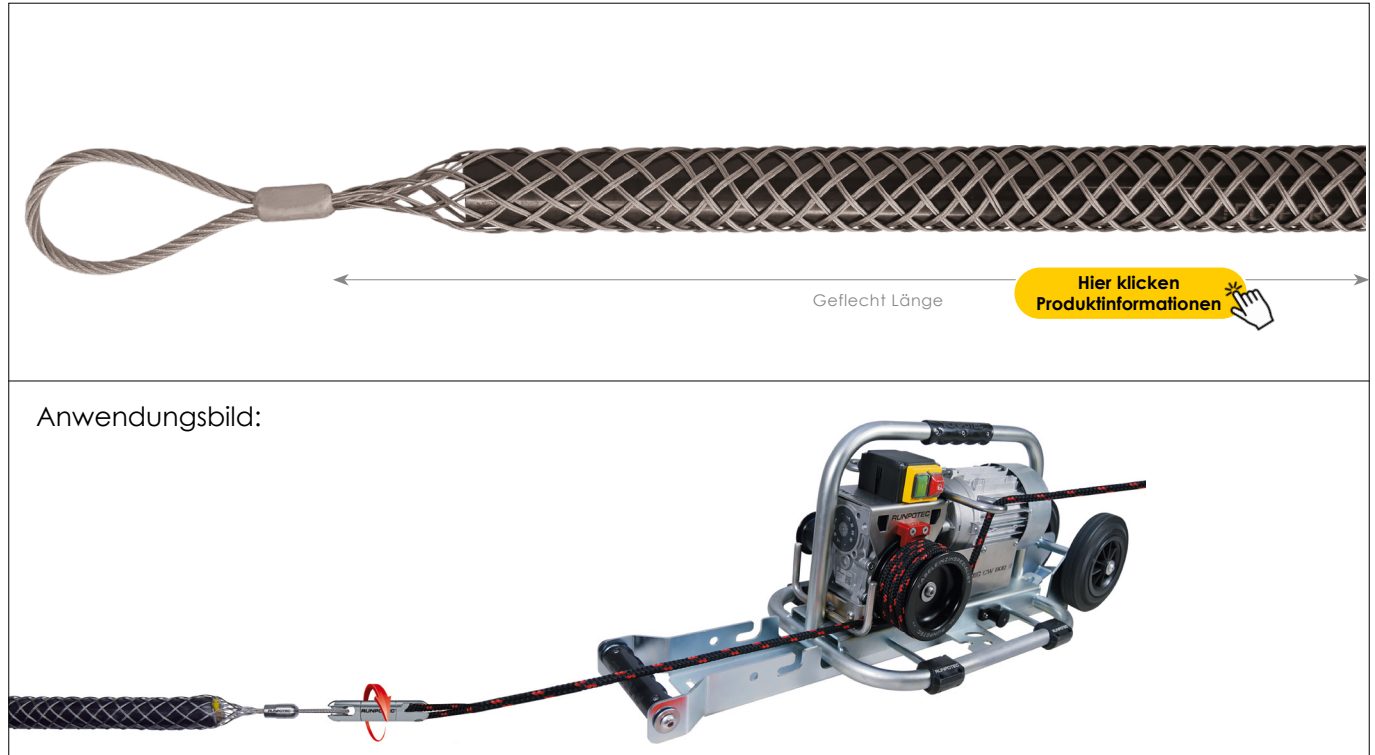

Kabelziehstrumpf mit Schlaufe

Für Kabel Ø 10 - 100 mm

Art.-Nr.: 20661 | 20662 | 20663 | 20664 | 20665 | 20667 | 20668 | 20669 | 20670

Anwendungsbild:

DATEN

ART.-NR.	20661	20662	20663	20664	20665	20666	20667	20668	20669	20670
FÜR ROHR Ø mm	10 - 15	15 - 20	20 - 25	25 - 30	30 - 40	40 - 50	50 - 60	60 - 70	70 - 90	85 - 100
GEFLECHTLÄNGE MM	600	600	600	1000	1250	1250	1500	1500	1500	1500
GEWICHT KG	0,072	0,086	0,104	0,131	0,277	0,468	0,684	0,706	0,955	0,96
GESAMTBROCHLAST	1019 kg	2080 kg	2080 kg	2080 kg	3059 kg	4078 kg	4996 kg	4996 kg	4996 kg	5812 kg
MATERIAL	Doppel-Stahl Drahtgeflecht									
EAN-CODE	siehe www.runpotec.com									

BESCHREIBUNG

Kabeleinziehstrumpf mit Schlaufe. Gefertigt aus flexiblem, robustem und verzinkten Doppel-Stahlgeflecht.

Das rückgeflechtene Kabelziehstrumpfende bietet einen höheren Sicherheitsstandard.

Die Kabelziehstrumpf Serie mit Schlaufe eignet sich perfekt in Kombination mit den RUNPOTEC Zugseilen und der Kabelziehwinde CW 800 E. RUNPOTEC empfiehlt bei permanentem Zug den speziell entwickelten Verbindungswirbel aus hochwertigem Edelstahl zu verwenden.

Hochwertigste Materialien mit langer Lebensdauer!

Lieferumfang:

- 1 Stück 10 - 15 mm Kabelziehstrumpf mit Schlaufe oder
- 1 Stück 15 - 20 mm Kabelziehstrumpf mit Schlaufe oder
- 1 Stück 20 - 25 mm Kabelziehstrumpf mit Schlaufe oder
- 1 Stück 25 - 30 mm Kabelziehstrumpf mit Schlaufe oder
- 1 Stück 30 - 40 mm Kabelziehstrumpf mit Schlaufe oder
- 1 Stück 40 - 50 mm Kabelziehstrumpf mit Schlaufe oder
- 1 Stück 50 - 60 mm Kabelziehstrumpf mit Schlaufe oder
- 1 Stück 60 - 70 mm Kabelziehstrumpf mit Schlaufe oder
- 1 Stück 70 - 90 mm Kabelziehstrumpf mit Schlaufe oder
- 1 Stück 85 - 100 mm Kabelziehstrumpf mit Schlaufe

VORTEILE

- **Flexibles Doppel-Stahl Drahtgeflecht**
- **Hochwertigste Materialien**
- **Lange Lebensdauer**
- **optimal in Kombination mit Spillwinde CW 800 E**

INFORMATION

Als Zubehör erhältlich:

Verbindungswirbel mit Drallausgleich