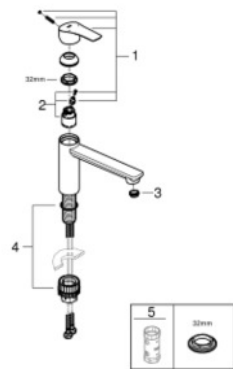

30 463 000 EINHAND-SPÜLTISCHBATTERIE, DN 15

PRODUKTBESCHREIBUNG

- mittelhoher Auslauf
- Einlochmontage
- **GROHE StarLight** Oberfläche
- GROHE SilkMove 35 mm Keramikkartusche
- mit integriertem Temperaturbegrenzer
- variabel einstellbare Mengenbegrenzung
- schwenkbarer Gussauslauf
- Schwenkbereich 140°
- **GROHE Zero** getrennte innenliegende Wasserwege - kein Kontakt mit Blei oder Nickel innerhalb der Armatur
- flexible Anschlusschläuche
- **GROHE FastFixation Plus** Schnellbefestigungssystem

30 463 000 **EINHAND-SPÜLTISCHBATTERIE, DN 15**

ERSATZTEILE

- 1: Hebel (Bestell-Nr. 48530000)
- 2: Kartusche (Bestell-Nr. 46374000)
- 3: Strahlregler (Bestell-Nr. 48264000)
- 4: Befestigungsset (Bestell-Nr. 48477000)
- 5: Schaftbefestigung (Bestell-Nr. 48384000)*