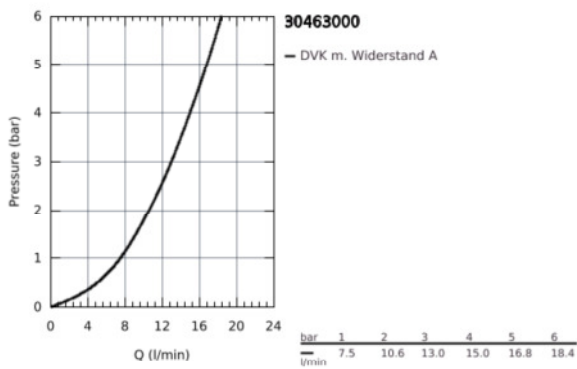

30 463 000 EINHAND-SPÜLTISCHBATTERIE, DN 15

PRODUKTBESCHREIBUNG

- mittelhoher Auslauf
- Einlochmontage
- **GROHE StarLight** Oberfläche
- GROHE SilkMove 35 mm Keramikkartusche
- mit integriertem Temperaturbegrenzer
- variabel einstellbare Mengenbegrenzung
- schwenkbarer Gussauslauf
- Schwenkbereich 140°
- **GROHE Zero** getrennte innenliegende Wasserwege - kein Kontakt mit Blei oder Nickel innerhalb der Armatur
- flexible Anschlusschläuche
- **GROHE FastFixation Plus** Schnellbefestigungssystem

30 463 000 **EINHAND-SPÜLTISCHBATTERIE, DN 15**

ERSATZTEILE

- 1: Hebel (Bestell-Nr. 48530000)
- 2: Kartusche (Bestell-Nr. 46374000)
- 3: Strahlregler (Bestell-Nr. 48264000)
- 4: Befestigungsset (Bestell-Nr. 48477000)
- 5: Schaftbefestigung (Bestell-Nr. 48384000)*