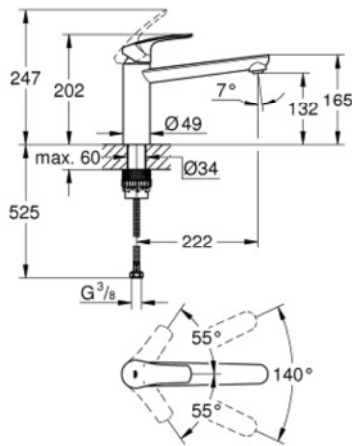

30 463 000 EINHAND-SPÜLTISCHBATTERIE, DN 15

PRODUKTBESCHREIBUNG

- mittelhoher Auslauf
- Einlochmontage
- **GROHE StarLight** Oberfläche
- GROHE SilkMove 35 mm Keramikkartusche
- mit integriertem Temperaturbegrenzer
- variabel einstellbare Mengenbegrenzung
- schwenkbarer Gussauslauf
- Schwenkbereich 140°
- **GROHE Zero** getrennte innenliegende Wasserwege - kein Kontakt mit Blei oder Nickel innerhalb der Armatur
- flexible Anschlusschläuche
- **GROHE FastFixation Plus** Schnellbefestigungssystem

30 463 000 **EINHAND-SPÜLTISCHBATTERIE, DN 15**

ERSATZTEILE

- 1: Hebel (Bestell-Nr. 48530000)
- 2: Kartusche (Bestell-Nr. 46374000)
- 3: Strahlregler (Bestell-Nr. 48264000)
- 4: Befestigungsset (Bestell-Nr. 48477000)
- 5: Schaftbefestigung (Bestell-Nr. 48384000)*