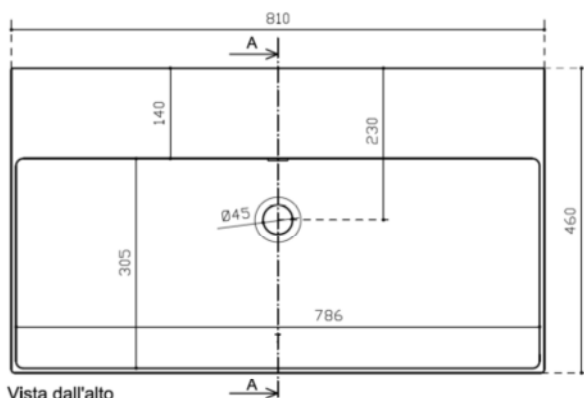

93 192 43

Art. 8973SF

INFO

LAVABO IN CERAMICA

PESO Kg 25
Weight

Revisione 1.0
Silvano Mariano

DATA
27/05/2019

COLORI

○ BIANCO LUCIDO art. 8973
Glossy White

Vista dall'alto
Top View

Sezione A-A
Section A-A

Vista frontale
Frontal View

Vista frontale
Frontal View

Vista posteriore
Rear view

Ufficio tecnico:	Data:20/05/2019
Mariano Silvano	Revisione 2.0