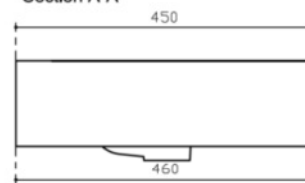

93 192 43

Art. 8973SF

INFO

LAVABO IN CERAMICA

PESO Kg 25
Weight

Revisione 1.0
Silvano Mariano

DATA
27/05/2019

COLORI

○ BIANCO LUCIDO art. 8973
Glossy White

Vista dall'alto
Top View

Sezione A-A
Section A-A

Vista frontale
Frontal View

Vista frontale
Frontal View

Vista posteriore
Rear view

Ufficio tecnico:	Data:20/05/2019
Mariano Silvano	Revisione 2.0