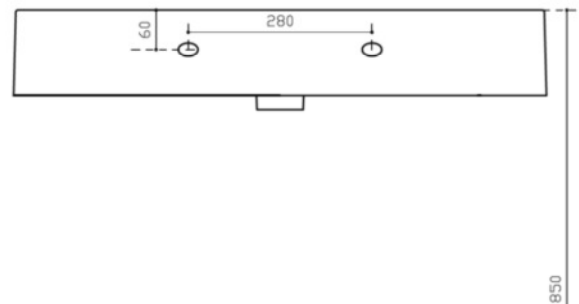

93 192 43

Art. 8973SF

INFO

LAVABO IN CERAMICA

PESO Kg 25
Weight

Revisione 1.0
Silvano Mariano

DATA
27/05/2019

COLORI

○ BIANCO LUCIDO art. 8973
Glossy White

Vista dall'alto
Top View

Sezione A-A
Section A-A

Vista frontale
Frontal View

Vista frontale
Frontal View

Vista posteriore
Rear view

Ufficio tecnico:	Data:20/05/2019
Mariano Silvano	Revisione 2.0