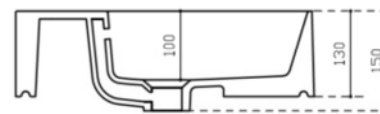

93 192 43

Art. 8973SF

INFO

LAVABO IN CERAMICA

PESO Kg 25
Weight

Revisione 1.0
Silvano Mariano

DATA
27/05/2019

COLORI

○ BIANCO LUCIDO art. 8973
Glossy White

Vista dall'alto
Top View

Sezione A-A
Section A-A

Vista frontale
Frontal View

Vista frontale
Frontal View

Vista posteriore
Rear view

Ufficio tecnico:	Data:20/05/2019
Mariano Silvano	Revisione 2.0