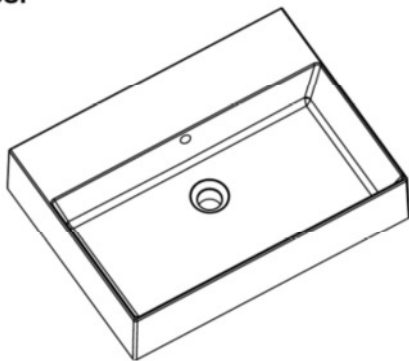

93 192 43

Art. 8973SF

INFO

LAVABO IN CERAMICA

PESO Kg 25
Weight

Revisione 1.0
Silvano Mariano

DATA
27/05/2019

COLORI

○ BIANCO LUCIDO art. 8973
Glossy White

Vista dall'alto
Top View

Sezione A-A
Section A-A

Vista frontale
Frontal View

Vista frontale
Frontal View

Vista posteriore
Rear view

Ufficio tecnico:	Data:20/05/2019
Mariano Silvano	Revisione 2.0