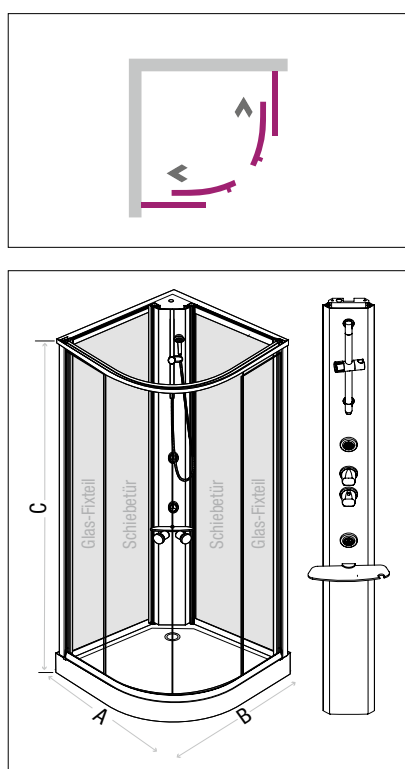

KOMPLETTDUSCSHE **BASIC** Viertelkreis

2 SCHIEBETÜREN UND 2 GLAS-FIXTEILE

- Material:
  - Wandprofil: Aluminium glänzend
  - Türen 6 mm Sicherheitsglas transparent
  - Wände 5 mm Sicherheitsglas, weiß
  - Duschwanne aus Acryl
- Siphon mit Chrom-Abdeckung
- Duschwannentiefe 130 mm
- Duschwanne inkl. Montagegestell
- Duschsäule mit Ablage
- Brausestange mit verstellbarem Brausegleiter
- Handbrause $\varnothing$ 120 mm mit 3 Strahlarten
- Seitenbrausen (verstellbar)
- Thermostatmischer mit Ab- und Umstellventil
- Anschlüsse DN 15 (1/2") Überwurf
- Radius 550 mm

Maß A [mm]	Maß B [mm]	Höhe C [mm]	Bestell-Nr.	€/Stück
900	900	2110	93 979 73	1.276,41