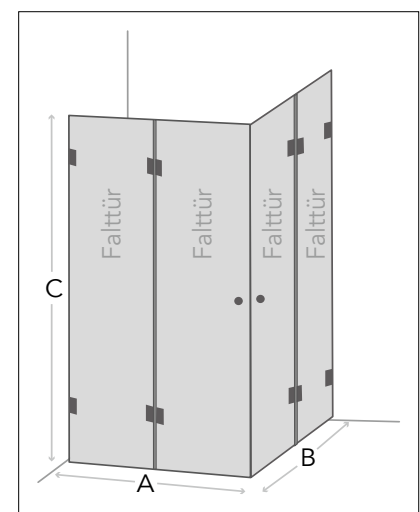

DUSCHABTRENNUNG **FARFALLA** Eck

2 FALTTÜREN, 2-TEILIG

- Material:
  - Wandbeschläge: Messing verchromt
  - 8 mm Sicherheitsglas transparent
- Beschichtung: easy to clean
- Nach innen faltbar
- Magnetischer Schließmechanismus
- Griff verchromt
- Montage: auf Duschwanne oder Boden möglich
- Inkl. Befestigungsmaterial

Maß A [mm]	Maß B [mm]	Höhe C [mm]	passende Duschwanne [mm]	Bestell-Nr.	€/Stück
770	770	2000	800 x 800	93 965 17	2.027,67
870	870	2000	900 x 900	93 965 16	2.052,63
970	970	2000	1000 x 1000	93 965 18	2.077,59