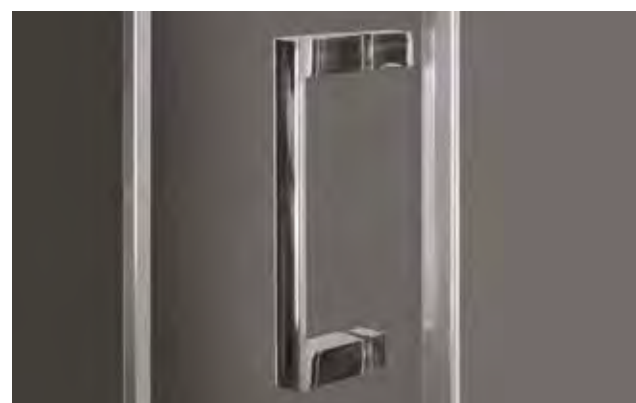

DUSCHABTRENNUNG **ELOA 2.0** Nische

2 PENDELTÜREN

- Material:
  - Wandprofil: Aluminium glänzend
  - 6 mm Sicherheitsglas transparent
- Beschichtung: easy to clean
- Mit Hebe-/Senkmechanismus
- Pendeltüren nach innen und außen zu öffnen
- Magnetischer Schließmechanismus
- Griffe verchromt
- Montage: auf Duschwanne oder Boden möglich
- Inkl. Befestigungsmaterial
- Teilweise vormontiert

Maß A [mm]	Maß B [mm]	Höhe C [mm]	passende Duschwanne [mm]	Bestell-Nr.	€/Stück
670-700	575	1950	700 x 700	93 177 44	604,53
770-800	675	1950	800 x 800	93 177 45	608,40
870-900	775	1950	900 x 900	93 177 46	633,11
970-1000	875	1950	1000 x 1000	93 177 47	657,83
1170-1200	1075	1950	1200 x 1200	93 177 48	699,83

WAND-ERWEITERUNGSPROFIL 20 mm

- Aluminiumprofil glänzend
- Zum Ausgleich von Maßtoleranzen

Bestell-Nr.	€/Stück
93 107 14	80,73