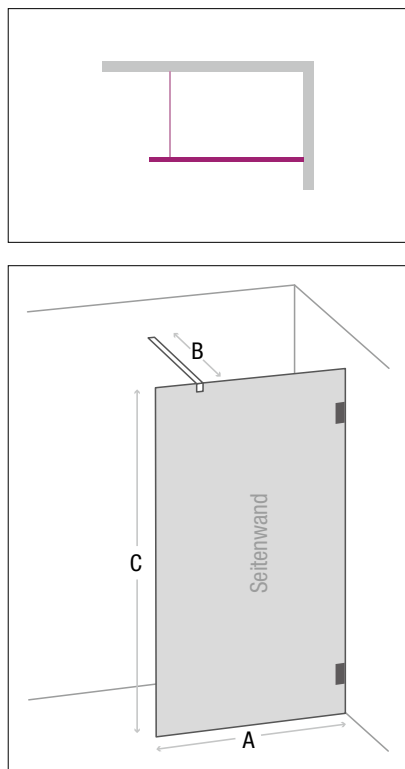

DUSCHABTRENNUNG **EDYLA** Walk-In

1 SEITENWAND MIT STABILISIERUNGSSTANGE

- Material:
  - Wandbeschläge: Messing verchromt
  - Bodenanschlussprofil: Aluminium (10 x 10 x 1 mm)
  - 8 mm Sicherheitsglas transparent
- **Siebdruck Streifen satiniert**
- Beschichtung: easy to clean
- Montage: auf Duschwanne oder Boden möglich
- Beidseitig montierbar
- 1 x Stabilisierungsstange B rund (kürzbar)
- Inkl. Befestigungsmaterial

Maß A [mm]	Stabilisierungsstange B [mm]	Höhe C [mm]	Bestell-Nr.	€/Stück
680	1300	2000	93 967 35	757,94
780	1300	2000	93 221 80	803,97
880	1300	2000	93 967 36	851,33
980	1300	2000	93 967 37	898,66
1080	1300	2000	93 967 38	944,93
1180	1300	2000	93 967 39	995,59
1280	1300	2000	93 221 81	1.041,93
1380	1300	2000	93 967 40	1.090,27
1480	1300	2000	93 967 41	1.135,96
1580	1300	2000	93 967 42	1.182,30