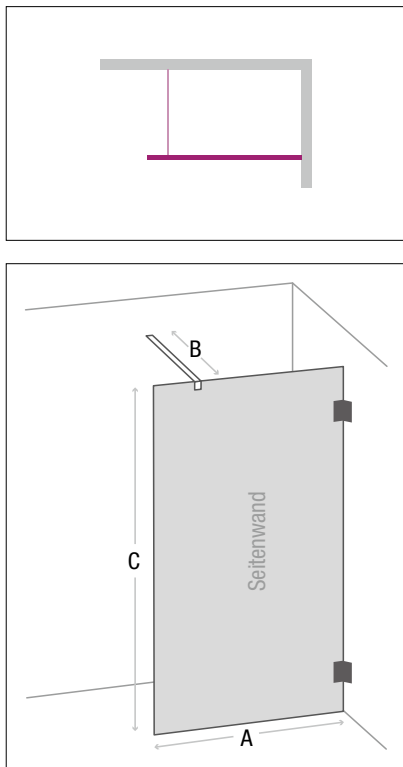

DUSCHABTRENNUNG **ESY** Walk-In

1 SEITENWAND MIT STABILISIERUNGSSTANGE

- Material:
  - Wandbeschläge innen flächenbündig: Messing verchromt
  - Bodenanschlussprofil: Aluminium (10 x 10 x 1 mm)
  - 8 mm Sicherheitsglas transparent
- **Siebdruck mittig satiniert**
- Einfache Reinigung durch innen flächenbündigen Wandbeschlag
- Beschichtung: easy to clean
- Montage: auf Duschwanne oder Boden möglich
- Beidseitig montierbar
- 1 x Stabilisierungsstange B rund (kürzbar)
- Inkl. Befestigungsmaterial

Maß A [mm]	Stabilisierungsstange B [mm]	Höhe C [mm]	Bestell-Nr.	€/Stück
680	1300	2000	93 221 66	791,16
780	1300	2000	93 221 67	837,19
880	1300	2000	93 221 68	884,54
980	1300	2000	93 221 69	931,87
1080	1300	2000	93 221 70	978,13
1180	1300	2000	93 221 71	1.028,80
1280	1300	2000	93 221 72	1.075,13
1380	1300	2000	93 221 73	1.123,49
1480	1300	2000	93 221 74	1.169,17
1580	1300	2000	93 221 75	1.215,51