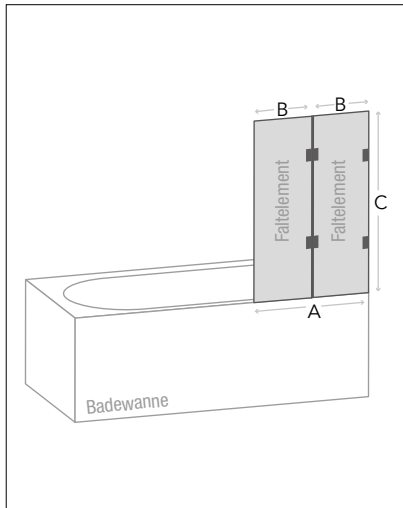

BADEWANNENAUFSATZ **FARFALLA**

1 FALTWAND, 2-TEILIG

- Material:
  - Wandbeschläge: Messing verchromt
  - 8 mm Sicherheitsglas transparent
- Beschichtung: easy to clean
- Nach innen faltbar
- Montage: auf Badewanne
- Beidseitig montierbar
- Inkl. Befestigungsmaterial

Maß A [mm]	Maß B [mm]	Höhe C [mm]	Bestell-Nr.	€/Stück
800	400	1400	93 991 11	1.080,40
900	450	1400	93 991 12	1.096,97
1000	500	1400	93 991 13	1.113,70