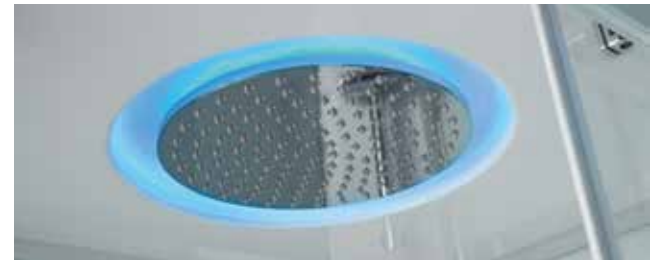

KOMPLETT-DAMPFDUSCHSCHE STEAM

2 SCHIEBETÜREN UND 2 GLAS-FIXTEILE MIT KOPFBRAUSE

- Material:
  - Wandprofil: Aluminium glänzend
  - Türen 6 mm Sicherheitsglas transparent
  - Wände 5 mm Sicherheitsglas, weiß
  - Duschwanne aus Acryl
- Siphon mit Chrom-Abdeckung
- Duschwannentiefe 130 mm
- Duschwanne inkl. Montagegestell
- Duschsäule mit Ablage
- Brausestange mit verstellbarem Brausegleiter
- Handbrause $\varnothing$ 120 mm mit 3 Strahlarten
- Seitenbrausen (verstellbar)
- Thermostatmischer mit Ab- und Umstellventil
- Anschlüsse DN 15 (1/2")
- Kopfbrause $\varnothing$ 300 mm
- **Dampfgenerator**
- **LED-Farbwechsler**
- **Bluetooth Lautsprecher**

Maß A [mm]	Maß B [mm]	Höhe C [mm]	Bestell-Nr.	€/Stück
1200	800	2170	93 979 80	2.010,44