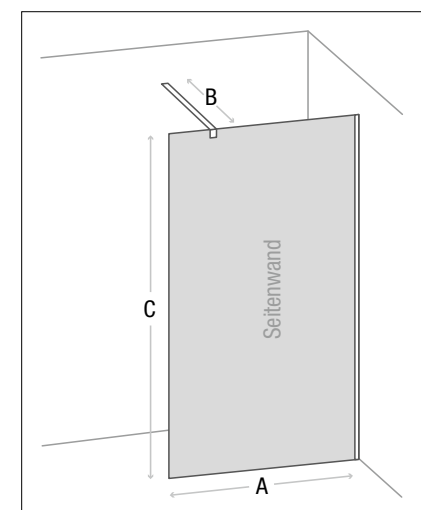

DUSCHABTRENNUNG **EFIM** Walk-In

1 SEITENWAND MIT STABILISIERUNGSSTANGE

- Material:
  - Wandprofil: Aluminium glänzend
  - Bodenanschlussprofil: Aluminium (10 x 10 x 1 mm)
  - 8 mm Sicherheitsglas transparent
- **Siebdruck: ähnlich Ginko-Blatt**
- Beschichtung: easy to clean
- Montage: auf Duschwanne oder Boden möglich
- Beidseitig montierbar
- 1 x Stabilisierungsstange B rund (kürzbar)
- Inkl. Befestigungsmaterial

Maß A [mm]	Stabilisierungsstange B [mm]	Höhe C [mm]	Bestell-Nr.	€/Stück
680-693	1300	2000	93 221 36	784,09
780-793	1300	2000	93 221 37	837,03
880-893	1300	2000	93 221 38	891,51
980-993	1300	2000	93 221 39	946,00
1080-1093	1300	2000	93 221 40	999,21
1180-1193	1300	2000	93 221 41	1.056,74
1280-1293	1300	2000	93 221 42	1.110,06
1380-1393	1300	2000	93 221 43	1.165,71
1480-1493	1300	2000	93 221 44	1.218,26
1580-1593	1300	2000	93 221 45	1.271,57