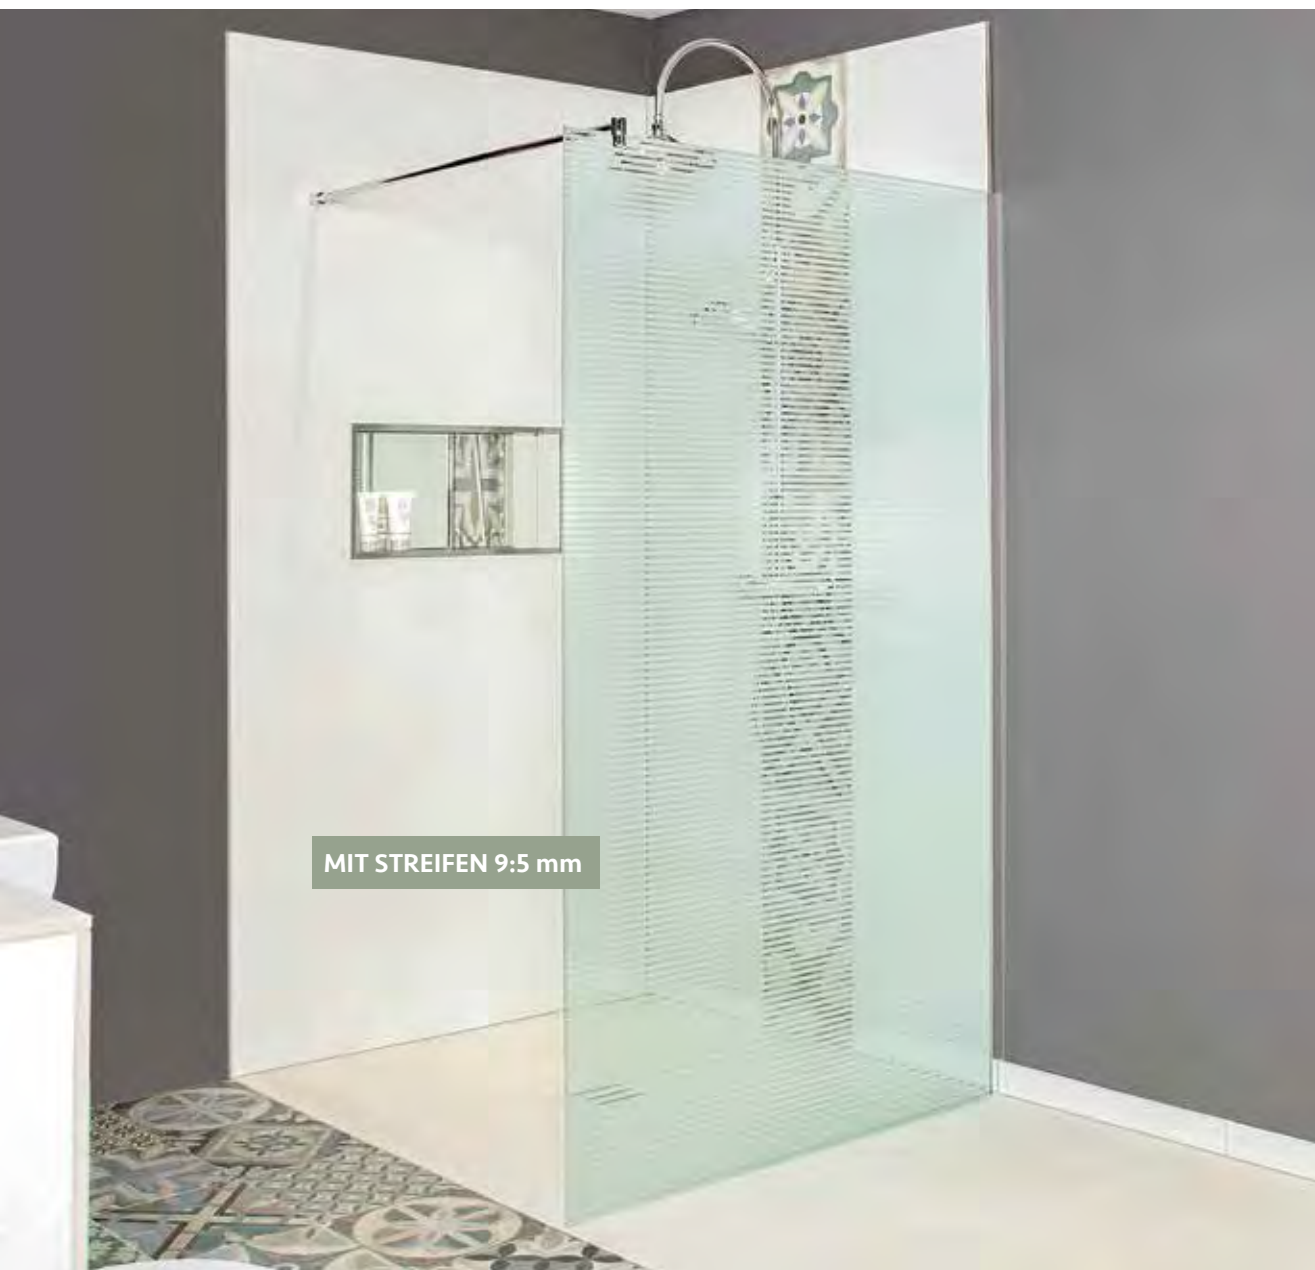

DUSCHABTRENNUNG **MALLERO** Walk-In

1 SEITENWAND MIT STABILISIERUNGSSTANGE

- Material:
  - Wandprofil: Aluminium glänzend
  - Bodenanschlussprofil: Aluminium (10 x 10 x 1 mm)
  - 8 mm Sicherheitsglas transparent

• Siebdruck: Streifen 9:5 mm

- Beschichtung: Easy to clean
- Montage: auf Duschwanne oder Boden möglich
- Beidseitig montierbar
- 1 x Stabilisierungsstange B rund (kürzbar)
- Inkl. Befestigungsmaterial

Maß A [mm]	Stabilisierungsstange B [mm]	Höhe C [mm]	Bestell-Nr.	€/Stück
680-693	1300	2000	93 182 93	829,44
780-793	1300	2000	93 182 94	886,30
880-893	1300	2000	93 182 95	944,83
980-993	1300	2000	93 182 96	1.007,27
1080-1093	1300	2000	93 182 97	1.060,50
1180-1193	1300	2000	93 182 98	1.122,30
1280-1293	1300	2000	93 182 99	1.179,57
1380-1393	1300	2000	93 183 00	1.239,34
1480-1493	1300	2000	93 183 01	1.295,79
1580-1593	1300	2000	93 183 02	1.353,04