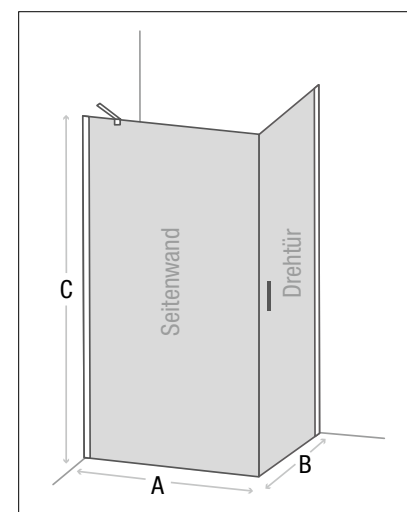

DUSCHABTRENNUNG **ELOA 2.0** Eck

1 DREHTÜR UND 1 SEITENWAND MIT STABILISIERUNGSSTANGE

- Material:
  - Wandprofil: Aluminium glänzend
  - 6 mm Sicherheitsglas transparent
- Beschichtung: easy to clean
- Mit Hebe-/Senkmechanismus
- Drehtür nach außen zu öffnen
- Magnetischer Schließmechanismus
- Griff verchromt
- Montage: auf Duschwanne oder Boden möglich
- Beidseitig montierbar
- 1 x Stabilisierungsstange eckig 45°
- Inkl. Befestigungsmaterial
- Teilweise vormontiert

Maß A [mm]	Maß B [mm]	Höhe C [mm]	passende Duschwanne [mm]	Bestell-Nr.	€/Stück
775-790	775-790	1950	800 x 800	93 177 19	849,29
875-890	875-890	1950	900 x 900	93 177 20	897,69
975-990	975-990	1950	1000 x 1000	93 177 21	938,86
875-890	775-790	1950	900 x 800	93 177 22	873,49
975-990	775-790	1950	1000 x 800	93 177 23	890,44
975-990	875-890	1950	1000 x 900	93 177 24	914,64

WAND-ERWEITERUNGSPROFIL 20 mm

- Aluminiumprofil glänzend
- Zum Ausgleich von Maßtoleranzen

Bestell-Nr.	€/Stück
93 107 14	80,73