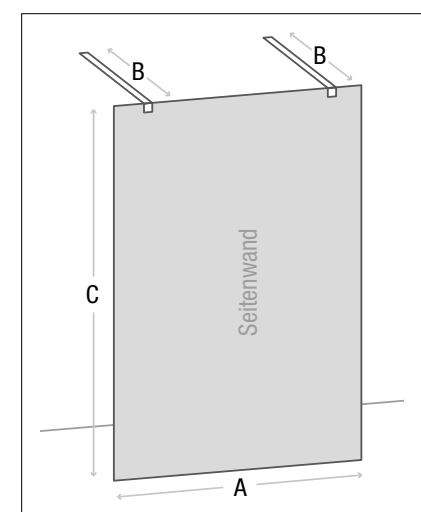

DUSCHABTRENNUNG **ENSON** Walk-In

1 SEITENWAND MIT 2 STABILISIERUNGSSTANGEN

- Material:
  - Bodenanschlussprofil: Aluminium (10 x 10 x 1 mm)
  - 8 mm Sicherheitsglas transparent
- Beschichtung: easy to clean
- Montage: auf Duschwanne oder Boden möglich
- 2 x Stabilisierungsstangen B rund (kürzbar)
- Inkl. Befestigungsmaterial

Maß A [mm]	Stabilisierungsstange B [mm]	Höhe C [mm]	Bestell-Nr.	€/Stück
865	1300	2000	93 973 49	624,34
965	1300	2000	93 973 50	649,21
1065	1300	2000	93 973 51	710,77
1165	1300	2000	93 973 52	715,30
1265	1300	2000	93 973 53	726,79
1365	1300	2000	93 973 54	756,29
1465	1300	2000	93 973 55	760,10
1565	1300	2000	93 973 56	763,30