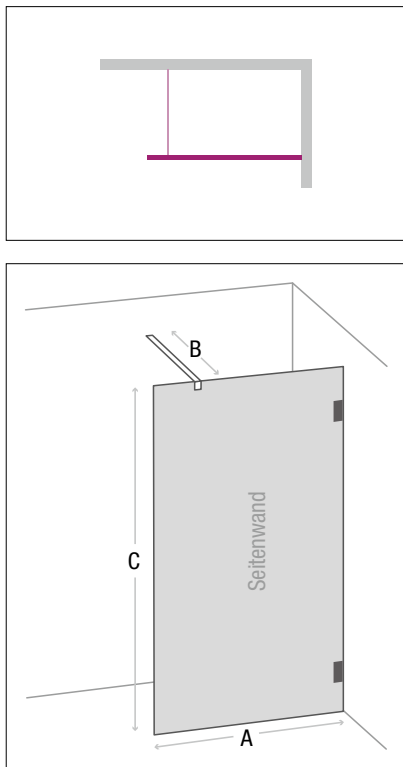

DUSCHABTRENNUNG **ELOQUI** Walk-In

1 SEITENWAND MIT STABILISIERUNGSSTANGE

- Material:
  - Wandbeschläge: Messing verchromt
  - Bodenanschlussprofil: Aluminium (10 x 10 x 1 mm)
  - 8 mm Sicherheitsglas transparent
- Beschichtung: easy to clean
- Montage: auf Duschwanne oder Boden möglich
- Beidseitig montierbar
- 1 x Stabilisierungsstange B rund (kürzbar)
- Inkl. Befestigungsmaterial

Maß A [mm]	Stabilisierungsstange B [mm]	Höhe C [mm]	Bestell-Nr.	€/Stück
680	1300	2000	93 967 19	633,71
780	1300	2000	93 221 78	659,54
880	1300	2000	93 967 20	686,73
980	1300	2000	93 967 21	713,90
1080	1300	2000	93 967 22	739,96
1180	1300	2000	93 967 23	770,57
1280	1300	2000	93 221 79	796,71
1380	1300	2000	93 967 24	824,94
1480	1300	2000	93 967 25	850,40
1580	1300	2000	93 967 26	876,56