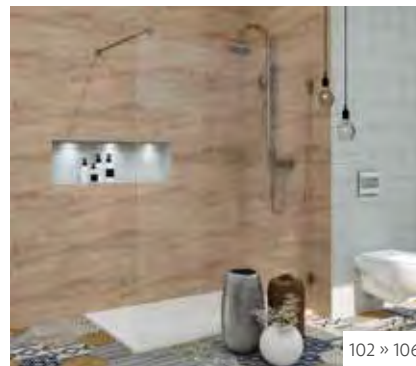

WANDBESCHLÄGE