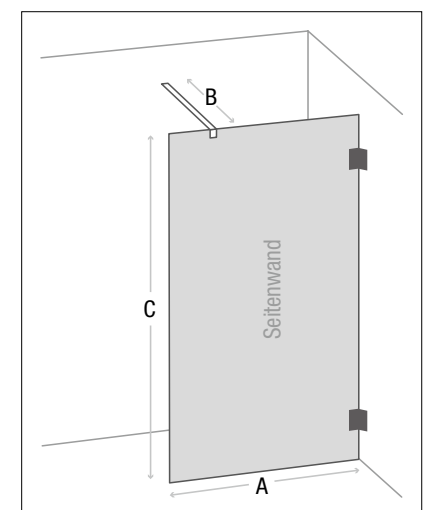

DUSCHABTRENNUNG **ELIRA** Walk-In

1 SEITENWAND MIT STABILISIERUNGSSTANGE

- Material:
  - Wandbeschläge innen flächenbündig: Messing verchromt
  - Bodenanschlussprofil: Aluminium (10 x 10 x 1 mm)
  - 8 mm Sicherheitsglas transparent
- Beschichtung: easy to clean
- Einfache Reinigung durch innen flächenbündigen Wandbeschlag
- Montage: auf Duschwanne oder Boden möglich
- Beidseitig montierbar
- 1 x Stabilisierungsstange B rund (kürzbar)
- Inkl. Befestigungsmaterial

Maß A [mm]	Stabilisierungsstange B [mm]	Höhe C [mm]	Bestell-Nr.	€/Stück
680	1300	2000	93 221 56	629,56
780	1300	2000	93 221 57	655,14
880	1300	2000	93 221 58	682,10
980	1300	2000	93 221 59	709,04
1080	1300	2000	93 221 60	734,90
1180	1300	2000	93 221 61	765,11
1280	1300	2000	93 221 62	791,04
1380	1300	2000	93 221 63	819,04
1480	1300	2000	93 221 64	844,27
1580	1300	2000	93 221 65	870,20