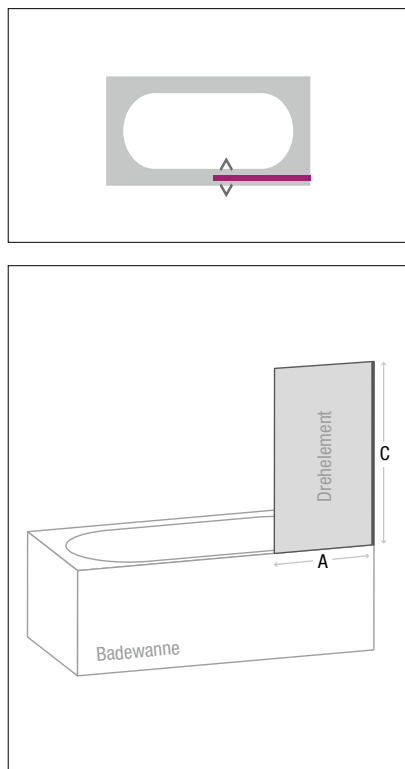

BADEWANNENAUFSATZ **ELOA 2.0**

1 GLAS-DREHELEMENT

- Material:
  - Wandprofil: Aluminium glänzend
  - 6 mm Sicherheitsglas transparent
- Beschichtung: easy to clean
- Mit Hebe-/Senkmechanismus
- Drehelement nach innen und außen zu öffnen
- Montage: auf Badewanne
- Beidseitig montierbar
- Inkl. Befestigungsmaterial
- Teilweise vormontiert

Maß A [mm]	Höhe C [mm]	Bestell-Nr.	€/Stück
790-805	1400	93 177 63	355,27
890-905	1400	93 177 64	382,99