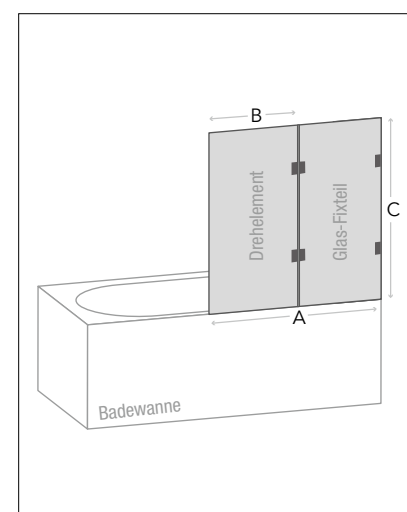

BADEWANNENAUFSATZ FARFALLA

1 DREHELEMENT UND 1 GLAS-FIXTEIL

- Material:
  - Wandbeschläge: Messing verchromt
  - 8 mm Sicherheitsglas transparent
- Beschichtung: easy to clean
- Drehelement 180° nach innen zu klappen
- Montage: auf Badewanne
- Inkl. Befestigungsmaterial

Maß A [mm]	Maß B [mm]	Höhe C [mm]	Bestell-Nr.	€/Stück
800	370	1400	93 991 08	989,81
900	420	1400	93 991 09	1.006,40
1000	470	1400	93 991 10	1.023,13