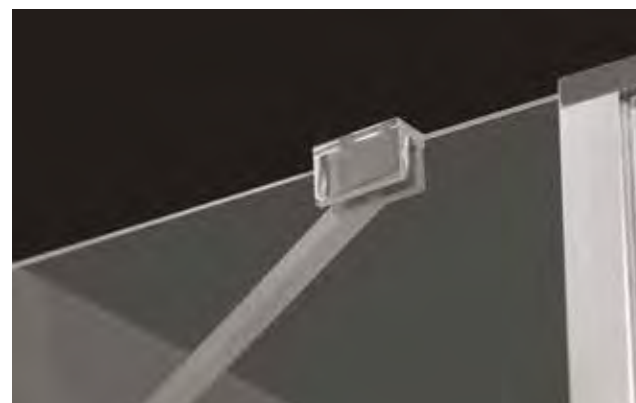

DUSCHABTRENNUNG ELOA 2.0 Eck

1 DREHTÜR MIT GLAS-FIXTEIL UND STABILISIERUNGSSTANGE, 1 SEITENWAND MIT STABILISIERUNGSSTANGE

- Material:
  - Wandprofil: Aluminium glänzend
  - 6 mm Sicherheitsglas transparent
- Beschichtung: easy to clean
- Mit Hebe-/Senkmechanismus
- Drehtür nach außen zu öffnen
- Magnetischer Schließmechanismus
- Griff verchromt
- Montage: auf Duschwanne oder Boden möglich
- Beidseitig montierbar
- 2 x Stabilisierungsstangen eckig 45°
- Inkl. Befestigungsmaterial
- Teilweise vormontiert

Maß A [mm]	Maß B [mm]	Höhe C [mm]	Maß D [mm]	Einstiegsbreite	passende Duschwanne [mm]	Bestell-Nr.	€/Stück
775-790	775-790	1950	518		800 x 800	93 177 25	914,84
875-890	875-890	1950	518		900 x 900	93 177 26	955,44
975-990	975-990	1950	618		1000 x 1000	93 177 27	988,86
775-790	875-890	1950	518		800 x 900	93 177 30	931,57
775-790	975-990	1950	618		800 x 1000	93 177 32	948,26
775-790	1175-1190	1950	618		800 x 1200	93 177 34	984,07
875-890	775-790	1950	518		900 x 800	93 177 28	938,74
875-890	975-990	1950	618		900 x 1000	93 177 33	972,13
875-890	1175-1190	1950	618		900 x 1200	93 177 35	1.007,96
975-990	775-790	1950	518		1000 x 800	93 177 29	955,44
975-990	875-890	1950	518		1000 x 900	93 177 31	972,13
975-990	1175-1190	1950	618		1000 x 1200	93 177 36	1.024,67

WAND-ERWEITERUNGSPROFIL 20 mm

- Aluminiumprofil glänzend
- Zum Ausgleich von Maßtoleranzen

Bestell-Nr.	€/Stück
93 107 14	80,73