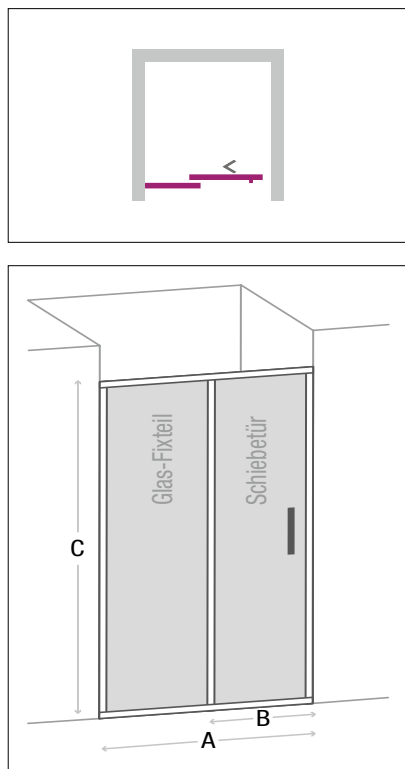

DUSCHABTRENNUNG **ELOA 2.0** Nische

1 SCHIEBETÜR UND 1 GLAS-FIXTEIL

- Material:
  - Wandprofil: Aluminium glänzend
  - 6 mm Sicherheitsglas transparent
- Beschichtung: easy to clean
- Doppelt gelagerte Metallrollen
- Erleichterte Reinigung durch aushängbare Rollen
- Griff verchromt
- Montage: auf Duschwanne oder Boden möglich
- Beidseitig montierbar
- Inkl. Befestigungsmaterial
- Teilweise vormontiert

Maß A [mm]	Maß B [mm]	Höhe C [mm]	passende Duschwanne [mm]	Bestell-Nr.	€/Stück
975-1005	415	1950	1000 x 1000	93 107 84	644,97
1175-1205	515	1950	1200 x 1200	93 107 85	686,90
1375-1405	515	1950	1400 x 1400	93 107 86	752,80

WAND-ERWEITERUNGSPROFIL 20 mm

- Aluminiumprofil glänzend
- Zum Ausgleich von Maßtoleranzen

Bestell-Nr.	€/Stück
93 107 15	80,73