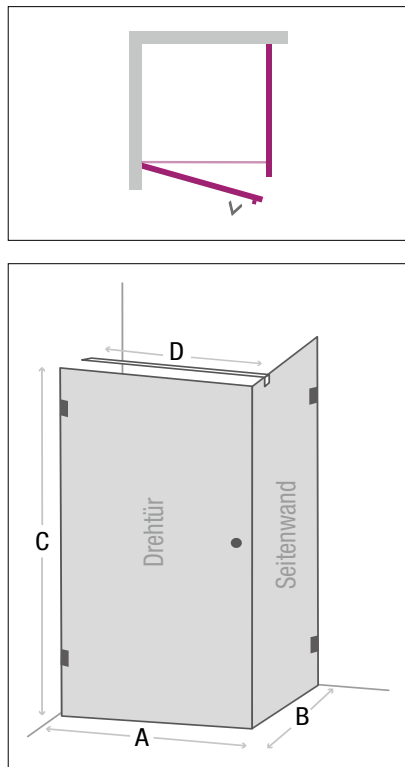

DUSCHABTRENNUNG **FARFALLA** Eck

1 DREHTÜR UND 1 SEITENWAND MIT STABILISIERUNGSSTANGE

- Material:
  - Wandbeschläge: Messing verchromt
  - 8 mm Sicherheitsglas transparent
- Beschichtung: easy to clean
- Drehtür nach außen zu öffnen
- Magnetischer Schließmechanismus
- Griff verchromt
- Montage: auf Duschwanne oder Boden möglich
- Beidseitig montierbar
- 1 x Stabilisierungsstange D rund (kürzbar)
- Inkl. Befestigungsmaterial

Maß A [mm]	Maß B [mm]	Höhe C [mm]	Stabilisierungsstange(n) D [mm]	passende Duschwanne [mm]	Bestell-Nr.	€/Stück
770	770	2000	1000	800 x 800	93 965 01	1.290,67
870	870	2000	1000	900 x 900	93 965 03	1.342,76
970	970	2000	1000	1000 x 1000	93 965 05	1.396,09