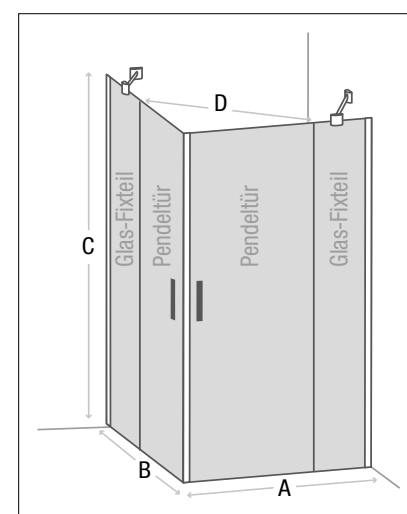

DUSCHABTRENNUNG **ELOA 2.0** Eck

2 PENDELTÜREN UND 2 GLAS-FIXTEILE MIT 2 STABILISIERUNGSSTANGEN

- Material:
  - Wandprofil: Aluminium glänzend
  - 6 mm Sicherheitsglas transparent
- Beschichtung: easy to clean
- Mit Hebe-/Senkmechanismus
- Pendeltüren nach innen und außen zu öffnen
- Magnetischer Schließmechanismus
- Griffe verchromt
- Montage: auf Duschwanne oder Boden möglich
- Beidseitig montierbar
- 2 x Stabilisierungstangen eckig 45°
- Inkl. Befestigungsmaterial
- Teilweise vormontiert

Maß A [mm]	Maß B [mm]	Höhe C [mm]	Maß D [mm] Einstiegsbreite	passende Duschwanne [mm]	Bestell-Nr.	€/Stück
775-790	775-790	1950	730	800 x 800	93 177 54	855,09
875-890	875-890	1950	800	900 x 900	93 177 55	884,50
975-990	975-990	1950	870	1000 x 1000	93 177 56	893,60
1180-1195	1180-1195	1950	870	1200 x 1200	93 177 57	1.282,30
780-795	880-895	1950	800	800 x 900	93 177 58	1.120,17
780-795	980-995	1950	800	800 x 1000	93 177 59	1.162,01
880-895	950-995	1950	870	900 x 1000	93 177 60	1.188,14
780-795	1180-1195	1950	870	800 x 1200	93 177 61	1.188,14
880-895	1180-1195	1950	870	900 x 1200	93 177 62	1.214,30

WAND-ERWEITERUNGSPROFIL 20 mm

- Aluminiumprofil glänzend
- Zum Ausgleich von Maßtoleranzen

Bestell-Nr.	€/Stück
93 107 14	80,73