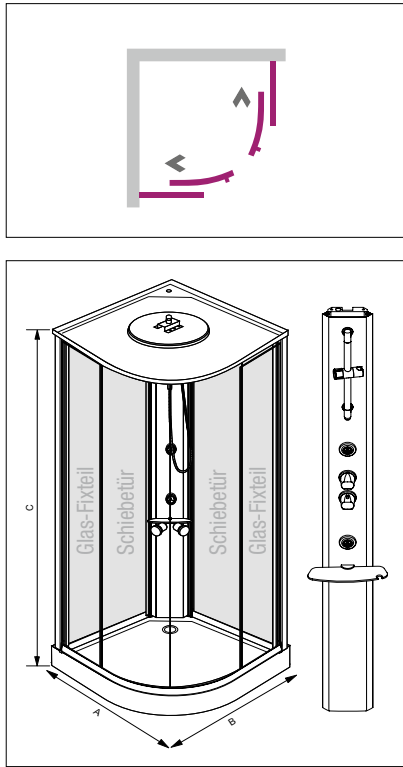

KOMPLETTDUSCSHE **SHOWER** Viertelkreis

2 SCHIEBETÜREN UND 2 GLAS-FIXTEILE MIT KOPFBRAUSE

- Material:
  - Wandprofil: Aluminium glänzend
  - Türen 6 mm Sicherheitsglas transparent
  - Wände 5 mm Sicherheitsglas, weiß
  - Duschwanne aus Acryl
- Siphon mit Chrom-Abdeckung
- Duschwannentiefe 130 mm
- Duschwanne inkl. Montagegestell
- Duschsäule mit Ablage
- Brausestange mit verstellbarem Brausegleiter
- Handbrause $\varnothing$ 120 mm mit 3 Strahlarten
- Seitenbrausen (verstellbar)
- Kopfbrause $\varnothing$ 300 mm
- Thermostatmischer mit Ab- und Umstellventil
- Anschlüsse DN 15 (1/2") Überwurf
- Radius 550 mm

Maß A [mm]	Maß B [mm]	Höhe C [mm]	Bestell-Nr.	€/Stück
900	900	2170	93 979 77	1.464,29