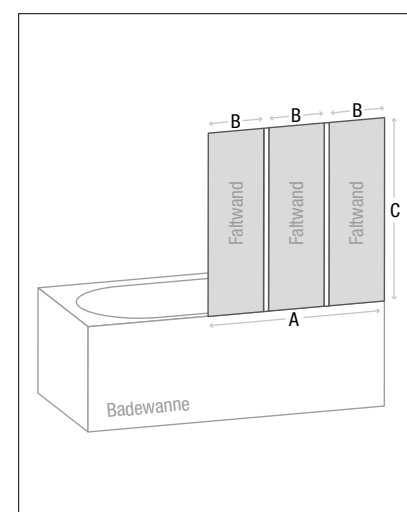

BADEWANNENAUFSATZ **STARLIGHT**

FALTWAND, 3-TEILIG

- Material:
  - Wandprofil: Aluminium weiß
  - 3 mm Sicherheitsglas transparent
- Beschichtung: easy to clean
- Nach innen faltbar
- Montage: auf Badewanne
- Beidseitig montierbar
- Inkl. Befestigungsmaterial

Maß A [mm]	Maß B [mm]	Höhe C [mm]	Bestell-Nr.	€/Stück
1330	400	1400	93 906 57	373,83