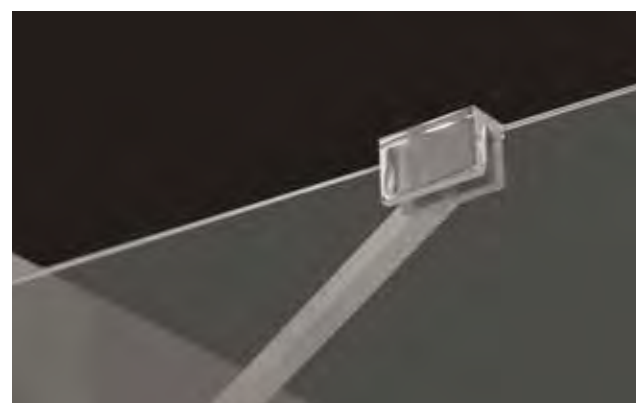

DUSCHABTRENNUNG **ELOA 2.0** Eck

1 DREHTÜR UND 1 SEITENWAND MIT STABILISIERUNGSSTANGE

- Material:
  - Wandprofil: Aluminium glänzend
  - 6 mm Sicherheitsglas transparent
- Beschichtung: easy to clean
- Mit Hebe-/Senkmechanismus
- Drehtür nach außen zu öffnen
- Magnetischer Schließmechanismus
- Griff verchromt
- Montage: auf Duschwanne oder Boden möglich
- Beidseitig montierbar
- 1 x Stabilisierungsstange eckig 45°
- Inkl. Befestigungsmaterial
- Teilweise vormontiert

Maß A [mm]	Maß B [mm]	Höhe C [mm]	passende Duschwanne [mm]	Bestell-Nr.	€/Stück
775-790	775-790	1950	800 x 800	93 177 19	849,29
875-890	875-890	1950	900 x 900	93 177 20	897,69
975-990	975-990	1950	1000 x 1000	93 177 21	938,86
875-890	775-790	1950	900 x 800	93 177 22	873,49
975-990	775-790	1950	1000 x 800	93 177 23	890,44
975-990	875-890	1950	1000 x 900	93 177 24	914,64

WAND-ERWEITERUNGSPROFIL 20 mm

- Aluminiumprofil glänzend
- Zum Ausgleich von Maßtoleranzen

Bestell-Nr.	€/Stück
93 107 14	80,73