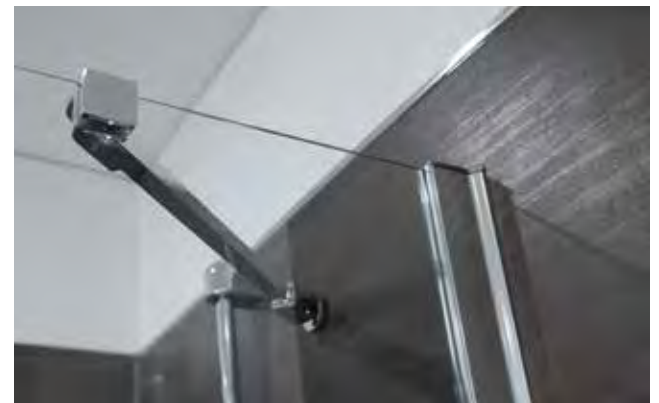

BADEWANNENAUFSATZ **ELOA 2.0**

1 DREHELEMENT UND 1 GLAS-FIXTEIL MIT 1 STABILISIERUNGSSTANGE

- Material:
  - Wandprofil: Aluminium glänzend
  - 6 mm Sicherheitsglas transparent
- Beschichtung: easy to clean
- Mit Hebe-/Senkmechanismus
- Drehelement nach innen und außen zu öffnen
- Montage: auf Badewanne
- Beidseitig montierbar
- 1 x Stabilisierungsstange eckig 45°
- Inkl. Befestigungsmaterial

Maß A [mm]	Maß B [mm]	Höhe C [mm]	Bestell-Nr.	€/Stück
990-1005	610	1400	93 177 65	569,99
1190-1205	610	1400	93 177 66	613,13