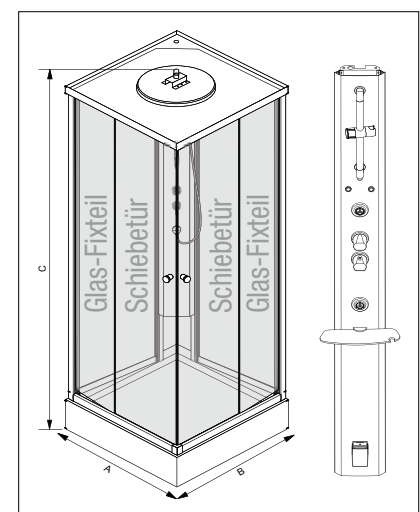

KOMPLETT-DAMPFDUSCHSCHE STEAM

2 SCHIEBETÜREN UND 2 GLAS-FIXTEILE MIT KOPFBRAUSE

- Material:
  - Wandprofil: Aluminium glänzend
  - Türen 6 mm Sicherheitsglas transparent
  - Wände 5 mm Sicherheitsglas, weiß
  - Duschwanne aus Acryl
- Siphon mit Chrom-Abdeckung
- Duschwannentiefe 130 mm
- Duschwanne inkl. Montagegestell
- Duschsäule mit Ablage
- Brausestange mit verstellbarem Brausegleiter
- Handbrause $\varnothing$ 120 mm mit 3 Strahlarten
- Seitenbrausen (verstellbar)
- Thermostatmischer mit Ab- und Umstellventil
- Anschlüsse DN 15 (1/2")
- Kopfbrause $\varnothing$ 300 mm
- **Dampfgenerator**
- **LED-Farbwechsler**
- **Bluetooth Lautsprecher**

Maß A [mm]	Maß B [mm]	Höhe C [mm]	Bestell-Nr.	€/Stück
1200	800	2170	93 979 80	2.010,44