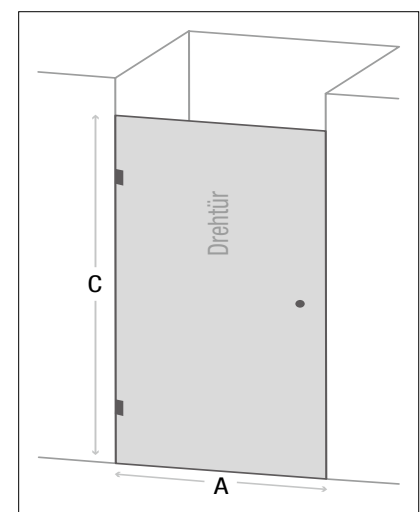

DUSCHABTRENNUNG **FARFALLA** Nische

1 DREHTÜR

- Material:
  - Wandbeschläge: Messing verchromt
  - 8 mm Sicherheitsglas transparent
- Beschichtung: easy to clean
- Drehtür nach außen zu öffnen
- Griff verchromt
- Montage: auf Duschwanne oder Boden möglich
- Beidseitig montierbar
- Inkl. Befestigungsmaterial

Maß A [mm]	Höhe C [mm]	Bestell-Nr.	€/Stück
680	2000	93 964 73	755,83
730	2000	93 964 74	767,76
780	2000	93 964 75	779,69
830	2000	93 964 76	791,63
880	2000	93 964 77	803,54
930	2000	93 964 78	815,49
980	2000	93 964 79	827,40