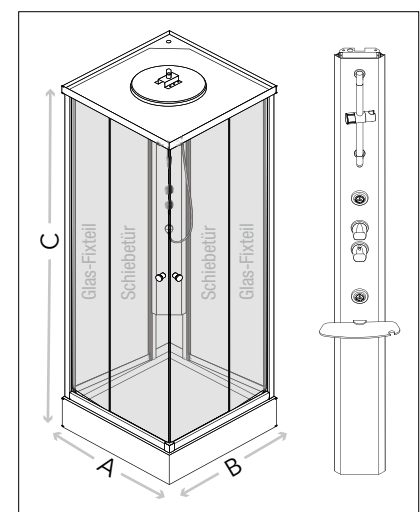

KOMPLETTDUSCHCHE **SHOWER** Eck

2 SCHIEBETÜREN UND 2 GLAS-FIXTEILE MIT KOPFBRAUSE

- Material:
  - Wandprofil: Aluminium glänzend
  - Türen 6 mm Sicherheitsglas transparent
  - Wände 5 mm Sicherheitsglas, weiß
  - Duschwanne aus Acryl
- Siphon mit Chrom-Abdeckung
- Duschwannentiefe 130 mm
- Duschwanne inkl. Montagegestell
- Duschsäule mit Ablage
- Brausestange mit verstellbarem Brausegleiter
- Handbrause $\varnothing$ 120 mm mit 3 Strahlarten
- 2 Seitenbrausen (verstellbar)
- Kopfbrause $\varnothing$ 300 mm
- Thermostatmischer mit Ab- und Umstellventil
- Anschlüsse DN 15 (1/2") Überwurf

Maß A [mm]	Maß B [mm]	Höhe C [mm]	Bestell-Nr.	€/Stück
900	900	2170	93 979 78	1.464,29
1000	1000	2170	93 979 79	1.464,29