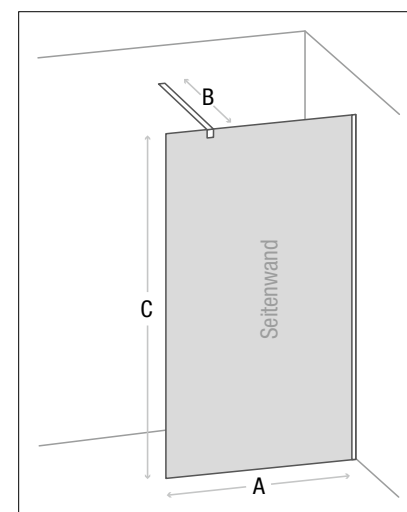

DUSCHABTRENNUNG **MALLERO** Walk-In

1 SEITENWAND MIT STABILISIERUNGSSTANGE

- Material:
  - Wandprofil: Aluminium glänzend
  - Bodenanschlussprofil: Aluminium (10 x 10 x 1 mm)
  - 8 mm Sicherheitsglas transparent

• Siebdruck: Streifen 9:5 mm

- Beschichtung: Easy to clean
- Montage: auf Duschwanne oder Boden möglich
- Beidseitig montierbar
- 1 x Stabilisierungsstange B rund (kürzbar)
- Inkl. Befestigungsmaterial

Maß A [mm]	Stabilisierungsstange B [mm]	Höhe C [mm]	Bestell-Nr.	€/Stück
680-693	1300	2000	93 182 93	829,44
780-793	1300	2000	93 182 94	886,30
880-893	1300	2000	93 182 95	944,83
980-993	1300	2000	93 182 96	1.007,27
1080-1093	1300	2000	93 182 97	1.060,50
1180-1193	1300	2000	93 182 98	1.122,30
1280-1293	1300	2000	93 182 99	1.179,57
1380-1393	1300	2000	93 183 00	1.239,34
1480-1493	1300	2000	93 183 01	1.295,79
1580-1593	1300	2000	93 183 02	1.353,04