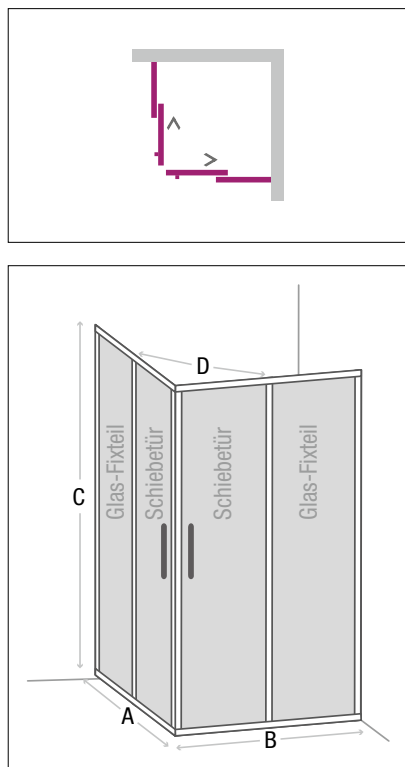

DUSCHABTRENNUNG **ELION 2.0** Eck

2 SCHIEBETÜREN UND 2 GLAS-FIXTEILE

- Material:
  - Wandprofil: Aluminium glänzend
  - 6 mm Sicherheitsglas transparent
- Beschichtung: easy to clean
- Magnetischer Schließmechanismus
- Erleichterte Reinigung durch aushängbare Rollen
- Griffe verchromt
- Montage: auf Duschwanne oder Boden möglich
- Beidseitig montierbar
- Inkl. Befestigungsmaterial

Maß A [mm]	Maß B [mm]	Höhe C [mm]	Maß D [mm]	Einstiegsbreite	passende Duschwanne [mm]	Bestell-Nr.	€/Stück
765-790	765-790	1950	450		800 x 800	93 157 37	436,20
865-890	865-890	1950	520		900 x 900	93 157 38	452,13
965-990	965-990	1950	590		1000 x 1000	93 157 39	465,46
1165-1190	1165-1190	1950	730		1200 x 1200	93 157 40	497,33
715-740	865-890	1950	450		750 x 900	93 157 41	437,54
765-790	865-890	1950	470		800 x 900	93 157 42	444,20
765-790	965-990	1950	490		800 x 1000	93 157 43	450,83
765-790	1165-1190	1950	520		800 x 1200	93 157 44	466,77
865-890	965-990	1950	550		900 x 1000	93 157 45	458,80
865-890	1165-1190	1950	580		900 x 1200	93 157 46	474,74
965-990	1165-1190	1950	600		1000 x 1200	93 157 47	480,14

WAND-ERWEITERUNGSPROFIL 15 mm

- Aluminiumprofil glänzend
- Zum Ausgleich von Maßtoleranzen

Bestell-Nr.	€/Stück
93 974 14	85,47