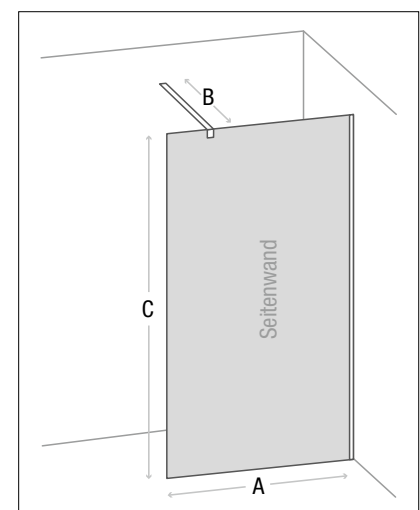

DUSCHABTRENNUNG **ELJA** Walk-In

1 SEITENWAND MIT STABILISIERUNGSSTANGE

- Material:
  - Wandprofil: Aluminium glänzend
  - Bodenanschlussprofil: Aluminium (10 x 10 x 1 mm)
  - 8 mm Sicherheitsglas
- **Spiegel lichtdurchlässig (Reflexion ca. 58 %)**
- Beschichtung: easy to clean
- Montage: auf Duschwanne oder Boden möglich
- Beidseitig montierbar
- 1 x Stabilisierungsstange B rund (kürzbar)
- Inkl. Befestigungsmaterial

Maß A [mm]	Stabilisierungsstange B [mm]	Höhe C [mm]	Bestell-Nr.	€/Stück
680-693	1300	2000	93 990 21	825,30
780-793	1300	2000	93 990 22	891,30
880-893	1300	2000	93 990 23	958,63
980-993	1300	2000	93 990 24	1.025,96
1080-1093	1300	2000	93 990 25	1.092,19
1180-1193	1300	2000	93 990 26	1.162,81
1280-1293	1300	2000	93 990 27	1.229,13
1380-1393	1300	2000	93 990 28	1.297,44
1480-1493	1300	2000	93 990 29	1.363,11
1580-1593	1300	2000	93 990 30	1.429,43

**SPIEGEL LICHTDURCHLÄSSIG
(REFLEXION 58%)**