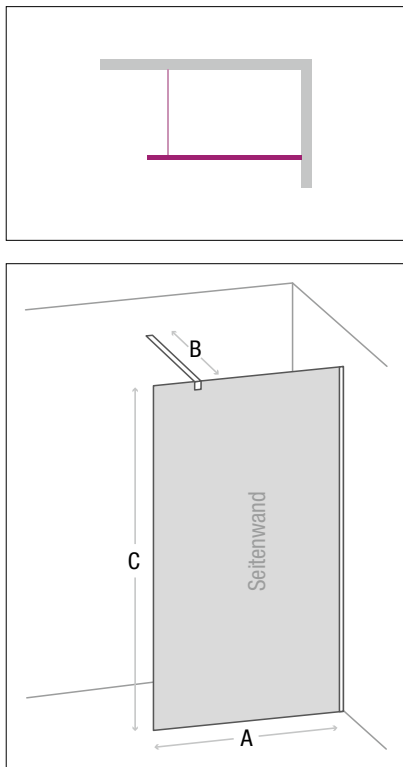

DUSCHABTRENNUNG **EERO** Walk-In

1 SEITENWAND MIT STABILISIERUNGSSTANGE

- Material:
  - Wandprofil: Aluminium glänzend
  - Bodenanschlussprofil: Aluminium (10 x 10 x 1 mm)
  - 8 mm Sicherheitsglas satiniert
- **Satinato Weißglas (ohne Grünstich)**
- Beschichtung: easy to clean
- Montage: auf Duschwanne oder Boden möglich
- Beidseitig montierbar
- 1 x Stabilisierungsstange B rund (kürzbar)
- Inkl. Befestigungsmaterial

Maß A [mm]	Stabilisierungsstange B [mm]	Höhe C [mm]	Bestell-Nr.	€/Stück
680-693	1300	2000	93 221 46	805,41
780-793	1300	2000	93 221 47	867,74
880-893	1300	2000	93 221 48	931,39
980-993	1300	2000	93 221 49	995,04
1080-1093	1300	2000	93 221 50	1.057,60
1180-1193	1300	2000	93 221 51	1.124,54
1280-1293	1300	2000	93 221 52	1.187,21
1380-1393	1300	2000	93 221 53	1.251,27
1480-1493	1300	2000	93 221 54	1.313,86
1580-1593	1300	2000	93 221 55	1.376,51