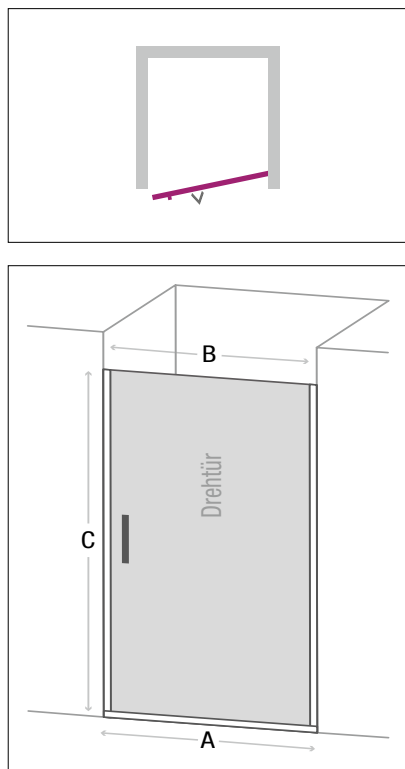

DUSCHABTRENNUNG **ELOA 2.0** Nische

1 DREHTÜR

- Material:
  - Wandprofil: Aluminium glänzend
  - 6 mm Sicherheitsglas transparent
- Beschichtung: easy to clean
- Mit Hebe-/Senkmechanismus
- Drehtür nach außen zu öffnen
- Griff verchromt
- Montage: auf Duschwanne oder Boden möglich
- Beidseitig montierbar
- Inkl. Befestigungsmaterial
- Teilweise vormontiert

Maß A [mm]	Maß B [mm]	Höhe C [mm]	passende Duschwanne [mm]	Bestell-Nr.	€/Stück
725-755	630	1950	750 x 750	93 177 40	579,81
775-805	680	1950	800 x 800	93 177 41	592,17
875-905	780	1950	900 x 900	93 177 42	616,90
975-1005	880	1950	1000 x 1000	93 177 43	639,13

WAND-ERWEITERUNGSPROFIL 20 mm

- Aluminiumprofil glänzend
- Zum Ausgleich von Maßtoleranzen

Bestell-Nr.	€/Stück
93 107 15	80,73