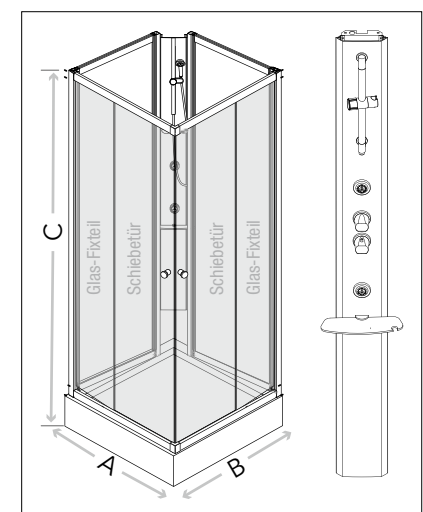

KOMPLETTDUSCHE **BASIC** Eck

2 SCHIEBETÜREN UND 2 GLAS-FIXTEILE

- Material:
  - Wandprofil: Aluminium glänzend
  - Türen 6 mm Sicherheitsglas transparent
  - Wände 5 mm Sicherheitsglas, weiß
  - Duschwanne aus Acryl
- Siphon mit Chrom-Abdeckung
- Duschwannentiefe 130 mm
- Duschwanne inkl. Montagegestell
- Duschsäule mit Ablage
- Brausestange mit verstellbarem Brausegleiter
- Handbrause ø 120 mm mit 3 Strahlarten
- Seitenbrausen (verstellbar)
- Thermostatmischer mit Ab- und Umstellventil
- Anschlüsse DN 15 (1/2") Überwurf

Maß A [mm]	Maß B [mm]	Höhe C [mm]	Bestell-Nr.	€/Stück
900	900	2110	93 979 74	1.276,41
1000	1000	2110	93 979 75	1.276,41
1200	800	2110	93 979 76	1.276,41