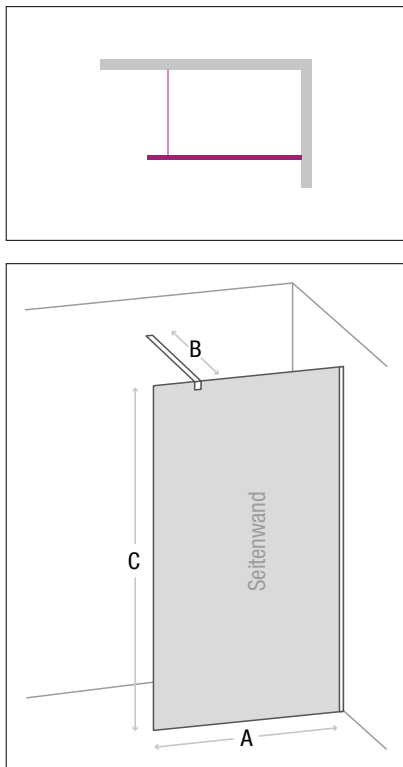

DUSCHABTRENNUNG **JARAMA** Walk-In

MIT SIEBDRUCK MITTIG

1 SEITENWAND MIT STABILISIERUNGSSTANGE

- Material:
  - Wandprofil: Aluminium glänzend
  - Bodenanschlussprofil: Aluminium (10 x 10 x 1 mm)
  - 8 mm Sicherheitsglas transparent
- **Siebdruck: mittig Satiniert Jarama Husung**
- Beschichtung: easy to clean
- Montage: auf Duschwanne oder Boden möglich
- Beidseitig montierbar
- 1 x Stabilisierungsstange B rund (kürzbar)
- Inkl. Befestigungsmaterial

Maß A [mm]	Stabilisierungsstange B [mm]	Höhe C [mm]	Bestell-Nr.	€/Stück
780-793	1300	2000	93 158 44	738,54
880-893	1300	2000	93 158 45	786,16
980-993	1300	2000	93 158 46	833,79
1080-1093	1300	2000	93 158 47	880,30
1180-1193	1300	2000	93 158 48	931,41
1280-1293	1300	2000	93 158 49	978,03
1380-1393	1300	2000	93 158 50	1.026,66
1480-1493	1300	2000	93 158 51	1.072,60
1580-1593	1300	2000	93 158 52	1.119,23