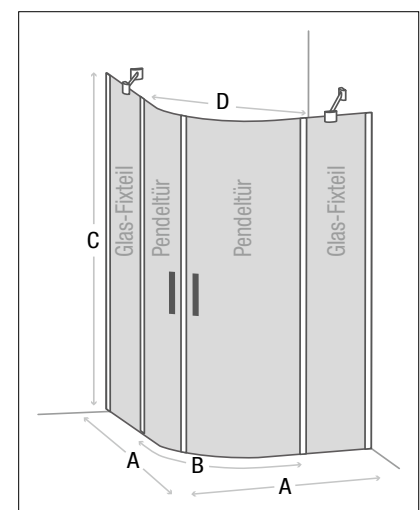

DUSCHABTRENNUNG **ELOA 2.0** Viertelkreis

2 PENDELTÜREN UND 2 GLAS-FIXTEILE MIT 2 STABILISIERUNGSSTANGEN

- Material:
  - Wandprofil: Aluminium glänzend
  - 6 mm Sicherheitsglas transparent
- Beschichtung: easy to clean
- Hebe-/Senkmechanismus
- Pendeltüren nach innen und außen zu öffnen
- Magnetischer Schließmechanismus
- Griffe verchromt
- Montage: auf Duschwanne oder Boden möglich
- 2 x Stabilisierungsstangen eckig 45°
- Inkl. Befestigungsmaterial
- Teilweise vormontiert

Maß A [mm]	Maß B [mm]	Höhe C [mm]	Maß D [mm]	Einstiegsbreite	passende Duschwanne [mm]	Bestell-Nr.	€/Stück
775-790	550	1950	720		800 x 800	93 177 37	833,53
875-890	550	1950	720		900 x 900	93 177 38	850,87
975-990	550	1950	720		1000 x 1000	93 177 39	868,24

WAND-ERWEITERUNGSPROFIL 20 mm

- Aluminiumprofil glänzend
- Zum Ausgleich von Maßtoleranzen

Bestell-Nr.	€/Stück
93 107 14	80,73