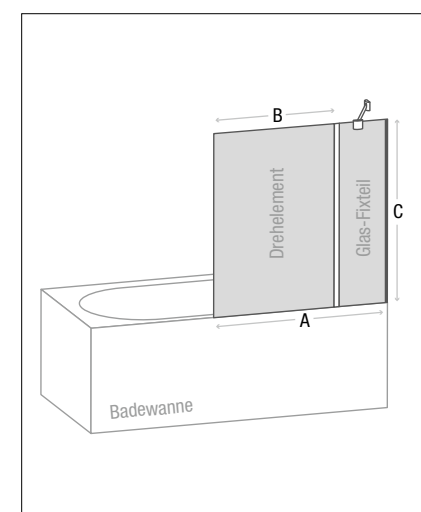

BADEWANNENAUFSATZ **ELOA 2.0**

1 DREHELEMENT UND 1 GLAS-FIXTEIL MIT 1 STABILISIERUNGSSTANGE

- Material:
  - Wandprofil: Aluminium glänzend
  - 6 mm Sicherheitsglas transparent
- Beschichtung: easy to clean
- Mit Hebe-/Senkmechanismus
- Drehelement nach innen und außen zu öffnen
- Montage: auf Badewanne
- Beidseitig montierbar
- 1 x Stabilisierungsstange eckig 45°
- Inkl. Befestigungsmaterial

Maß A [mm]	Maß B [mm]	Höhe C [mm]	Bestell-Nr.	€/Stück
990-1005	610	1400	93 177 65	569,99
1190-1205	610	1400	93 177 66	613,13