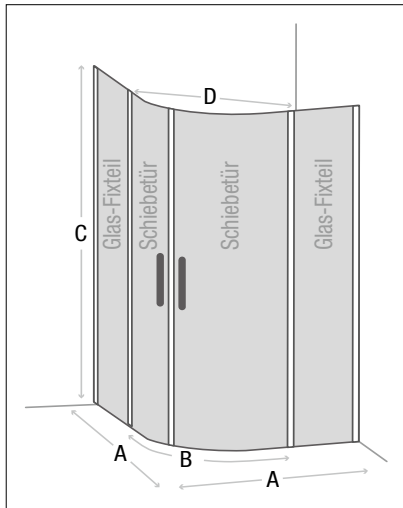

DUSCHABTRENNUNG **ELION 2.0** Viertelkreis

2 SCHIEBETÜREN UND 2 GLAS-FIXTEILE

- Material:
  - Wandprofil: Aluminium glänzend
  - 6 mm Sicherheitsglas transparent
- Beschichtung: easy to clean
- Magnetischer Schließmechanismus
- Erleichterte Reinigung durch aushängbare Rollen
- Griffe verchromt
- Montage: auf Duschwanne oder Boden möglich
- Inkl. Befestigungsmaterial

Maß A [mm]	Maß B [mm]	Höhe C [mm]	Maß D [mm]	Einstiegsbreite	passende Duschwanne [mm]	Bestell-Nr.	€/Stück
765-790	550	1950	450		800	93 157 48	444,14
865-890	550	1950	520		900	93 157 49	458,74
965-990	550	1950	590		1000	93 157 50	472,04

WAND-ERWEITERUNGSPROFIL 15 mm

- Aluminiumprofil glänzend
- Zum Ausgleich von Maßtoleranzen

Bestell-Nr.	€/Stück
93 974 14	85,47