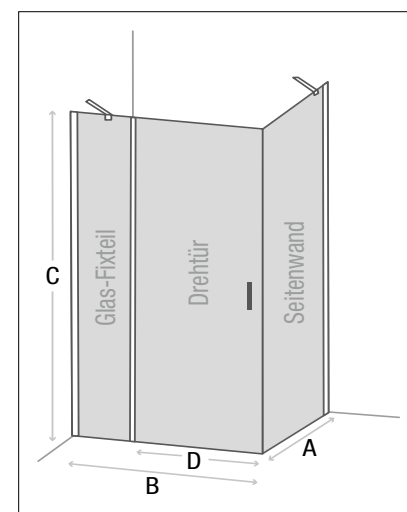

DUSCHABTRENNUNG ELOA 2.0 Eck

1 DREHTÜR MIT GLAS-FIXTEIL UND STABILISIERUNGSSTANGE, 1 SEITENWAND MIT STABILISIERUNGSSTANGE

- Material:
  - Wandprofil: Aluminium glänzend
  - 6 mm Sicherheitsglas transparent
- Beschichtung: easy to clean
- Mit Hebe-/Senkmechanismus
- Drehtür nach außen zu öffnen
- Magnetischer Schließmechanismus
- Griff verchromt
- Montage: auf Duschwanne oder Boden möglich
- Beidseitig montierbar
- 2 x Stabilisierungsstangen eckig 45°
- Inkl. Befestigungsmaterial
- Teilweise vormontiert

Maß A [mm]	Maß B [mm]	Höhe C [mm]	Maß D [mm]	Einstiegsbreite	passende Duschwanne [mm]	Bestell-Nr.	€/Stück
775-790	775-790	1950	518		800 x 800	93 177 25	914,84
875-890	875-890	1950	518		900 x 900	93 177 26	955,44
975-990	975-990	1950	618		1000 x 1000	93 177 27	988,86
775-790	875-890	1950	518		800 x 900	93 177 30	931,57
775-790	975-990	1950	618		800 x 1000	93 177 32	948,26
775-790	1175-1190	1950	618		800 x 1200	93 177 34	984,07
875-890	775-790	1950	518		900 x 800	93 177 28	938,74
875-890	975-990	1950	618		900 x 1000	93 177 33	972,13
875-890	1175-1190	1950	618		900 x 1200	93 177 35	1.007,96
975-990	775-790	1950	518		1000 x 800	93 177 29	955,44
975-990	875-890	1950	518		1000 x 900	93 177 31	972,13
975-990	1175-1190	1950	618		1000 x 1200	93 177 36	1.024,67

WAND-ERWEITERUNGSPROFIL 20 mm

- Aluminiumprofil glänzend
- Zum Ausgleich von Maßtoleranzen

Bestell-Nr.	€/Stück
93 107 14	80,73