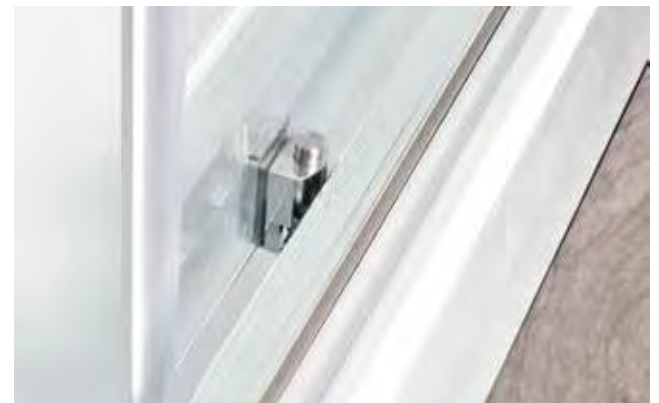

KOMPLETTDUSCHE **BASIC** Eck

2 SCHIEBETÜREN UND 2 GLAS-FIXTEILE

- Material:
  - Wandprofil: Aluminium glänzend
  - Türen 6 mm Sicherheitsglas transparent
  - Wände 5 mm Sicherheitsglas, weiß
  - Duschwanne aus Acryl
- Siphon mit Chrom-Abdeckung
- Duschwannentiefe 130 mm
- Duschwanne inkl. Montagegestell
- Duschsäule mit Ablage
- Brausestange mit verstellbarem Brausegleiter
- Handbrause ø 120 mm mit 3 Strahlarten
- Seitenbrausen (verstellbar)
- Thermostatmischer mit Ab- und Umstellventil
- Anschlüsse DN 15 (1/2") Überwurf

Maß A [mm]	Maß B [mm]	Höhe C [mm]	Bestell-Nr.	€/Stück
900	900	2110	93 979 74	1.276,41
1000	1000	2110	93 979 75	1.276,41
1200	800	2110	93 979 76	1.276,41