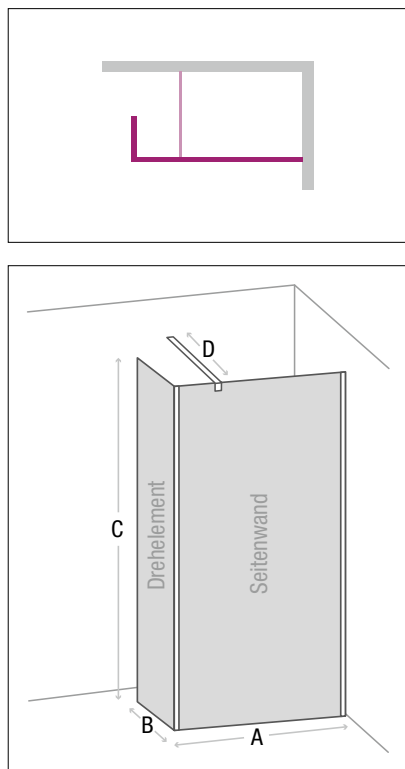

DUSCHABTRENNUNG **ELOA 2.0** Walk-In

1 DREHELEMENT, 1 SEITENWAND MIT STABILISIERUNGSSTANGE

- Material:
  - Wandprofil: Aluminium glänzend
  - Bodenanschlussprofil: Aluminium (8 x 10 x 1 mm)
  - 6 mm Sicherheitsglas transparent
- Beschichtung: easy to clean
- Mit Hebe-/Senkmechanismus
- Drehteil 180° nach innen und außen zu öffnen
- Montage: auf Duschwanne oder Boden möglich
- Beidseitig montierbar
- 1 x Stabilisierungsstange D eckig (kürzbar)
- Inkl. Befestigungsmaterial

Maß A [mm]	Maß B [mm]	Höhe C [mm]	Stabilisierungsstange(n) D [mm]	Bestell-Nr.	€/Stück
675-690	300	1950	1400	93 177 49	615,70
775-790	300	1950	1400	93 177 50	638,77
875-890	300	1950	1400	93 177 51	680,70
975-990	300	1950	1400	93 177 52	800,49
1175-1190	300	1950	1400	93 177 53	860,34