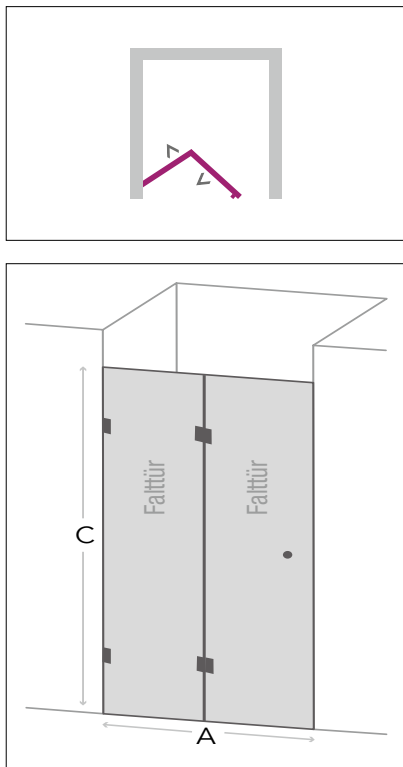

DUSCHABTRENNUNG **FARFALLA** Nische

1 FALTTÜR, 2-TEILIG

- Material:
  - Wandbeschläge: Messing verchromt
  - 8 mm Sicherheitsglas transparent
- Beschichtung: easy to clean
- Nach innen faltbar
- Griff verchromt
- Montage: auf Duschwanne oder Boden möglich
- Beidseitig montierbar
- Inkl. Befestigungsmaterial

Maß A [mm]	Höhe C [mm]	Bestell-Nr.	€/Stück
780	2000	93 965 11	1.174,17
880	2000	93 965 13	1.197,56
980	2000	93 965 15	1.221,26