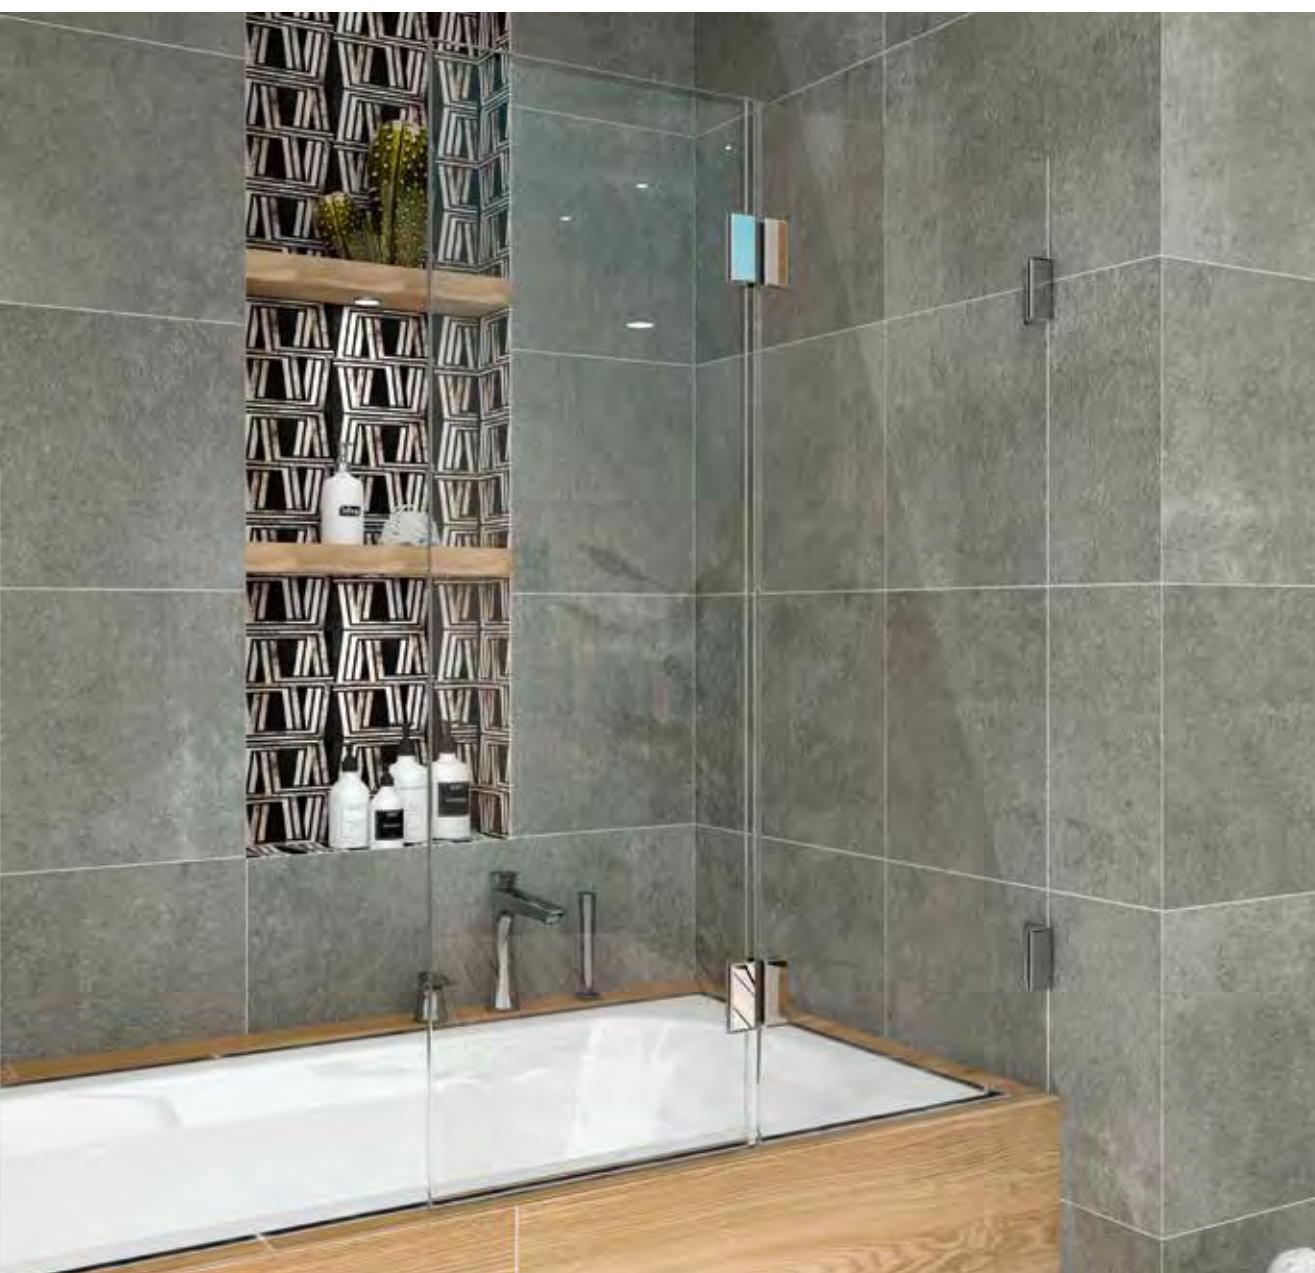

BADEWANNENAUFSATZ FARFALLA

1 DREHELEMENT UND 1 GLAS-FIXTEIL

- Material:
  - Wandbeschläge: Messing verchromt
  - 8 mm Sicherheitsglas transparent
- Beschichtung: easy to clean
- Drehelement 180° nach innen zu klappen
- Montage: auf Badewanne
- Inkl. Befestigungsmaterial

Maß A [mm]	Maß B [mm]	Höhe C [mm]	Bestell-Nr.	€/Stück
800	370	1400	93 991 08	989,81
900	420	1400	93 991 09	1.006,40
1000	470	1400	93 991 10	1.023,13