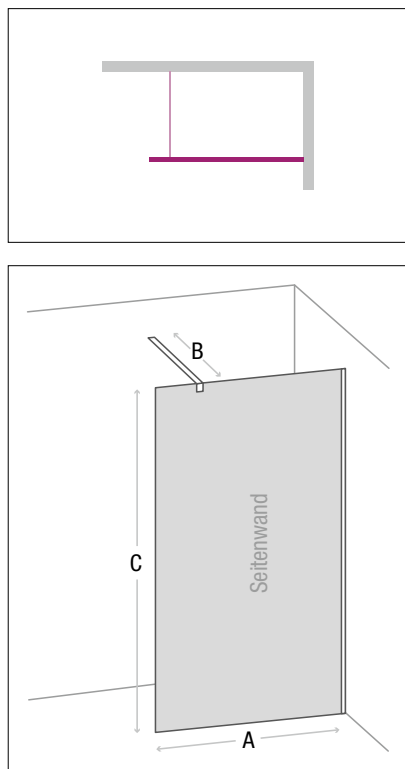

DUSCHABTRENNUNG **EDYLA 2.0** Walk-In

1 SEITENWAND MIT STABILISIERUNGSSTANGE

- Material:
  - Wandprofil: Aluminium glänzend
  - Bodenanschlussprofil: Aluminium (10 x 10 x 1 mm)
  - 8 mm Sicherheitsglas transparent
- **Siebdruck: Streifen satiniert**
- Beschichtung: Easy to clean
- Montage: auf Duschwanne oder Boden möglich
- Beidseitig montierbar
- 1 x Stabilisierungsstange B rund (kürzbar)
- Inkl. Befestigungsmaterial

Maß A [mm]	Stabilisierungsstange B [mm]	Höhe C [mm]	Bestell-Nr.	€/Stück
680-693	1300	2000	93 182 83	829,44
780-793	1300	2000	93 182 84	886,30
880-893	1300	2000	93 182 85	944,83
980-993	1300	2000	93 182 86	1.003,34
1080-1093	1300	2000	93 182 87	1.060,50
1180-1193	1300	2000	93 182 88	1.122,30
1280-1293	1300	2000	93 182 89	1.179,57
1380-1393	1300	2000	93 182 90	1.239,34
1480-1493	1300	2000	93 182 91	1.295,79
1580-1593	1300	2000	93 182 92	1.353,04