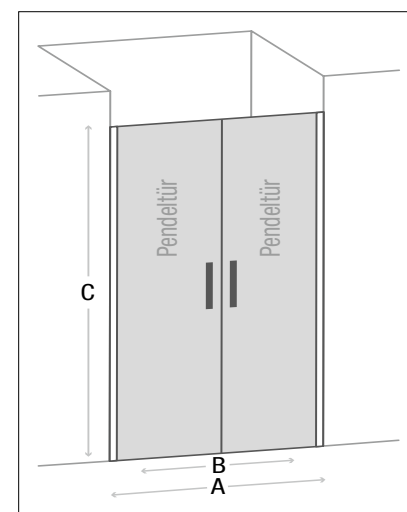

DUSCHABTRENNUNG **ELOA 2.0** Nische

2 PENDELTÜREN

- Material:
  - Wandprofil: Aluminium glänzend
  - 6 mm Sicherheitsglas transparent
- Beschichtung: easy to clean
- Mit Hebe-/Senkmechanismus
- Pendeltüren nach innen und außen zu öffnen
- Magnetischer Schließmechanismus
- Griffe verchromt
- Montage: auf Duschwanne oder Boden möglich
- Inkl. Befestigungsmaterial
- Teilweise vormontiert

Maß A [mm]	Maß B [mm]	Höhe C [mm]	passende Duschwanne [mm]	Bestell-Nr.	€/Stück
670-700	575	1950	700 x 700	93 177 44	604,53
770-800	675	1950	800 x 800	93 177 45	608,40
870-900	775	1950	900 x 900	93 177 46	633,11
970-1000	875	1950	1000 x 1000	93 177 47	657,83
1170-1200	1075	1950	1200 x 1200	93 177 48	699,83

WAND-ERWEITERUNGSPROFIL 20 mm

- Aluminiumprofil glänzend
- Zum Ausgleich von Maßtoleranzen

Bestell-Nr.	€/Stück
93 107 14	80,73