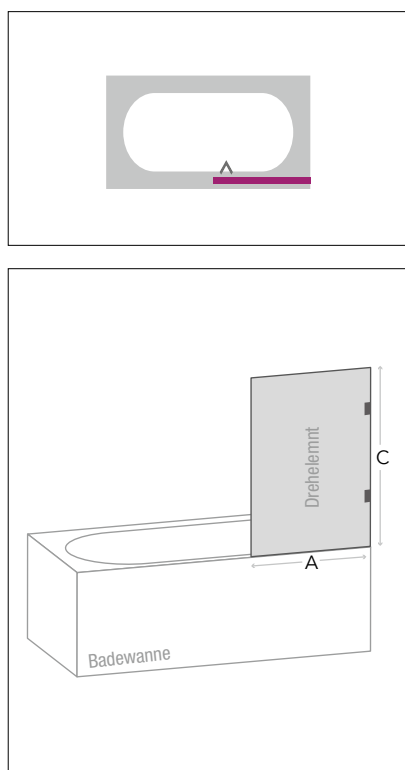

BADEWANNENAUFSATZ **FARFALLA**

1 GLAS-DREHELEMENT

- Material:
  - Wandbeschläge: Messing verchromt
  - 8 mm Sicherheitsglas transparent
- Beschichtung: easy to clean
- Drehelement nach innen zu öffnen
- Montage: auf Badewanne
- Beidseitig montierbar
- Inkl. Befestigungsmaterial

Maß A [mm]	Höhe C [mm]	Bestell-Nr.	€/Stück
700	1400	93 908 30	612,46
800	1400	93 965 19	643,03
900	1400	93 963 67	667,11