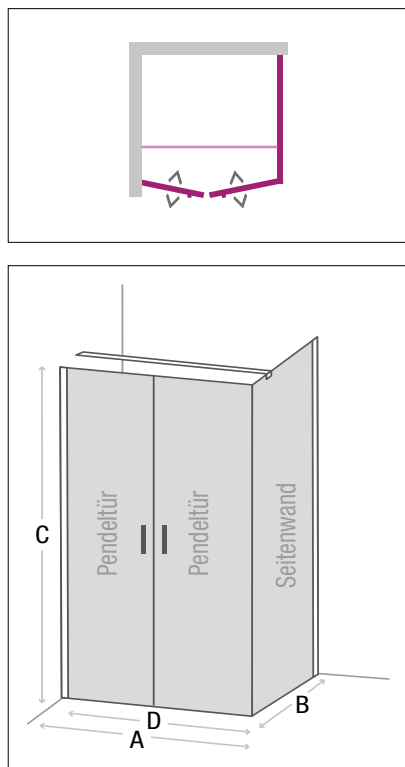

DUSCHABTRENNUNG **ELOA 2.0** Eck

2-TEILIGE PENDELTÜR UND 1 SEITENWAND MIT STABILISIERUNGSSTANGE

- Material:
  - Wandprofil: Aluminium glänzend
  - 6 mm Sicherheitsglas transparent
- Beschichtung: easy to clean
- Mit Hebe-/Senkmechanismus
- Pendeltüren nach innen und außen zu öffnen
- Magnetischer Schließmechanismus
- Griffe verchromt
- Montage: auf Duschwanne oder Boden möglich
- Beidseitig montierbar
- 1 x Stabilisierungsstange eckig
- Inkl. Befestigungsmaterial
- Teilweise vormontiert

Maß A [mm]	Maß B [mm]	Höhe C [mm]	Maß D [mm]	Einstiegsbreite	passende Duschwanne [mm]	Bestell-Nr.	€/Stück
775-805	775-790	1950	675		800 x 800	93 182 06	978,27
875-905	875-890	1950	775		900 x 900	93 182 07	1.021,46
975-1005	975-990	1950	875		1000 x 1000	93 182 08	1.064,67
775-805	875-890	1950	675		800 x 900	93 182 09	999,87
775-805	975-990	1950	675		800 x 1000	93 182 10	1.021,46
875-905	775-790	1950	775		900 x 800	93 182 11	999,87
875-905	975-990	1950	775		900 x 1000	93 182 12	1.021,46
975-1005	775-790	1950	875		1000 x 800	93 182 13	1.021,46
975-1005	875-890	1950	875		1000 x 900	93 182 14	1.043,07

WAND-ERWEITERUNGSPROFIL 20 mm

- Aluminiumprofil glänzend
- Zum Ausgleich von Maßtoleranzen

Bestell-Nr.	€/Stück
93 107 14	80,73