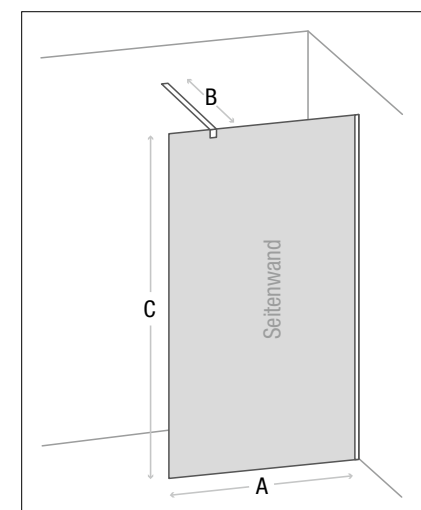

DUSCHABTRENNUNG **SIMERI** Walk-In

1 SEITENWAND MIT STABILISIERUNGSSTANGE

- Material:
  - Wandprofil: Aluminium glänzend
  - Bodenanschlussprofil: Aluminium (10 x 10 x 1 mm)
  - 8 mm Sicherheitsglas transparent
- **Siebdruck mittig Punkte ø 4 mm**
- Beschichtung: Easy to clean
- Montage: auf Duschwanne oder Boden möglich
- Beidseitig montierbar
- 1 x Stabilisierungsstange B rund (kürzbar)
- Inkl. Befestigungsmaterial

Maß A [mm]	Stabilisierungsstange B [mm]	Höhe C [mm]	Bestell-Nr.	€/Stück
680-693	1300	2000	93 183 13	803,66
780-793	1300	2000	93 183 14	858,57
880-893	1300	2000	93 183 15	915,06
980-993	1300	2000	93 183 16	971,56
1080-1093	1300	2000	93 183 17	1.026,76
1180-1193	1300	2000	93 183 18	1.086,43
1280-1293	1300	2000	93 183 19	1.141,70
1380-1393	1300	2000	93 183 20	1.199,41
1480-1493	1300	2000	93 183 21	1.253,91
1580-1593	1300	2000	93 183 22	1.308,80