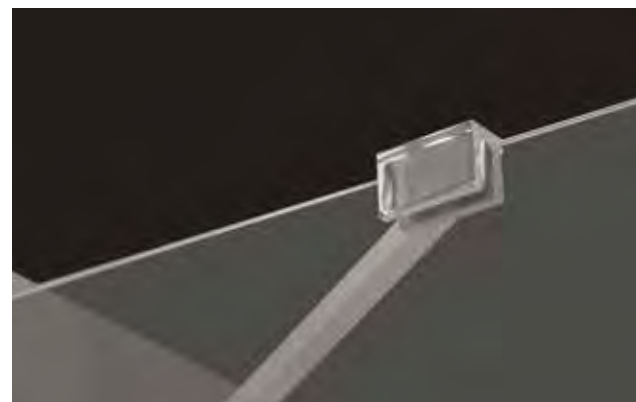

DUSCHABTRENNUNG **ELOA 2.0** Eck

2 PENDELTÜREN UND 2 GLAS-FIXTEILE MIT 2 STABILISIERUNGSSTANGEN

- Material:
  - Wandprofil: Aluminium glänzend
  - 6 mm Sicherheitsglas transparent
- Beschichtung: easy to clean
- Mit Hebe-/Senkmechanismus
- Pendeltüren nach innen und außen zu öffnen
- Magnetischer Schließmechanismus
- Griffe verchromt
- Montage: auf Duschwanne oder Boden möglich
- Beidseitig montierbar
- 2 x Stabilisierungstangen eckig 45°
- Inkl. Befestigungsmaterial
- Teilweise vormontiert

Maß A [mm]	Maß B [mm]	Höhe C [mm]	Maß D [mm] Einstiegsbreite	passende Duschwanne [mm]	Bestell-Nr.	€/Stück
775-790	775-790	1950	730	800 x 800	93 177 54	855,09
875-890	875-890	1950	800	900 x 900	93 177 55	884,50
975-990	975-990	1950	870	1000 x 1000	93 177 56	893,60
1180-1195	1180-1195	1950	870	1200 x 1200	93 177 57	1.282,30
780-795	880-895	1950	800	800 x 900	93 177 58	1.120,17
780-795	980-995	1950	800	800 x 1000	93 177 59	1.162,01
880-895	950-995	1950	870	900 x 1000	93 177 60	1.188,14
780-795	1180-1195	1950	870	800 x 1200	93 177 61	1.188,14
880-895	1180-1195	1950	870	900 x 1200	93 177 62	1.214,30

WAND-ERWEITERUNGSPROFIL 20 mm

- Aluminiumprofil glänzend
- Zum Ausgleich von Maßtoleranzen

Bestell-Nr.	€/Stück
93 107 14	80,73