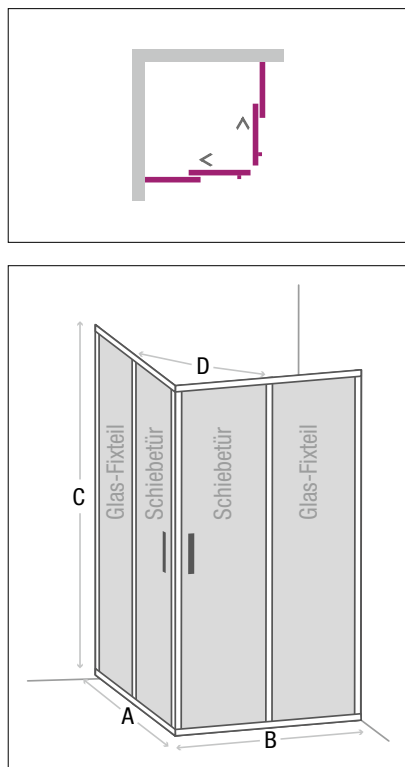

DUSCHABTRENNUNG **ELOA 2.0** Eck

2 SCHIEBETÜREN UND 2 GLAS-FIXTEILE

- Material:
  - Wandprofil: Aluminium glänzend
  - 6 mm Sicherheitsglas transparent
- Beschichtung: easy to clean
- Magnetischer Schließmechanismus
- Doppelt gelagerte Metallrollen
- Erleichterte Reinigung durch aushängbare Rollen
- Griffe verchromt
- Montage: auf Duschwanne oder Boden möglich
- Beidseitig montierbar
- Inkl. Befestigungsmaterial
- Teilweise vormontiert

Maß A [mm]	Maß B [mm]	Höhe C [mm]	Maß D [mm]	Einstiegsbreite	passende Duschwanne [mm]	Bestell-Nr.	€/Stück
775-790	775-790	1950	425		800 x 800	93 107 27	804,51
875-890	875-890	1950	465		900 x 900	93 107 28	839,87
975-990	975-990	1950	535		1000 x 1000	93 107 29	875,10
1175-1190	1175-1190	1950	675		1200 x 1200	93 107 30	946,30
675-690	875-890	1950	410		700 x 900	93 192 19	810,40
725-740	875-890	1950	455		750 x 900	93 107 31	916,03
775-790	875-890	1950	465		800 x 900	93 107 32	822,44
775-790	975-990	1950	475		800 x 1000	93 107 33	839,90
875-890	975-990	1950	485		900 x 1000	93 107 34	857,50
775-790	1175-1190	1950	600		800 x 1200	93 107 35	876,50
875-890	1175-1190	1950	615		900 x 1200	93 107 36	890,90

WAND-ERWEITERUNGSPROFIL 20 mm

- Aluminiumprofil glänzend
- Zum Ausgleich von Maßtoleranzen

Bestell-Nr.	€/Stück
93 107 15	80,73