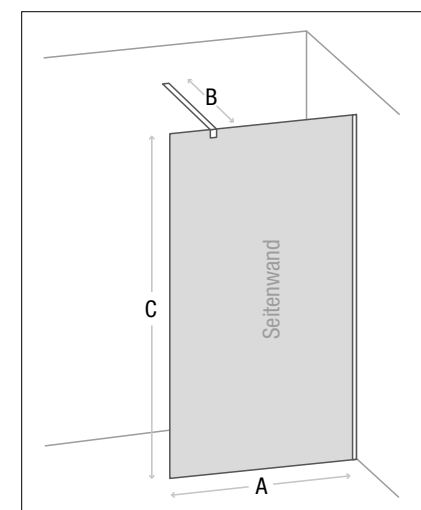

DUSCHABTRENNUNG **LIRI NERO** Walk-In

1 SEITENWAND MIT STABILISIERUNGSSTANGE

- Material:
  - Wandprofil: Aluminium schwarz matt
  - Bodenanschlussprofil: Aluminium schwarz matt (10 x 10 x 1 mm)
  - 8 mm Sicherheitsglas transparent
- Beschichtung: easy to clean
- Montage: auf Duschwanne oder Boden möglich
- Beidseitig montierbar
- 1 x Stabilisierungsstange B eckig (kürzbar)
- Inkl. Befestigungsmaterial

Maß A [mm]	Stabilisierungsstange B [mm]	Höhe C [mm]	Bestell-Nr.	€/Stück
670-695	1220	2000	93 169 34	643,46
770-795	1220	2000	93 169 35	650,46
870-895	1220	2000	93 169 36	666,76
970-995	1220	2000	93 169 37	680,76
1070-1095	1220	2000	93 169 38	759,99
1170-1195	1220	2000	93 169 39	741,33
1270-1295	1220	2000	93 169 40	704,04
1370-1395	1220	2000	93 169 41	804,27
1470-1495	1220	2000	93 169 42	839,21
1570-1595	1220	2000	93 169 43	846,20

TRANSPARENT