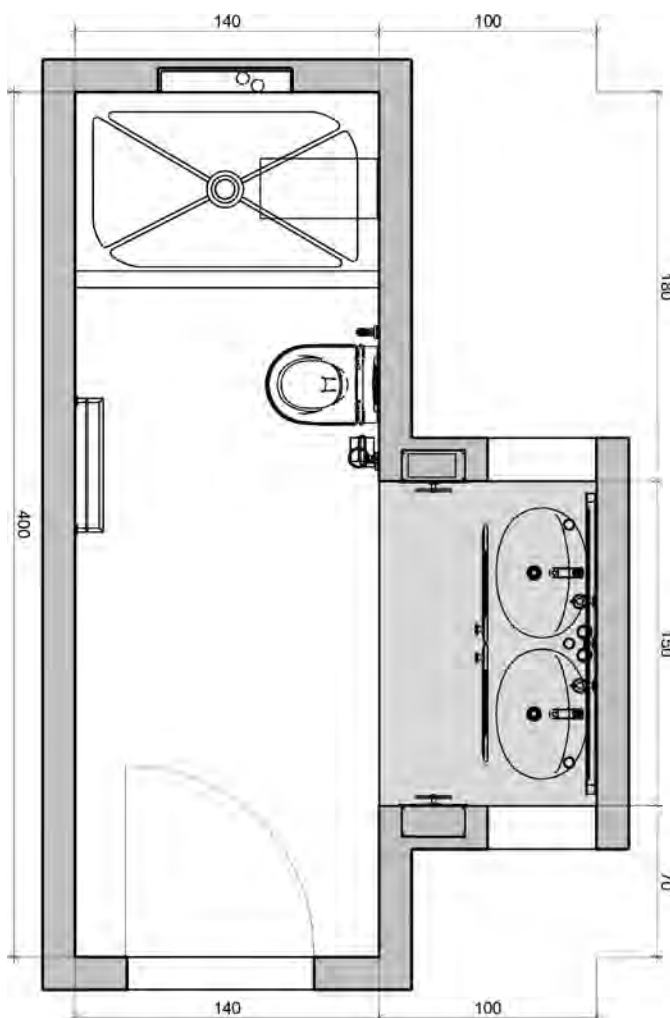

# INSPIRATION **COELLO** Raumbeispiel 140 x 400 cm | 7,1 m<sup>2</sup>

2| DUSCHE

3| WC

1| WASHPLATZ

**1| WASHPLATZ**

	Bestell-Nr.	Seite
Aufsatz-Waschtisch Elanda, 600 mm	93 011 91	161
Spiegel Orkla	93 779 58	265
Edelstahl-Wandeinbaunische, offen 600, 1 Glaseinlegeboden	93 197 29	314
Waschtischmischer Ecol	93 993 22	195
Doppelbecher Eldrid	93 135 67	282
Seifenspender Eldrid	93 135 69	282
Handtuchring Eldrid	93 135 73	283