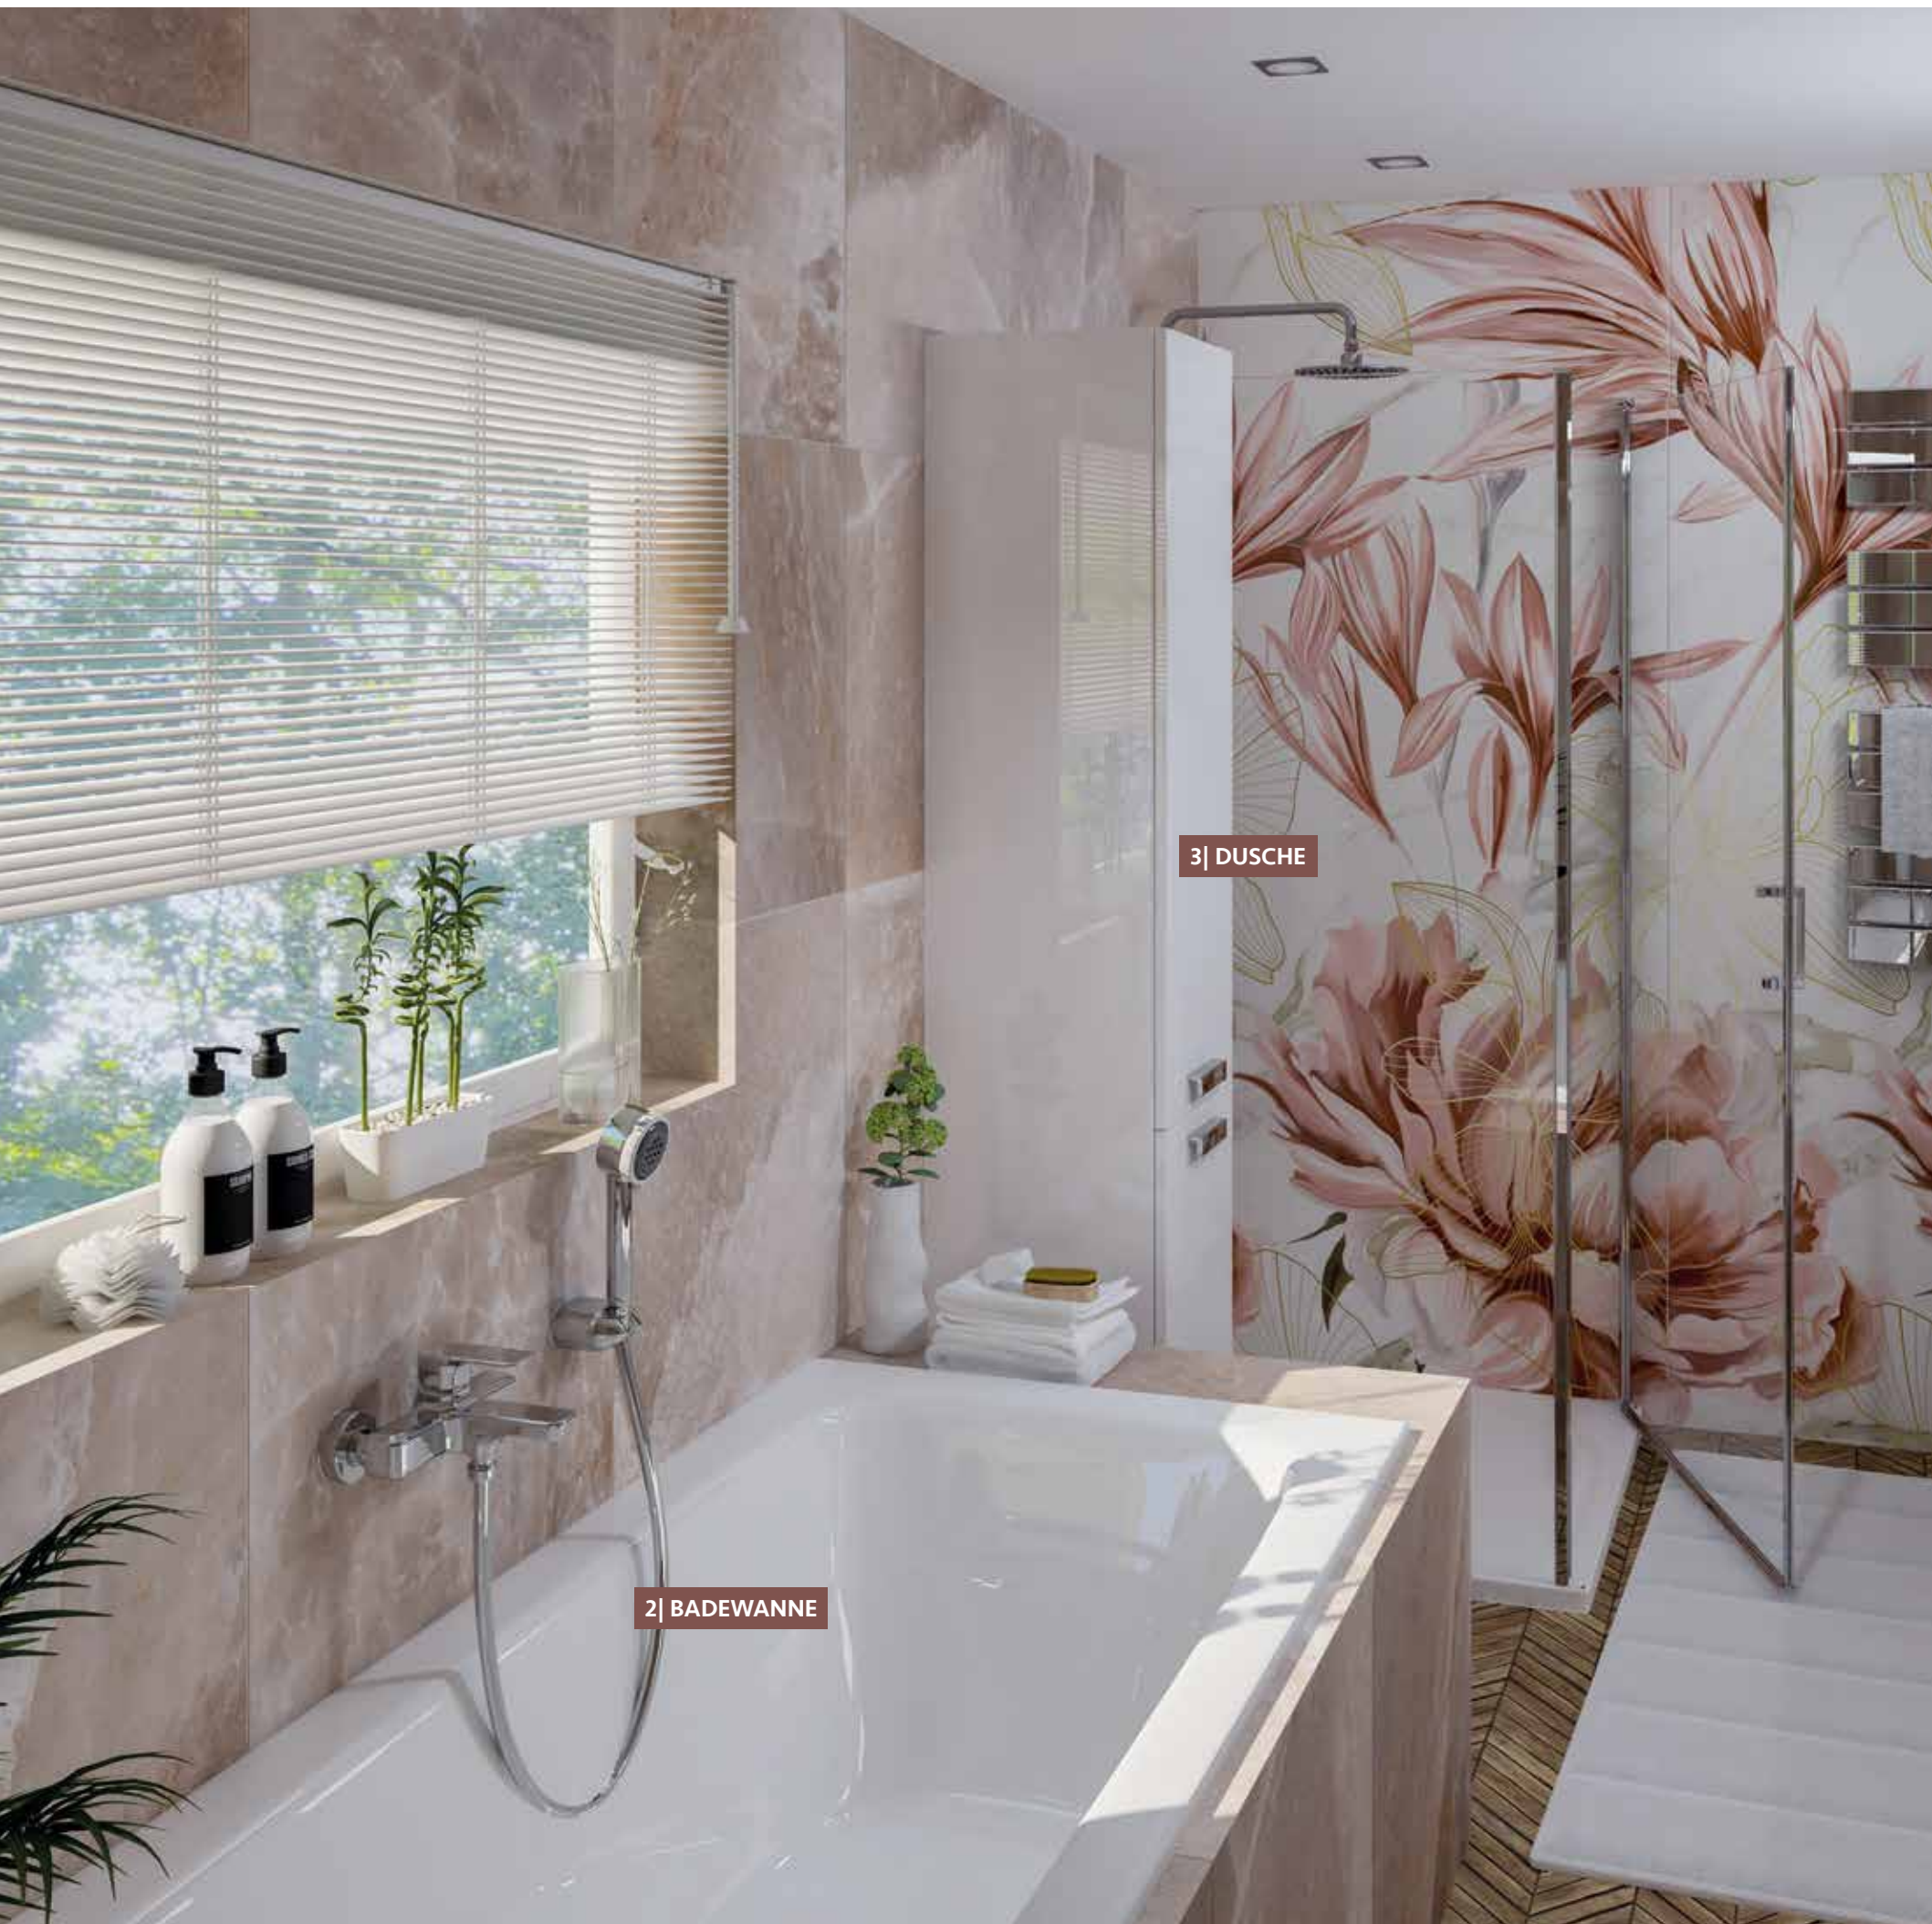

INSPIRATION **SURUBI** Raumbespiel 202 x 401 cm | 8,1 m²

3| DUSCHE

2| BADEWANNE