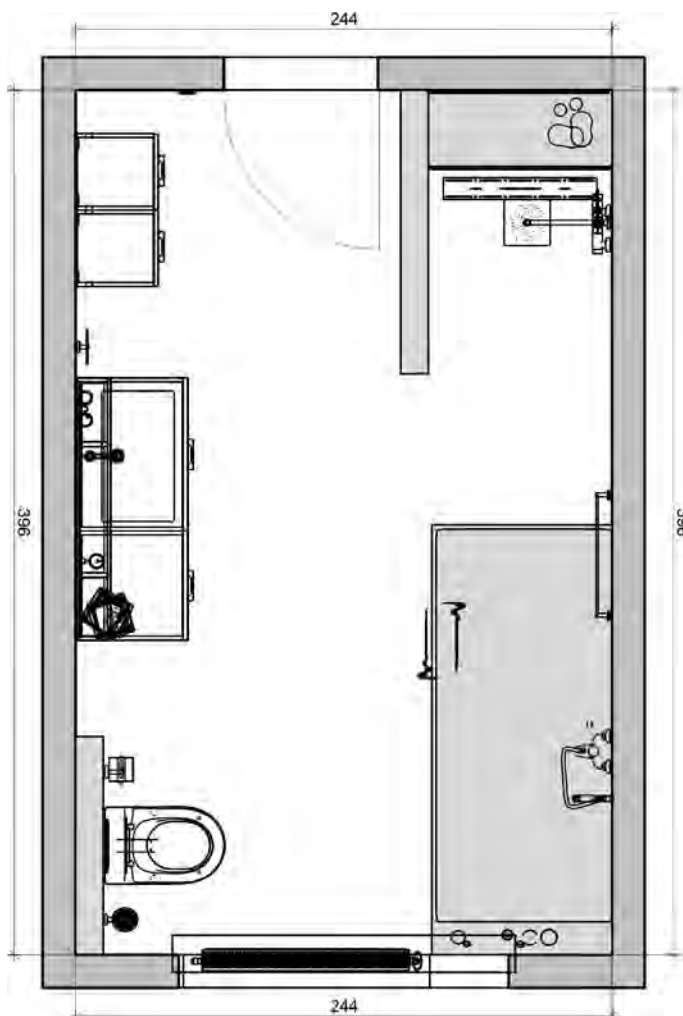

93 177 21	111
93 151 71	155
93 224 77	253
93 114 85	302

**IN 3D ENTDECKEN**

QR-Code mit AR-ViSoft-App scannen und kurz warten bis das Bad in 3D auf Ihrem Gerät erscheint

1 | WASCHPLATZ

<b>1  WASCHPLATZ</b>	Bestell-Nr.	Seite
Waschtischunterschrank Empi mit Waschtisch aus Mineralguss	93 157 16	82
Spiegelschrank mit beleuchteter Zierblende	93 157 17	271
Hochschrank, 2 Drehtüren	93 157 18	77
Hochschrank, 2 Drehtüren	93 157 19	77
Waschtischmischer Evelia, mittlere Ausführung	93 069 69	210
Doppelbecher Eight	93 920 21	290
Seifenspender Eight	93 920 23	290
Handtuchring Eight	93 920 08	291
<b>2  BADEWANNE</b>		
Duo-Badewanne Edem	93 968 30	138
Wannenmischer Rumba II	93 024 38	189
Stabhandbrause Zen	93 083 50	232
Wandbrausehalter mit konischer Aufnahme	93 022 89	235
<b>3  DUSCHE</b>		
Brause-System Karasu	93 188 28	250
Handtuchhalter Eight, 1-fach	93 920 14	291
Edelstahl Abdeckung „LINES“	93 774 01	siehe Onlineshop
<b>4  WC</b>		
Wand-Tiefspül-WC Nuvola	93 965 21	158
WC-Sitz Jari	93 102 63	158
Betätigungsplatte Emon, rund	93 963 84	185
Papierrollenhalter Eight	93 919 92	292
WC-Bürstengarnitur Eight mit rundem Glas	93 919 97	293