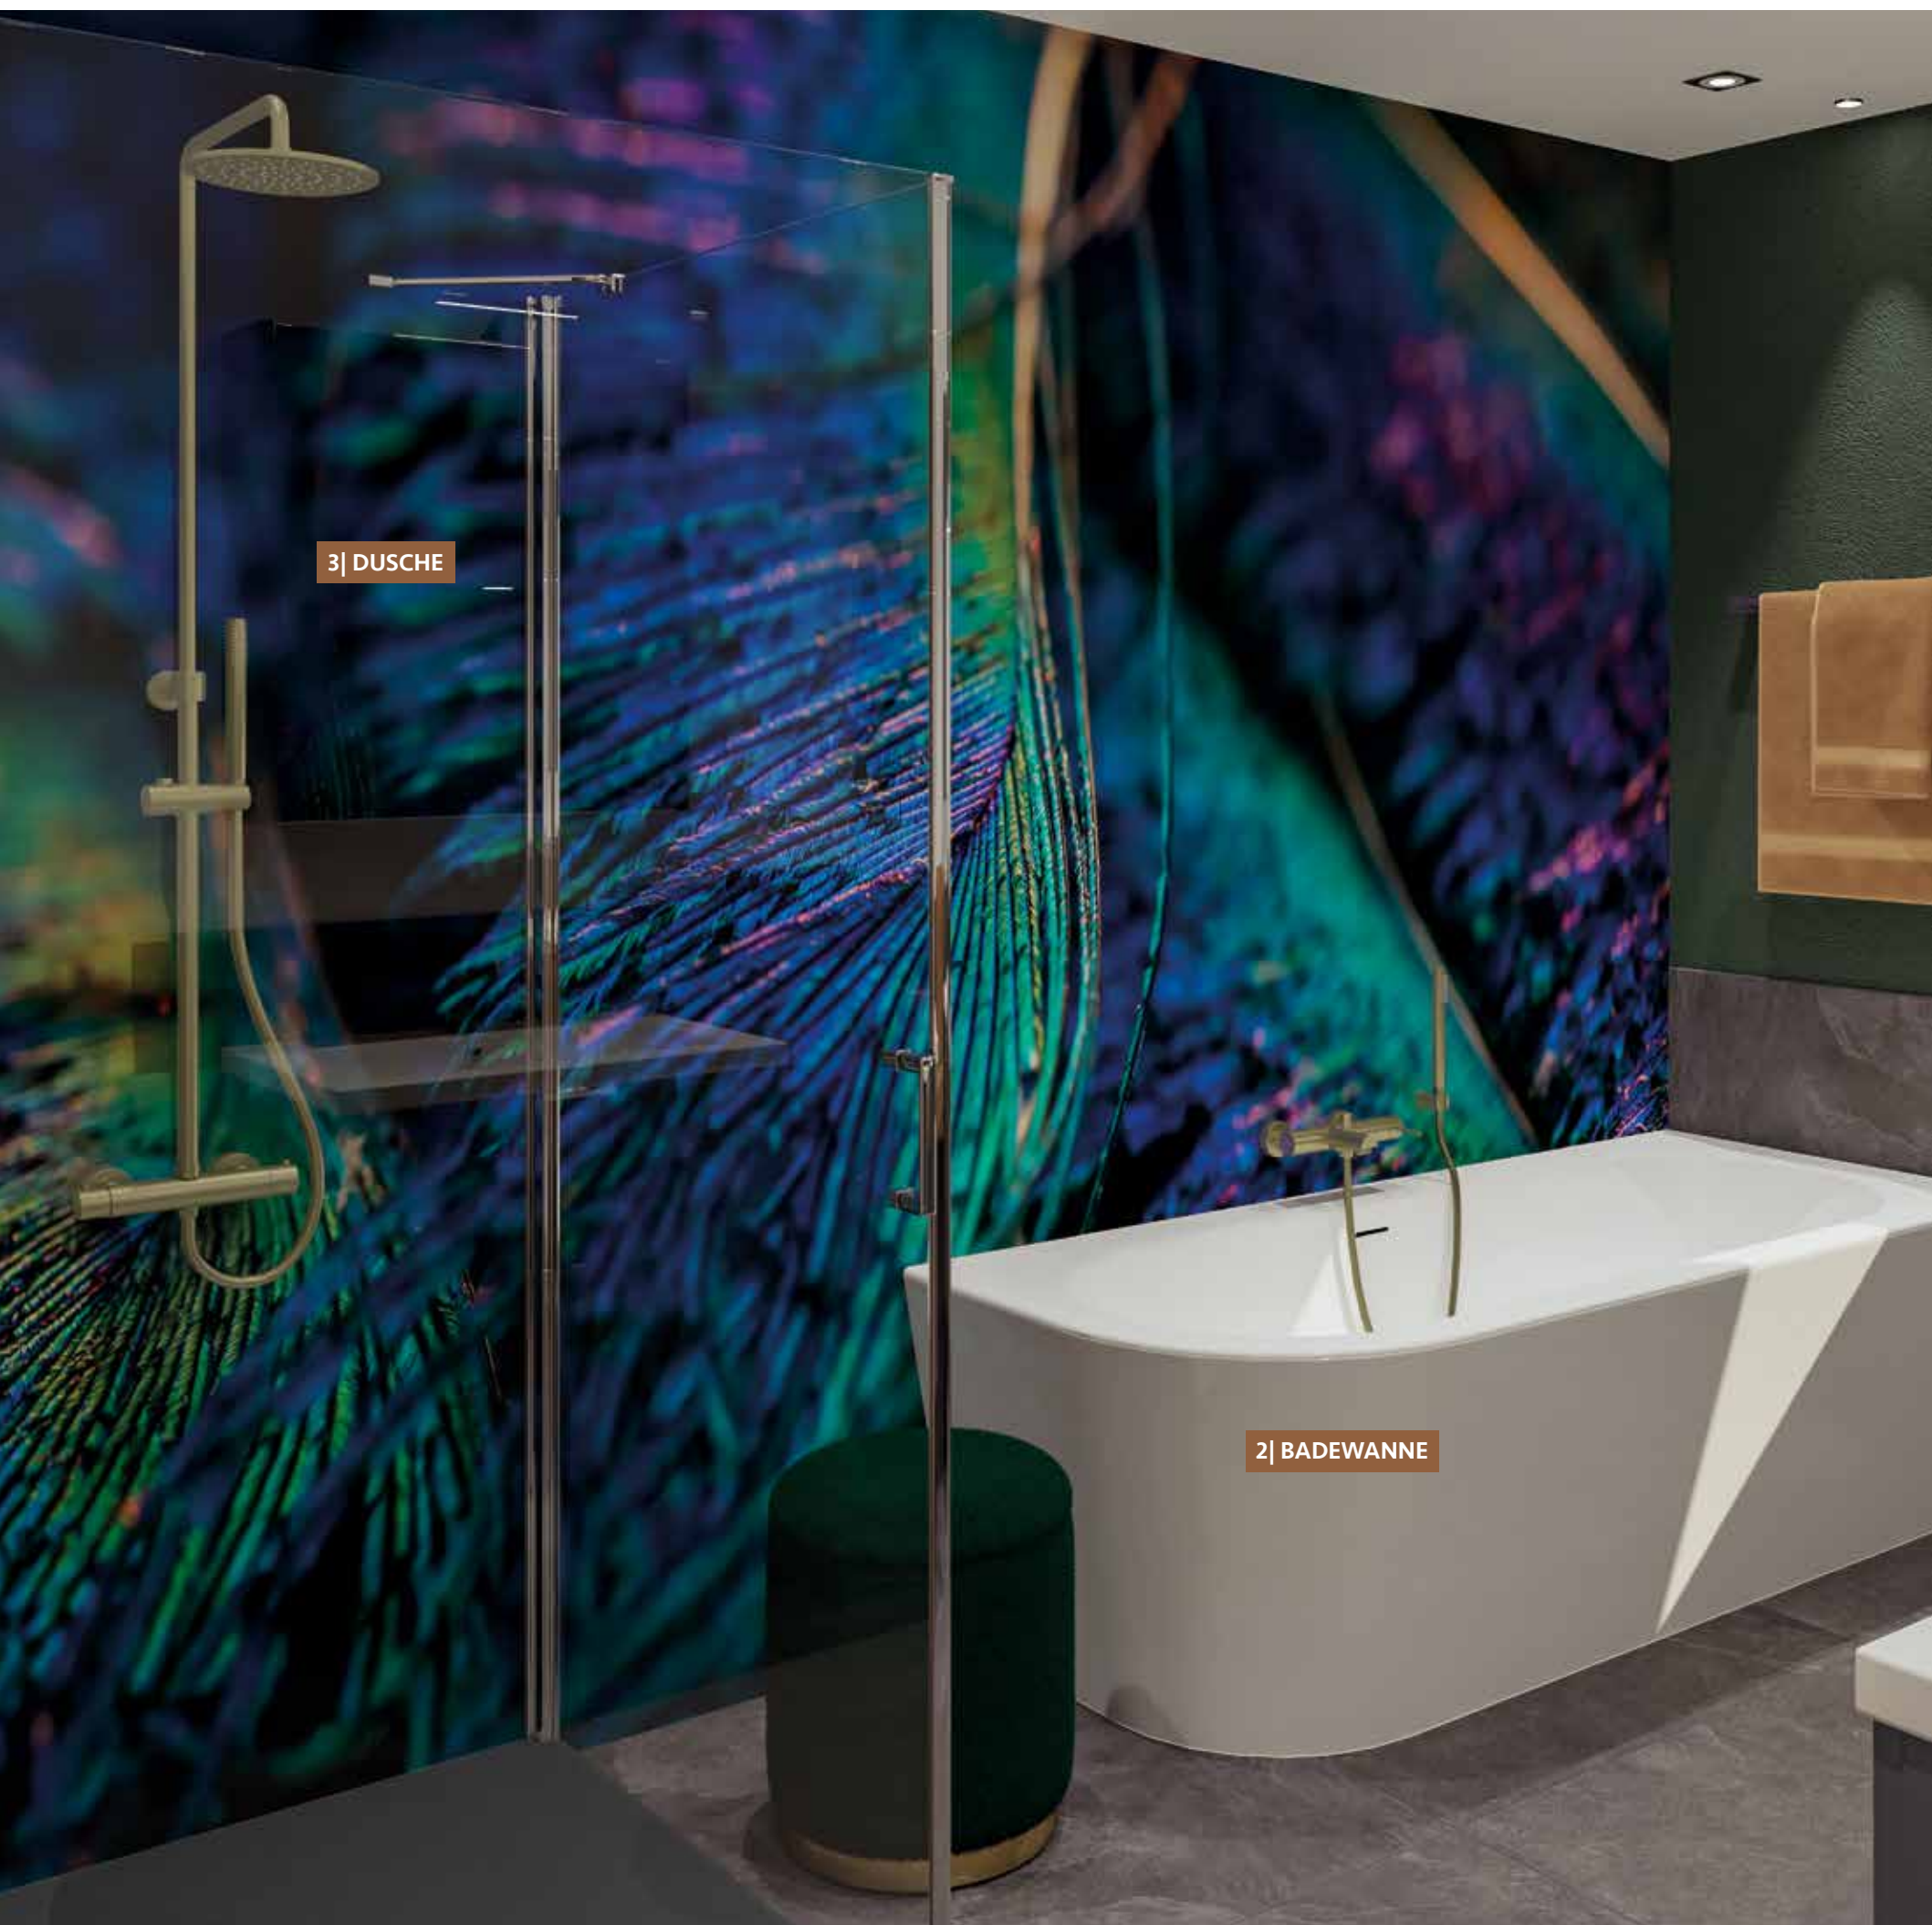

**3| DUSCHE**

Walk-In Duschatrennung Jarama, 1 Seitenwand mit Stabilisierungsstange	93 158 50	96
Brause-Set Slim	93 726 42	243
Brausemischer Comi	93 922 00	222
Duschehängekorb Erlena, 2 Etagen	93 114 34	311
Handtuchhalter Rumba	93 954 91	280
Edelstahl Abdeckung „WAVE“	93 774 13	siehe Onlineshop
Brauseschlauch Silverline	93 038 70	235

**IN 3D ENTDECKEN**

QR-Code mit AR-ViSoft-App scannen und kurz warten bis das Bad in 3D auf Ihrem Gerät erscheint

**1| WASCHPLATZ**

- Waschtischunterschrank Epil mit Waschtisch aus Keramik, 2 Frontauszüge
- Spiegelschrank mit LED-Beleuchtung
- Hochschrank Epil
- Waschtischmischer Comallo medium
- Handtuchhalter Erva, 2-fach