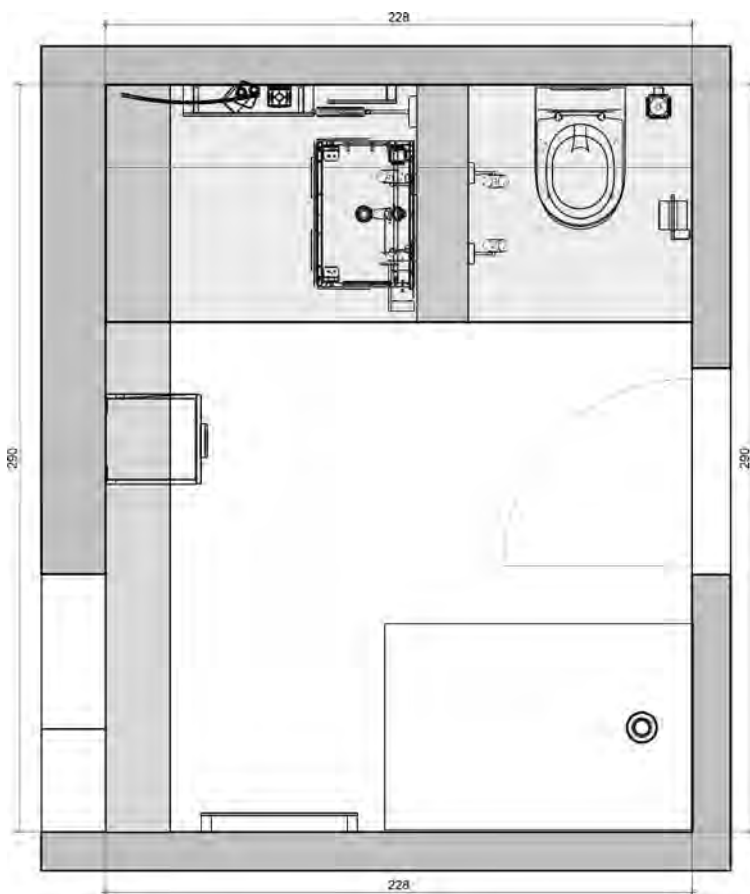

# INSPIRATION **JICARO** Raumbeispiel 228 x 290 cm | 6,6 m<sup>2</sup>

1  WASCHPLATZ	Bestell-Nr.	Seite
Badmöbel-Set Neo 2.0, 585 mm Breite	93 176 88	49
- Waschtischunterschrank		
- Spiegel		
Hochschrank, 2 Drehtüren	93 913 90	73
Waschtischmischer Top II, mit geschlossenem Hebel	93 208 01	188
Becher Erva	93 114 91	302
Seifenablage Erva	93 114 90	302
Handtuchhalter Erva, zum Einhängen	93 114 83	302
Ablage Erva	93 114 84	303
Kosmetikspiegel Eliam, mit LED-Beleuchtung	93 136 66	320