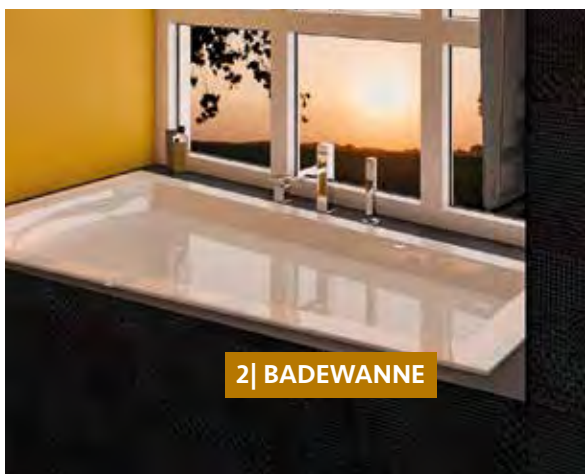

1| WASCHPLATZ

	Bestell-Nr.	Seite
Waschtisch Trendy	93 707 57	168
Spiegel Lierelva	93 906 80	262
Hochschrank Bali	93 158 65	71
Waschtischmischer Skyline, schwenkbar	93 904 96	202
Kosmetikspiegel Ermete mit LED-Beleuchtung	93 114 49	320
Design-Siphon	93 704 53	siehe Onlineshop

2| BADEWANNE

Raumspar-Badewanne Lago I	93 728 27	141
3-Loch Wannenrandmischer-Set Skyline	93 727 05	203
Handtuchhalter Axial, 2-fach	93 923 12	305

3| WC

Wand-Tiefspül-WC Glaze	93 069 48	164
WC-Sitz Glaze	93 069 46	164
Betätigungsplatte Emon, eckig	93 963 81	185
Papierrollenhalter Axial	93 923 10	305
WC-Bürstengarnitur Axial	93 923 18	305

IN 3D ENTDECKEN

QR-Code mit AR-ViSoft-App scannen und kurz warten bis das Bad in 3D auf Ihrem Gerät erscheint