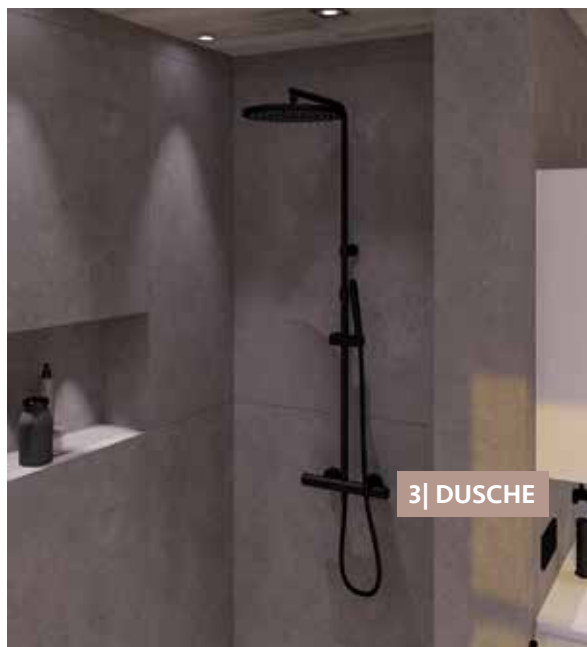

1| WASCHPLATZ

	Bestell-Nr.	Seite
Waschtischunterschrank Lossa mit Waschtisch aus Keramik	93 170 51	84
Spiegelschrank Lossa, mit LED-Beleuchtung	93 170 41	85
Waschtischmischer Enzan	93 161 26	214
Becher Eldrid	93 162 70	282
Seifenspender Eldrid	93 162 69	282
Handtuchstange Eldrid, einarmig, starr	93 162 71	283

2| BADEWANNE

Raumspär-Badewanne Edena	93 000 17	140
Wannenmischer-Set Enzan Nero	93 161 28	215
Hochschrank Lossa	93 170 11	85
Brauseschlauch Enzan Nero	93 161 67	235

3| DUSCHE

Brausesystem Muun Nero mit Thermostat	93 176 22	252
Handtuchhalter Eldrid Nero	93 162 75	283

4| WC

Wand-Tiefspül-WC Elanda	93 045 83	160
WC-Sitz Elanda	93 045 86	160
Betätigungsplatte Emon, rund	93 963 85	185
Papierrollenhalter Eldrid, mit Deckel	93 162 76	284
WC-Bürstengarnitur Eldrid	93 162 78	285

IN 3D ENTDECKEN

QR-Code mit AR-ViSoft-App scannen und kurz warten bis das Bad in 3D auf Ihrem Gerät erscheint