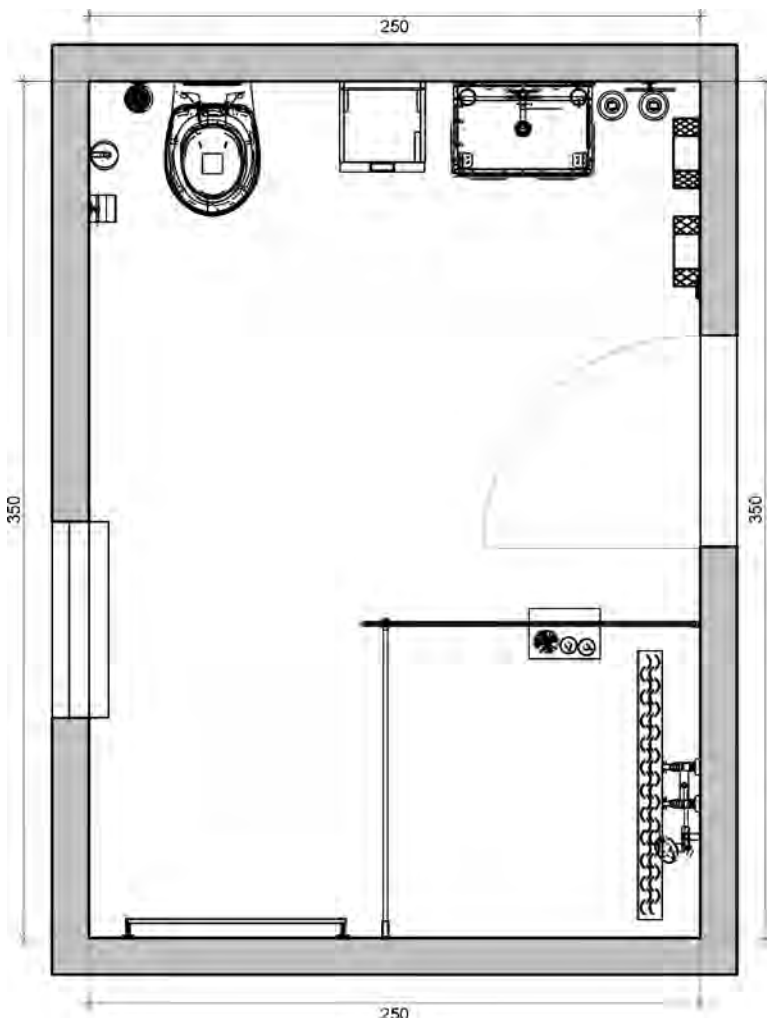

1| WASCHPLATZ

	Bestell-Nr.	Seite
Badmöbel-Set Neo 2.0	93 176 88	49
Hochschrank	93 927 98	87
Waschtischmischer Comi, schwenkbar	93 921 99	222
Becher Rumba	93 954 94	280
Seifenspender Rumba	93 954 95	280
Handtuchring Rumba	93 954 85	280

3| DUSCHE

Walk-In Duschatrennung Jarama, 1 Seitenwand mit Stabilisierungsstange	93 158 50	96
Brause-Set Slim	93 726 42	243
Brausemischer Comi	93 922 00	222
Duschehängekorb Erlena, 2 Etagen	93 114 34	311
Handtuchhalter Rumba	93 954 91	280
Edelstahl Abdeckung „WAVE“	93 774 13	siehe Onlineshop
Brauseschlauch Silverline	93 038 70	235

4| WC

Wand-WC Neo 2.0	93 176 79	162
WC-Sitz Neo 2.0	93 183 23	162
Betätigungsplatte Emon, rund	93 963 84	185
Papierrollenhalter Rumba	93 954 87	281
Reserve-Papierrollenhalter Rumba	93 954 89	281
WC-Bürstengarnitur Rumba	93 954 92	281

IN 3D ENTDECKEN

QR-Code mit AR-ViSoft-App scannen und kurz warten bis das Bad in 3D auf Ihrem Gerät erscheint