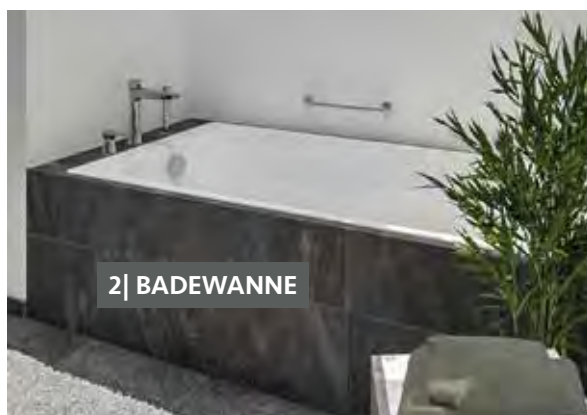

1| WASCHPLATZ

	Bestell-Nr.	Seite
Waschtischunterschrank Ela mit Waschtisch aus Keramik	93 172 78	56
Spiegel Lierelva	93 019 93	262
Waschtischmischer Diva	93 726 77	197
Doppelbecher Eight	93 920 20	290
Handtuchhalter Eight, 2-fach	93 991 17	291
Rollcontainer Ela	93 171 93	57
Schaftventil "Klicker" 1 1/4" Chrom	93 090 53	siehe Onlineshop
Spiegelklammern-Set, Niro poliert	93 073 94	57

2| BADEWANNE

Körperform-Badewanne Riga	93 939 10	142
3-Loch Wannrandmischer-Set Diva	93 904 68	197
Wannengriff Eight	93 920 11	293

3| DUSCHE

Handbrause Suprema	93 175 60	231
Wandanschlussbogen mit Brausehalter quadratisch	93 051 87	234
Unterputz-Thermostat-Wannenmischer Skyline	93 904 79	203
Kopfbrause Rumba, Edelstahl poliert, rund	93 955 27	239
Wand-Anschlussrohr für Kopfbrausen, rund	93 709 32	240
Duschkorb 8000, 2 Etagen	93 920 31	308
Handtuchhalter Eight, einarmig	93 920 07	291
Brauseschlauch Silverline	93 038 70	235

4| WC + URINAL

Wand-Tiefspül-WC Fusion, spülrandlos	93 965 22	166
WC-Sitz Turvo	93 031 48	166
Betätigungsplatte Emon, rund	93 963 88	185
Papierrollenhalter Eight	93 919 92	292
WC-Bürstengarnitur Eight mit rundem Glas	93 919 98	293
Urinal Fusion mit Löchern für Urinal-Deckel	93 015 02	181

IN 3D ENTDECKEN

QR-Code mit AR-ViSoft-App scannen und kurz warten bis das Bad in 3D auf Ihrem Gerät erscheint