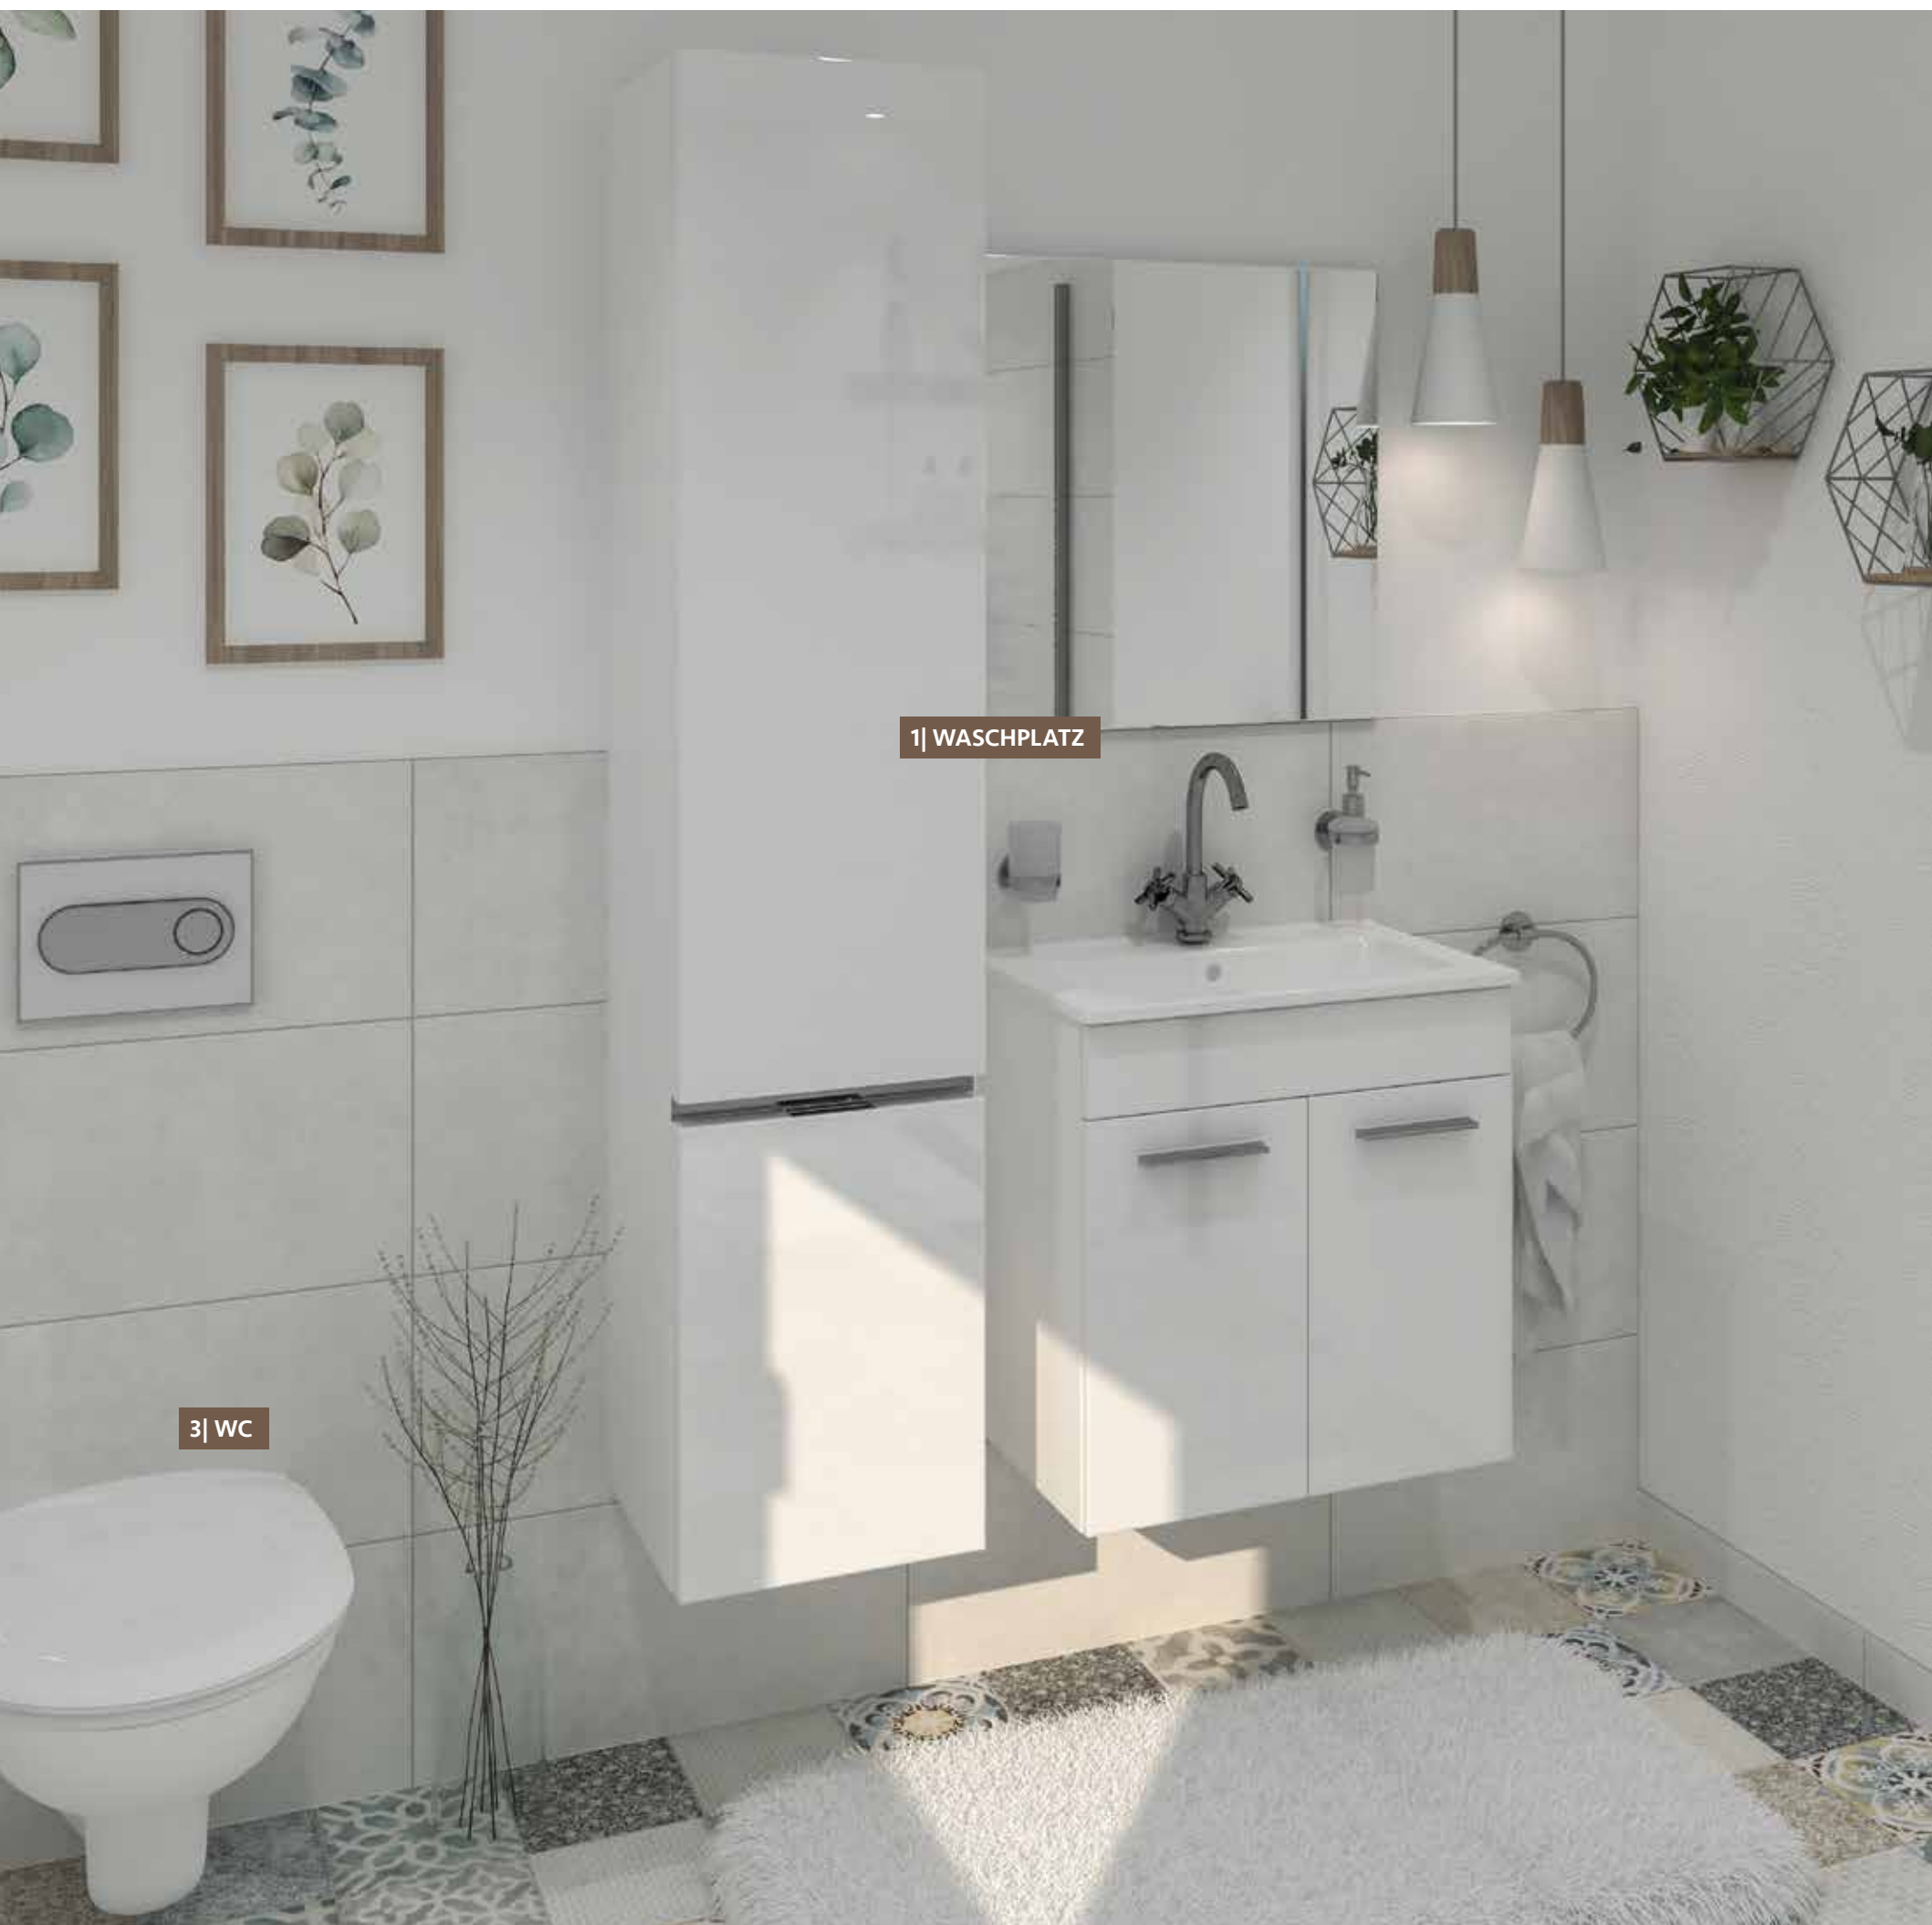

INSPIRATION **NECHI** Raumbeispiel 250 x 350 cm | 8,7 m²

1| WASHPLATZ

3| WC