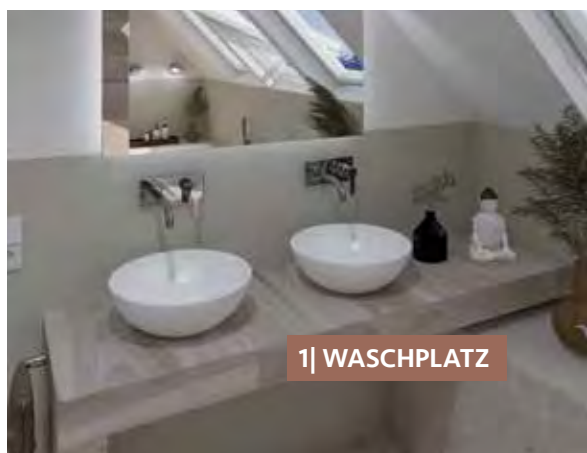

**4| WC + BIDET**

Wand-Tiefspül-WC Fusion, spülrandlos	93 965 22	166
WC-Sitz Turvo	93 031 48	166
Betätigungsplatte Elwa	93 962 68	184
Papierrollenhalter Elean mit Deckel	93 136 36	288
WC-Bürstengarnitur Elean	93 136 38	288
Wand-Bidet Fusion	93 943 20	166
Bidetmischer Gastona	93 159 53	194
Handtuchhalter Elean, 1-fach	93 136 29	287

**IN 3D ENTDECKEN**

QR-Code mit AR-ViSoft-App scannen und kurz warten bis das Bad in 3D auf Ihrem Gerät erscheint

# INSPIRATION **COROZAL** Raumbeispiel 300 x 400 cm | 12,0 m<sup>2</sup>

5| HEIZKÖRPER

1| WASCHPLATZ

IN 3D ENTDECKEN

QR-Code mit AR-ViSoft-App scannen und kurz warten bis das Bad in 3D auf Ihrem Gerät erscheint