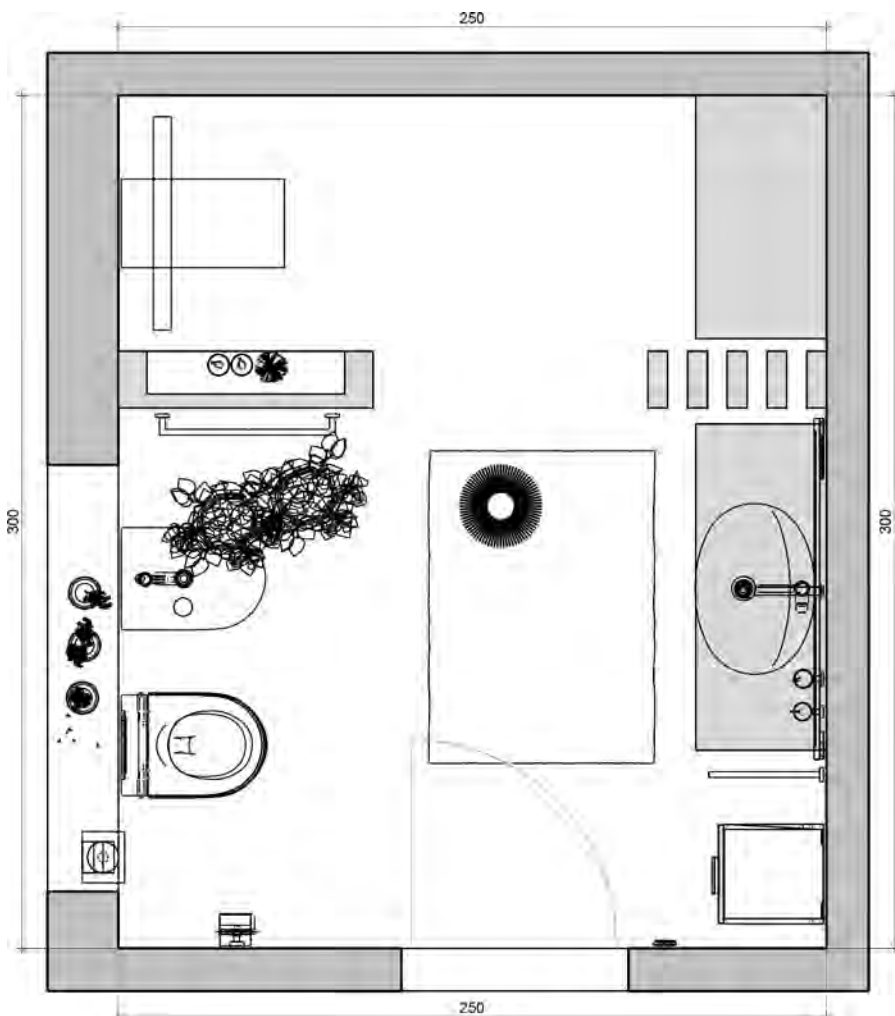

# INSPIRATION **MESAY** Raumbeispiel 250 x 300 cm | 7,5 m<sup>2</sup>

1| WASCHPLATZ

4| WC + BIDET

1  WASCHPLATZ	Bestell-Nr.	Seite
Aufsatz-Waschtisch Elanda	93 190 43	161
Spiegel Audna	93 144 36	264
Hochschrank, 2 Drehtüren	93 157 25	83
Waschtischmischer Enzan, seitliche Betätigung, schwenkbar	93 197 61	214
Becher Eldrid	93 162 70	282
Seifenspender Eldrid	93 162 69	282
Handtuchstange Eldrid, einarmig, starr	93 162 71	283
<b>2  DUSCHE</b>		
Duschrückwände-Set, mit Fotomotiven	93 187 83	134
Brausesystem Muun Nero	93 176 22	252
Unterputz-Wand-Waschtischmischer Enzan Nero	93 161 31	214
Handtuchhalter Eldrid Nero	93 162 74	283
<b>3  WC + BIDET</b>		
Wand-Tiefspül-WC Elanda	93 190 55	160
WC-Sitz Elanda	93 190 59	160
Betätigungsplatte Emon, eckig	93 963 82	185
Papierrollenhalter Eldrid, mit Deckel	93 162 76	284
WC-Edelstahl-Einbaucontainer, geschlossen 800, 2 Glastüren	93 986 80	316
Wand-Bidet Elanda	93 190 63	160
Bidetmischer Enzan	93 161 25	214