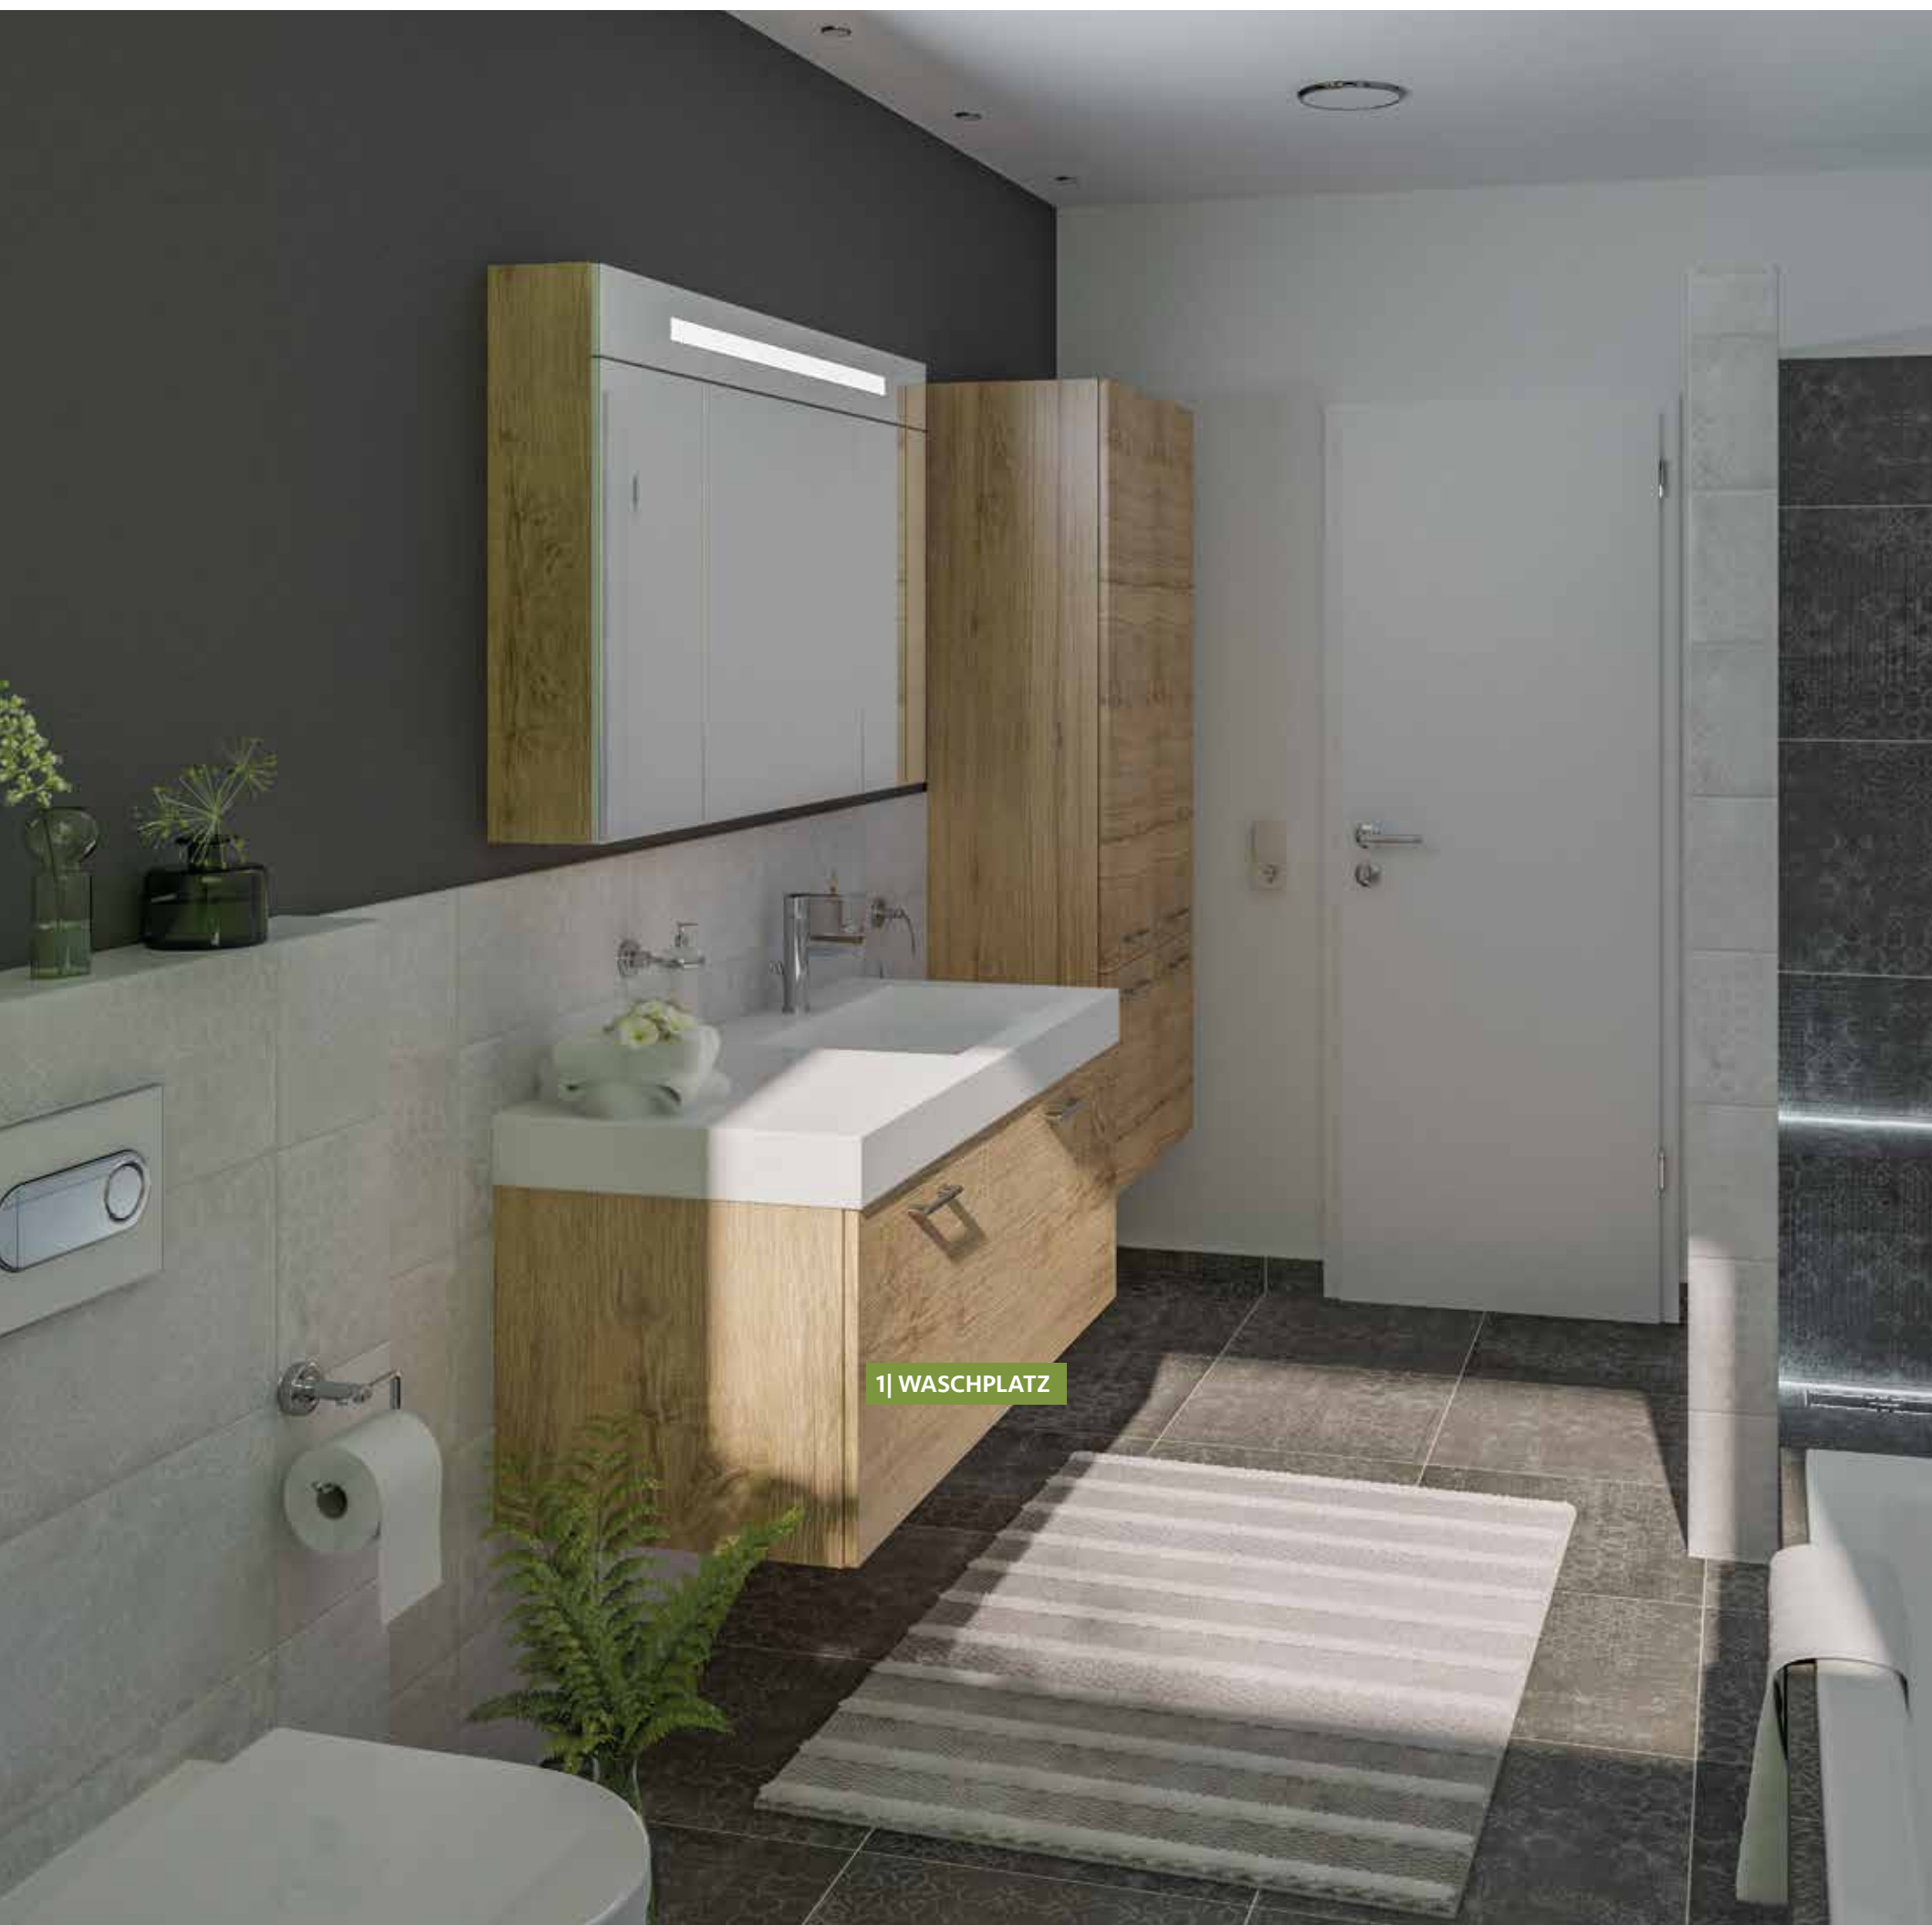

1 | WASCHPLATZ