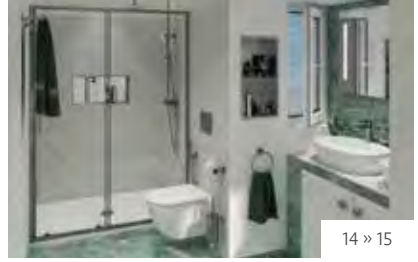

COELLO

14 » 15