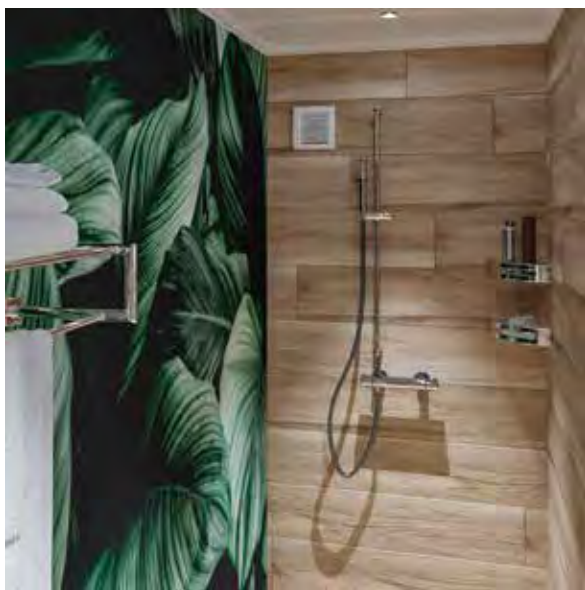

1| WASCH-PLATZ