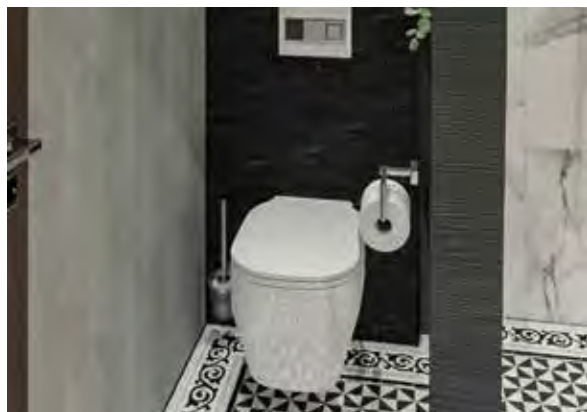

1| WASCHPLATZ

	Bestell-Nr.	Seite
Aufsatz-Waschtisch Happy Hour	93 943 96	170
Spiegel Lierelva	93 906 74	262
Unterputz-Wand-Waschtischmischer Live 2.0	93 993 13	212
Seifenschale Eight	93 920 16	290
Becher Eight	93 920 18	290
Handtuchring Eight	93 920 08	291
Design-Siphon	93 704 53	siehe Onlineshop

3| DUSCHE

Walk-In Duschartrennung Ennai, 1 Seitenwand mit Stabilisierungsstange	93 221 35	92
Brause-System Rhodos	93 700 11	251
Duschkorb 8000, 2 Etagen	93 920 31	308
Badetuchhalter Eight, 3-fach	93 991 18	291
Edelstahl Abdeckung „PLAN“	93 730 10	siehe Onlineshop

4| WC

Wand-Tiefspül-WC Glaze	93 069 48	164
WC-Sitz Glaze	93 069 46	164
Betätigungsplatte Emon, eckig	93 963 81	185
Papierrollenhalter Eight	93 919 92	292
WC-Bürstengarnitur Eight mit spitzem Glas	93 920 01	293

IN 3D ENTDECKEN

QR-Code mit AR-ViSoft-App scannen und kurz warten bis das Bad in 3D auf Ihrem Gerät erscheint