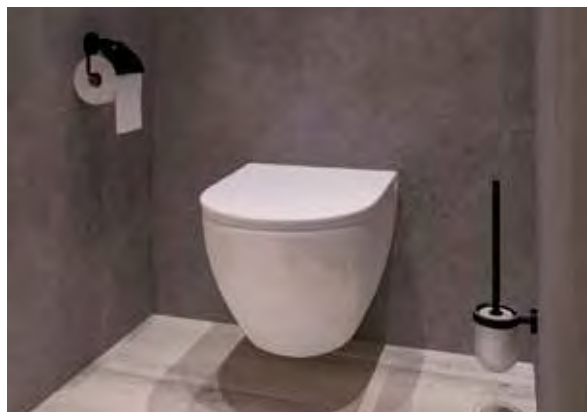

1| WASCHPLATZ

	Bestell-Nr.	Seite
Waschtischunterschrank Lossa mit Waschtisch aus Keramik	93 170 51	84
Spiegelschrank Lossa, mit LED-Beleuchtung	93 170 41	85
Waschtischmischer Enzan	93 161 26	214
Becher Eldrid	93 162 70	282
Seifenspender Eldrid	93 162 69	282
Handtuchstange Eldrid, einarmig, starr	93 162 71	283

2| BADEWANNE

Raumspär-Badewanne Edena	93 000 17	140
Wannenmischer-Set Enzan Nero	93 161 28	215
Hochschrank Lossa	93 170 11	85
Brauseschlauch Enzan Nero	93 161 67	235

3| DUSCHE

Brausesystem Muun Nero mit Thermostat	93 176 22	252
Handtuchhalter Eldrid Nero	93 162 75	283

4| WC

Wand-Tiefspül-WC Elanda	93 045 83	160
WC-Sitz Elanda	93 045 86	160
Betätigungsplatte Emon, rund	93 963 85	185
Papierrollenhalter Eldrid, mit Deckel	93 162 76	284
WC-Bürstengarnitur Eldrid	93 162 78	285

IN 3D ENTDECKEN

QR-Code mit AR-ViSoft-App scannen und kurz warten bis das Bad in 3D auf Ihrem Gerät erscheint