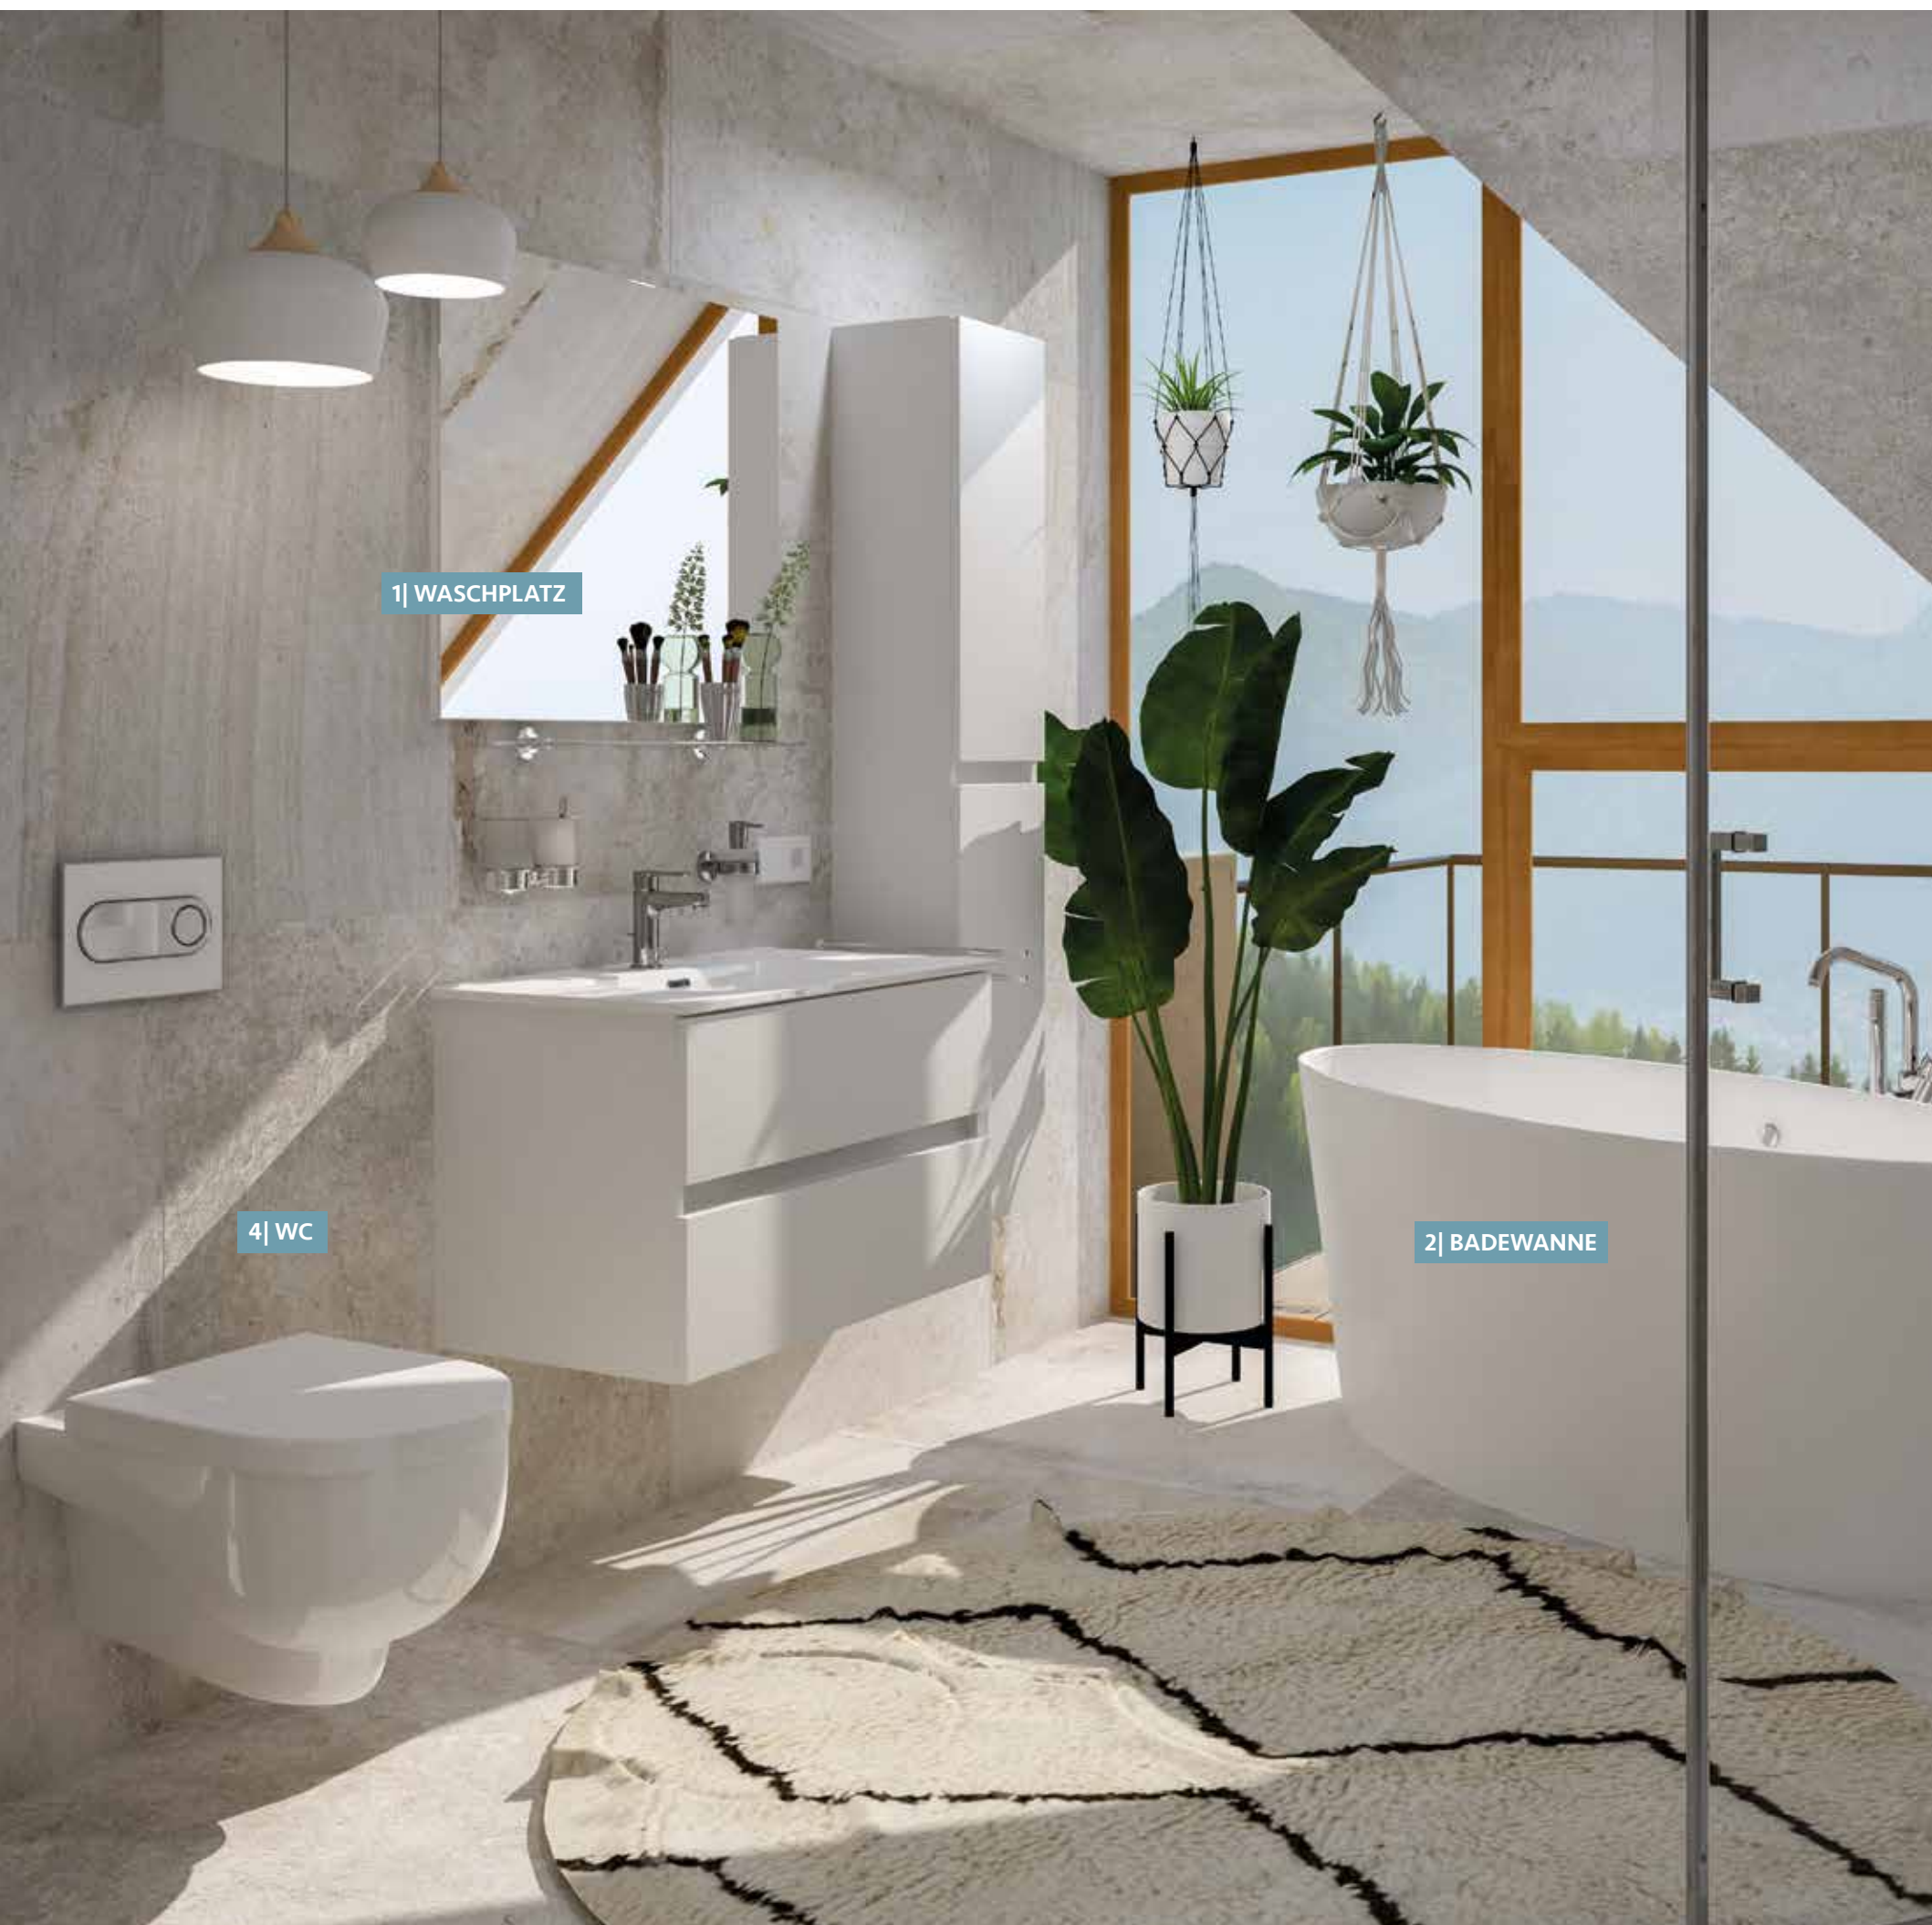

1| WASCHPLATZ

4| WC

2| BADEWANNE