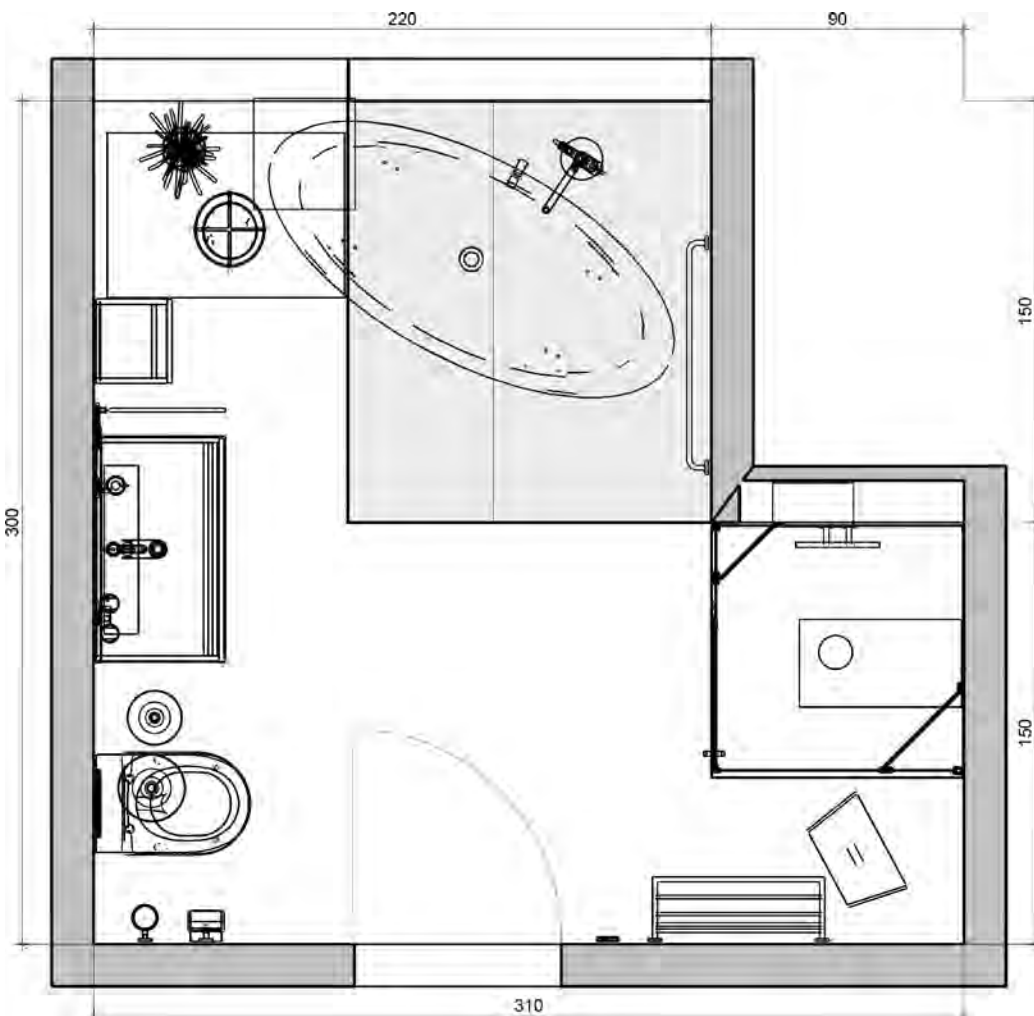

**IN 3D ENTDECKEN**

QR-Code mit AR-ViSoft-App scannen und kurz warten bis das Bad in 3D auf Ihrem Gerät erscheint

1| WASCHPLATZ

4| WC

2| BADEWANNE

3| DUSCHE

<b>1  WASCHPLATZ</b>	Bestell-Nr.	Seite
Waschtischunterschrank Kora mit Waschtisch aus Keramik	93 193 21	65
Spiegel	93 149 76	65
Waschtischmischer Enzan	93 066 75	214
Hochschrank Kora	93 149 56	65
Doppelbecher Eldrid	93 135 67	282
Seifenspender Eldrid	93 135 69	282
Handtuchstange Eldrid, zweiarmig, beweglich	93 135 72	283
Ablage Eldrid	93 135 77	285
<b>2  BADEWANNE</b>		
Badewanne Ovo, freistehend	93 928 52	147
Wannenmischer-Set Kos, bodenstehend, schwenkbar, mit Stabhandbrause	93 709 51	209
Handtuchhalter Eldrid, 1-fach, rund	93 135 88	283
<b>3  DUSCHE</b>		
Eck-Duschkabine Eloa 2.0, 1 Drehtür mit Glas-Fixteil und Stabilisierungsstange, 1 Seitenwand mit Stabilisierungsstange	93 177 26	113
Duschwanne Evje, Quadrat	93 146 60	149
Brause-System Enzan	93 163 98	252
Handtuchablage Eldrid, 4-fach, mit Handtuchstange	93 135 91	284
Fußstütze Eldrid	93 135 78	285
Hocker	93 979 81	323
<b>4  WC</b>		
Wand-Tiefspül-WC Nuvola	93 706 64	158
WC-Sitz Jari	93 102 63	158
Betätigungsplatte Emon, rund	93 963 88	185
Papierrollenhalter Eldrid, mit Deckel	93 135 97	284
WC-Bürstengarnitur Eldrid mit Deckel	93 136 02	285