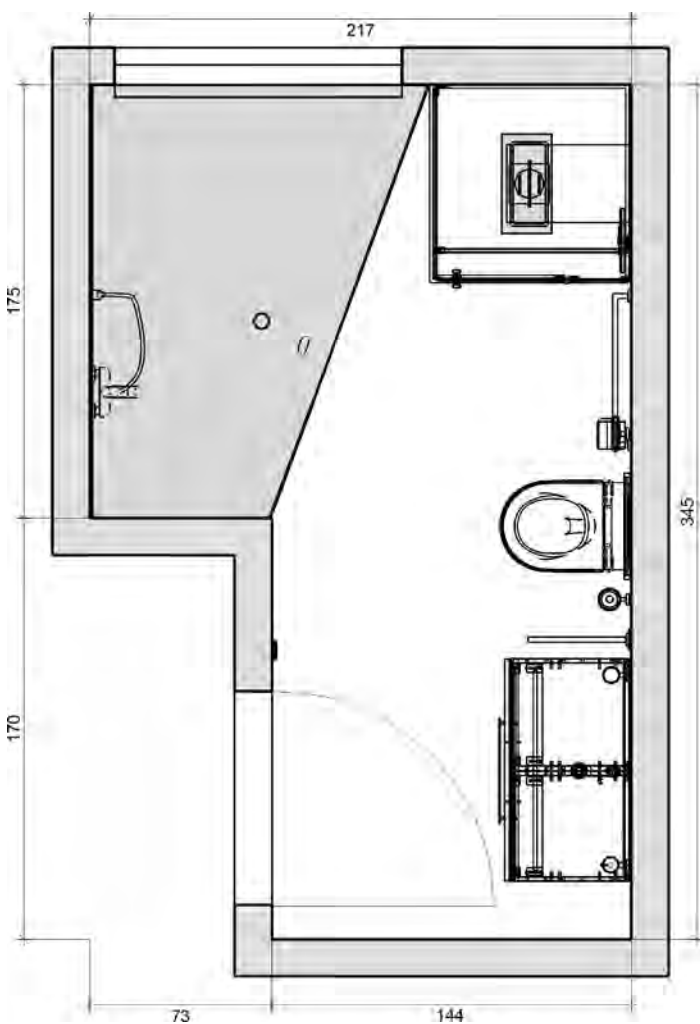

# INSPIRATION **MORUKA** Raumbespiel 217 x 345 cm | 6,2 m<sup>2</sup>

3| DUSCHE

2| BADEWANNE

1| WASCHPLATZ

4| WC

<b>1  WASCHPLATZ</b>	Bestell-Nr.	Seite
Waschtischunterschrank Enna mit Waschtisch aus Mineralguss	93 924 17	54
Spiegel mit beleuchteter Zierblende	93 924 21	55
Waschtischmischer Malvinas	93 224 47	216
Becher Eldrid	93 162 70	282
Seifenspender Eldrid	93 162 69	282
Handtuchstange Eldrid, einarmig, starr	93 135 71	283
<b>2  BADEWANNE</b>		
Raumspar-Badewanne Lago II	93 728 31	141
Wannenmischer Malvinas	93 224 55	216
Handbrause-Set Comallo, mit Wandbrausehalter	93 224 35	233
Handtuchhalter Eldrid Nero	93 162 75	283
Brauseschlauch Enzan Nero	93 161 67	235
<b>3  DUSCHE</b>		
Eck-Duschkabine Farfalla, 2 Falttüren, 2-teilig	93 965 17	115
Duschwanne Douffine, Quadrat	93 151 69	155
Brause-System Tabay, mit Thermostat-Brausemischer	93 224 36	253
Duschabzieher Eight, mit Wandhalterung	93 991 23	293
<b>4  WC</b>		
Wand-Tiefspül-WC Elanda	93 190 55	160
WC-Sitz Elanda	93 190 59	160
Betätigungsplatte Emon, eckig	93 963 78	185
Papierrollenhalter Eldrid, mit Deckel	93 162 76	284
WC-Bürstengarnitur Eldrid	93 162 78	285