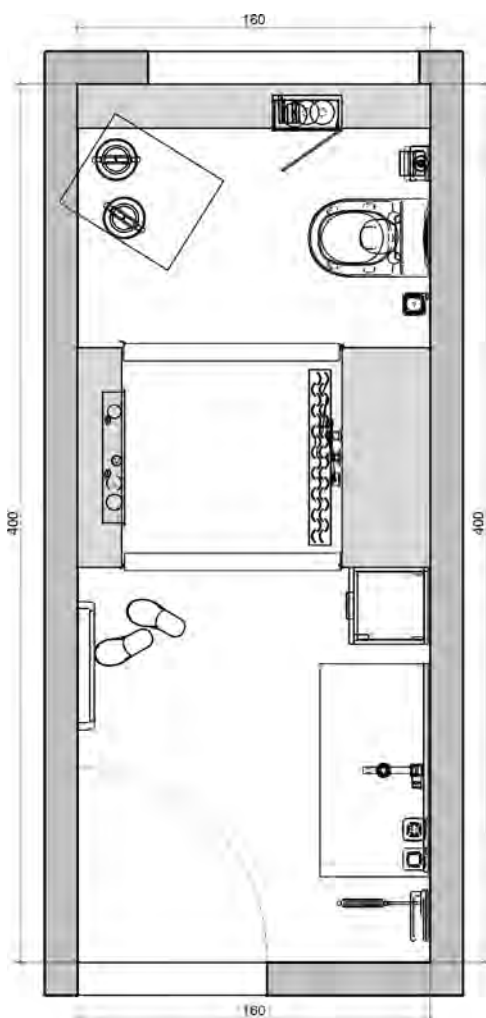

# INSPIRATION **ALMANDRO** Raumbespiel 160 x 400 cm | 6,4 m<sup>2</sup>

**IN 3D ENTDECKEN**

QR-Code mit AR-ViSoft-App scannen und kurz warten bis das Bad in 3D auf Ihrem Gerät erscheint

**1| WASCHPLATZ**