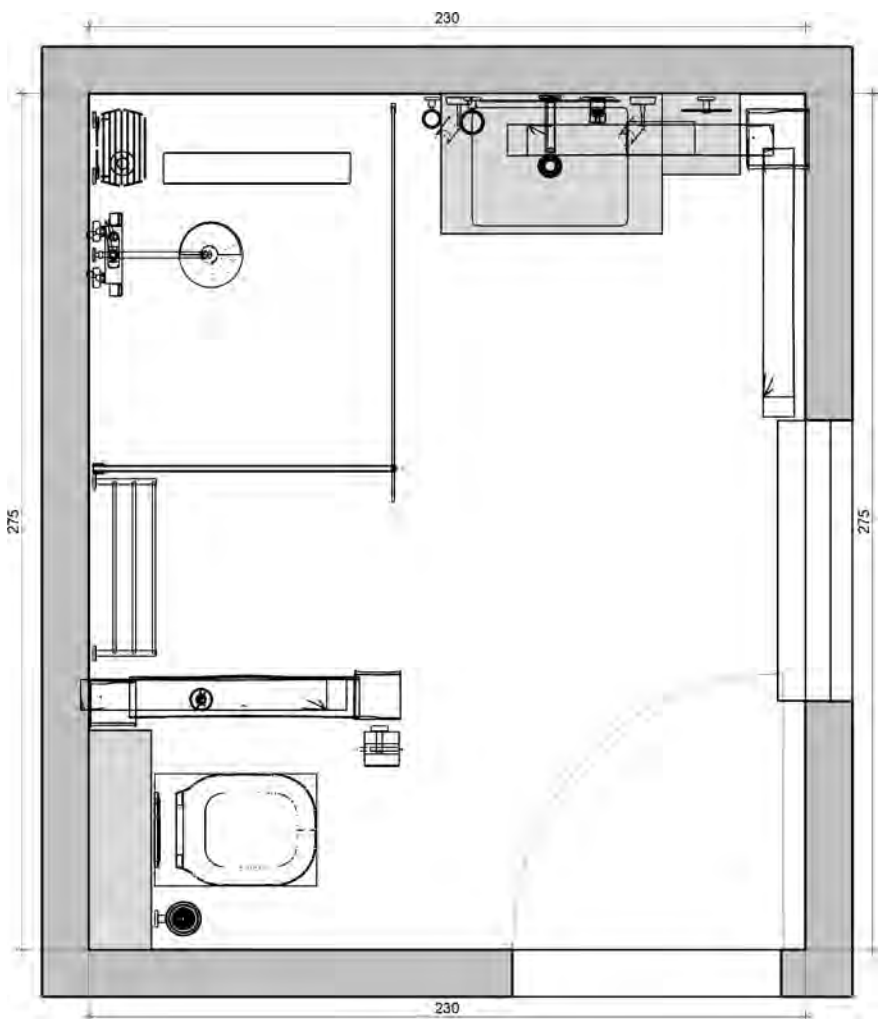

1| WASCHPLATZ

	Bestell-Nr.	Seite
Aufsatz-Waschtisch Happy Hour	93 943 96	170
Spiegel Lierelva	93 906 74	262
Unterputz-Wand-Waschtischmischer Live 2.0	93 993 13	212
Seifenschale Eight	93 920 16	290
Becher Eight	93 920 18	290
Handtuchring Eight	93 920 08	291
Design-Siphon	93 704 53	siehe Onlineshop

3| DUSCHE

Walk-In Duschartrennung Ennai, 1 Seitenwand mit Stabilisierungsstange	93 221 35	92
Brause-System Rhodos	93 700 11	251
Duschkorb 8000, 2 Etagen	93 920 31	308
Badetuchhalter Eight, 3-fach	93 991 18	291
Edelstahl Abdeckung „PLAN“	93 730 10	siehe Onlineshop

4| WC

Wand-Tiefspül-WC Glaze	93 069 48	164
WC-Sitz Glaze	93 069 46	164
Betätigungsplatte Emon, eckig	93 963 81	185
Papierrollenhalter Eight	93 919 92	292
WC-Bürstengarnitur Eight mit spitzem Glas	93 920 01	293

IN 3D ENTDECKEN

QR-Code mit AR-ViSoft-App scannen und kurz warten bis das Bad in 3D auf Ihrem Gerät erscheint