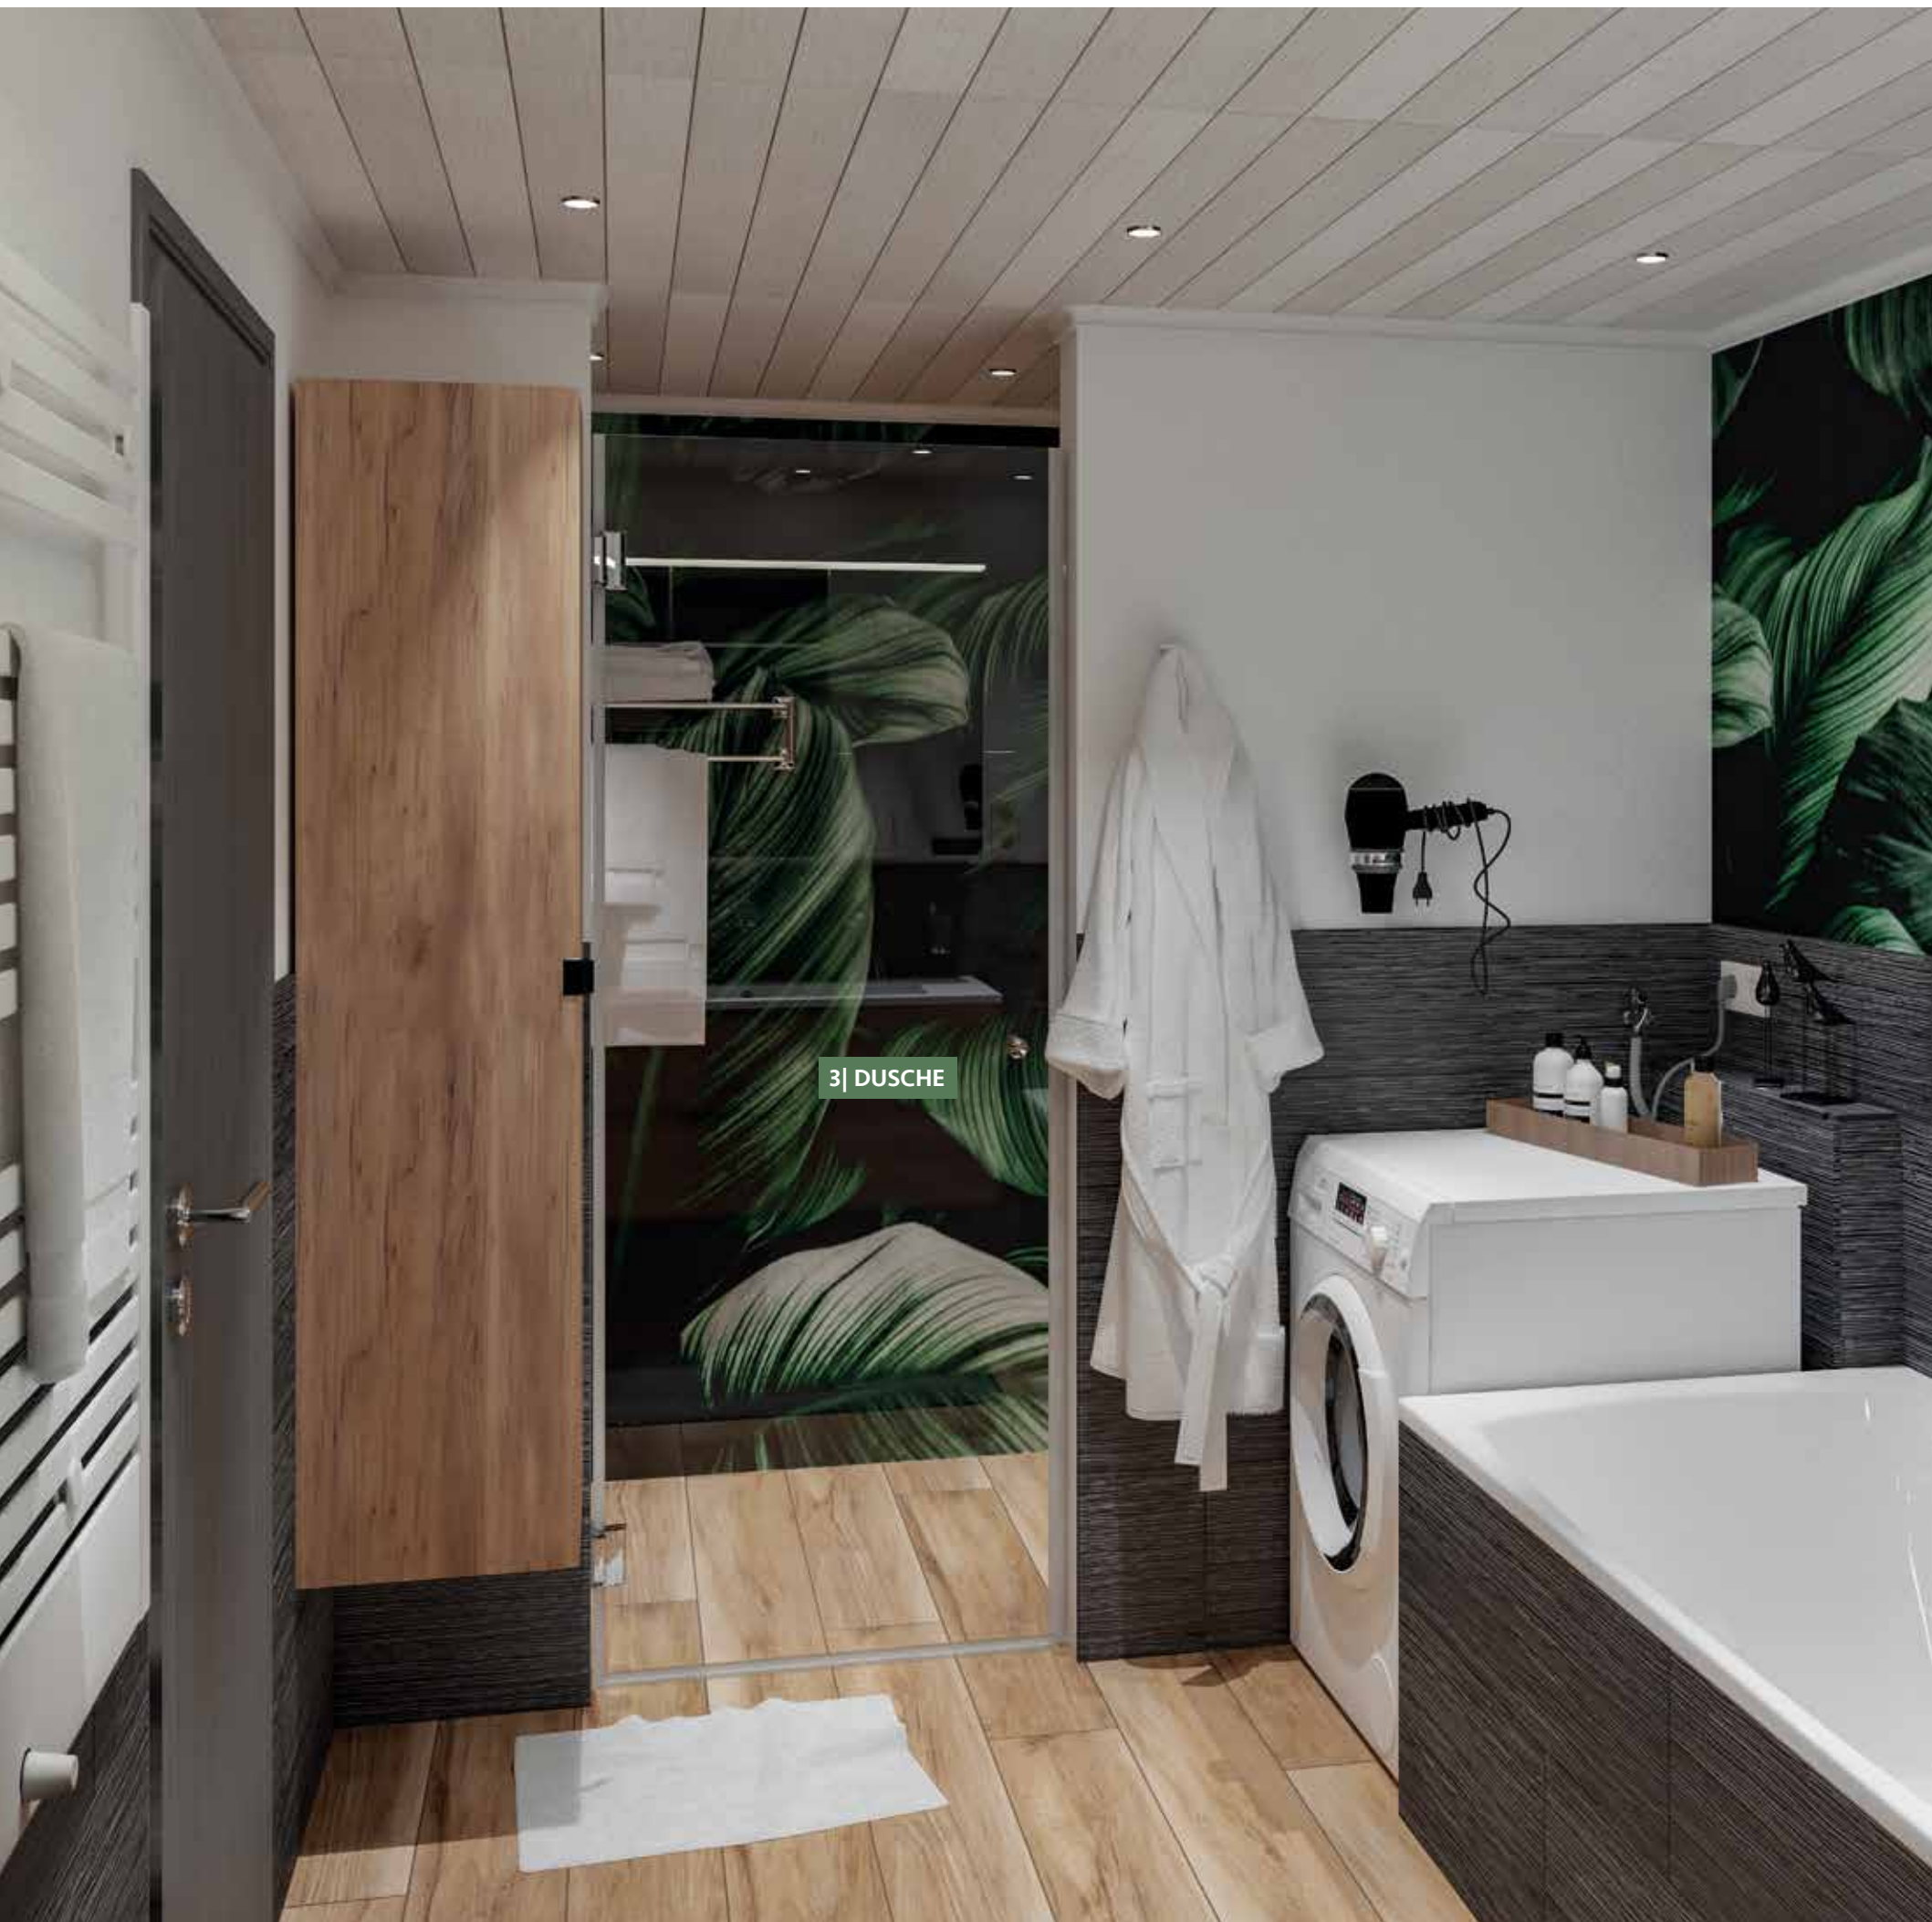

INSPIRATION **BARIMA** Raumbespiel 352 x 230 cm | 8,1 m²

3 | DUSCHE