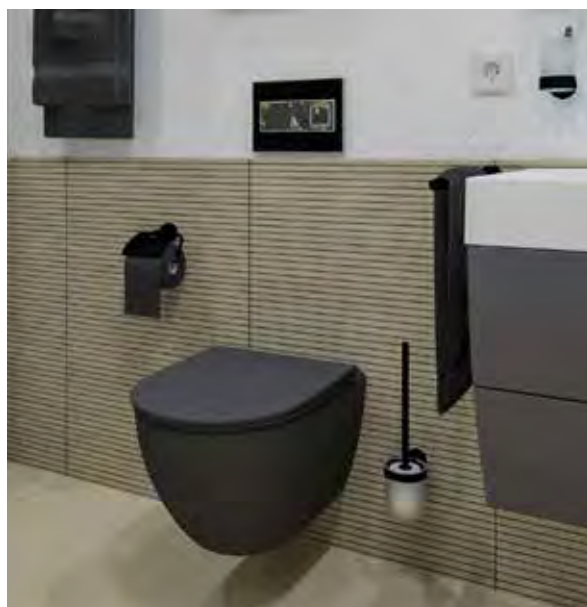

# INSPIRATION **MORUKA** Raumbespiel 217 x 345 cm | 6,2 m<sup>2</sup>

3| DUSCHE

2| BADEWANNE

1| WASCHPLATZ

4| WC

<b>1  WASCHPLATZ</b>	Bestell-Nr.	Seite
Waschtischunterschrank Enna mit Waschtisch aus Mineralguss	93 924 17	54
Spiegel mit beleuchteter Zierblende	93 924 21	55
Waschtischmischer Malvinas	93 224 47	216
Becher Eldrid	93 162 70	282
Seifenspender Eldrid	93 162 69	282
Handtuchstange Eldrid, einarmig, starr	93 135 71	283
<b>2  BADEWANNE</b>		
Raumspar-Badewanne Lago II	93 728 31	141
Wannenmischer Malvinas	93 224 55	216
Handbrause-Set Comallo, mit Wandbrausehalter	93 224 35	233
Handtuchhalter Eldrid Nero	93 162 75	283
Brauseschlauch Enzan Nero	93 161 67	235
<b>3  DUSCHE</b>		
Eck-Duschkabine Farfalla, 2 Falttüren, 2-teilig	93 965 17	115
Duschwanne Douffine, Quadrat	93 151 69	155
Brause-System Tabay, mit Thermostat-Brausemischer	93 224 36	253
Duschabzieher Eight, mit Wandhalterung	93 991 23	293
<b>4  WC</b>		
Wand-Tiefspül-WC Elanda	93 190 55	160
WC-Sitz Elanda	93 190 59	160
Betätigungsplatte Emon, eckig	93 963 78	185
Papierrollenhalter Eldrid, mit Deckel	93 162 76	284
WC-Bürstengarnitur Eldrid	93 162 78	285