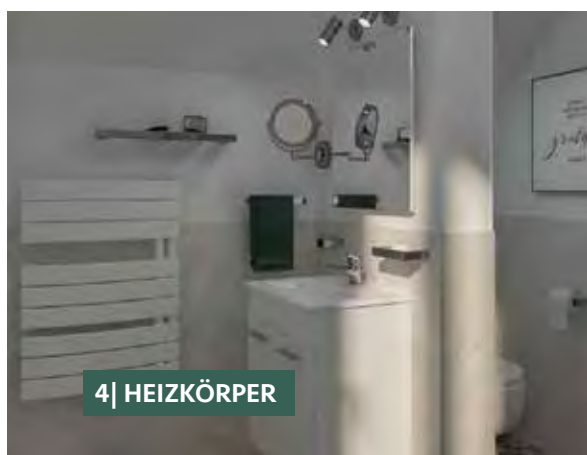

1| WASCHPLATZ	Bestell-Nr.	Seite
Badmöbel-Set Neo 2.0, 585 mm Breite	93 176 88	49
- Waschtischunterschrank		
- Spiegel		
Hochschrank, 2 Drehtüren	93 913 90	73
Waschtischmischer Top II, mit geschlossenem Hebel	93 208 01	188
Becher Erva	93 114 91	302
Seifenablage Erva	93 114 90	302
Handtuchhalter Erva, zum Einhängen	93 114 83	302
Ablage Erva	93 114 84	303
Kosmetikspiegel Eliam, mit LED-Beleuchtung	93 136 66	320

2| DUSCHE	Bestell-Nr.	Seite
Komplett-Dampfdusche Steam, 2 Schiebetüren und 2 Glas-Fixteile mit Kopfbrause	93 979 80	133
Badetuchhalter Erva, 1-fach	93 114 85	302

3| WC	Bestell-Nr.	Seite
Wand-Tiefspül-WC Nuvola	93 706 64	158
WC-Sitz Jari	93 102 63	158
Betätigungsplatte Enzo	93 962 65	184
Papierrollenhalter Erva, rechts	93 114 82	303
WC-Bürstengarnitur Erva	93 114 93	303

4| HEIZKÖRPER	Bestell-Nr.	Seite
Handtuchheizkörper Pieve, elektrisch	90 861 20	siehe Onlineshop

IN 3D ENTDECKEN

QR-Code mit AR-ViSoft-App scannen und kurz warten bis das Bad in 3D auf Ihrem Gerät erscheint