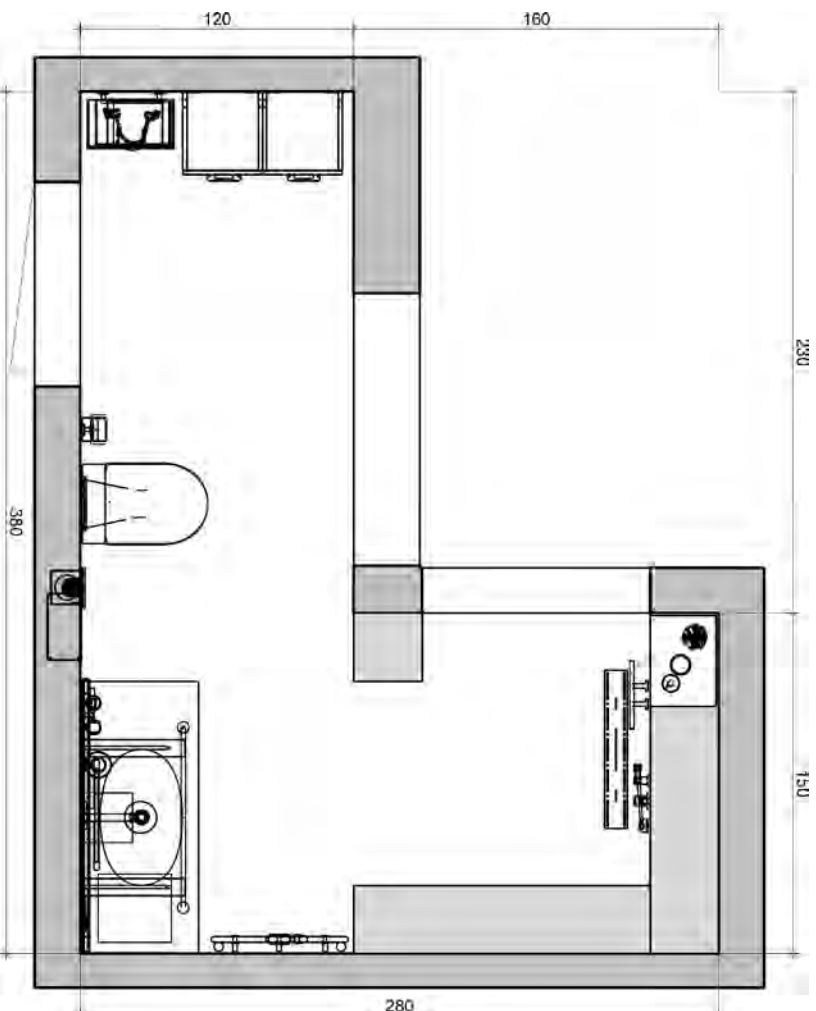

# INSPIRATION **ESCONDIDO** Raumbispiel 280 x 380 cm | 7,0 m<sup>2</sup>

1| WASCHPLATZ

3| WC

2| DUSCHE

4| HEIZKÖRPER

1  WASCHPLATZ	Bestell-Nr.	Seite
Badmöbelkonsole Blata	93 158 93	88
Aufsatz-Waschtisch Earthe 2.0	93 064 57	179
Spiegel Lygna	93 761 39	268
Unterputz-Wand-Waschtischmischer Goodlife	93 153 34	193
Doppelbecher Eldrid	93 135 67	282
Seifenschale Eldrid	93 135 68	282
Handtuchhalter Eldrid, 1-fach, eckig	93 135 84	283
Schaftventil "Klicker" 1 1/4" Chrom	93 090 53	siehe Onlineshop
Edelstahl-Wandeinbaunische, offen 600, 1 Glaseinlegeboden	93 197 29	314
Hochschrank, 2 Drehtüren	93 157 18	77
Hochschrank, 2 Drehtüren	93 157 19	77
Hakenleiste Eldrid, 5-fach	93 135 76	283
2  DUSCHE		
Brause-Set Cube	93 726 44	245
Edelstahl Abdeckung „LINES“	93 774 01	siehe Onlineshop
Unterputz-Wannenmischer Evando	93 064 53	199
Wandanschlussbogen Deluxe	93 704 27	234
Kopfbrause Rumba, Edelstahl gebürstet, rund	93 955 28	239
Wand-Anschlussrohr für Kopfbrausen	93 739 35	240
Fußstütze Eldrid	93 135 78	285
4  WC		
Wand-Tiefspül-WC Mini-Nuvola	93 707 84	159
WC-Sitz Mini-Nuvola	93 707 86	159
Betätigungsplatte Emon, eckig	93 963 77	185
WC-Edelstahl-Einbaucontainer, geschlossen 800, 1 Glastür	93 034 66	316
Papierrollenhalter Eldrid mit Deckel	93 135 97	284
5  HEIZKÖRPER		
Handtuch-Heizkörper Catania	90 019 20	siehe Onlineshop