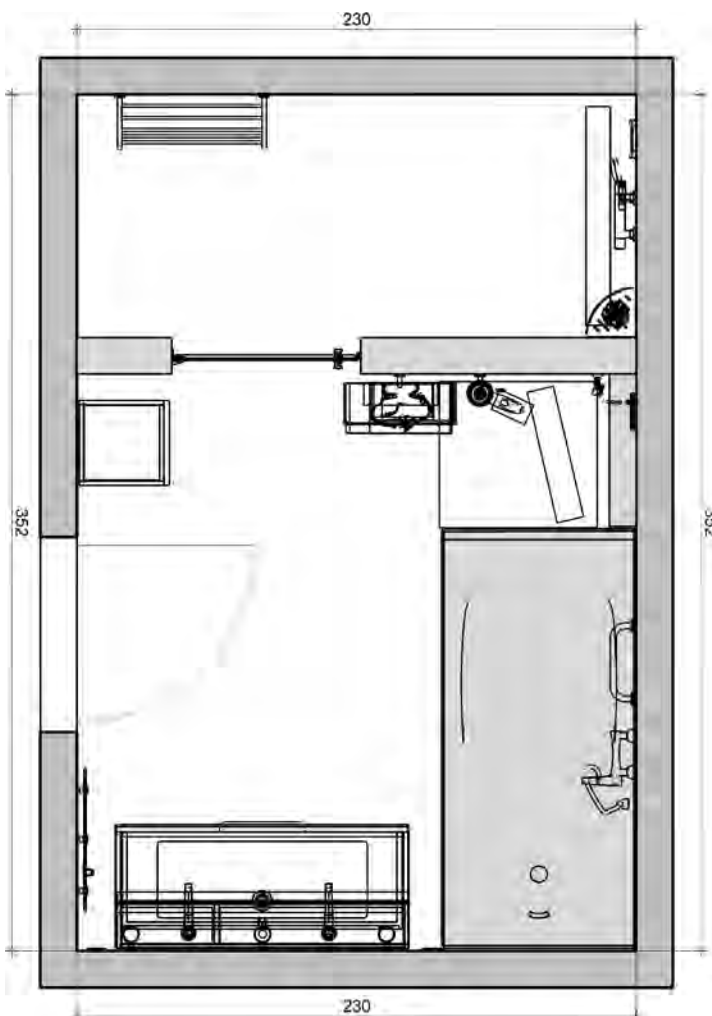

2| BADEWANNE

IN 3D ENTDECKEN

QR-Code mit AR-ViSoft-App scannen und kurz warten bis das Bad in 3D auf Ihrem Gerät erscheint