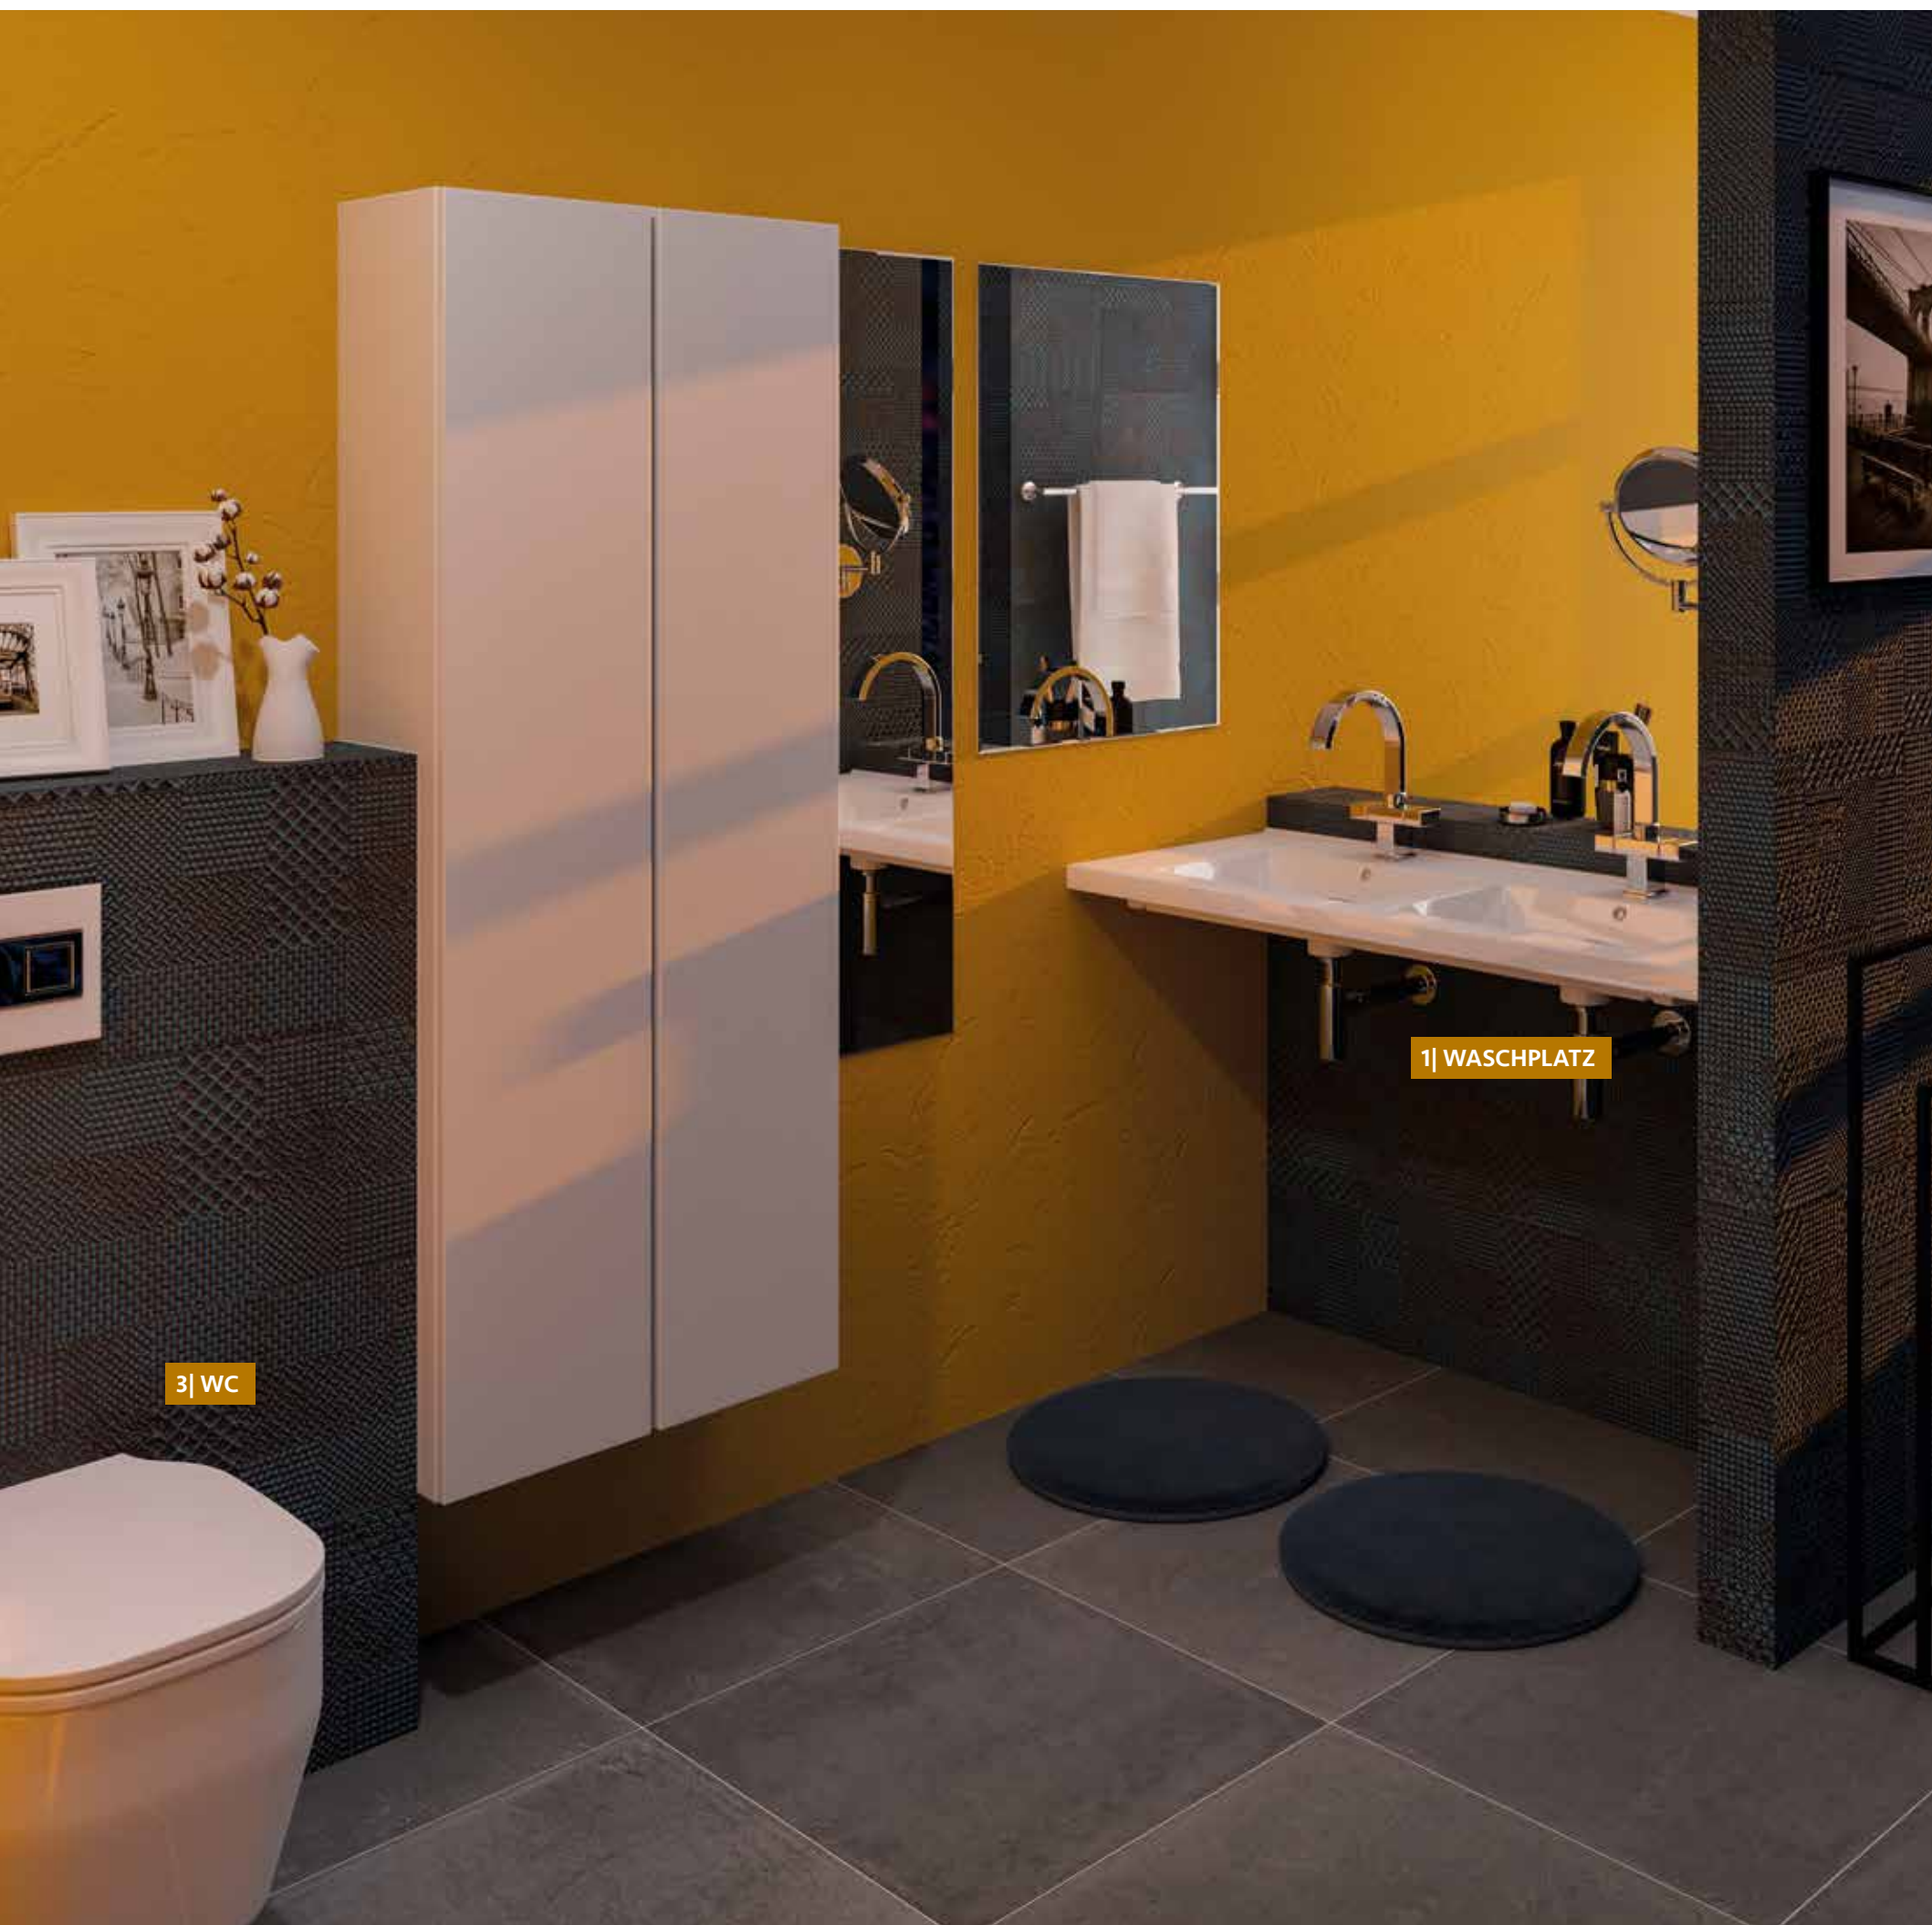

INSPIRATION **LIMONES** Raumbespiel 460 x 220 cm | 9,9 m²

1| WASCHPLATZ

3| WC