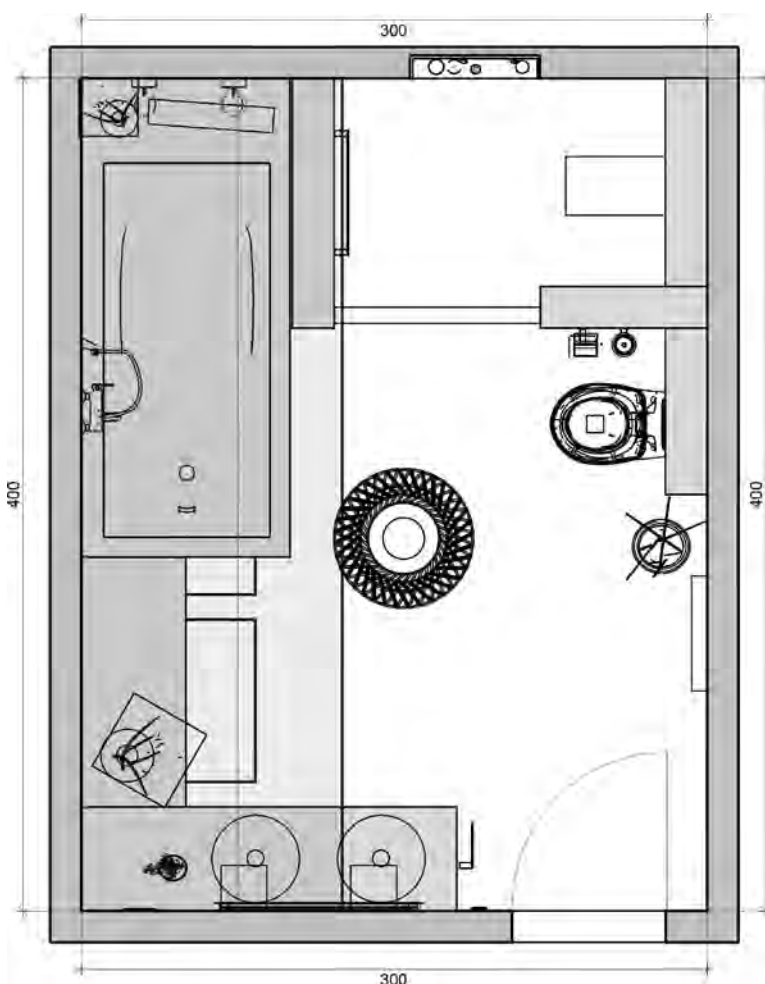

# INSPIRATION **COROZAL** Raumbeispiel 300 x 400 cm | 12,0 m<sup>2</sup>

5| HEIZKÖRPER

1| WASCHPLATZ

IN 3D ENTDECKEN

QR-Code mit AR-ViSoft-App scannen und kurz warten bis das Bad in 3D auf Ihrem Gerät erscheint