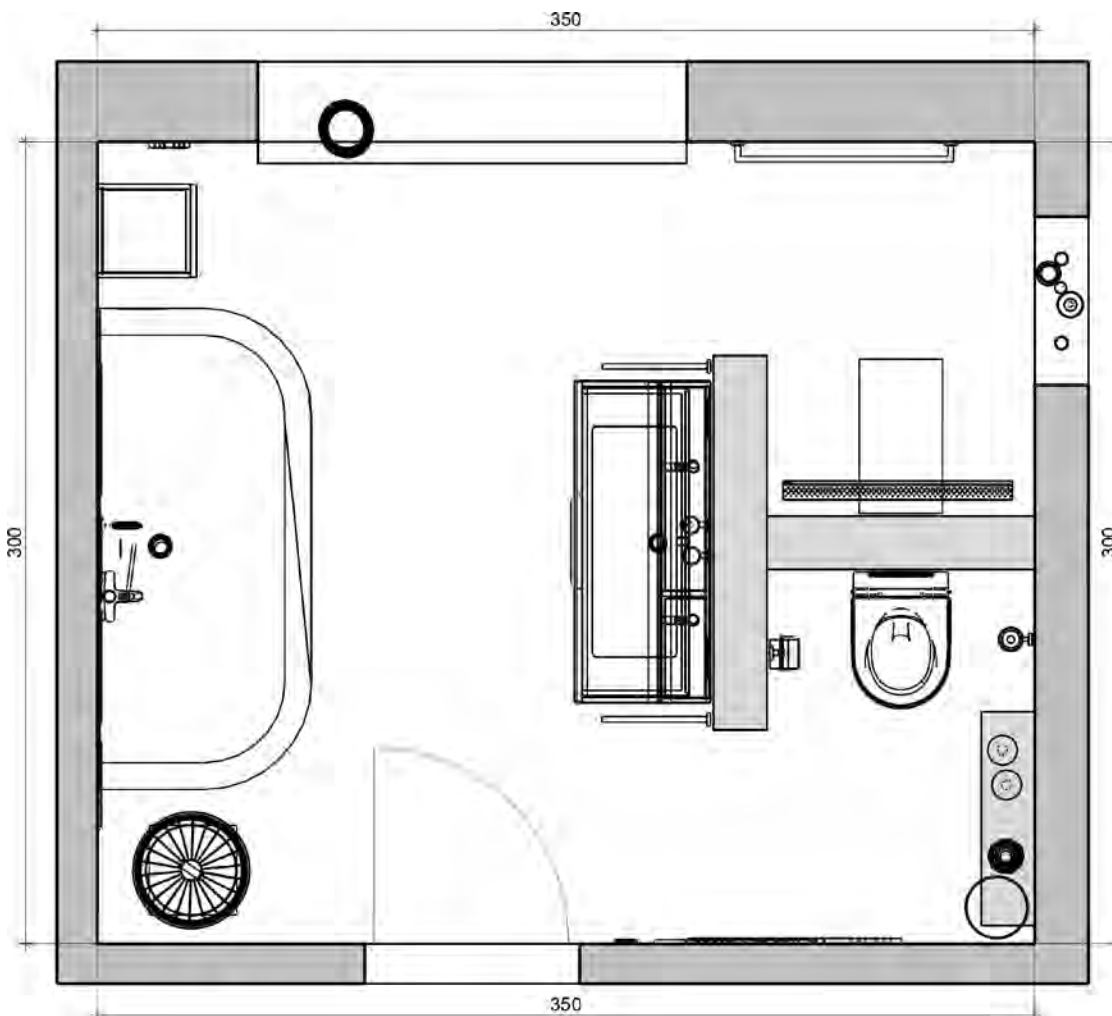

# INSPIRATION **MISMALOYA** Raumbeispiel 350 x 300 cm | 10,5 m<sup>2</sup>

1| WASHPLATZ

2| BADEWANNE

**1| WASCHPLATZ**

	Bestell-Nr.	Seite
Waschtischunterschrank Lossa mit Waschtisch aus Keramik	93 170 51	84
Spiegelschrank Lossa, mit LED-Beleuchtung	93 170 41	85
Waschtischmischer Enzan	93 161 26	214
Becher Eldrid	93 162 70	282
Seifenspender Eldrid	93 162 69	282
Handtuchstange Eldrid, einarmig, starr	93 162 71	283