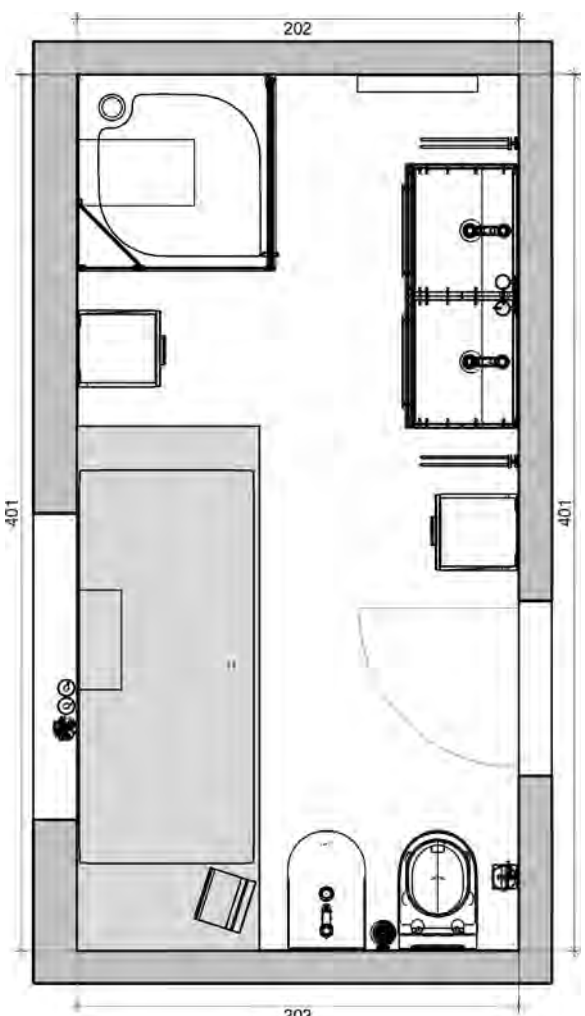

1| WASCHPLATZ

	Bestell-Nr.	Seite
Waschtischunterschrank Ebli mit Doppelwaschtisch aus Mineralguss	93 217 27	83
Spiegelschrank mit beleuchteter Zierblende	93 216 81	271
Hochschrank, 2 Drehtüren	93 913 90	83
Waschtischmischer Evando	93 064 47	198
Becher Rumba	93 954 94	280
Seifenspender Rumba	93 954 95	280
Handtuchhalter Rumba, zweiarmig	93 954 90	280

2| BADEWANNE

Duo-Badewanne Edem	93 968 30	138
Wannenmischer-Set Evando	93 064 51	199

3| DUSCHE

Eck-Duschkabine Eloa 2.0, 1 Drehtür und 1 Seitenwand mit Stabilisierungsstange	93 177 20	111
Duschwanne Ebby, Quadrat	93 045 57	154
Brause-System Nestos	93 160 82	249

4| WC + BIDET

Wand-Tiefspül-WC Fusion, spülrandlos	93 965 22	166
WC-Sitz Turvo	93 031 48	166
Betätigungsplatte Emon, eckig	93 963 81	185
Papierrollenhalter Rumba	93 954 87	281
Reserve-Papierrollenhalter Rumba	93 954 89	281
WC-Bürstengarnitur Rumba	93 954 92	281
Wand-Bidet Fusion	93 943 20	166
Bidetmischer Evando	93 064 50	198

IN 3D ENTDECKEN

QR-Code mit AR-ViSoft-App scannen und kurz warten bis das Bad in 3D auf Ihrem Gerät erscheint