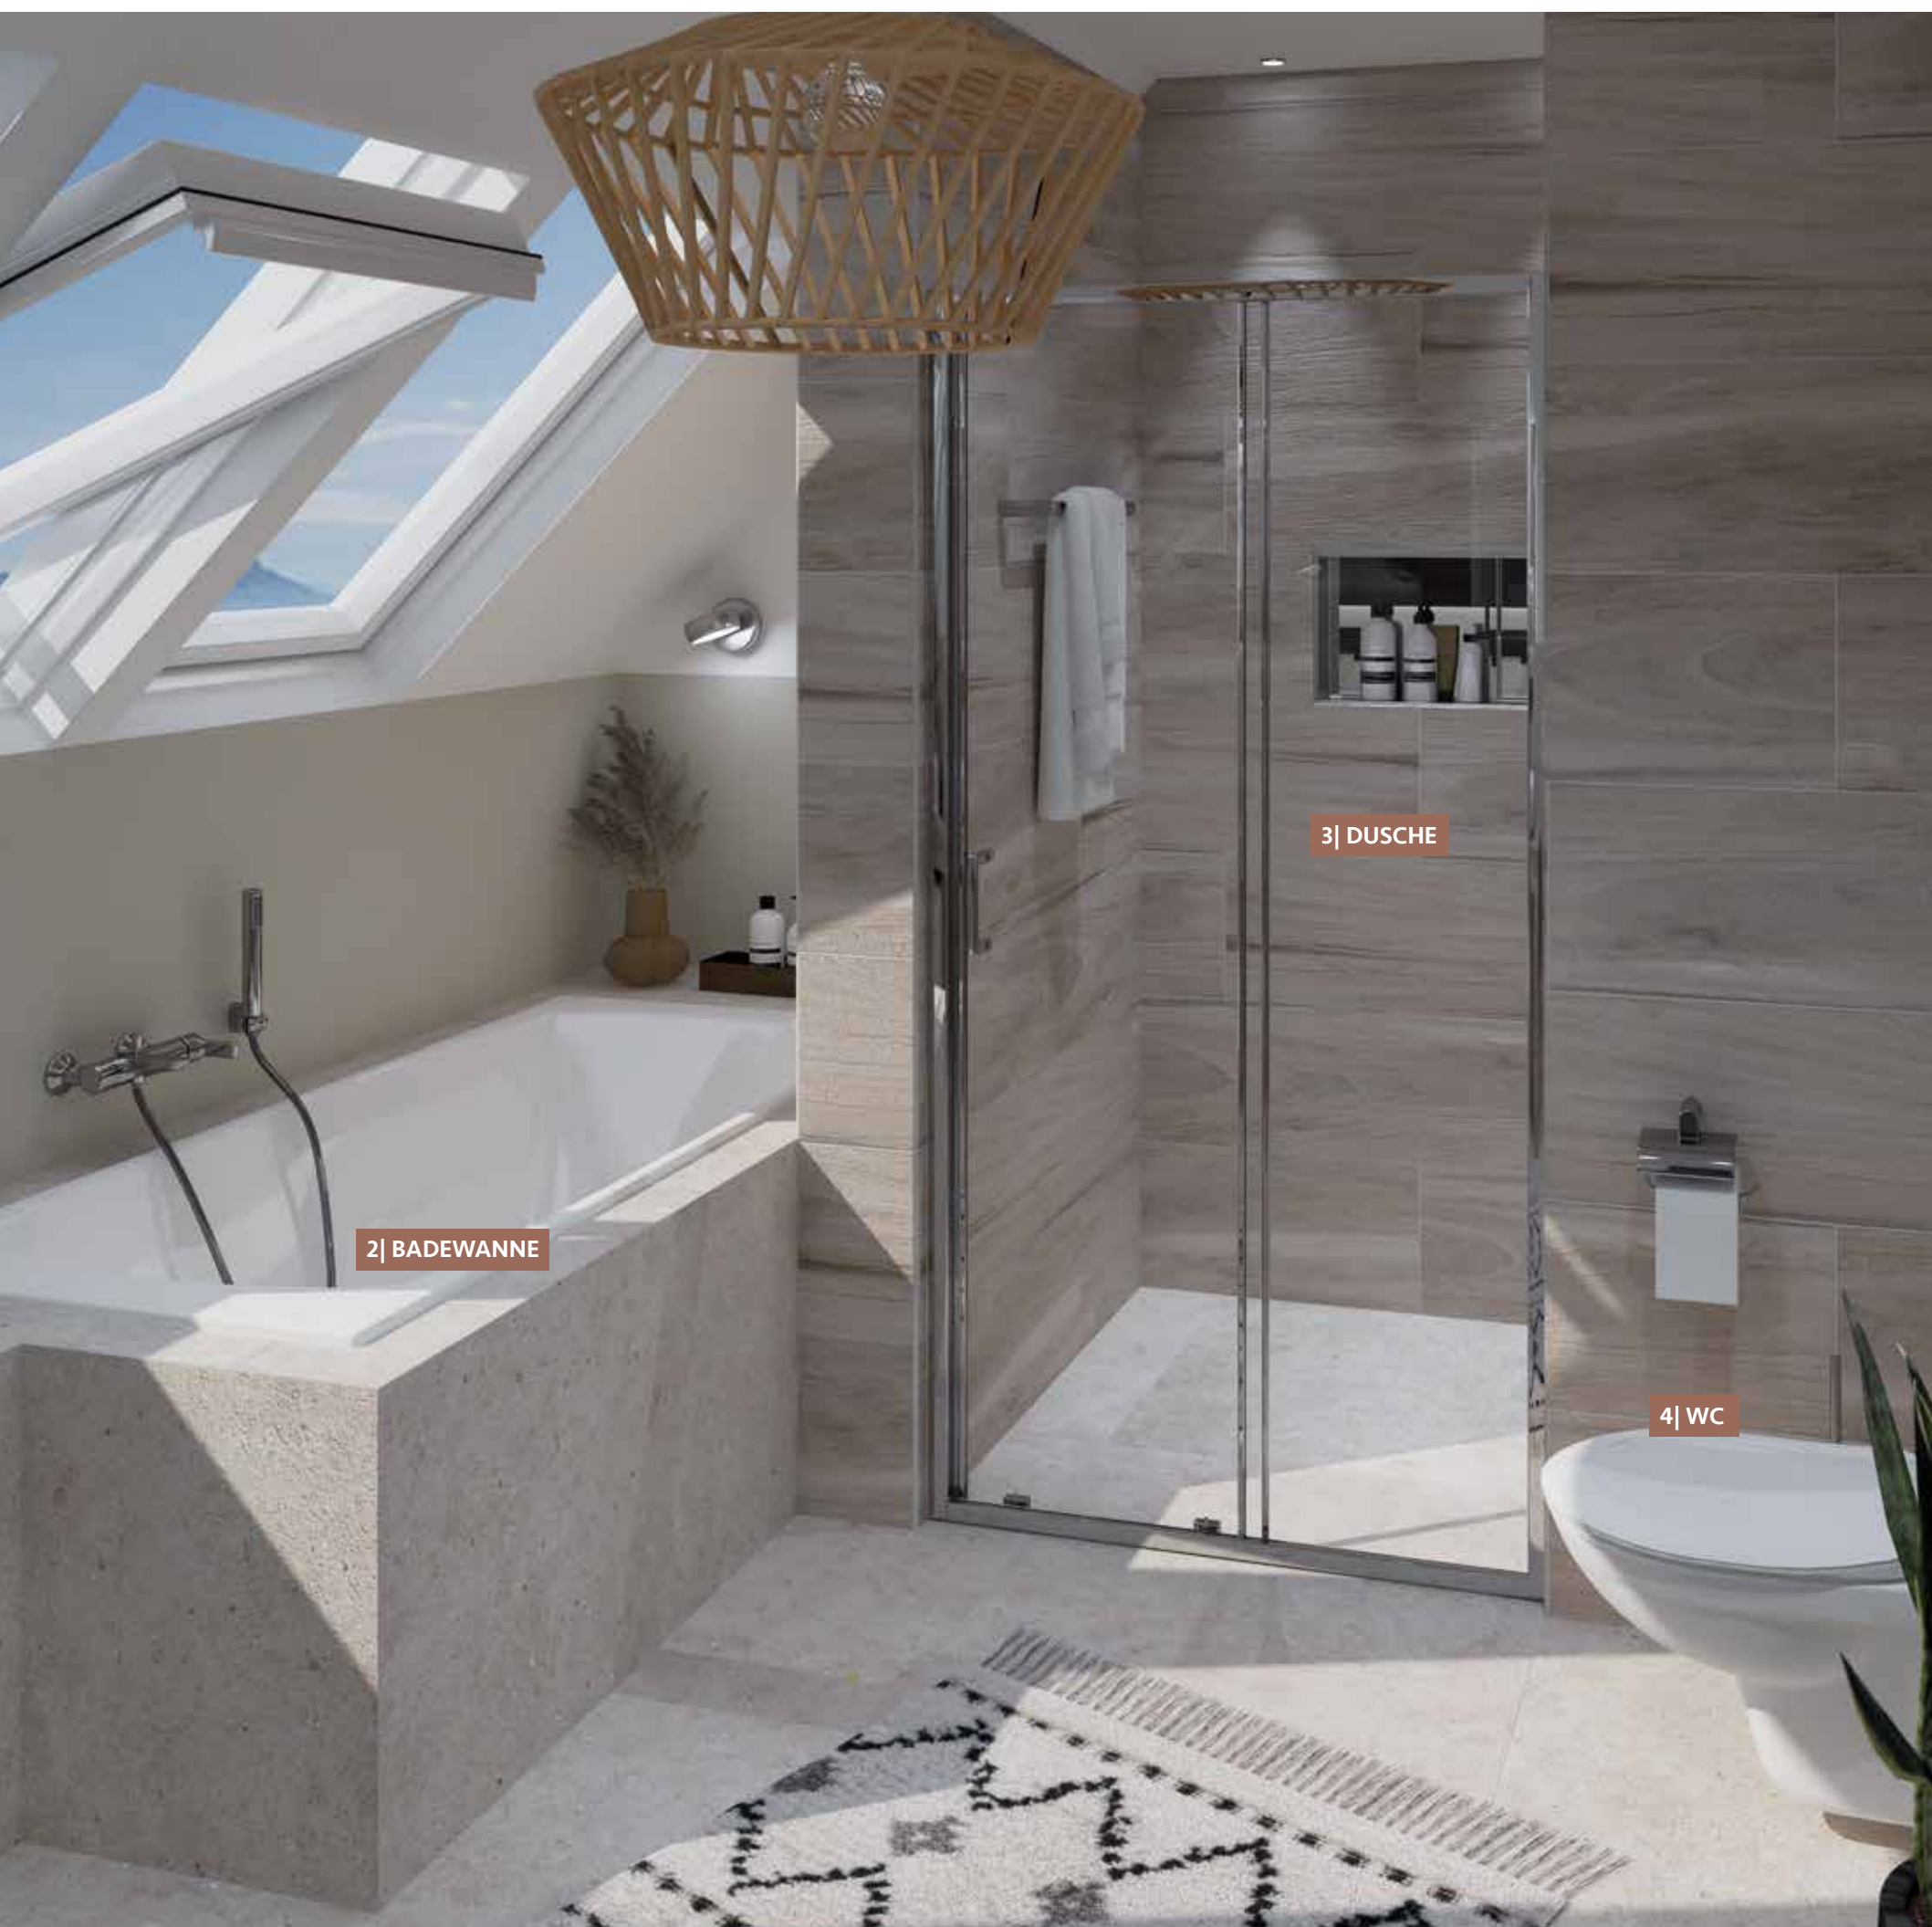

**3| DUSCHE**

Walk-In Duschtrennung Jarama, 1 Seitenwand mit Stabilisierungsstange	93 158 50	96
Brausemischer Gastona	93 159 55	194
Brause-Set Slim	93 726 42	243
Shampookorb Iris² für Eckmontage	93 043 21	309
Duschrinne, befliesbar	93 729 39	siehe Onlineshop
Brauseschlauch Silverline	93 038 70	235

**4| WC + BIDET**

Wand-Tiefspül-WC Fusion, spülrandlos	93 965 22	166
WC-Sitz Turvo	93 031 48	166
Betätigungsplatte Elwa	93 962 68	184
Papierrollenhalter Elean mit Deckel	93 136 36	288
WC-Bürstengarnitur Elean	93 136 38	288
Wand-Bidet Fusion	93 943 20	166
Bidetmischer Gastona	93 159 53	194
Handtuchhalter Elean, 1-fach	93 136 29	287

**IN 3D ENTDECKEN**

QR-Code mit AR-ViSoft-App scannen und kurz warten bis das Bad in 3D auf Ihrem Gerät erscheint

# INSPIRATION **COROZAL** Raumbeispiel 300 x 400 cm | 12,0 m<sup>2</sup>

5| HEIZKÖRPER

1| WASCHPLATZ

IN 3D ENTDECKEN

QR-Code mit AR-ViSoft-App scannen und kurz warten bis das Bad in 3D auf Ihrem Gerät erscheint