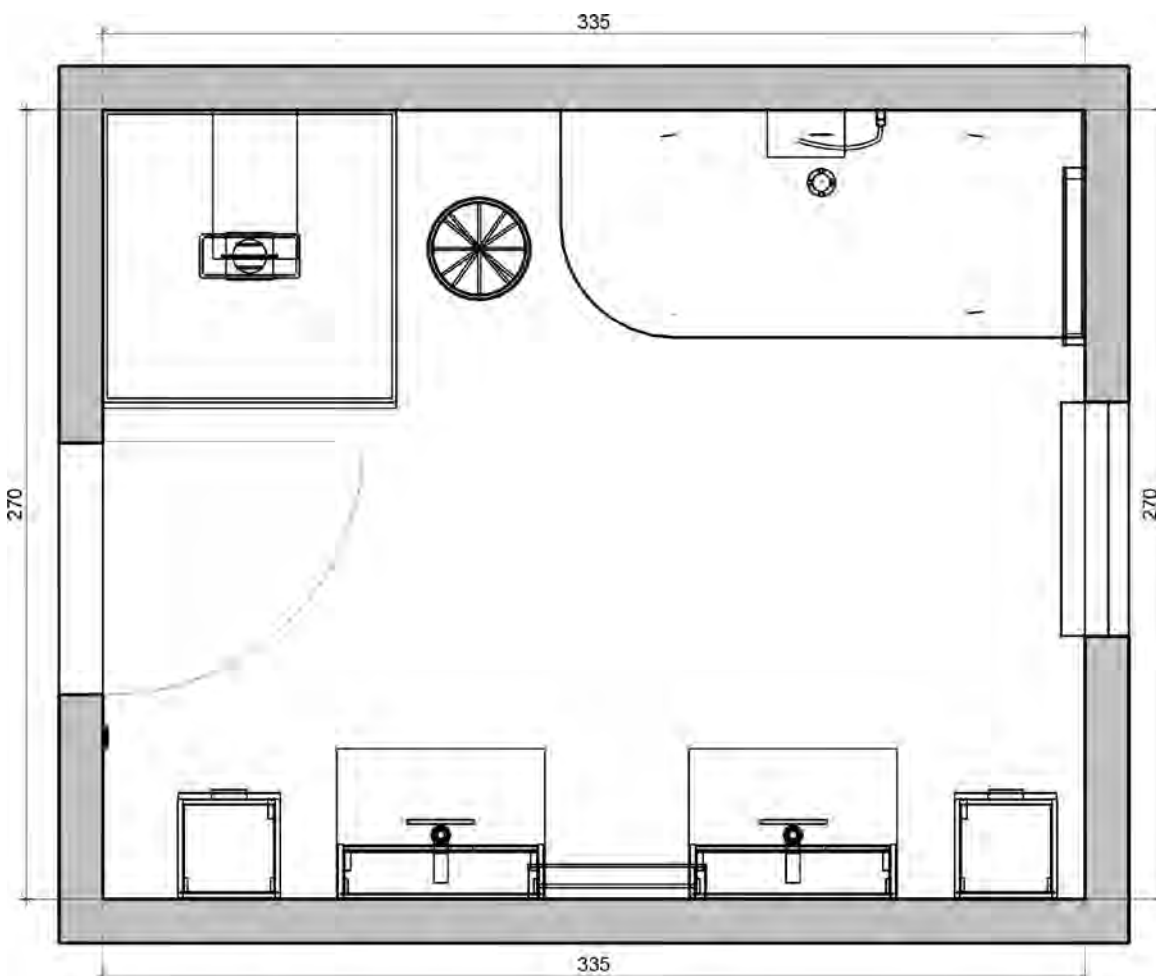

IN 3D ENTDECKEN

QR-Code mit AR-ViSoft-App scannen und kurz warten bis das Bad in 3D auf Ihrem Gerät erscheint