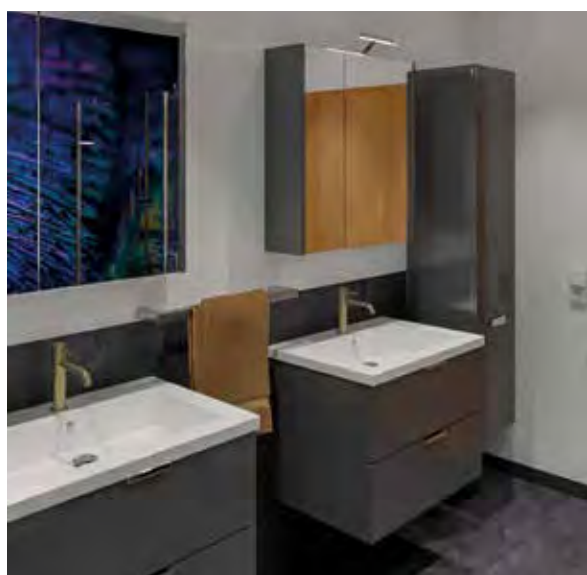

**IN 3D ENTDECKEN**

QR-Code mit AR-ViSoft-App scannen und kurz warten bis das Bad in 3D auf Ihrem Gerät erscheint

**1| WASCHPLATZ**

- Waschtischunterschrank Epil mit Waschtisch aus Keramik, 2 Frontauszüge
- Spiegelschrank mit LED-Beleuchtung
- Hochschrank Epil
- Waschtischmischer Comallo medium
- Handtuchhalter Erva, 2-fach