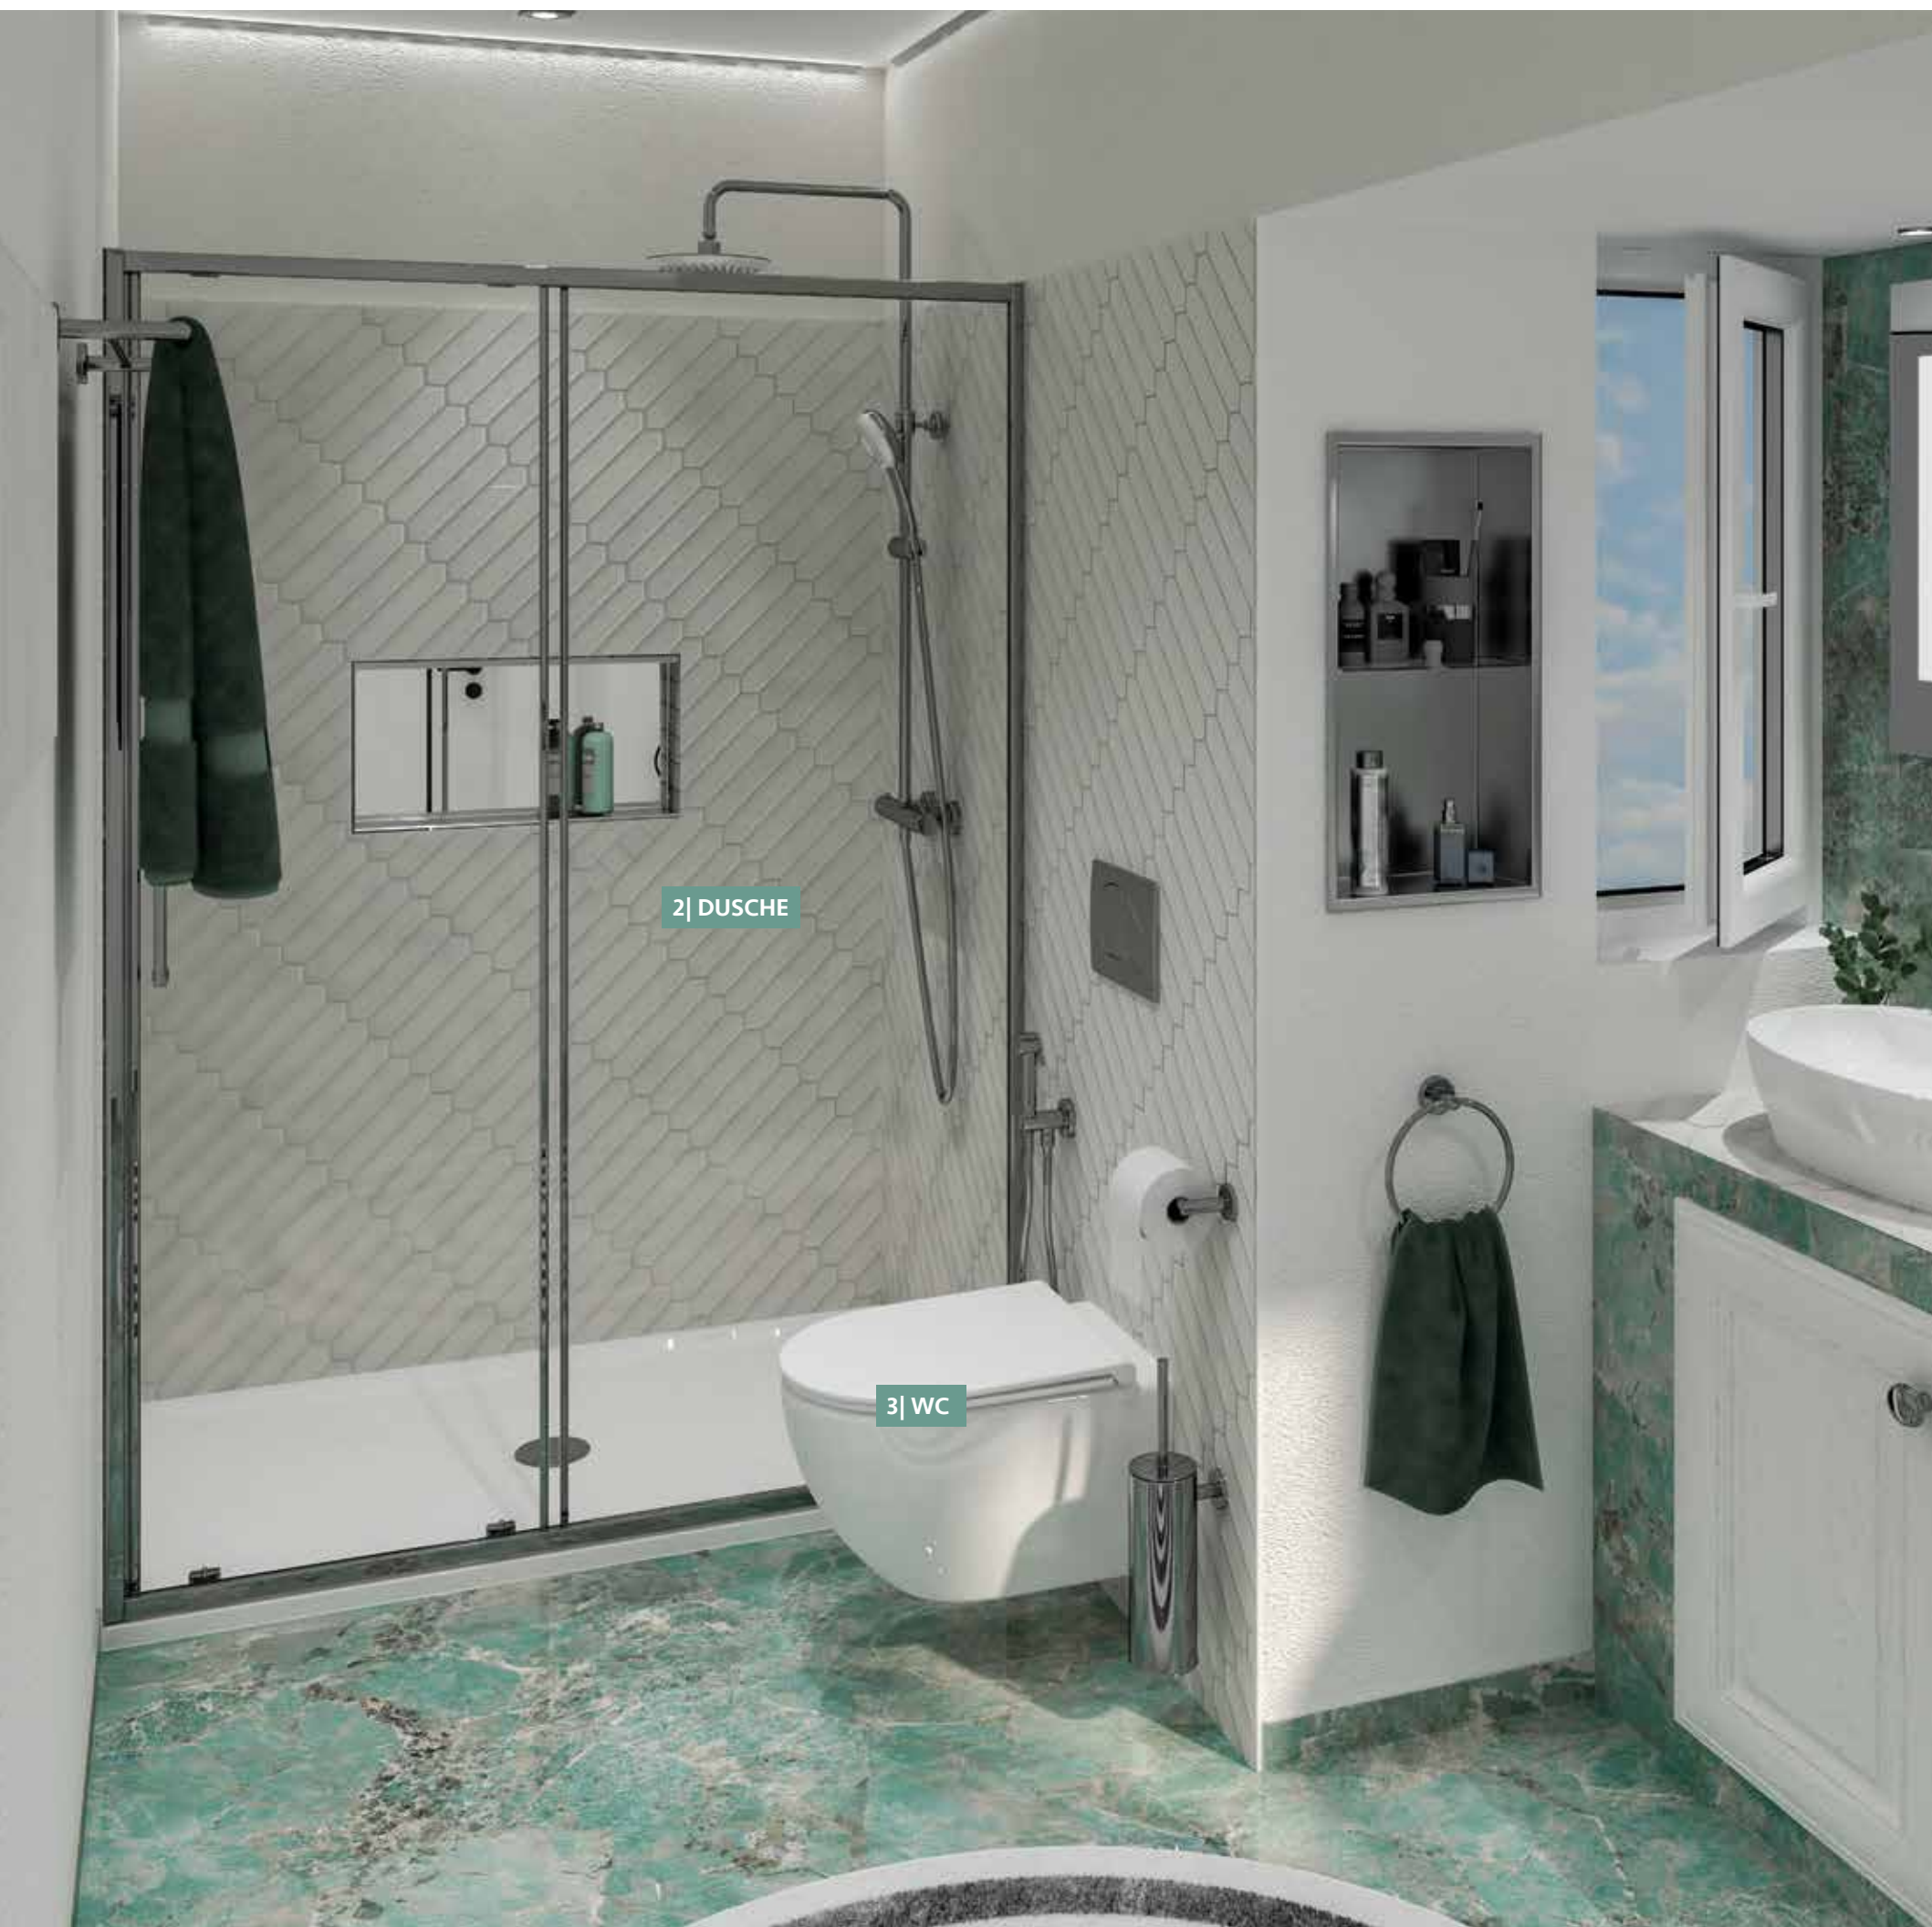

INSPIRATION **COELLO** Raumbeispiel 140 x 400 cm | 7,1 m²

2| DUSCHE

3| WC