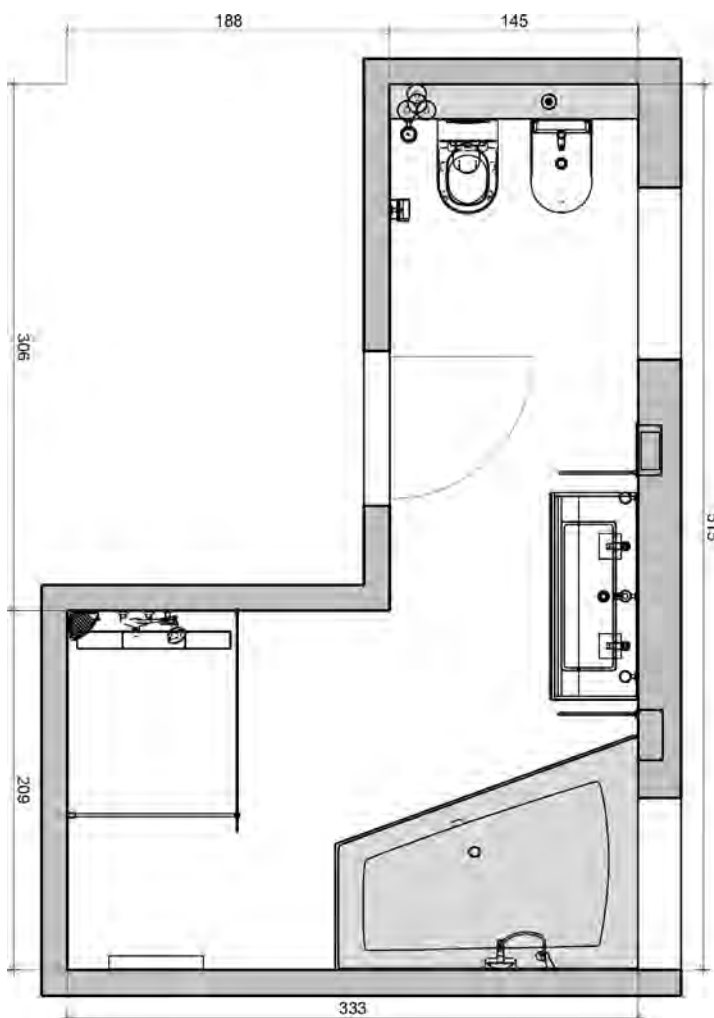

4| WC + BIDET

Wand-Tiefspül-WC Fusion, spülrandlos	93 965 22	166
WC-Sitz Turvo	93 031 48	166
Betätigungsplatte Elwa	93 962 68	184
Papierrollenhalter Elean mit Deckel	93 136 36	288
WC-Bürstengarnitur Elean	93 136 38	288
Wand-Bidet Fusion	93 943 20	166
Bidetmischer Gastona	93 159 53	194
Handtuchhalter Elean, 1-fach	93 136 29	287