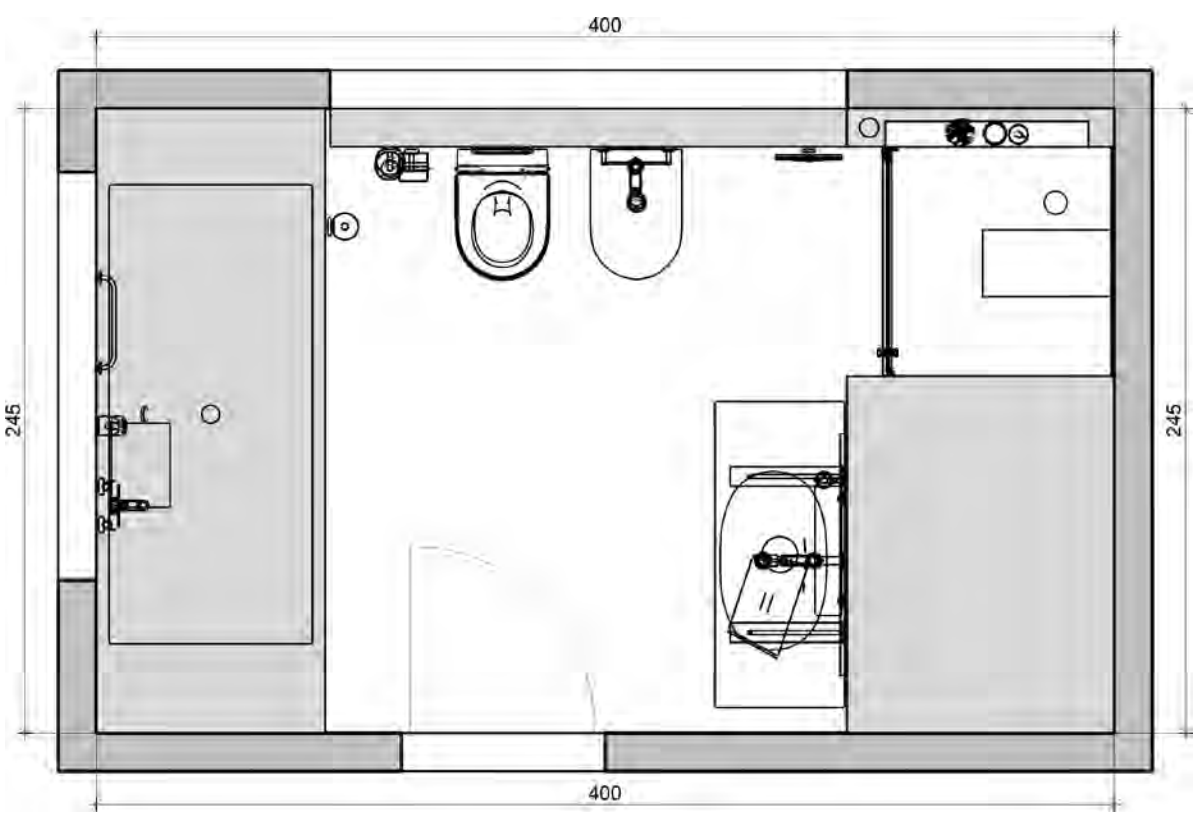

1| WASHPLATZ

IN 3D ENTDECKEN
QR-Code mit AR-ViSoft-App scannen und kurz warten bis das Bad in 3D auf Ihrem Gerät erscheint