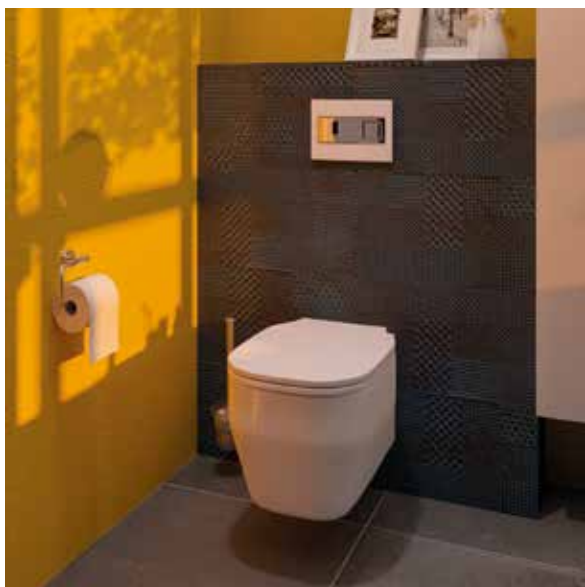

1| WASCHPLATZ

	Bestell-Nr.	Seite
Waschtisch Trendy	93 707 57	168
Spiegel Lierelva	93 906 80	262
Hochschrank Bali	93 158 65	71
Waschtischmischer Skyline, schwenkbar	93 904 96	202
Kosmetikspiegel Ermete mit LED-Beleuchtung	93 114 49	320
Design-Siphon	93 704 53	siehe Onlineshop

2| BADEWANNE

Raumspar-Badewanne Lago I	93 728 27	141
3-Loch Wannenrandmischer-Set Skyline	93 727 05	203
Handtuchhalter Axial, 2-fach	93 923 12	305

3| WC

Wand-Tiefspül-WC Glaze	93 069 48	164
WC-Sitz Glaze	93 069 46	164
Betätigungsplatte Emon, eckig	93 963 81	185
Papierrollenhalter Axial	93 923 10	305
WC-Bürstengarnitur Axial	93 923 18	305

IN 3D ENTDECKEN

QR-Code mit AR-ViSoft-App scannen und kurz warten bis das Bad in 3D auf Ihrem Gerät erscheint