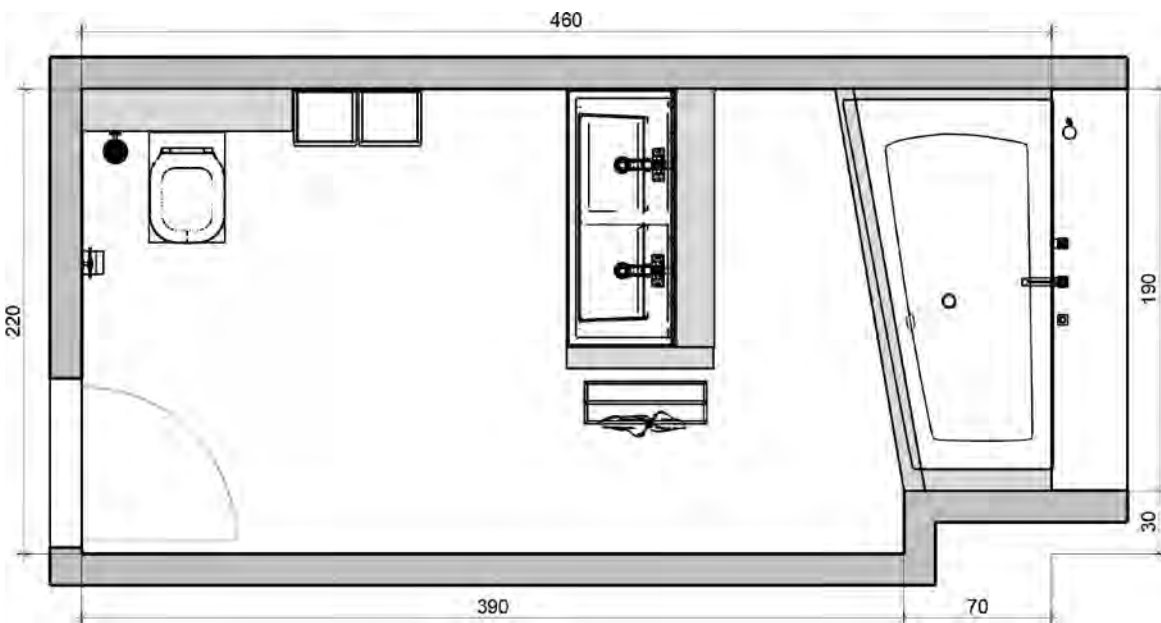

1| WASCHPLATZ

	Bestell-Nr.	Seite
Waschtisch Trendy	93 707 57	168
Spiegel Lierelva	93 906 80	262
Hochschrank Bali	93 158 65	71
Waschtischmischer Skyline, schwenkbar	93 904 96	202
Kosmetikspiegel Ermete mit LED-Beleuchtung	93 114 49	320
Design-Siphon	93 704 53	siehe Onlineshop

2| BADEWANNE

Raumspar-Badewanne Lago I	93 728 27	141
3-Loch Wannenrandmischer-Set Skyline	93 727 05	203
Handtuchhalter Axial, 2-fach	93 923 12	305

3| WC

Wand-Tiefspül-WC Glaze	93 069 48	164
WC-Sitz Glaze	93 069 46	164
Betätigungsplatte Emon, eckig	93 963 81	185
Papierrollenhalter Axial	93 923 10	305
WC-Bürstengarnitur Axial	93 923 18	305

IN 3D ENTDECKEN

QR-Code mit AR-ViSoft-App scannen und kurz warten bis das Bad in 3D auf Ihrem Gerät erscheint