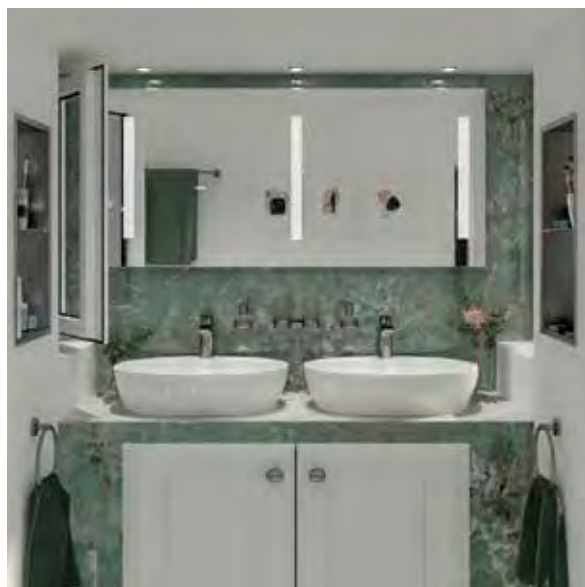

# INSPIRATION **COELLO** Raumbeispiel 140 x 400 cm | 7,1 m<sup>2</sup>

2| DUSCHE

3| WC

1| WASHPLATZ

**1| WASHPLATZ**

	Bestell-Nr.	Seite
Aufsatz-Waschtisch Elanda, 600 mm	93 011 91	161
Spiegel Orkla	93 779 58	265
Edelstahl-Wandeinbaunische, offen 600, 1 Glaseinlegeboden	93 197 29	314
Waschtischmischer Ecol	93 993 22	195
Doppelbecher Eldrid	93 135 67	282
Seifenspender Eldrid	93 135 69	282
Handtuchring Eldrid	93 135 73	283

**2| DUSCHE**

Nischendusche Eloa 2.0, 1 Schiebetür und 1 Glas-Fixteil	93 107 86	120
Duschwanne Ebby, Rechteck	93 166 76	154
Brause-System Muun mit Thermostat	93 176 21	249
Handtuchhalter Eldrid, 2-fach, eckig	93 135 89	283
Edelstahl-Wandeinbaunische, offen 600	93 197 22	313