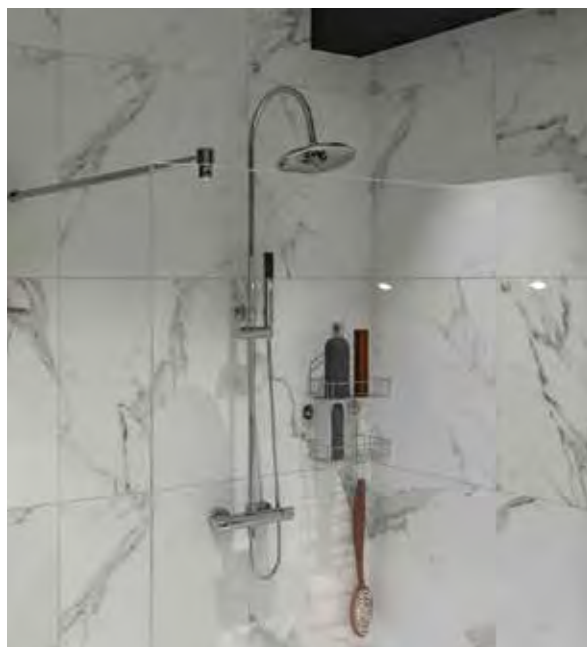

1| WASCHPLATZ

	Bestell-Nr.	Seite
Aufsatz-Waschtisch Happy Hour	93 943 96	170
Spiegel Lierelva	93 906 74	262
Unterputz-Wand-Waschtischmischer Live 2.0	93 993 13	212
Seifenschale Eight	93 920 16	290
Becher Eight	93 920 18	290
Handtuchring Eight	93 920 08	291
Design-Siphon	93 704 53	siehe Onlineshop

3| DUSCHE

Walk-In Duschartrennung Ennai, 1 Seitenwand mit Stabilisierungsstange	93 221 35	92
Brause-System Rhodos	93 700 11	251
Duschkorb 8000, 2 Etagen	93 920 31	308
Badetuchhalter Eight, 3-fach	93 991 18	291
Edelstahl Abdeckung „PLAN“	93 730 10	siehe Onlineshop

4| WC

Wand-Tiefspül-WC Glaze	93 069 48	164
WC-Sitz Glaze	93 069 46	164
Betätigungsplatte Emon, eckig	93 963 81	185
Papierrollenhalter Eight	93 919 92	292
WC-Bürstengarnitur Eight mit spitzem Glas	93 920 01	293

IN 3D ENTDECKEN

QR-Code mit AR-ViSoft-App scannen und kurz warten bis das Bad in 3D auf Ihrem Gerät erscheint