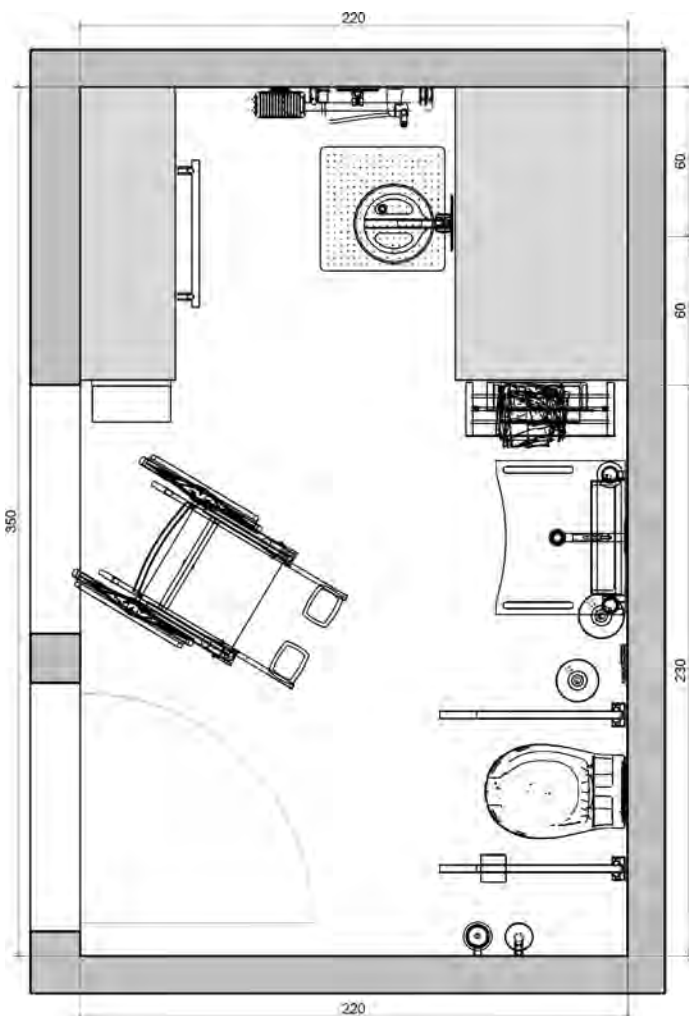

# INSPIRATION **YUCAO** Raumbeispiel 220 x 350 cm | 7,7 m<sup>2</sup>

2| DUSCHE

1| WASCHPLATZ

**1| WASCHPLATZ**

	Bestell-Nr.	Seite
Waschtisch Elida, flach, mit Haltegriffen	93 129 86	327
Kippspiegel Elida, eckig	93 129 92	328
Waschtischmischer Evelia, mittlere Ausführung	93 069 70	210
Seifenschale Eronita	93 114 69	300
Becher Eronita	93 114 70	300
Ablage Eronita	93 114 66	301
Schaftventil "Klicker" 1 1/4" Chrom	93 090 53	siehe Onlineshop