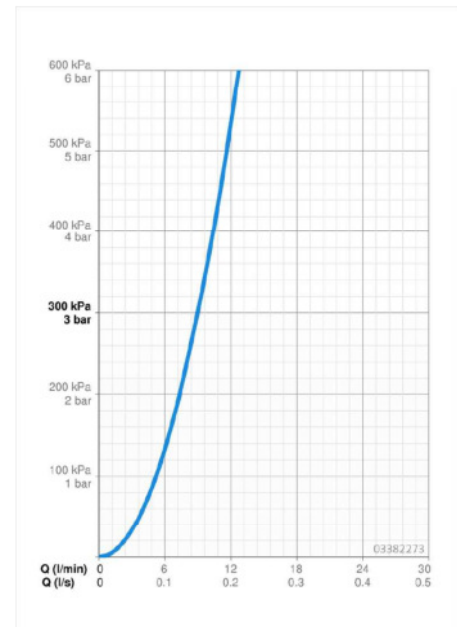

Zulassungen und Deklarationen

KIWA **K6116/08**
ABP **P-IX 29658/IBO**