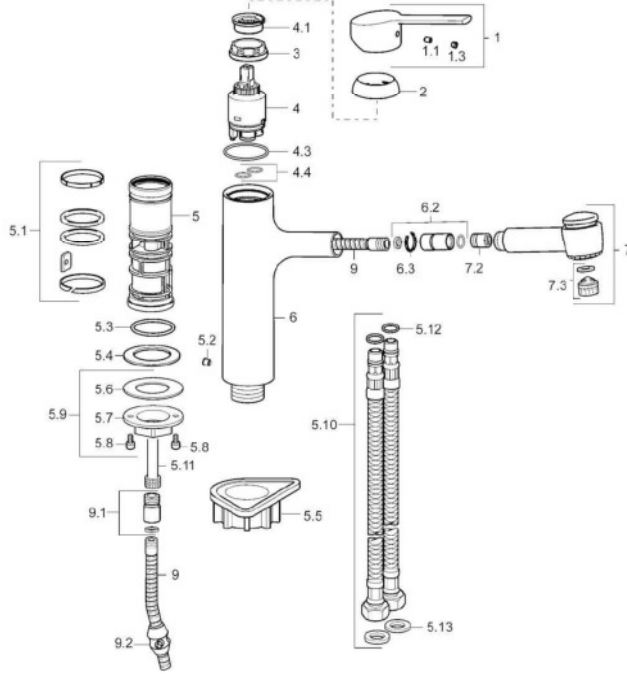

Technische Daten

Durchflusseigenschaften

Durchfluss bei 3 bar **9.0 l/min**

Technische Eigenschaften

DN-Größe (Nennmaß) **DN15**
 Warmwasserversorgung **max. +70°C**
 Arbeitsdruck **0.5-10 bar**
 Anschlussgröße **G3/8**
 Projection **200 mm**
 Sicherungseinrichtung (EN1717) **EB**
 Werkstoff **Messing**

Vorschriften

EN Standard **EN 817**
 Geräuschklasse **I (ISO 3822)**

Zulassungen und Deklarationen

KIWA **K6116/08**
 ABP **P-IX 29658/IBO**

Ersatzteile

SP03382273

Name	Art.-Nr.
1 Hebel, (2013-)	59913991
1.1 Schraube, M5x8, SW2.5	59904755
1.3 Blindstopfen	59913762
2 Abdeckkappe, 33x3 mm	59912504
3 Gegenmutter, M37x1, AF30	59912111
4 Kartusche, 3.5 Eco	59912324
4 Kartusche, 3.5 Classic	59913075
4.1 Temperaturanschlag	59912325
4.3 O-Ring, d 28.24x2.62	59912590
4.4 O-Ring, d 10.10x1.60	59905072
5.1 Dichtungskit	59913313
5.2 Schraube, M6x0.75 Ausgelaufen	59913314
5.3 O-Ring, 35x2.5	59905020
5.4 Dichtung, 48x33.5x2	59902283
5.5 PVC-Befestigungsplatte	59910008
5.9 Befestigungssatz	59913479
5.10 Schlauch, M18x1,G3/8, L=650	59914036
5.11 Anschlussrohr, M14x1, L=220	59914041
5.12 O-Ring, 6x1.4	59913266
5.13 Dichtung, 9.5x14.4x2	59912551
6 Auslauf	59914040
6.2 Anschlussnippel	59914029
7 Ausziehbarer Auslauf	59914034
7.2 RV-Patrone, DN8	59914030
7.3 Luftsprudler, M22/M24 B	59905901
9 Schlauch, L=1400	59914032
9.1 Übergangsmutter	59914028
9.2 Gegengewicht	59914039
N.I. Luftsprudler, M18.5x1 HC TJ B, (2018-)	59914031