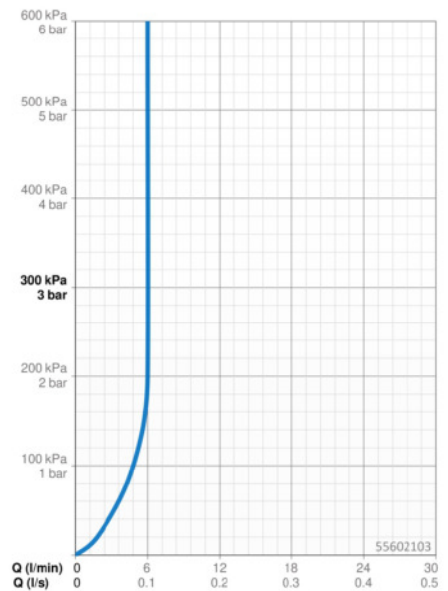

EAN: 4057304019036
static.hansa.com/55602103

- Waschtisch
- Fertigmontageset, Einhebelmischer
- Wandmontage für Unterputz-Einbaukörper
- Chrom
- Feststehender Auslauf
- PCA® konstante Durchflussleistung unabhängig vom Fließdruck, CACHÉ® Strahlregler, ohne Mundstück direkt in den Armaturenauslauf geschraubt
- Hebel mit W+K-Kennzeichnung, Einhandbedienhebel/Griff
- ø 3.5 classic Steuerpatrone mit keramischen Dichtscheiben zur Wassermengen- und Temperatureinstellung

Technische Daten

Durchflusseigenschaften

Durchfluss bei 3 bar (mit Durchflussregler) **6.0 l/min**

Technische Eigenschaften

Warmwasserversorgung **max. +80°C**
Arbeitsdruck **0.5-10 bar**
Ausladung **185 mm**
Sicherungseinrichtung (EN1717) **AA**
Werkstoff **Messing**

Vorschriften

EN Standard **EN 817**