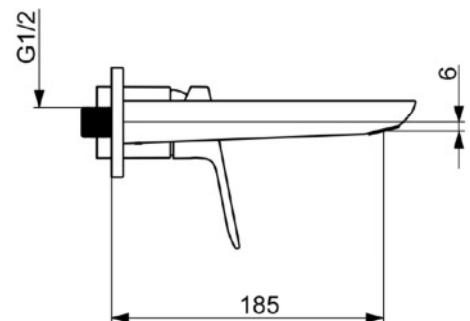

EAN: 4057304019036
static.hansa.com/55602103

- Waschtisch
- Fertigmontageset, Einhebelmischer
- Wandmontage für Unterputz-Einbaukörper
- Chrom
- Feststehender Auslauf
- PCA® konstante Durchflussleistung unabhängig vom Fließdruck, CACHÉ® Strahlregler, ohne Mundstück direkt in den Armaturenauslauf geschraubt
- Hebel mit W+K-Kennzeichnung, Einhandbedienhebel/Griff
- ø 3.5 classic Steuerpatrone mit keramischen Dichtscheiben zur Wassermengen- und Temperatureinstellung

Technische Daten

Durchflusseigenschaften

Durchfluss bei 3 bar (mit Durchflussregler) **6.0 l/min**

Technische Eigenschaften

Warmwasserversorgung **max. +80°C**
 Arbeitsdruck **0.5-10 bar**
 Ausladung **185 mm**
 Sicherungseinrichtung (EN1717) **AA**
 Werkstoff **Messing**

Vorschriften

EN Standard **EN 817**

EAN: 4057304019050
static.hansa.com/55450103

- Dusche
- Einhebelmischer
- Wandmontage
- Chrom
- Hebel mit W+K-Kennzeichnung, Einhandbedienhebel/Griff
- \varnothing 3.5 classic Steuerpatrone mit keramischen Dichtscheiben zur Wassermengen- und Temperatureinstellung
- S-Anschlüsse

Technische Daten

Durchflusseigenschaften

Durchfluss bei 3 bar **12.6 l/min**

Technische Eigenschaften

DN-Größe (Nennmaß) **DN15**
 Warmwasserversorgung **max. +80°C**
 Arbeitsdruck **0.5-10 bar**
 Anschlussgröße **G3/4**
 Installationsabstand **CC150 ± 15 mm**
 Sicherungseinrichtung (EN1717) **EB**
 Werkstoff **Messing**