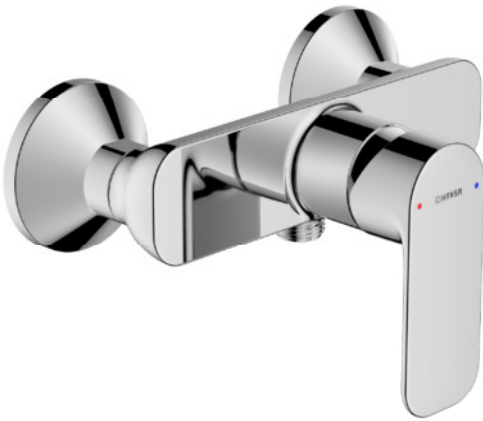

EAN: 4057304019036
static.hansa.com/55602103

- Waschtisch
- Fertigmontageset, Einhebelmischer
- Wandmontage für Unterputz-Einbaukörper
- Chrom
- Feststehender Auslauf
- PCA® konstante Durchflussleistung unabhängig vom Fließdruck, CACHÉ® Strahlregler, ohne Mundstück direkt in den Armaturenauslauf geschraubt
- Hebel mit W+K-Kennzeichnung, Einhandbedienhebel/Griff
- ø 3.5 classic Steuerpatrone mit keramischen Dichtscheiben zur Wassermengen- und Temperatureinstellung

Vorschriften

EN Standard **EN 817**

EAN: 4057304019050
static.hansa.com/55450103

- Dusche
- Einhebelmischer
- Wandmontage
- Chrom
- Hebel mit W+K-Kennzeichnung, Einhandbedienhebel/Griff
- \varnothing 3.5 classic Steuerpatrone mit keramischen Dichtscheiben zur Wassermengen- und Temperatureinstellung
- S-Anschlüsse