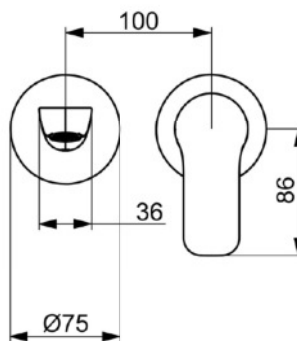

EAN: 4057304019036
static.hansa.com/55602103

- Waschtisch
- Fertigmontageset, Einhebelmischer
- Wandmontage für Unterputz-Einbaukörper
- Chrom
- Feststehender Auslauf
- PCA® konstante Durchflussleistung unabhängig vom Fließdruck, CACHÉ® Strahlregler, ohne Mundstück direkt in den Armaturenauslauf geschraubt
- Hebel mit W+K-Kennzeichnung, Einhandbedienhebel/Griff
- ø 3.5 classic Steuerpatrone mit keramischen Dichtscheiben zur Wassermengen- und Temperatureinstellung

Technische Daten

Durchflusseigenschaften

Durchfluss bei 3 bar (mit Durchflussregler) **6.0 l/min**

Technische Eigenschaften

Warmwasserversorgung **max. +80°C**
 Arbeitsdruck **0.5-10 bar**
 Ausladung **185 mm**
 Sicherungseinrichtung (EN1717) **AA**
 Werkstoff **Messing**

Vorschriften

EN Standard **EN 817**

EAN: 4057304019050
static.hansa.com/55450103

- Dusche
- Einhebelmischer
- Wandmontage
- Chrom
- Hebel mit W+K-Kennzeichnung, Einhandbedienhebel/Griff
- \varnothing 3.5 classic Steuerpatrone mit keramischen Dichtscheiben zur Wassermengen- und Temperatureinstellung
- S-Anschlüsse

Technische Daten

Durchflusseigenschaften

Durchfluss bei 3 bar **12.6 l/min**

Technische Eigenschaften

DN-Größe (Nennmaß) **DN15**
 Warmwasserversorgung **max. +80°C**
 Arbeitsdruck **0.5-10 bar**
 Anschlussgröße **G3/4**
 Installationsabstand **CC150 ± 15 mm**
 Sicherungseinrichtung (EN1717) **EB**
 Werkstoff **Messing**