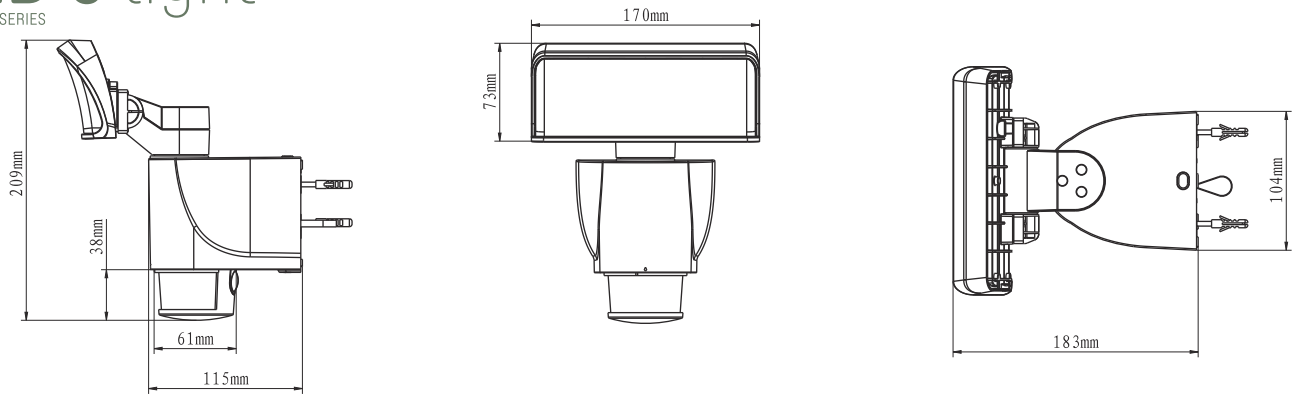

LED's light

OUTDOOR SERIES

installation • installation • installatie • installation • instalación

! NL 1 Vervang de LED-module alleen door gekwalificeerd personeel.
 EN 1 Replace LED module by qualified personnel only.
 DE 1 LED-Modul darf nur durch qualifiziertes Personal ausgetauscht werden.
 FR 1 Remplacez le module LED uniquement par du personnel qualifié.
 ES 1 Reemplace el módulo LED solo por personal calificado.