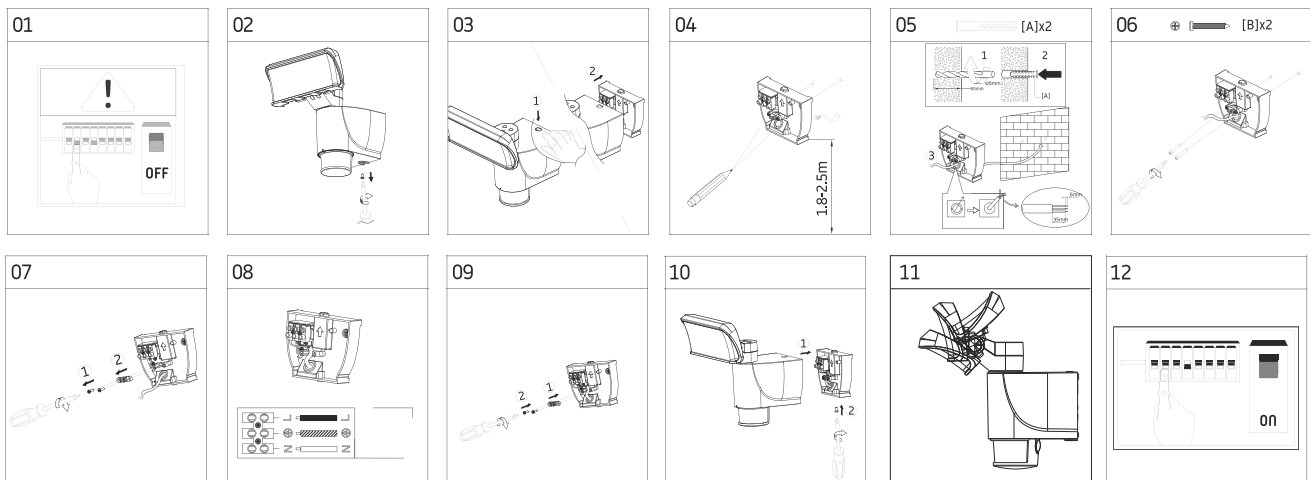

LED's light

OUTDOOR SERIES

installation • installation • installatie • installation • instalación

! NL 1 Vervang de LED-module alleen door gekwalificeerd personeel.
 EN 1 Replace LED module by qualified personnel only.
 DE 1 LED-Modul darf nur durch qualifiziertes Personal ausgetauscht werden.
 FR 1 Remplacez le module LED uniquement par du personnel qualifié.
 ES 1 Reemplace el módulo LED solo por personal calificado.

Replacing LED unit • LED-Einheit austauschen • LED-unit vervangen Remplacement de l'unité LED • Sustitución de unidad LED