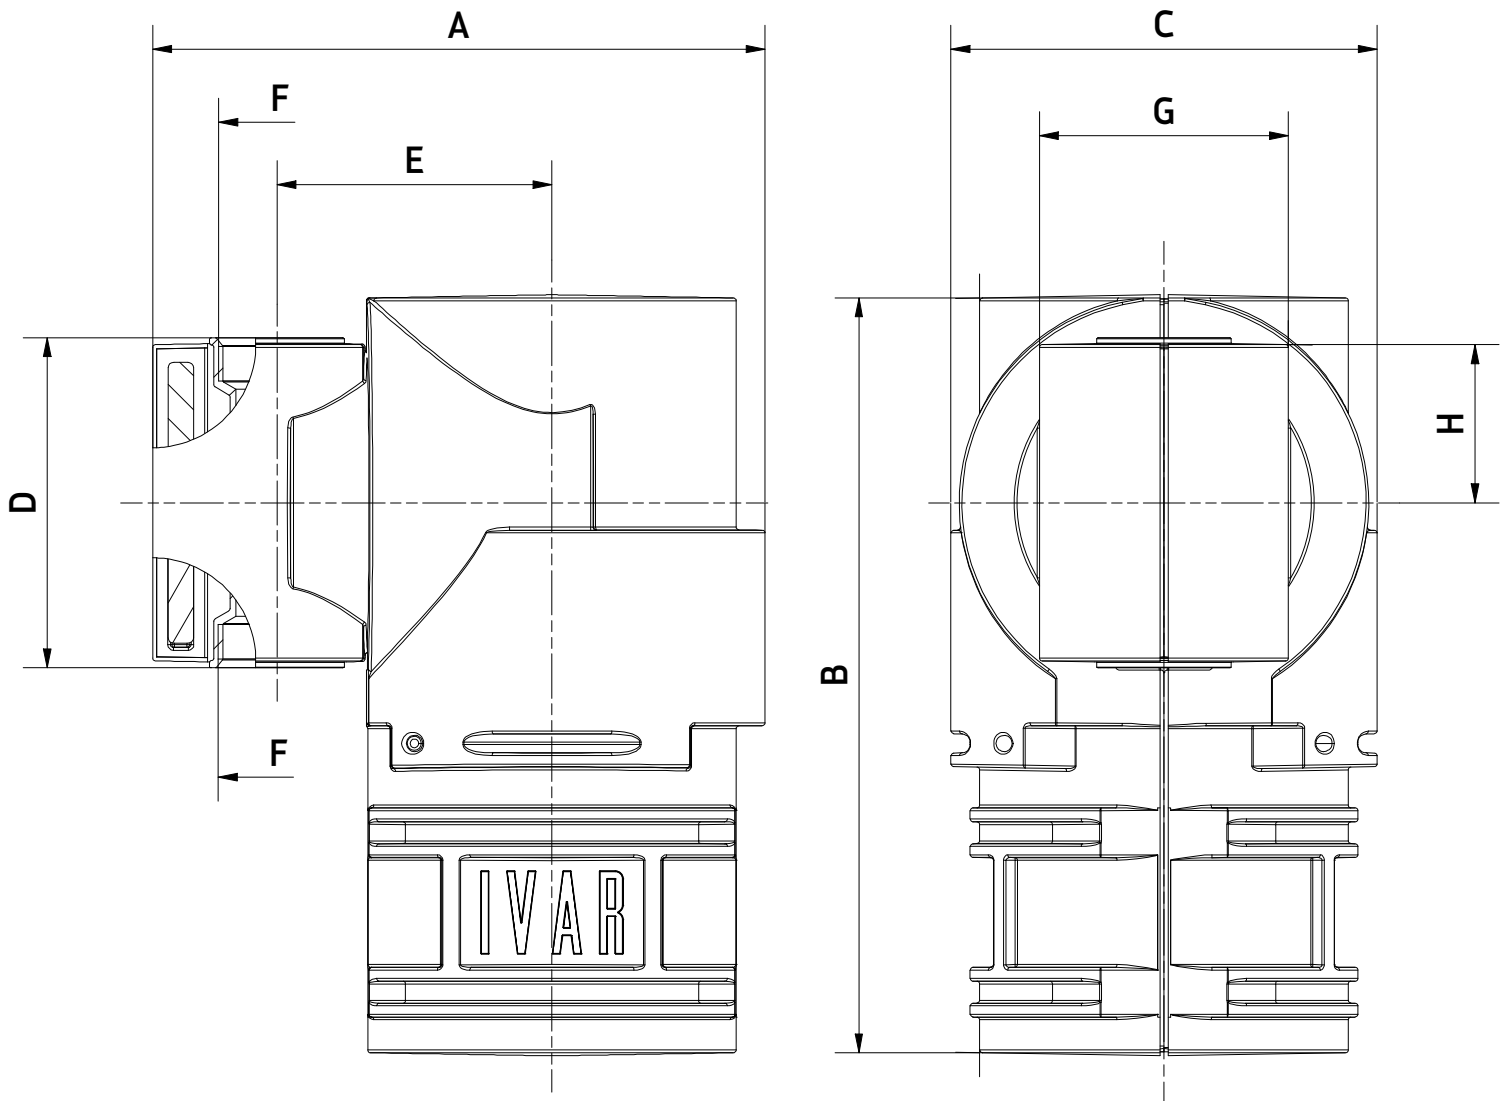

■ DIRTSTOP XL BF

Art.	Cod.	A	B	C	D	E	F	G	H	I
DIRTSTOP XL BF	520316	173	236.5	110	120	100	G1" F	55	116.5	225
DIRTSTOP XL BF	520317	178	236.5	110	120	100	G1"1/4 F	55	116.5	225

■ DIRTSTOP XL BF

Art.	Cod.	A	B	C	D	E	F	G	H
DIRTSTOP XL BF	520316I	222.75	274.5	155	120	100	G1" F	90.5	57.5
DIRTSTOP XL BF	520317I	222.75	274.5	155	120	100	G1"1/4 F	90.5	57.5