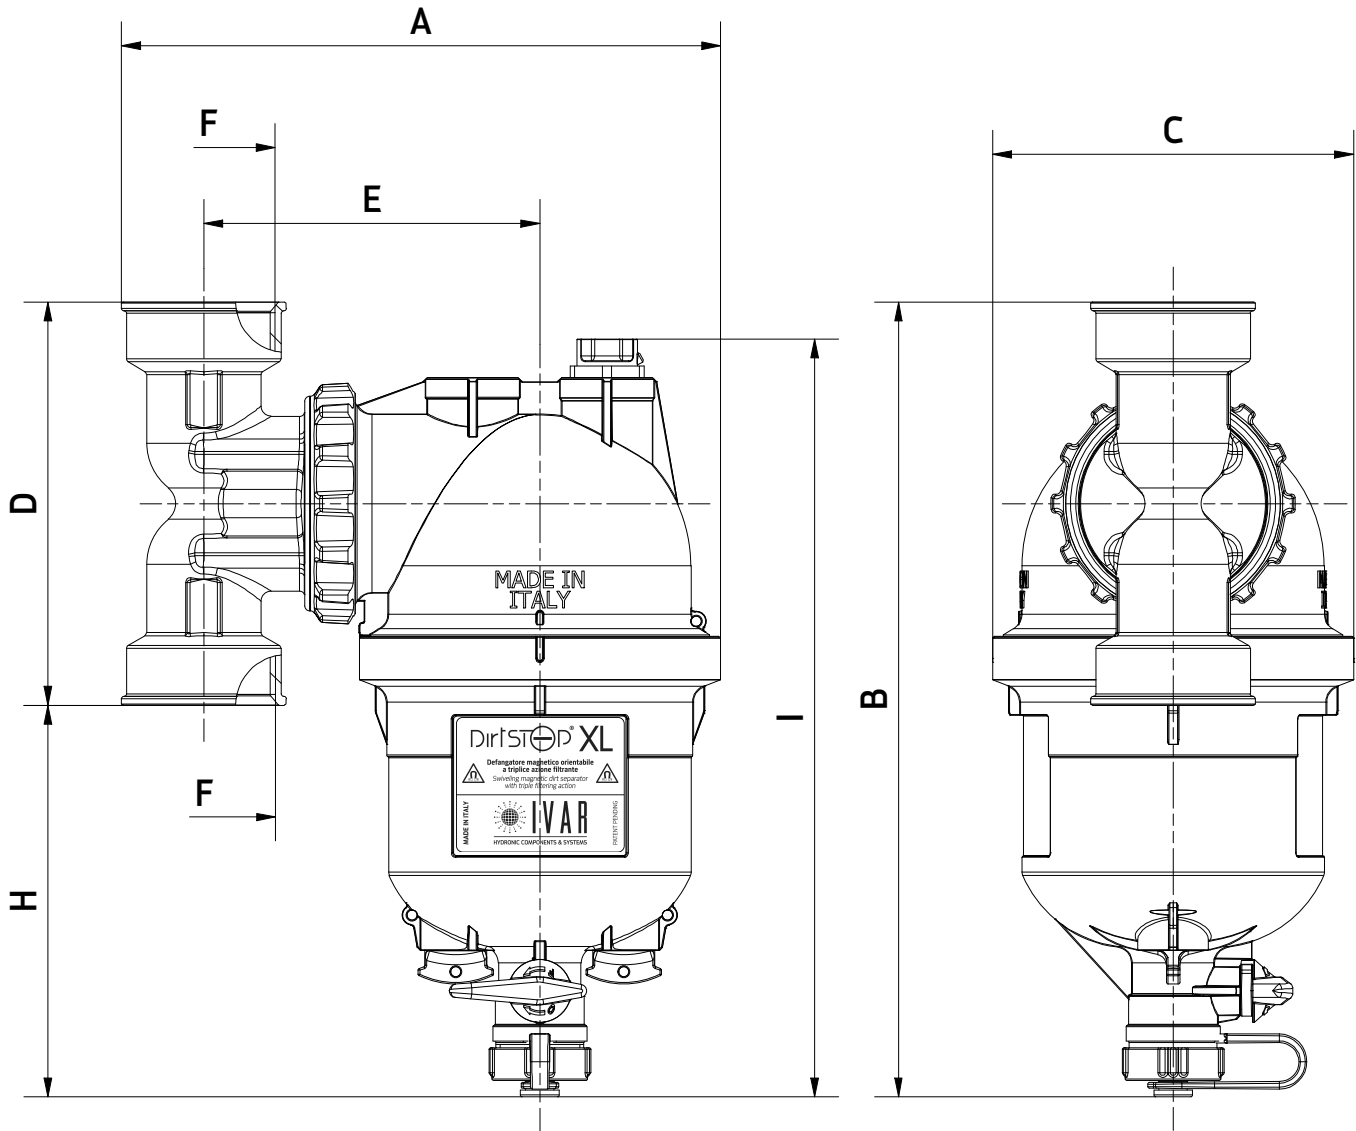

■ DIRTSTOP XL BF

Art.	Cod.	A	B	C	D	E	F	G	H	I
DIRTSTOP XL BF	520316	173	236.5	110	120	100	G1" F	55	116.5	225
DIRTSTOP XL BF	520317	178	236.5	110	120	100	G1"1/4 F	55	116.5	225

■ DIRTSTOP XL BF

Art.	Cod.	A	B	C	D	E	F	G	H
DIRTSTOP XL BF	520316I	222.75	274.5	155	120	100	G1" F	90.5	57.5
DIRTSTOP XL BF	520317I	222.75	274.5	155	120	100	G1"1/4 F	90.5	57.5