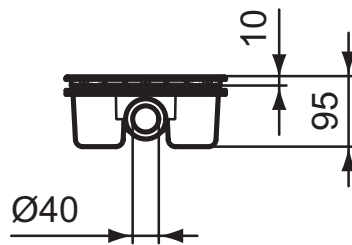

Ideal Standard

Brausewannenzubehör

Ultra Flat New