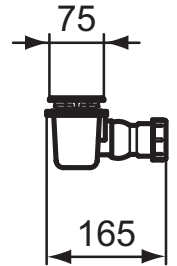

Ideal Standard

Brausewannenzubehör

Ultra Flat New