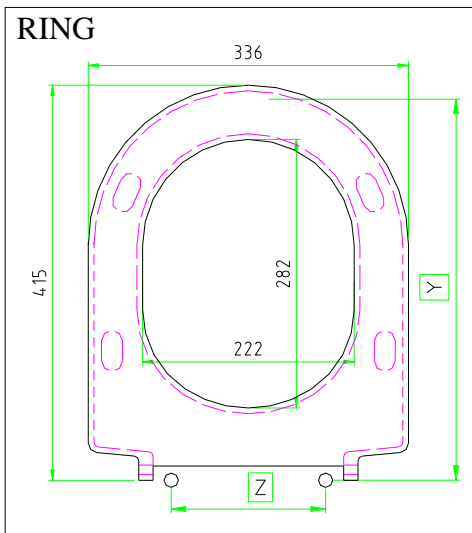

WC-SITZ TURVO

Art. 93 031 48

Material : Duroplast

VERSTELLBAR

Y 39 ÷ 44

Z 12.5 ÷ 22.5

Pufferset

Scharnier

2,580 kg

2,780 kg