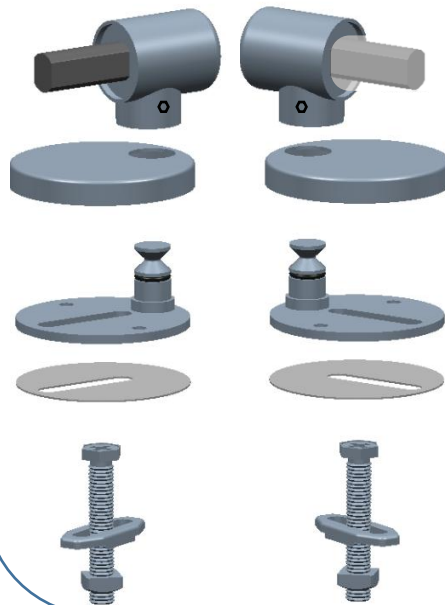

WC-SITZ TURVO

Art. 93 031 48

Material : Duroplast

VERSTELLBAR

Y 39 ÷ 44

Z 12.5 ÷ 22.5

Pufferset

Scharnier