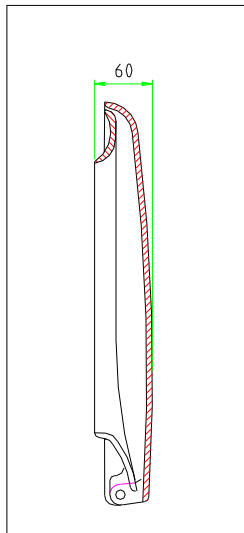

WC-SITZ TURVO

Art. 93 031 48

Material : Duroplast

VERSTELLBAR

Y 39 ÷ 44

Z 12.5 ÷ 22.5

Pufferset

Scharnier

2,580 kg

2,780 kg