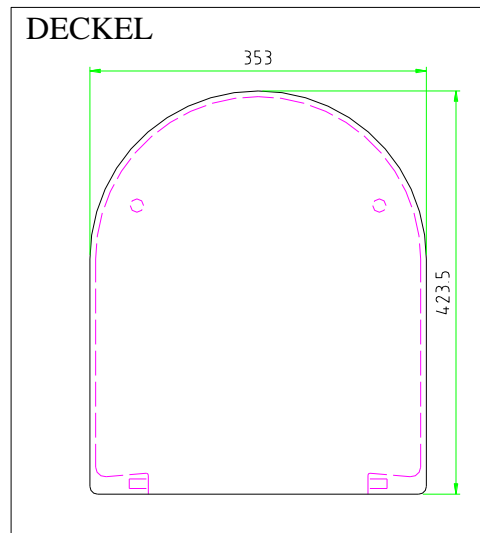

WC-SITZ TURVO

Art. 93 031 48

Material : Duroplast

VERSTELLBAR

Y 39 ÷ 44

Z 12.5 ÷ 22.5

Pufferset

Scharnier

2,580 kg

2,780 kg