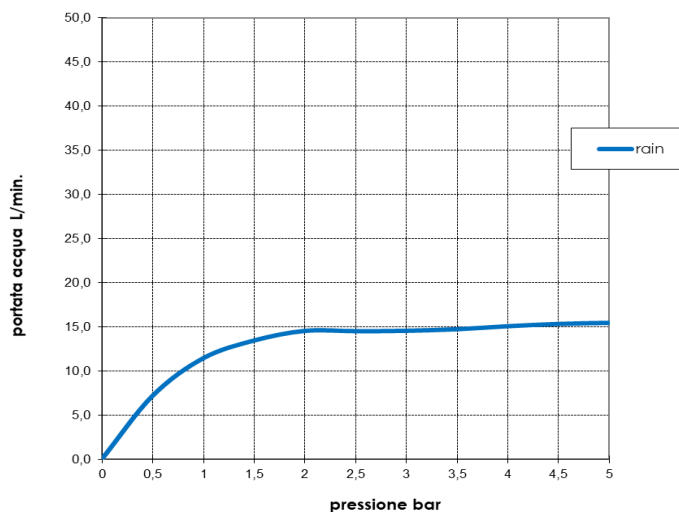

Codice - Code:

I00874
TETIS 250 x 250 mm
Shower head

Descrizione - Description:

Soffione TETIS 250 x 250 mm in acciaio inox

TETIS 250 x 250 mm stainless steel shower head

TETIS 250 x 250 mm Kopfbrause aus Edelstahl

Douche de tête TETIS 250 x 250 mm en acier inox

Rociador TETIS 250 x 250 mm acero inoxidable

Душевая лейка TETIS 250 x 250 mm из стали inox

Tecnologia - Technology:

Immagine Prodotto - Product Image

Disegni - Drawings

Grafico di portata - Flow rate diagram

	rain
0	0,0
0,5	7,2
1	11,4
1,5	13,4
2	14,5
2,5	14,5
3	14,5
3,5	14,7
4	15,0
4,5	15,3
5	15,4
pressione bar	portata L/min

Caratteristiche idrauliche - Hydraulic features