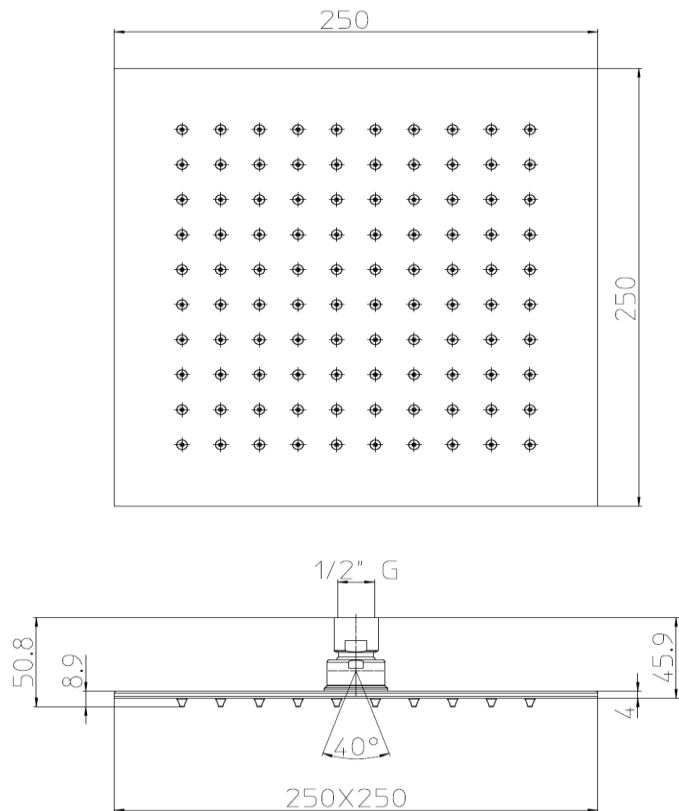

Codice - Code:

I00874
TETIS 250 x 250 mm
Shower head

Descrizione - Description:

Soffione TETIS 250 x 250 mm in acciaio inox

TETIS 250 x 250 mm stainless steel shower head

TETIS 250 x 250 mm Kopfbrause aus Edelstahl

Douche de tête TETIS 250 x 250 mm en acier inox

Rociador TETIS 250 x 250 mm acero inoxidable

Душевая лейка TETIS 250 x 250 mm из стали inox

Tecnologia - Technology:

Immagine Prodotto - Product Image

Disegni - Drawings

Grafico di portata - Flow rate diagram

	rain
0	0,0
0,5	7,2
1	11,4
1,5	13,4
2	14,5
2,5	14,5
3	14,5
3,5	14,7
4	15,0
4,5	15,3
5	15,4
pressione bar	portata L/min

Caratteristiche idrauliche - Hydraulic features