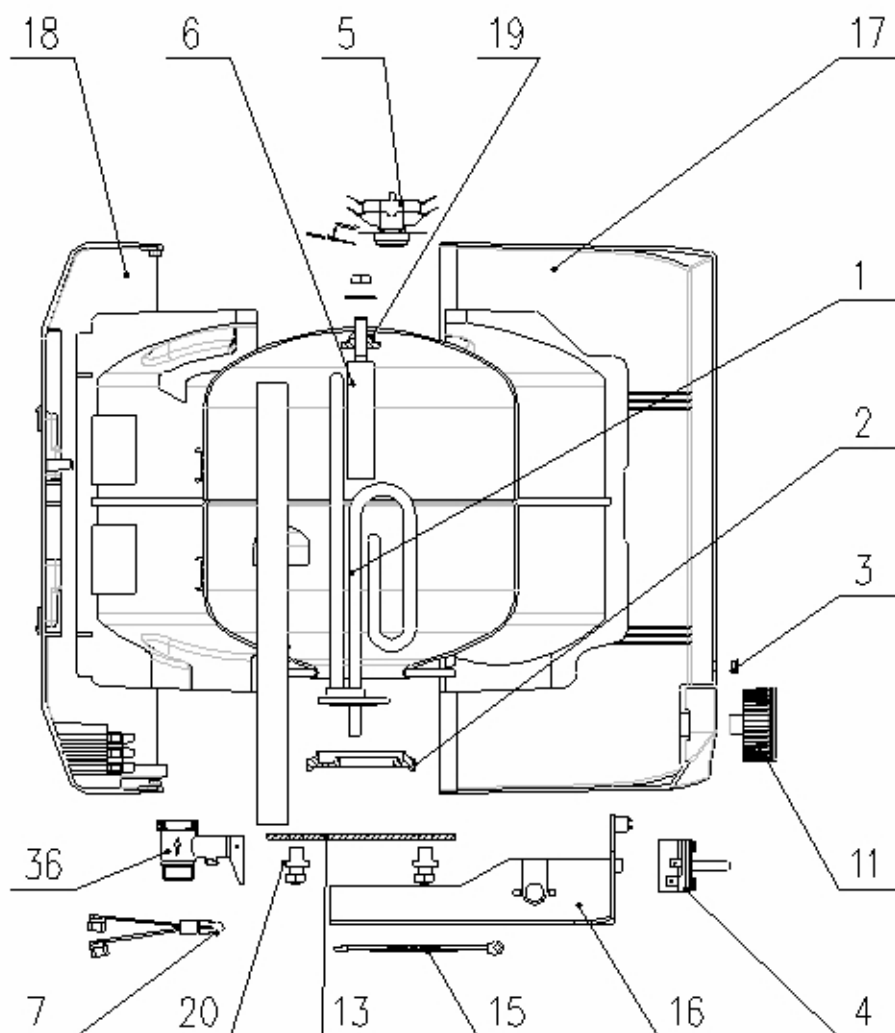

## 351054

Position	Ident	Ersatzteilbeschreibung	Menge	Preis pro Stück [EUR]	Gültigkeit	Asko
0001	125652	HEIZKÖRPER 2000W 230V RCF TW	1	0		
0001	294289	HEIZKÖRPER 2000W 230V	1	0		
0002	580477	DICHTUNG D73/D36,5X10	1	0		
0003	482028	LINSE	1	0		
0004	580428	TEMPERATURREGLER KT165AG2A	1	0		
0004	766682	TEMPERATURREGLER GTLH 0388	1	0		

Position	Ident	Ersatzteilbeschreibung	Menge	Preis pro Stück [EUR]	Gültigkeit	Asko
0005	580434	BIMETALLSICHERUNG 85 STC	1	0		
0006	269438	OPFERANODE D25,5X65-M8	1	0		
0006	269438	OPFERANODE D25,5X65-M8	1	0		
0007	580420	KONTROLLAMPE	1	0		
0011	580421	KNOPF	1	0		
0013	580450	FLANSCH	1	0		
0015	765044	DRAHT MIT WIDERSTAND GT	1	0		
0016	292199	TRÄGER DES TEMPERATURREGLERS GT 5 O-U	1	0		
0016	298574	TRÄGER DES TEMPERATURREGLERS GT 5 O-U	1	0		
0017	302132	GEHÄUSE - FRONTSEITE GT 5 O EVS	1	0		
0018	306722	GEHÄUSE - RÜCKSEITE GT 5 O-U	1	0		
0019	580425	DICHTUNG D26/D8X10	1	0		
0020	580449	BUCHSE D17/D8,5X14	4	0		