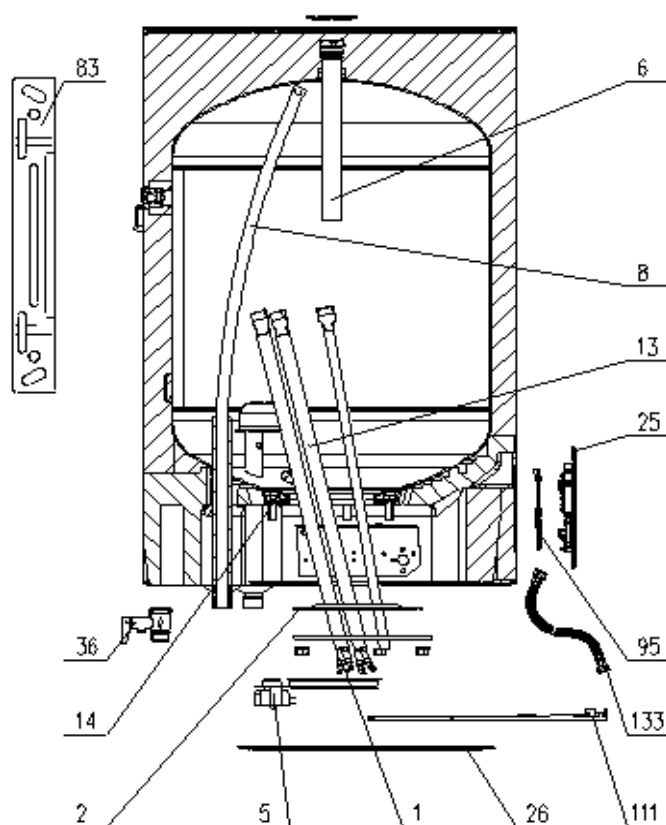

Type	Model	Art.Nr.	Marke	Version	Servicehinweis
OGBS 50 E5	OGBS50SMEVE	535681	EVENES	5.11.2015	00

351192

Position	Ident	Ersatzteilbeschreibung	Menge	Preis pro Stück [EUR]	Gültigkeit	Asko
0001	242102	HEIZKÖRPER 1000W 230V	2	0		
0001	458697	HEIZKÖRPER 1000W 230V	2	0		
0001	498481	HEIZKÖRPER 1000W 230V	2	0		
0002	482939	DICHTUNG 160/94X8	1	0		
0005	482993	BIMETALLSICHERUNG	1	0		
0006	269420	OPFERANODE G3/4X260/250	1	0		
0006	487179	OPFERANODE G3/4X250	1	0		
0008	321297	ABLAUFROHR 640MM	1	0		
0013	482979	FLANSCH DES HEIZKÖRPERS 2X1KW	1	0		
0014	482940	SCHRAUBENHALTER	6	0		

Position	Ident	Ersatzteilbeschreibung	Menge	Preis pro Stück [EUR]	Gültigkeit	Asko
0025	535839	BEDIENUNGSTAFEL E5 R500 SM EVE	1	0		
0026	760492	DECKEL SLIM	1	0		
0083	580458	TRAGER	1	0		
0095	483703	ELEKTRONIKMODUL PL_1RSM SMART	1	0		
0110	499845	KABELSATZ GB OGB E5	1	0		
0111	479727	SENSORBAND SENSOR L320	1	0		
0133	489470	KABEL FÜR SENSOR 450 BK	1	0		