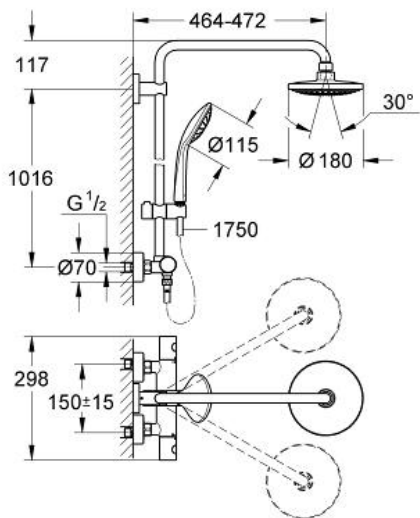

EUPHORIA SYSTEM 180

Duschsystem mit Thermostatbatterie für die Wandmontage

Artikel 27296001

Pure Freude
an Wasser

GROHE

Produktbeschreibung: Duschsystem mit Thermostatbatterie für die Wandmontage

Spezifikation:

bestehend aus:

horizontal schwenkbarer 450 mm Duscharm

Aufputz-Thermostat mit Aquadimmer Funktion ermöglicht den Wechsel zwischen:

Euphoria Cosmopolitan 180 Kopfbrause (27 491)

Strahlart: Rain

mit Kugelgelenk Drehwinkel $\pm 15^\circ$

Handbrause Euphoria 110 Massage (27 221)

in der Höhe verstellbar mittels Gleitelement

Brauseschlauch Silverflex 1.750 mm (28 388)

GROHE TurboStat Kompaktkartusche mit Dehnstoff-Thermoelement

GROHE SafeStop Sicherheitssperre bei 38°C

für Durchlauferhitzer ab 18 kW/h geeignet

Minstdurchfluss 7 l/min

optionales Zubehör: GROHE EasyReach Ablage (26 362)

Farbe:

27296001 chrom