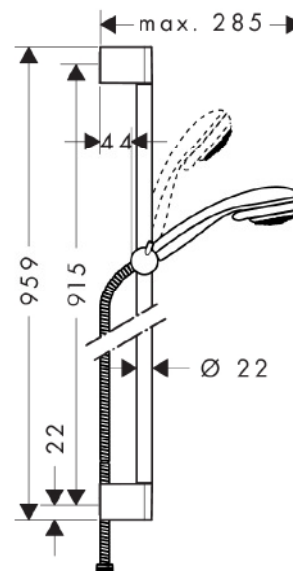

**Crometta 85**  
**Brauset Multi mit Brausestange 90 cm**  
 Oberflächen: **chrom** Artikelnummer: **27766000**

### Merkmale

- Strahlart: Massagestrahl, Mono, Normalstrahl
- Strahlartenumstellung durch drehbare Strahlscheibe
- Brausekopfgröße: 85 mm
- ohne Drehwirbel
- Neigungswinkel um 90° verstellbar, Schieber schwenkt nach links und rechts sowie oben und unten
- maximale Durchflussmenge (bei 3 bar): 16 l/min
- verchromte Wandstütze aus Kunststoff

## Maßzeichnung