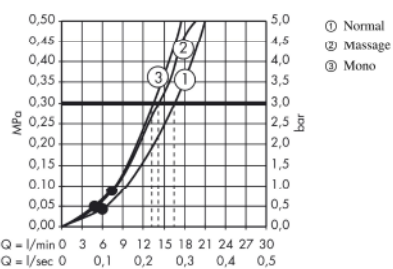

Durchflussdiagramm

Die Verbrauchswerte wurden praxisnah mit den dazugehörigen Armaturen (Thermostat/Mischer/Unterputzventil) gemessen.