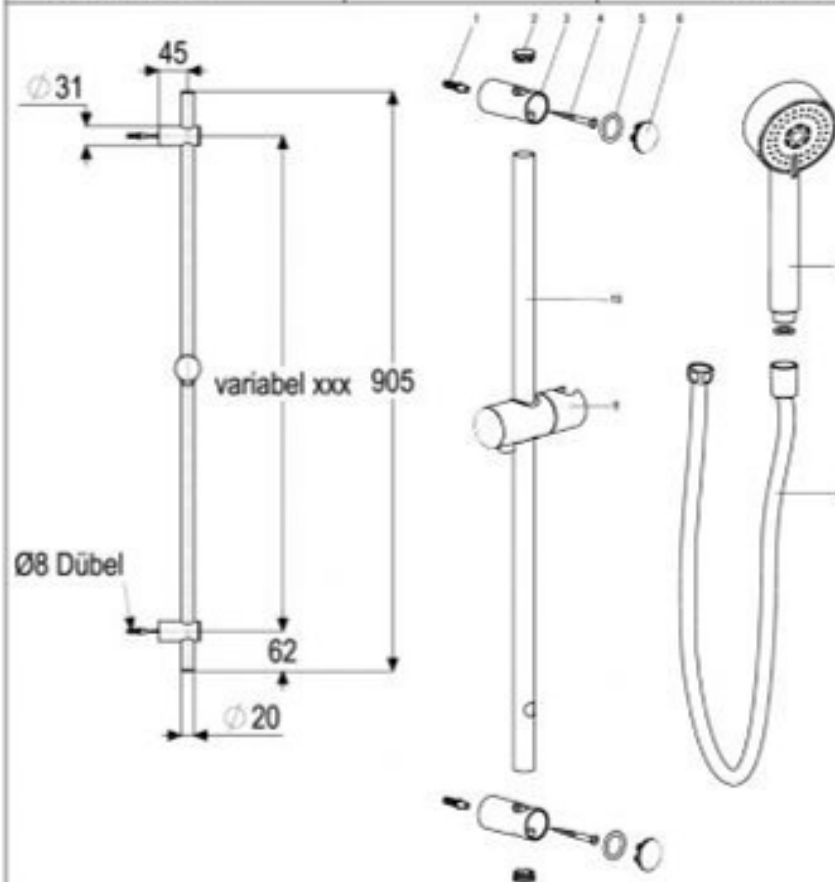

ascona_1

Z051533-00010
Wandstangenset 900mm
mit Schieber und Handbrause 3F

Technisches Datenblatt

Stand: 07.05.2014

Pos.	Benennung	Stück	Artikelnummer
1	Dübel *	2	ETS1532-71001
2	Stopfen *	2	ETS1532-44000
3	Wandhalter zu Brausestange *	2	ETS1532-84000
4	Unterlegscheibe DIN 7981 *	2	ETS1532-71000
5	O-Ring Ø20x3,5 *	2	ET90222-00000
6	Stopfen *	2	ETS1532-44001
7	Handbrause Modern 3F	1	Z093125-00010
8	Brauseschlauch 1500mm	1	Z093714-00010
9	Schieber	1	Z051714-00010
10	Rehr 20 x 900 *	1	ETS1533-52010

Wandstangenset 900 mm
Wandlänge 900 mm, mit verstellbarem Schieber
obere Wandbefestigung höhenverstellbar
Handbrause Modern 3F, mit Antikalkfilter
Brauseschlauch 1500 mm
Heidelux Typ * Heinrich Schulte GmbH & Co. KG
Art. Nr. Z051533-00010

* wie Erstellert
technische Änderungen vorbehalten

Karton	910x142x86
VPE	
Gewicht	1,320
EAN-Code	4020929515337