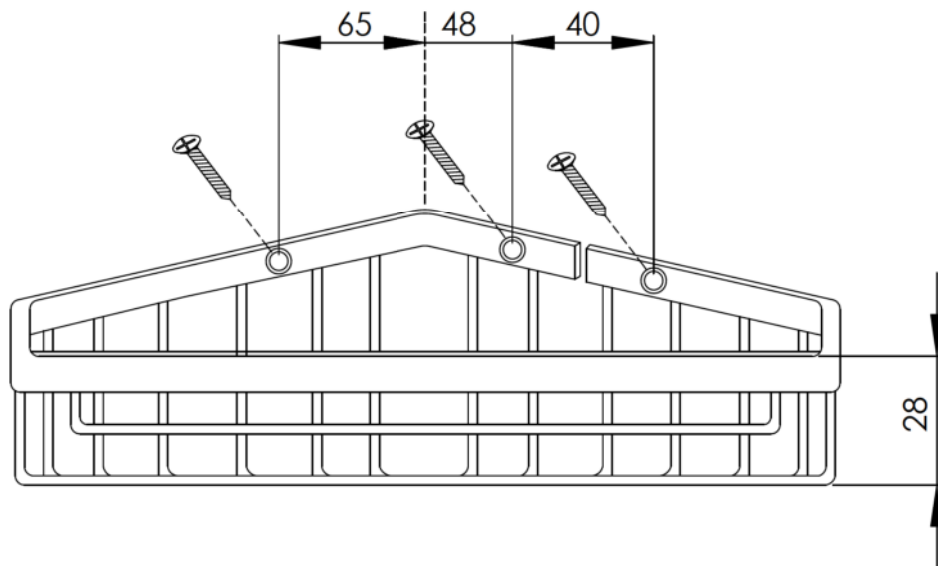

E

F

Bezeichnung:

Eckseifenkorb chrom geschlossen
180 mm x 130 mm

MATERIAL:

Gewicht:

Maßstab: 1:1,5

Blatt: 1 von 1