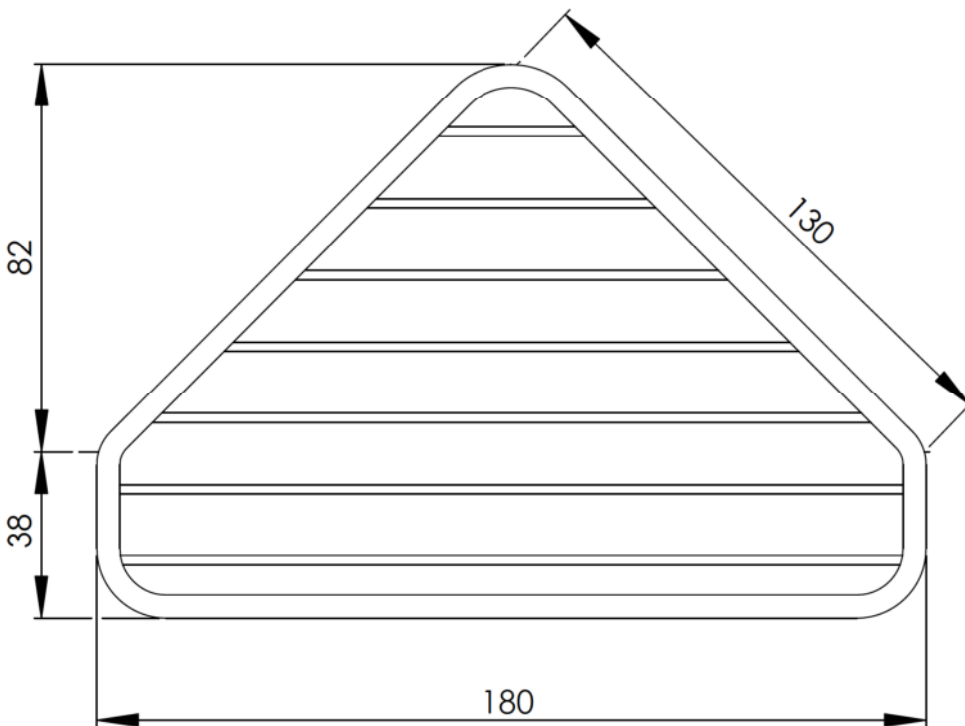

E

F

Bezeichnung:

Eckseifenkorb chrom geschlossen
180 mm x 130 mm

MATERIAL:

Gewicht:

Maßstab: 1:1,5

Blatt: 1 von 1