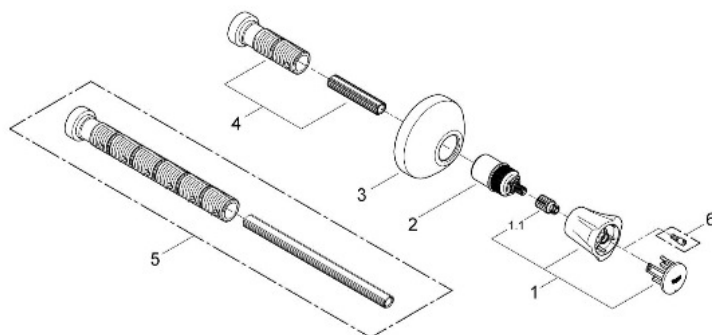

COSTA UP-VENTIL OBERBAU

Pos.-Nr.	Produktbeschreibung	Bestell-Nr.
1	Griff Costa L	45994000
1.1	Schnappeinsatz	0538600M
2	Spindelverlängerung	45204000
3	Rosette	45219000
4	Verlängerungs-Set, 80 mm	45202000
5	Verlängerungs-Set, 200 mm	45203000
6	Schraube für Costa/Avina Produkte	48013000