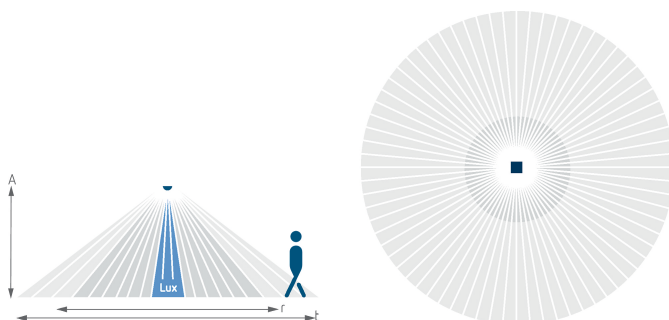

Präsenz- und Bewegungsmelder Innenmelder

Funktionsbeschreibung

- Passiv-Infrarot-Bewegungsmelder für Deckenmontage
- Runder Erfassungsbereich 360°, bis zu Ø 24 m (452 m²)
- Einschränkung des Erfassungsbereichs mit Abdeckclips
- Automatische bewegungs- und helligkeitsabhängige Steuerung für Beleuchtung
- Mischlichtmessung für Fluoreszenzlampen (FL/PL/ESL), Halogen-/ Glühlampen und LEDs geeignet
- Kanal A Licht: Relais, 230 V
- Betrieb als Vollautomat
- Helligkeitsschaltwert einstellbar, Teach-in Funktion
- Impulsfunktion für Treppenlicht-Zeitschalter
- Nachlaufzeit einstellbar
- Erfassungsempfindlichkeit einstellbar
- Durch werkseitige Voreinstellung sofort betriebsbereit
- Testbetrieb zur Überprüfung von Funktion und Erfassungsbereich
- Deckeneinbau in UP-Dose
- Deckenaufbau möglich mit AP-Rahmen, IP 54 (optional)
- Benutzer-Fernbedienung theSenda S (optional)
- Management-Fernbedienung SendoPro (optional)
- Installations-Fernbedienung theSenda P (optional)

Anschlussbilder

Erfassungsbereich für die Planung

Montagehöhe (A)	Frontal gehend (R)	Quer gehend (t)
2 m	28 m ² 6 m	380 m ² 22 m
2,5 m	38 m ² 7 m	415 m ² 23 m
3 m	50 m ² 8 m	452 m ² 24 m
3,5 m	50 m ² 8 m	452 m ² 24 m
6 m	50 m ² 8 m	452 m ² 24 m
10 m	50 m ² 8 m	491 m ² 25 m