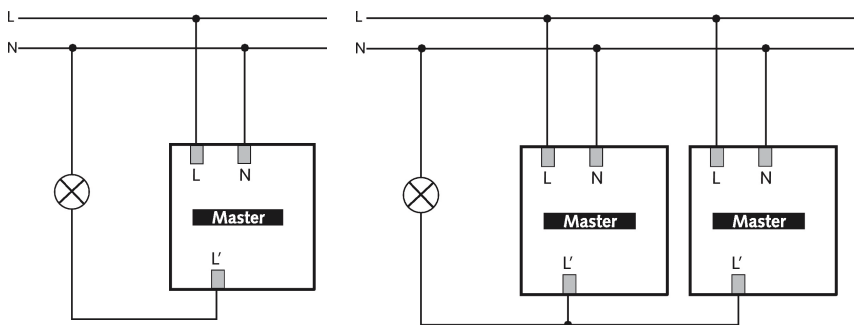

theMova P360-100 UP WH

Artikel-Nr.: 1030600

Technische Daten

theMova P360-100 UP WH		theMova P360-100 UP WH	
Betriebsspannung	110 – 230 V AC	Glüh- / Halogenlampenlast	2300 W
Frequenz	50 – 60 Hz	Fluoreszenz-, Kompakt- / Leuchtstofflampen	1150 VA (cos φ = 0,5)
Montagehöhe	2 – 10 m	Einschaltstrom	max. 800 A / 200 μs
Montageart	Deckenmontage	LED-Lampe < 2 W	60 W
Farbe	Weiß	LED-Lampe 2-8 W	600 W
Schaltausgang	Licht	LED-Lampe > 8 W	600 W
Stand-by Leistung	~0,15 W	Anschlussart	Schraubklemmen
Art der Lichtmessung	Mischlichtmessung	Max. Leitungsquerschnitt	max. 2 x 2,5 mm²
Einstellbereich Helligkeit	30 – 3000 lx	Erfassungsbereich	452 m² (ø 24 m | 360°)
Nachlaufzeit Licht	10 s – 60 min	Umgebungstemperatur	-15°C ... 50°C
Kontaktart Licht	Relais 230 V / 10 A μ-Kontakt	Schutzart	IP 54 (im eingebauten Zustand)
Leuchtmittel	Glüh- / Halogenlampen, Fluoreszenzlampen, Kompaktleuchtstofflampen, LEDs		

Anschlussbilder

Erfassungsbereich für die Planung

Montagehöhe (A)	Frontal gehend (R)	Quer gehend (t)
2 m	28 m² | 6 m	380 m² | 22 m
2,5 m	38 m² | 7 m	415 m² | 23 m
3 m	50 m² | 8 m	452 m² | 24 m
3,5 m	50 m² | 8 m	452 m² | 24 m
6 m	50 m² | 8 m	452 m² | 24 m
10 m	50 m² | 8 m	491 m² | 25 m