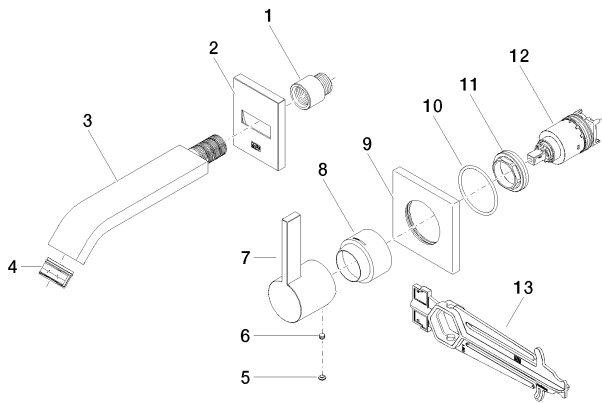

## Benötigtes Zubehör

35 816 970 90

UP-Wand-Einhandbatterie  
Mischer rechts -

35 860 970 90

UP-Wand-Einhandbatterie  
Mischer rechts -

Waschtisch - IMO

Waschtisch-Wand-Einhandbatterie ohne Ablaufgarnitur - chrom

Artikelnummer: 36 861 670-00

Ersatzteilstückliste

Nr.	Artikelnummer	Benennung	Verbaumenge
1	09 24 03 072 10 90	Verlängerung 1/2" x 20 mm -	1
2	90 27 67 005 00-00	Rosette 60 x 80 x 9 mm - chrom	1
3	04 28 22 243 00-00	Auslauf 38 x 40 x 209 mm - chrom	1
4	90 29 03 045 00 90	Luftsprudlereinsatz ohne Begrenzung 32 x 8 mm -	1
5	90 31 20 087 00-00	Abdeckung Ø 7 x 2,1 mm - chrom	1
6	04 31 11 112 00 90	Befestigung Gewindestift M5 x 6 mm -	1
7	09 20 67 004-00	Griff Hebel 45 x 46 x 116 mm - chrom	1
8	09 11 02 530-00	Haube	1
9	09 27 78 039-00	Rosette 80 x 80 x 9 x Ø 45,7 mm - chrom	1
10	09 14 10 049 90	O-Ring 45,69 x 2,62 mm -	1
11	09 24 04 105 90	Befestigung Ø 40 x 12 mm -	1
12	90 15 05 064 01 90	Kartusche mit Adapterplatte Ø 35 mm x 58,6 mm -	1
13	09 30 09 064 90	Montageschlüssel für Unterputz-Einhandbatterie Drehmomentschlüssel 10 Nm -	1