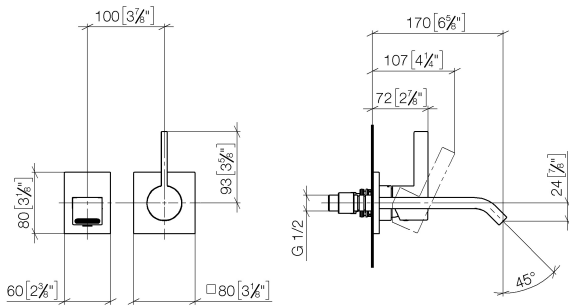

Waschtisch - IMO

Waschtisch-Wand-Einhandbatterie ohne Ablaufgarnitur - chrom

Artikelnummer: 36 861 670-00

- Ausladung 170 mm
- starrer Auslauf
- rechteckiger luftangereicherter Strahl
- Bohrungsdurchmesser Auslauf 37 mm
- Bohrungsdurchmesser Einhandbatterie 57 mm
- Rosette für Auslauf 80 x 60 mm
- Rosette für Mischer 80 x 80 mm
- Durchfluss max. 5,7 l/min
- bleifrei
- Armaturengruppe nach DIN 4109: 1

chrom

Zu diesem Artikel wird Zubehör benötigt.

**Waschtisch - IMO**

Waschtisch-Wand-Einhandbatterie ohne Ablaufgarnitur - chrom

Artikelnummer: 36 861 670-00

**Maßzeichnung**

mm [inches]

Alle Angaben in mm / inch = mm x 0,0394