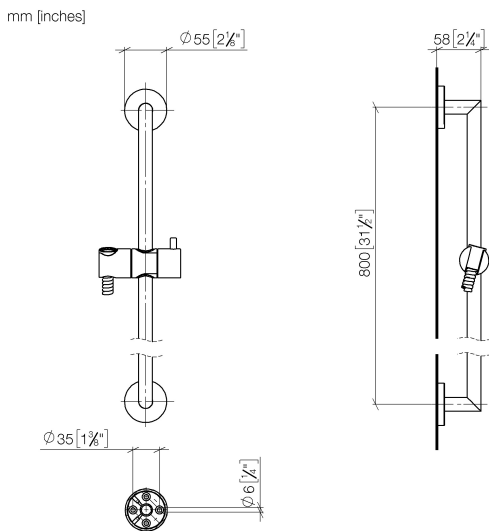

Dusche - Serienneutral
 Duschgarnitur ohne Handbrause - chrom
 Artikelnummer: 26 413 625-00

- Wandrohr mit Schieber
- Rohrdurchmesser 18 mm
- Rosette Ø 55 mm
- Stichmaß 800 mm
- Metallbrauseschlauch 1750 mm mit integriertem Verdrehenschutz
- Brauseschlauchanschluss 3/8"
- Dieser Artikel enthält keine Handbrause!

chrom

Maßzeichnung

Alle Angaben in mm / inch = mm x 0,0394

Dusche - Serienneutral

Duschgarnitur ohne Handbrause - chrom

Artikelnummer: 26 413 625-00

Dusche - Serienneutral
Duschgarnitur ohne Handbrause - chrom
Artikelnummer: 26 413 625-00

Empfohlenes Zubehör

35 085 970 90
UP-Wandwinkel -

28 450 625-00
Wandanschlussbogen -
chrom

Dusche - Serienneutral
 Duschgarnitur ohne Handbrause - chrom
 Artikelnummer: 26 413 625-00

Ersatzteilstückliste

Nr.	Artikelnummer	Benennung	Verbaumenge
1	05 17 62 500 00 90	Befestigungssatz rund M50 x 1,5 mm -	2
2	09 14 10 032 90	O-Ring 18,1 x 1,6 mm -	2
3	08 27 62 500-00	Rosette Ø 55 x 9,5 mm - chrom	2
4	05 28 22 590 01-00	Rohr für Duschgarnitur 21 x 818 x 60 mm - chrom	1
5	12 580 970-00	Schieber - chrom	1
6	28 322 970-00	Metall-Brauseschlauch 1/2" x 3/8" x 1750 mm - chrom	1