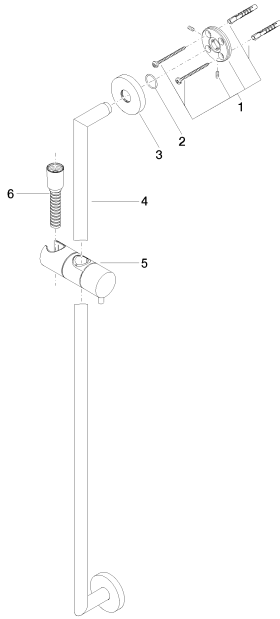

Dusche - Serienneutral
 Duschgarnitur ohne Handbrause - chrom
 Artikelnummer: 26 413 625-00

- Wandrohr mit Schieber
- Rohrdurchmesser 18 mm
- Rosette Ø 55 mm
- Stichmaß 800 mm
- Metallbrauseschlauch 1750 mm mit integriertem Verdrehenschutz
- Brauseschlauchanschluss 3/8"
- Dieser Artikel enthält keine Handbrause!

chrom

Maßzeichnung

Alle Angaben in mm / inch = mm x 0,0394

Dusche - Serienneutral

Duschgarnitur ohne Handbrause - chrom

Artikelnummer: 26 413 625-00

Dusche - Serienneutral
Duschgarnitur ohne Handbrause - chrom
Artikelnummer: 26 413 625-00

Empfohlenes Zubehör

35 085 970 90
UP-Wandwinkel -

28 450 625-00
Wandanschlussbogen -
chrom

Dusche - Serienneutral
 Duschgarnitur ohne Handbrause - chrom
 Artikelnummer: 26 413 625-00

Ersatzteilstückliste

Nr.	Artikelnummer	Benennung	Verbaumenge
1	05 17 62 500 00 90	Befestigungssatz rund M50 x 1,5 mm -	2
2	09 14 10 032 90	O-Ring 18,1 x 1,6 mm -	2
3	08 27 62 500-00	Rosette Ø 55 x 9,5 mm - chrom	2
4	05 28 22 590 01-00	Rohr für Duschgarnitur 21 x 818 x 60 mm - chrom	1
5	12 580 970-00	Schieber - chrom	1
6	28 322 970-00	Metall-Brauseschlauch 1/2" x 3/8" x 1750 mm - chrom	1