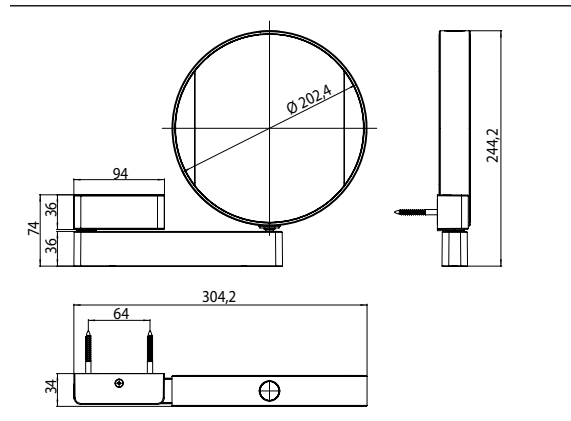

PRODUKTINFORMATION

LED-Rasier- und Kosmetikspiegel chrom

Art.-Nr.1095 060 17

beidseitig verspiegelt: Vergrößerung: 3- und 7-fach, rund, LED-Beleuchtung, Lichtfarbe (kalt: 6.000 K/ warm: 3.000 K) stufenlos dimmbar, am Gelenkarm, mit Direktanschluss, Energieeffizienzklasse: A-A++