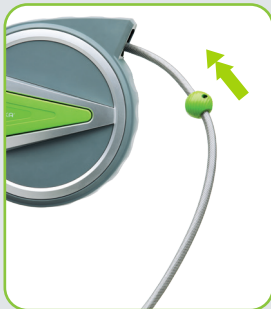

GEKA® Schlauchboxen

GEKA® Automatische Wasserschlauchbox K12

Vorteil / Nutzen:..... **Automatisches Aufrollen und bequemes Abrollen des Schlauchs, ohne zu verknoten; Schlauch stufenlos arretierbar**
Robuste Metallhalterung mit Einsteckschiene, leicht von der Wand abnehmbar; 180° schwenkbar; fertig montiert und sofort einsatzbereit;
Inklusive hochwertigem, robustem Stecksystem und Spritzdüse aus Messing; inkl. Montageset

Material:..... Gehäuse aus PP; Schlauch aus PVC

Farbe: grau/grün/silber

Betriebsdruck bei +20 °C bar 8

Temperatureinsatzbereich: +4°C bis +45 °C

Abmessungen LxBxH cm:..... 40,5 (inkl. Halterung) x 15 x 33

Zubehör:..... GEKA® Spritzdüse leicht; GEKA® plus Schlauchstück 1/2";
 GEKA® plus Schlauchstück 1/2" mit Wasserstopp; GEKA® plus Hahnstecker G3/4;
 12m Schlauch + 1m Zulaufschlauch

Schlauchgröße	1/2"
Schlauch ID mm	11
Länge ca. m	12
VE Stück	1
Katalog Nr.	8900SB
Artikel Nr.	42.8900.9

5

Automatisches Aufrollen

Stufenlose Arretierung

Robuste Metallhalterung mit Einsteckschiene

Abnehmbar und tragbar

180° schwenkbar