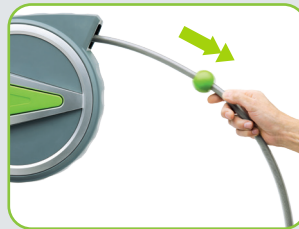

GEKA® Schlauchboxen

GEKA® Automatische Wasserschlauchbox K12

Vorteil / Nutzen:..... **Automatisches Aufrollen und bequemes Abrollen des Schlauchs, ohne zu verknoten; Schlauch stufenlos arretierbar**
Robuste Metallhalterung mit Einsteckschiene, leicht von der Wand abnehmbar; 180° schwenkbar; fertig montiert und sofort einsatzbereit;
Inklusive hochwertigem, robustem Stecksystem und Spritzdüse aus Messing; inkl. Montageset

Zubehör:..... GEKA® Spritzdüse leicht; GEKA® plus Schlauchstück 1/2";
 GEKA® plus Schlauchstück 1/2" mit Wasserstopp; GEKA® plus Hahnstecker G3/4;
 12m Schlauch + 1m Zulaufschlauch

Schlauchgröße	1/2"
Schlauch ID mm	11
Länge ca. m	12
VE Stück	1
Katalog Nr.	8900SB
Artikel Nr.	42.8900.9

5

Automatisches Aufrollen

Stufenlose Arretierung

Robuste Metallhalterung mit Einsteckschiene

Abnehmbar und tragbar

180° schwenkbar