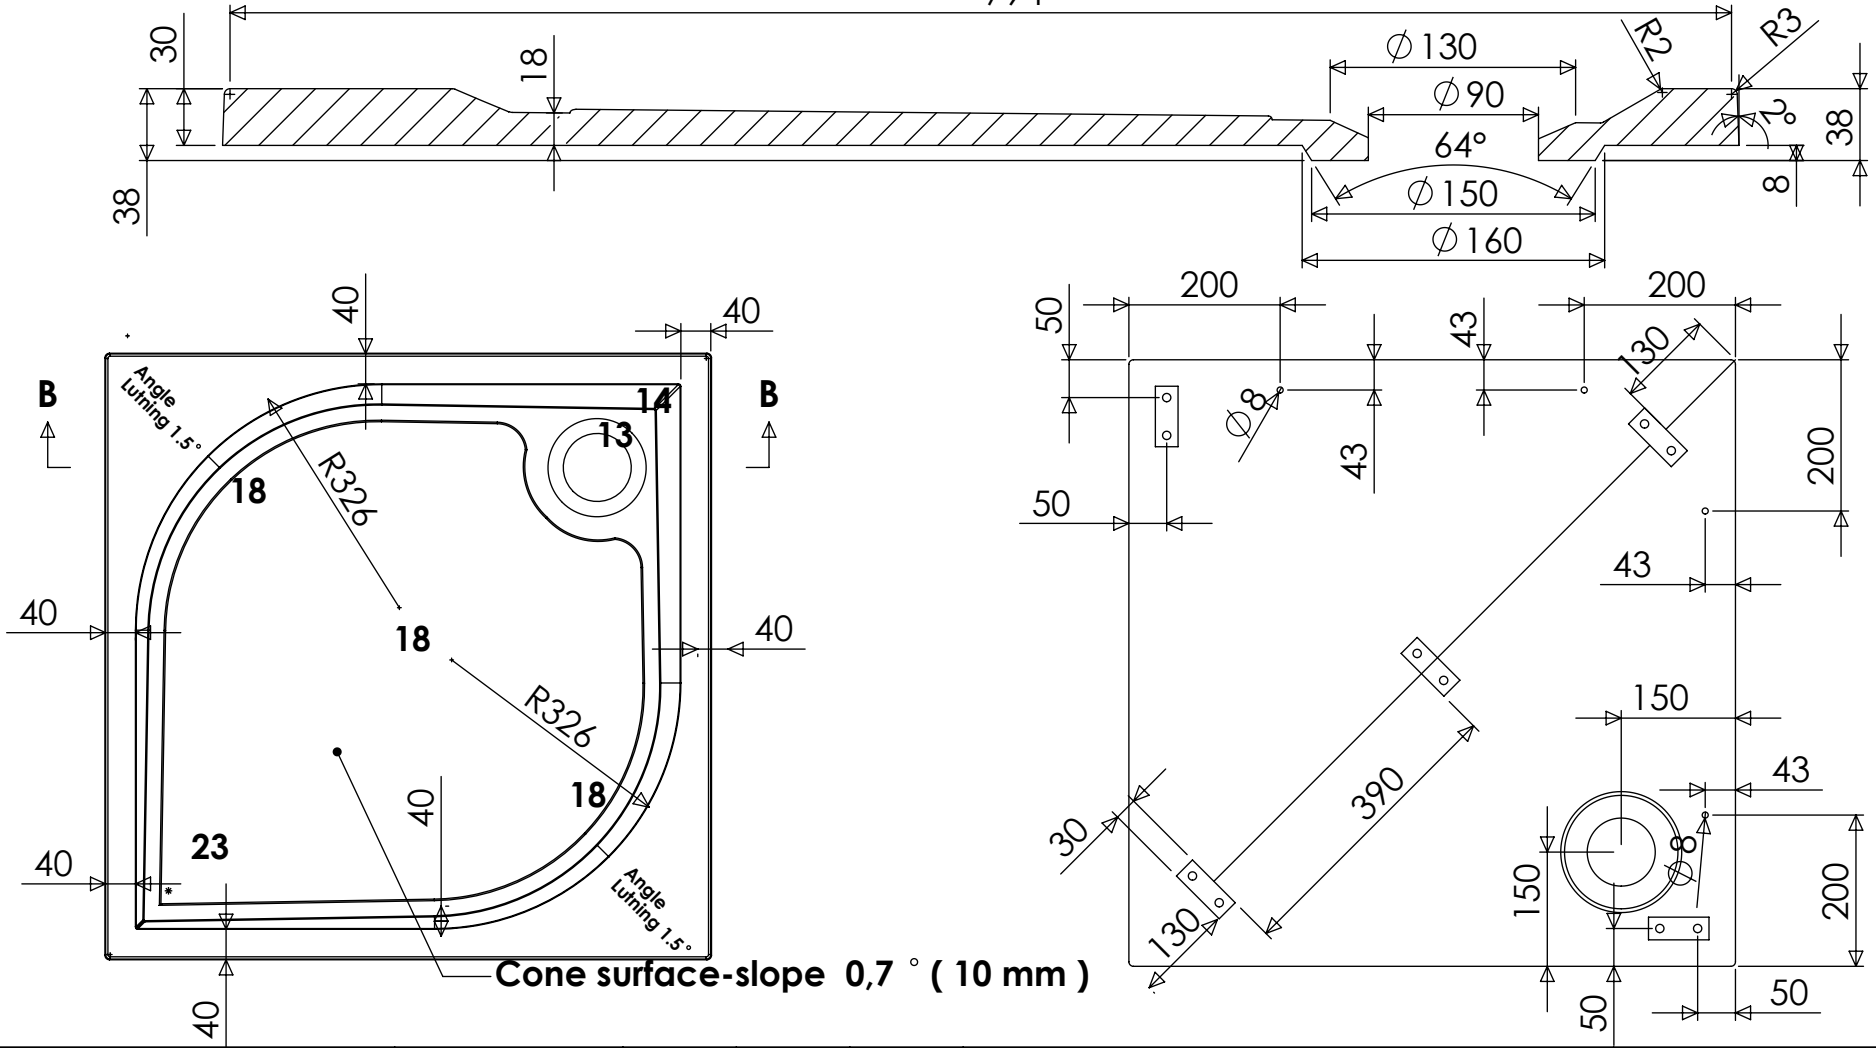

794

Rev	Design Change Note	Author	Date
001	First issue	KW	2017-01-23

DR DR 1:10 2011-03-09

800REKT

Tolerance length	+3/-0 mm
Tolerance length granite	+1,5/-1,5 mm
Tolerance plane bending	+3/-3 mm

SHOWER TRAY
EBBY 800 x 800
623539082003

Ersätter
 Ritning
1:14