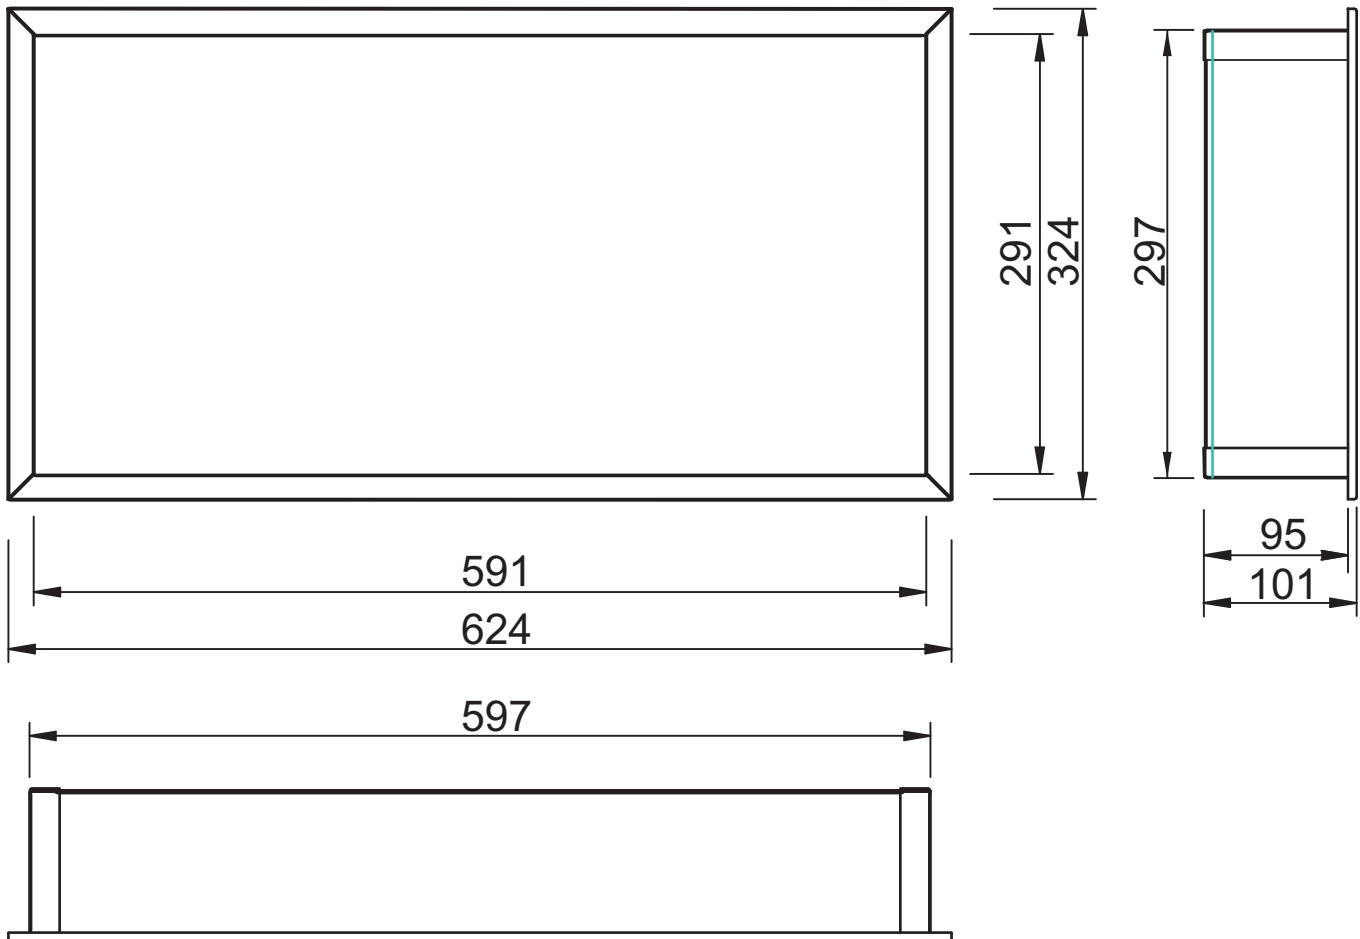

Einbaucontainer

WSK600WH10 - 93 169 21

Wandnische mit weiße Glasrückwand
Tiefe: 100mm