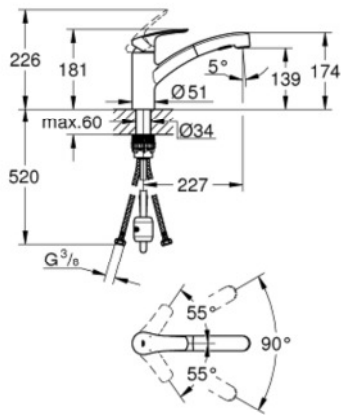

### 30 305 001 EINHAND-SPÜLTISCHBATTERIE, DN 15

#### PRODUKTBESCHREIBUNG

- flacher Auslauf
- Einlochmontage
- **GROHE StarLight** Oberfläche
- GROHE SilkMove 35 mm Keramikkartusche
- mit integriertem Temperaturbegrenzer
- **herausziehbare Dual Spülbrause**
- Umstellung: Laminarstrahl/SpeedClean Brausestrahl
- automatische Rückstellung auf Laminarstrahl
- variabel einstellbare Mengenbegrenzung
- schwenkbarer Gussauslauf
- Schwenkbereich 90°
- **GROHE Zero getrennte innenliegende Wasserwege - kein Kontakt mit Blei oder Nickel innerhalb der Armatur**
- flexible Anschlusschläuche
- **GROHE FastFixation Plus Schnellbefestigungssystem**
- Eigensicher gegen Rückfließen