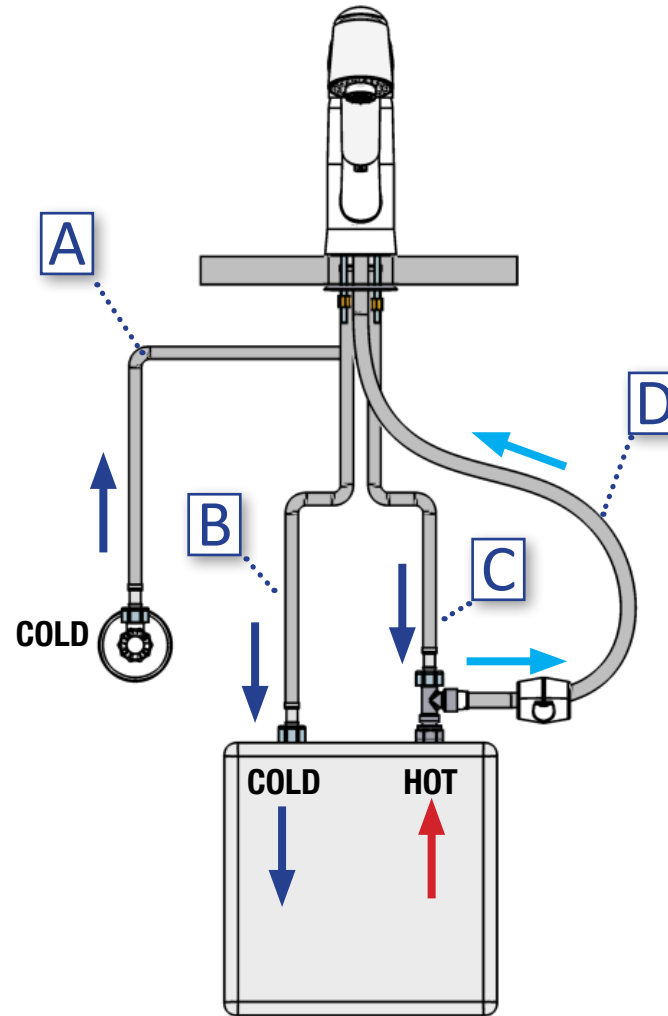

# ISTRUZIONI DI MONTAGGIO - ASSEMBLY INSTRUCTIONS

LAVELLO BOCCA GIREVOLE CON DOCCETTA ESTRAIBILE A BASSA PRESSIONE - SINK MIXER LOW PRESSURE WITH PULL-OUT SHOWER

*Schema funzionamento - Operation scheme*

*Montaggio Lavello - Assembly sink mixer*