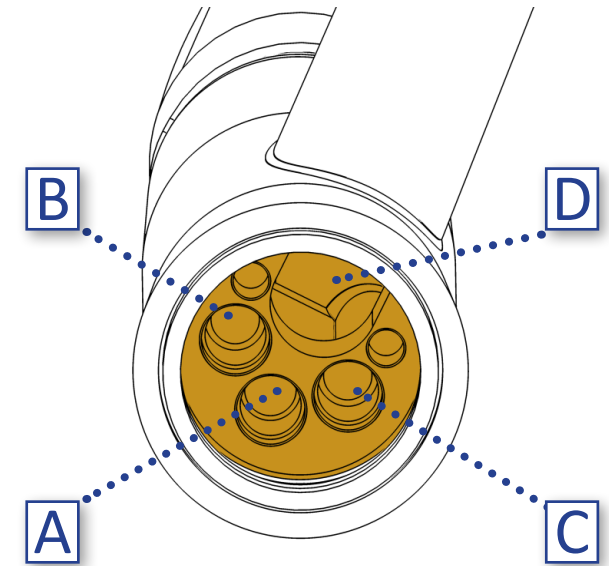

# ISTRUZIONI DI MONTAGGIO - ASSEMBLY INSTRUCTIONS

LAVELLO BOCCA GIREVOLE CON DOCCETTA ESTRAIBILE A BASSA PRESSIONE - SINK MIXER LOW PRESSURE WITH PULL-OUT SHOWER

*Schema funzionamento - Operation scheme*

*Montaggio Lavello - Assembly sink mixer*