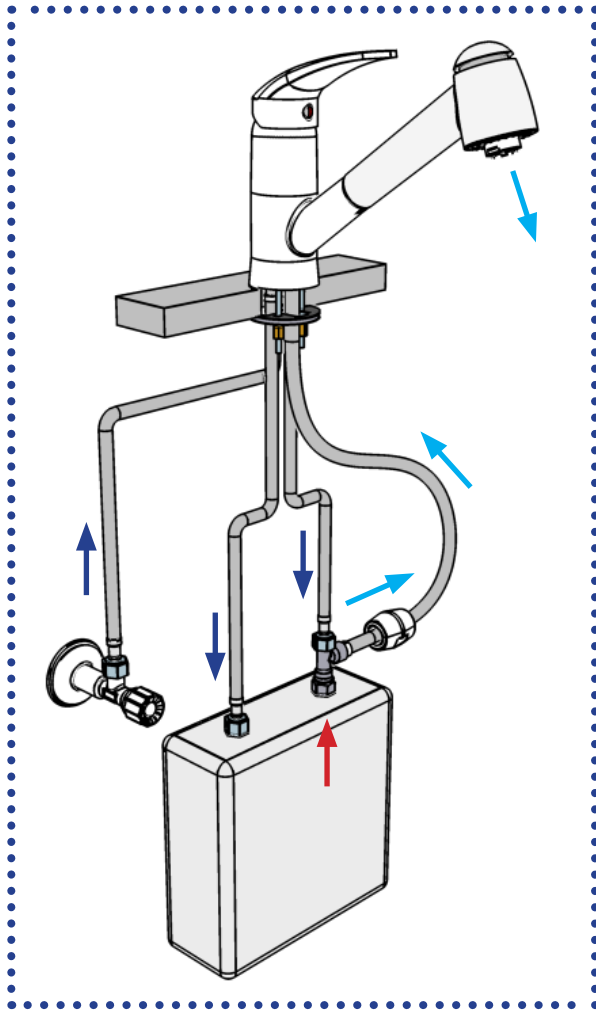

# ISTRUZIONI DI MONTAGGIO - ASSEMBLY INSTRUCTIONS

LAVELLO BOCCA GIREVOLE CON DOCCETTA ESTRAIBILE A BASSA PRESSIONE - SINK MIXER LOW PRESSURE WITH PULL-OUT SHOWER

*Schema funzionamento - Operation scheme*

*Montaggio Lavello - Assembly sink mixer*