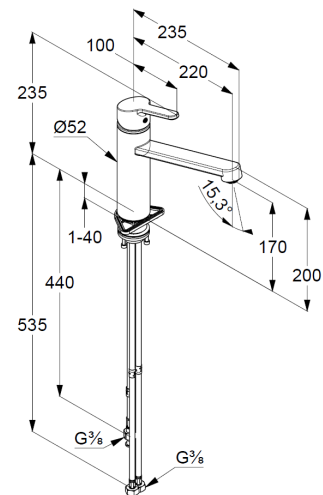

## Technische Daten/ Technical Data

KLUDI M2  
Spültisch-Armatur

Artikel- Nr.:  
595750575

Oberfläche:  
05 chrom

Artikeltext  
Hersteller KLUDI GmbH & Co. KG  
Typ: KLUDI M2  
Spültisch-Armatur  
Artikel- Nr.: 595750575

Spültisch-Armatur DN 15  
Einhebelmischer  
Standmontage  
für offene Heißwasserbereiter  
Einlochmontage  
geschlossener Hebel, Metall  
Strahlregler M24  
Keramik-Kartusche mit Heißwasserbegrenzung  
Durchflussmenge bei 3 bar= 5 l/ min.  
schwenkbarer Auslauf (360°)  
flexible Druckschläuche G 3/8 DVGW zugelassen  
Schaftbefestigung

### Produktabbildung/ Product picture

### Maßzeichnung/ Dimensional drawing