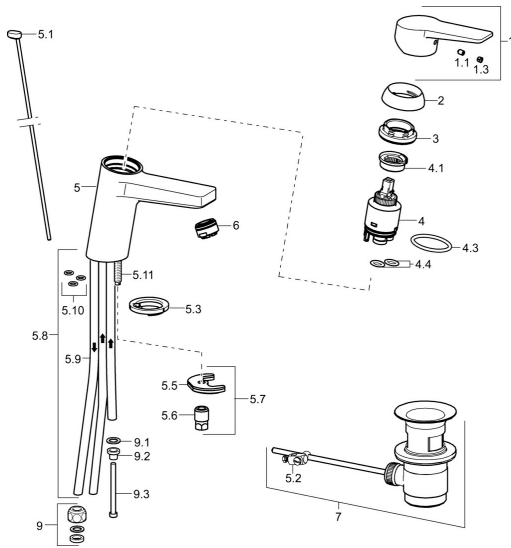

EAN: 4015474259829
static.hansa.com/09131183

Ersatzteile

SP09131183

	Name	Art.-Nr.
1	Hebel Chrom	59913910
1	Hebel Chrom	59913911
1.1	Schraube, M5x8, SW2.5	59904755
1.3	Dekorkappe Grau	59912112
2	Abdeckkappe, 33x3 mm Chrom	59912504
3	Gegenmutter, M40x1, SW30	59913210
4	Kartusche, 3.5 Eco	59912324
4	Kartusche, 3.5 Classic	59913075
4.1	Temperaturanschlag	59912325
4.3	O-Ring, d 28,24x2,62	59912590
4.4	O-Ring, d 10,10x1,60	59905072
5.1	Zugstange mit Knopf Chrom	59913067
5.2	Gelenkstück	59904624
5.3	Bodendichtung	59914591
5.5	Befestigungsplatte	59904765
5.6	Schraube, M8x1, SW13	59904766
5.7	Befestigungssatz	59912113
5.8	Rohr	59913398
5.9	Rohr, M8x1, L=560	59912806
5.10	O-Ring, 6x1,4	59913266
5.11	Befestigungsschraube, M8x1, L=140	59912474
6	Luftsprudler, M24x1 A, low pressure Chrom	59902692
7	Ablaufgarnitur Chrom	59904620
7	Ablaufgarnitur, (2019-) Chrom	59914764
9	Überwurfmutter	59904969
9.1	Dichtungskit, 14,9x8,5x1	59902352
9.2	Dichtungskit, 10x8	59902272
9.3	Schlauch	59902151
N.I.	Schlüssel, SW30/34	59912108