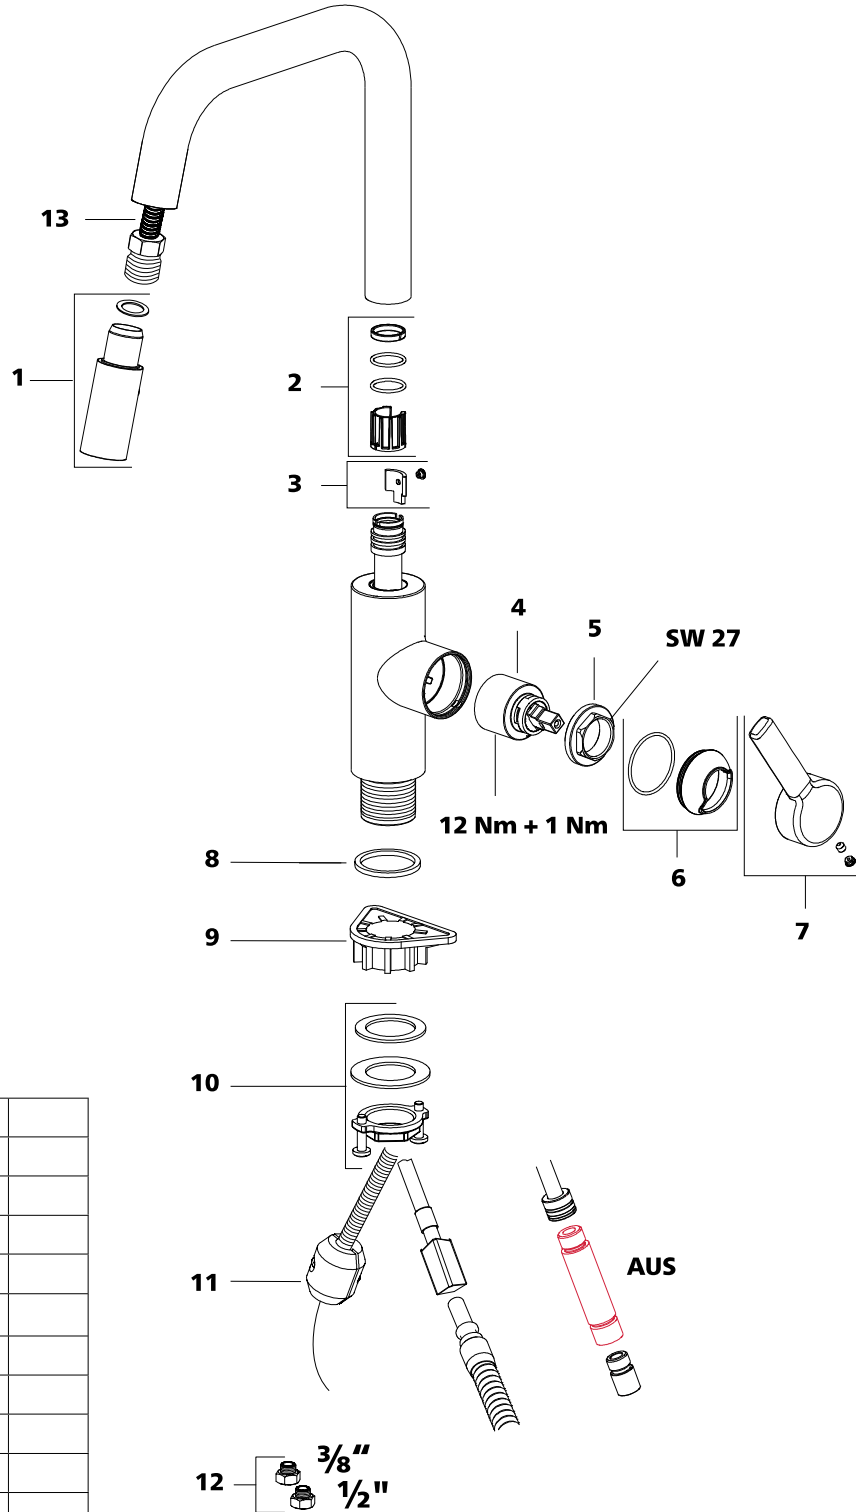

**10.441.004.000FL**  
**10.441.004.176FL**

<b>1</b>	Z.538.043.000	
<b>2</b>	Z.538.319	
<b>3</b>	Z.538.579	
<b>4</b>	Z.537.584	
<b>5</b>	Z.638.735	
<b>6</b>	Z.538.295.***	
<b>7</b>	Z.538.630.***	
<b>8</b>	Z.638.911	
<b>9</b>	Z.532.241	
<b>10</b>	Z.538.315	
<b>11</b>	Z.538.039	
<b>12</b>	Z.535.739	AUS
<b>13</b>	Z.538.444.106	
<b>13</b>	Z.537.381	AUS

\*\*\* Surface: 000 chrome, 176 matt black