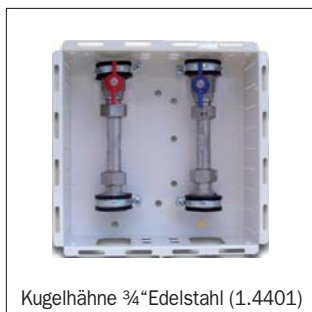

Kugelhähne 3/4"Edelstahl (1.4401)

strawa Wasserstation W1 oder W2 Typ A – Kugelhähne Edelstahl V4A

Beschreibung:
1 oder 2 Stück universelle Wasserzählereinbaustrecken mit Distanzrohr 80 mm aus Edelstahl (1.4401), 3/4" AG

Primärseite:
Kugelhähne 3/4" aus Edelstahl (1.4401), mit lösbarer Verschraubung.
Sekundärseite:
Edelstahlverschraubung (1.4401) 3/4" IG
Anschlussfertig vormontiert im strawa Unterputzschrank

B x H: 220 x 220 mm.
Abdeckblende weiß beschichtet, RAL 9010.

Sonderausführung:
Edelstahl-Fliesenrahmen (FR)
Kunststoffabdeckung weiß, Fabr. Limodor (LIM)
Edelstahl-Abdeckung (VA)

Typ	W1	W2	W1-FR	W2-FR	W1-LIM	W2-LIM	W1-VA	W2-VA
Einbautiefe in mm	90	90	110	110	90	90	90	90
Artikel Nr.(1.4401)	50e240013	50e240003	50e240014	50e240004	50e240015	50e240005	50e240018	50e240008