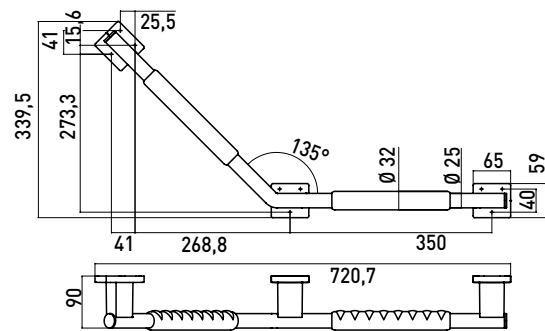

PRODUKTINFORMATION

Winkelgriff, 135° chrom

Art.-Nr.3570 212 03

Befestigungsmaterial / Fastening material: 3 x Fischer- Dübel / Plug - UX 8 x 50 mm 3 x SHR - SEKPF - HO - A2 - Z3 - 6 x 70