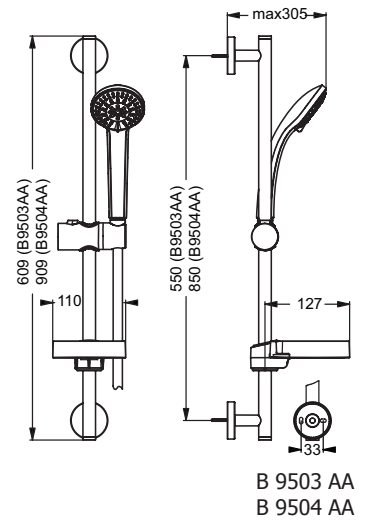

Baujahr:

TeDo-SP-2011-10-20

Oberflächen: AA - Chrom

Pos.	Bezeichnung	Art.-Nr.	Menge	Pos.	Bezeichnung	Art.-Nr.	Menge
1	Brausestange 600 mm komplett	B9420AA	1 St.	3	Brauseschlauch 1,75 m	B960944AA	1 St.
	Brausestange 900 mm komplett	B9422AA	1 St.	4	Seifenschale transparent	B960917NU	1 St.
2	1-Funktionshandbrause Ø80mm	B9400AA	1 St.	5	Schieber	B960976AA	1 St.
	3-Funktionshandbrause Ø140mm	B9401AA	1 St.	6	Wandbefestigung Idealrain 80/100	B960973AA	1 St.