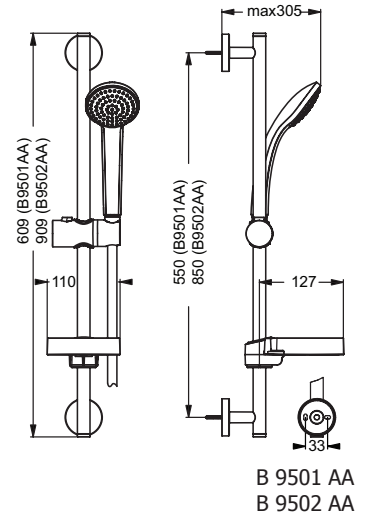

Baujahr:

TeDo-SP-2011-10-20

Oberflächen: AA - Chrom

Pos.	Bezeichnung	Art.-Nr.	Menge	Pos.	Bezeichnung	Art.-Nr.	Menge
1	Brausestange 600 mm komplett	B9420AA	1 St.	3	Brauseschlauch 1,75 m	B960944AA	1 St.
	Brausestange 900 mm komplett	B9422AA	1 St.	4	Seifenschale transparent	B960917NU	1 St.
2	1-Funktionshandbrause Ø80mm	B9400AA	1 St.	5	Schieber	B960976AA	1 St.
	3-Funktionshandbrause Ø140mm	B9401AA	1 St.	6	Wandbefestigung Idealrain 80/100	B960973AA	1 St.