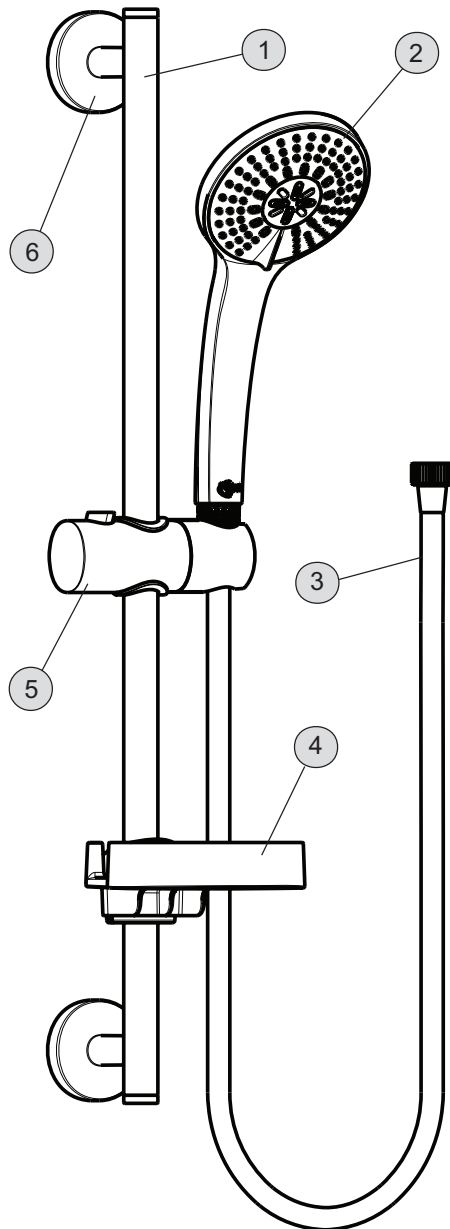

Baujahr:

TeDo-SP-2011-10-20

Oberflächen: AA - Chrom

Pos.	Bezeichnung	Art.-Nr.	Menge	Pos.	Bezeichnung	Art.-Nr.	Menge
1	Brausestange 600 mm komplett	B9420AA	1 St.	3	Brauseschlauch 1,75 m	B960944AA	1 St.
	Brausestange 900 mm komplett	B9422AA	1 St.	4	Seifenschale transparent	B960917NU	1 St.
2	1-Funktionshandbrause Ø80mm	B9400AA	1 St.	5	Schieber	B960976AA	1 St.
	3-Funktionshandbrause Ø140mm	B9401AA	1 St.	6	Wandbefestigung Idealrain 80/100	B960973AA	1 St.