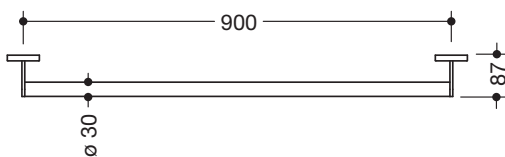

Produktdatenblatt
Haltegriff 900.36.03640

HEWI

Haltegriff 900.36.03640

- gerade Stange mit zur Wand ausgeführten Stützen und Rosetten
- Achsmaß 900 mm, 87 mm tief
- Stangendurchmesser 30 mm, Rohrstärke 2 mm, Rosettendurchmesser 70 mm
- aus hochwertigem Edelstahl, verchromt
- inklusive korrosionsfreiem und geprüftem HEWI Befestigungsmaterial zur Wandmontage

Abbildung ähnlich

Abmessungen in mm

Oberfläche

Chr

Alternative Oberflächen

DX

DC

AY